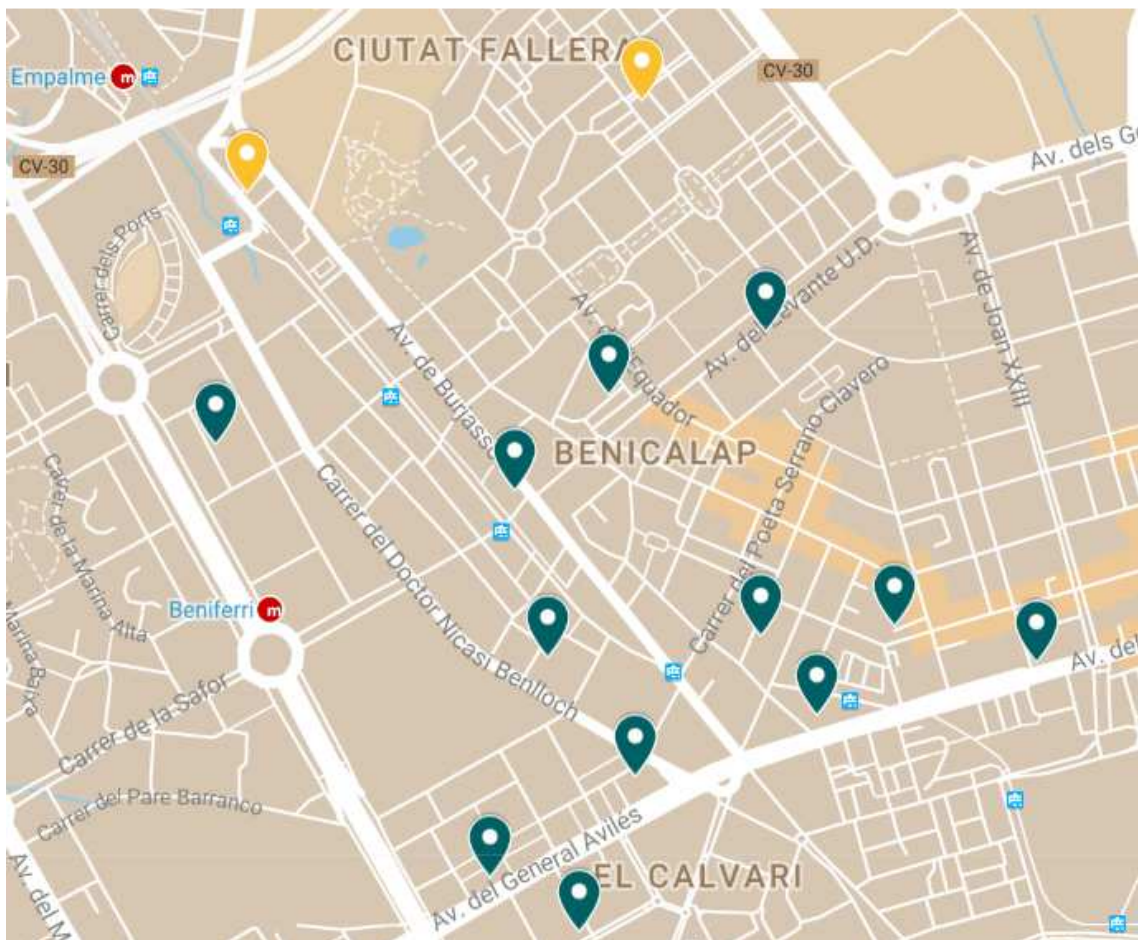

Districte 11: Poblats Marítims
Localitzacions de mostreig: 16

Id	Tipo Vía	Nombre Vía	Núm.	Ba
P154	CALLE	JOSE AGUIRRE	20	111

P155	CALLE	DR J.J. DOMINE	5	111
P156	PLAÇA	JESUS DE MEDINACELI	6	111
P157	CALLE	TEATRE DE LA MARINA	11	112
P158	CALLE	ARZOBISPO COMPANYY	85	112
P159	CALLE	EUGENIA VIÑES	106	112
P160	CALLE	PADRE LUIS NAVARRO	328	112
P161	CALLE	MEDITERRANEO	6	112
P162	CALLE	PADRE PEDRO VELASCO	19	113
P163	CALLE	ISABEL DE VILLENA	147	113
P164	CALLE	GRAN CANARIA	32	113
P165	CALLE	DR ALVARO LOPEZ	64	113
P166	CALLE	AMADIS DE GAULA	3	114
P167	CALLE	JOSE BALLESTER	62	114
P168	CALLE	MANUEL ANDRES	70	115
P169	CALLE	SAN FRANCISCO DE PAULA	11	115

Districte 14: Benimaclet
Localitzacions de mostreig: 13

Id	Tipo Vía	Nombre Vía	Núm.	Ba
P201	AVDA	PRIMADO REIG	181	141

P215	CALLE	MELIANA	5	151
P216	CALLE	AGUSTIN LARA	9	151
P217	CALLE	DUQUE DE MANDAS	25	151
P218	PLAZA	RAMON CONTRERAS MONGRELL	9	151
P219	AVDA	JUAN XXIII	8	152
P220	CALLE	SANTO DOMINGO SAVIO	9	152
P221	CALLE	ALEMANY	9	152
P222	CALLE	PEDRO PATRICIO MEY	47	152
P223	CALLE	ALEMANY	31	152
P224	CALLE	GRABADOR FABREGAT	13	152
P225	PLAZA	OBISPO LAGUARDA	3	152
P226	CALLE	ALFAHUIR	41	153
P227	CALLE	DUQUE DE MANDAS	28	153
P228	CALLE	SANTA GENOVEVA TORRES	17	153

Districte 16: Benicalap
Localitzacions de mostreig: 14

Id	Tipo Vía	Nombre Vía	Núm.	Ba
P229	CALLE	MONESTIR DE POBLET	12	161

P230	AVDA	DR PESET ALEIXANDRE	98	161
P231	AVGDA	LEVANTE U.D.	16	161
P232	CALLE	SERRA MARTÈS	11	161
P233	AVDA	DR PESET ALEIXANDRE	130	161
P234	CALLE	PLATANOS	10	161
P235	CALLE	CERAMISTA MATEU	13	161
P236	CALLE	LORENZO ROVIRA	5	161
P237	CALLE	COSTERA, LA	2	161
P238	AVDA	BURJASOT	195	161
P239	AVDA	GENERAL AVILES	32	161
P240	PLAZA	PINTOR LLANOS	3	161
P241	PLAZA	PINTOR DUBON	5	162
P242	CALLE	CARMELO RODA	8	162