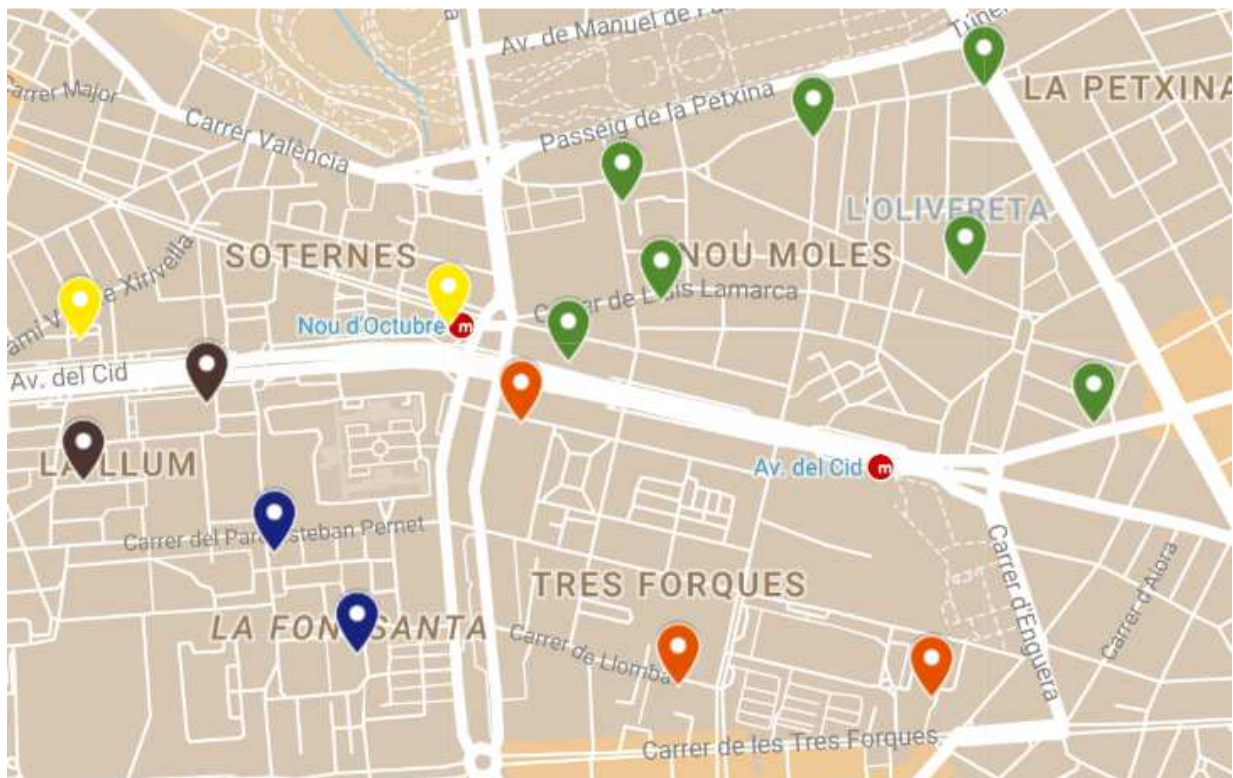

Districte 5: la Saïdia
Localitzacions de mostreig: 15

Id	Tipo Vía	Nombre Vía	Núm.	Ba
P057	CALLE	ARQUEBISBE FABIAN Y FUERO	20	51
P058	AVDA	DR PESET ALEIXANDRE	149	51
P059	AVDA	PORTUGAL	31	51

P060	CALLE	MINISTRO LUIS MAYANS	10	52
P061	AVDA	CONSTITUCIO	10	52
P062	CALLE	ALFAMBRA	12	52
P063	CALLE	SANTA AMALIA	2	53
P064	CALLE	BELLUS	10	53
P065	CALLE	PINTOR VILAR	1	53
P066	AVDA	DR PESET ALEIXANDRE	73	54
P067	AVDA	PORTUGAL	14	54
P068	CALLE	ECONOMISTA GAY	8	54
P069	CALLE	LUZ CASANOVA	19	55
P070	CALLE	BILBAO	23	55
P071	AVDA	PRIMADO REIG	26	55

Districte 6: el Pla del Real
Localitzacions de mostreig: 14

Id	Tipo Vía	Nombre Vía	Núm.	Ba
P072	AVINGUDA	BLASCO IBAÑEZ	2	61
P073	CARRER	PERIODISTA JOSE OMBUENA	3	61
P074	CALLE	PERIODISTA BADIA	9	61

P075	CALLE	BELGICA	2	62
P076	AVDA	PUERTO	1	62
P077	AVDA	CARDENAL BENLLOCH	99	62
P078	AVDA	SUECIA	5	62
P079	CALLE	ANTIGA SENDA D'EN SENENT	6	62
P080	AVDA	BLASCO IBAÑEZ	64	62
P081	CALLE	CAVANILLES	20	63
P082	CALLE	ALVARO DE BAZAN	20	63
P083	PSAJE	RESIDENCIAS LUZ	14	63
P084	CALLE	GASCO OLIAG	6	64
P085	CALLE	GORGOS	11	64

Districte 7: l'Olivereta
Localitzacions de mostreig: 16

Id	Tipo Vía	Nombre Vía	Núm.	Ba
P086	CALLE	NICOLAS ESTEVANEZ	6	71
P087	CALLE	TORRES	12	71
P088	AVDA	CID	114	71

P089	CALLE	RINCON DE ADEMUZ	9	71
P090	CALLE	BRASIL	14	71
P091	CALLE	CASTAN TOBEÑAS	1	71
P092	CALLE	LUIS LAMARCA	25	71
P093	PLAZA	EDUARDO MARQUINA	8	72
P094	AVDA	CID	124	72
P095	CALLE	ANGEL DEL ALCAZAR	31	73
P096	CALLE	VICENTE MAROTO	6	73
P097	CALLE	LLOMBAY	3	73
P098	CALLE	CASA MISERICORDIA	5	74
P099	PLAZA	MURCIA	2	74
P100	PLAZA	ZUMALACARREGUI	7	75
P101	CALLE	SANTIAGO DE LES	10	75