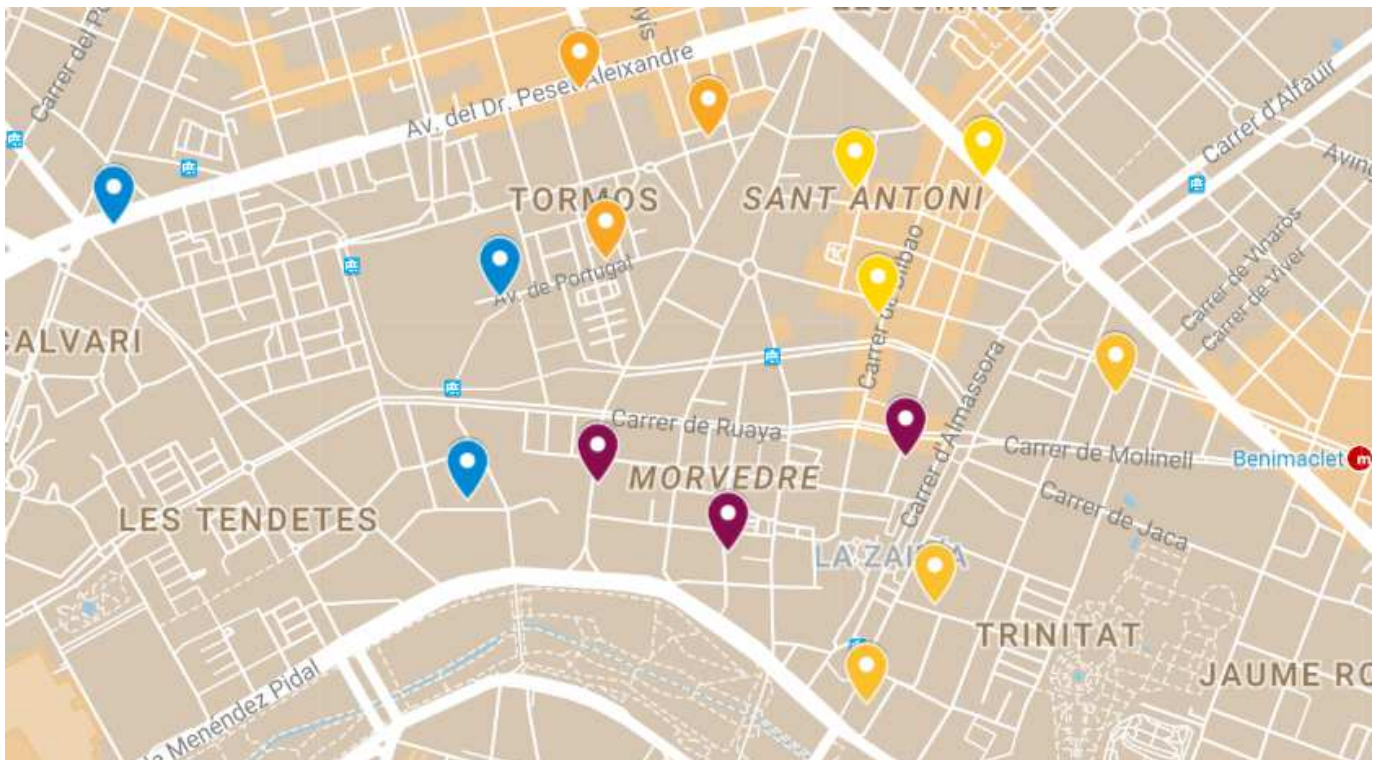

Districte 2: l'Eixample
Localitzacions de mostreig: 14

Id	Tipo Vía	Nombre Vía	Núm.	Ba
P016	CALLE	DENIA	38	21
P017	AVDA	REGNE DE VALENCIA	38	21
P018	CALLE	PUERTO RICO	17	21

P019	CALLE	LITERATO AZORIN	7	21
P020	CALLE	CUBA	54	21
P021	CALLE	GIBRALTAR	29	21
P022	CALLE	SUECA	78	21
P023	CALLE	CONDE DE SALVATIERRA	22	22
P024	CALLE	PIZARRO	28	22
P025	CALLE	RUZAFA	1	22
P026	CALLE	BURRIANA	37	23
P027	CALLE	REINA DOÑA GERMANA	29	23
P028	CALLE	CONDE DE ALTEA	1	23
P029	AVDA	REGNE DE VALENCIA	69	23

Districte 4: Campanar
Localitzacions de mostreig: 13

Id	Tipo Vía	Nombre Vía	Núm.	Ba
P044	AVDA	MEDICO VICENTE TORRENT	8	41
P045	CALLE	CARLOS DINNBIER	9	41
P046	CALLE	MARQUES DE SAN JUAN	4	41

P047	CALLE	VALLE DE LA BALLESTERA	49	41
P048	CALLE	RAMON PORTA CARRASCO	1	42
P049	CALLE	PADRE FERRIS	22	42
P050	CALLE	CONCHITA PIQUER	12	43
P051	CALLE	DR NICASIO BENLLOCH	5	43
P052	CALLE	AMADOR MARTINEZ ROCHINA	2	44
P053	PLAZA	POLICIA LOCAL	1	44
P054	CALLE	MARINA ALTA, LA	4	44
P055	CARRER	ANTONI REIG I VENTURA	3	44
P056	AVDA	CORTS VALENCIANES, DE LES	41	44

Districte 5: la Saïdia
Localitzacions de mostreig: 15

Id	Tipo Vía	Nombre Vía	Núm.	Ba
P057	CALLE	ARQUEBISBE FABIAN Y FUERO	20	51
P058	AVDA	DR PESET ALEIXANDRE	149	51
P059	AVDA	PORTUGAL	31	51

P060	CALLE	MINISTRO LUIS MAYANS	10	52
P061	AVDA	CONSTITUCIO	10	52
P062	CALLE	ALFAMBRA	12	52
P063	CALLE	SANTA AMALIA	2	53
P064	CALLE	BELLUS	10	53
P065	CALLE	PINTOR VILAR	1	53
P066	AVDA	DR PESET ALEIXANDRE	73	54
P067	AVDA	PORTUGAL	14	54
P068	CALLE	ECONOMISTA GAY	8	54
P069	CALLE	LUZ CASANOVA	19	55
P070	CALLE	BILBAO	23	55
P071	AVDA	PRIMADO REIG	26	55