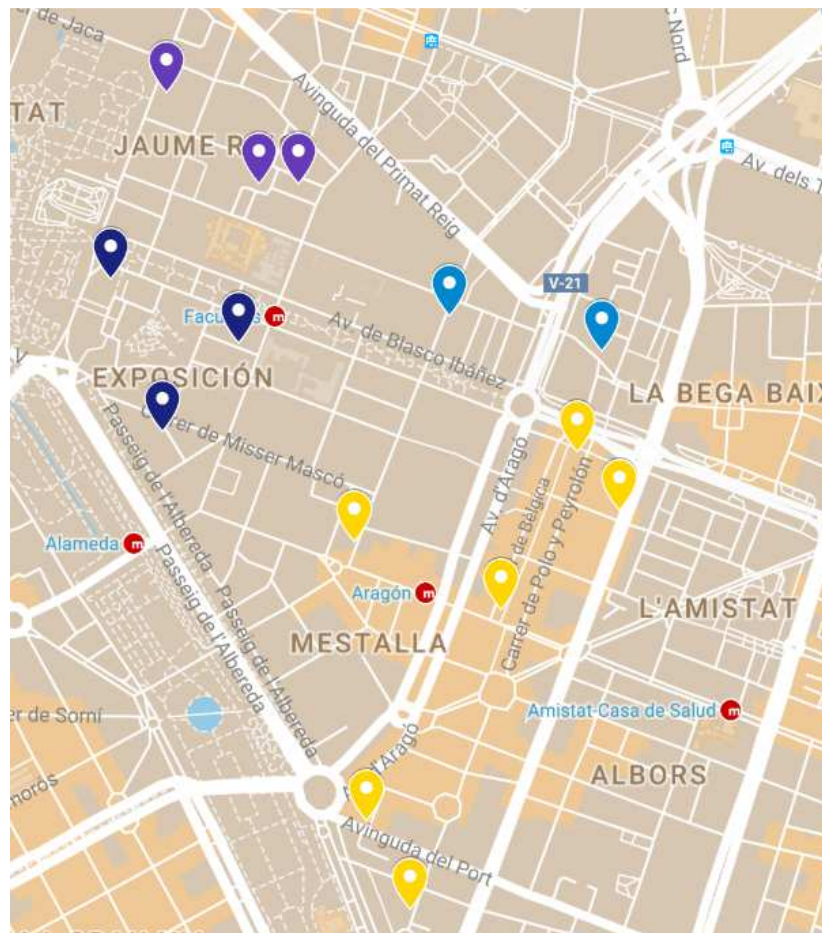

Districte 4: Campanar
Localitzacions de mostreig: 13

Id	Tipo Vía	Nombre Vía	Núm.	Ba
P044	AVDA	MEDICO VICENTE TORRENT	8	41
P045	CALLE	CARLOS DINNBIER	9	41
P046	CALLE	MARQUES DE SAN JUAN	4	41

P047	CALLE	VALLE DE LA BALLESTERA	49	41
P048	CALLE	RAMON PORTA CARRASCO	1	42
P049	CALLE	PADRE FERRIS	22	42
P050	CALLE	CONCHITA PIQUER	12	43
P051	CALLE	DR NICASIO BENLLOCH	5	43
P052	CALLE	AMADOR MARTINEZ ROCHINA	2	44
P053	PLAZA	POLICIA LOCAL	1	44
P054	CALLE	MARINA ALTA, LA	4	44
P055	CARRER	ANTONI REIG I VENTURA	3	44
P056	AVDA	CORTS VALENCIANES, DE LES	41	44

Districte 5: la Saïdia
Localitzacions de mostreig: 15

Id	Tipo Vía	Nombre Vía	Núm.	Ba
P057	CALLE	ARQUEBISBE FABIAN Y FUERO	20	51
P058	AVDA	DR PESET ALEIXANDRE	149	51
P059	AVDA	PORTUGAL	31	51

P060	CALLE	MINISTRO LUIS MAYANS	10	52
P061	AVDA	CONSTITUCIO	10	52
P062	CALLE	ALFAMBRA	12	52
P063	CALLE	SANTA AMALIA	2	53
P064	CALLE	BELLUS	10	53
P065	CALLE	PINTOR VILAR	1	53
P066	AVDA	DR PESET ALEIXANDRE	73	54
P067	AVDA	PORTUGAL	14	54
P068	CALLE	ECONOMISTA GAY	8	54
P069	CALLE	LUZ CASANOVA	19	55
P070	CALLE	BILBAO	23	55
P071	AVDA	PRIMADO REIG	26	55

Districte 7: l'Olivereta
Localitzacions de mostreig: 16

Id	Tipo Vía	Nombre Vía	Núm.	Ba
P086	CALLE	NICOLAS ESTEVANEZ	6	71
P087	CALLE	TORRES	12	71
P088	AVDA	CID	114	71

P089	CALLE	RINCON DE ADEMUZ	9	71
P090	CALLE	BRASIL	14	71
P091	CALLE	CASTAN TOBEÑAS	1	71
P092	CALLE	LUIS LAMARCA	25	71
P093	PLAZA	EDUARDO MARQUINA	8	72
P094	AVDA	CID	124	72
P095	CALLE	ANGEL DEL ALCAZAR	31	73
P096	CALLE	VICENTE MAROTO	6	73
P097	CALLE	LLOMBAY	3	73
P098	CALLE	CASA MISERICORDIA	5	74
P099	PLAZA	MURCIA	2	74
P100	PLAZA	ZUMALACARREGUI	7	75
P101	CALLE	SANTIAGO DE LES	10	75