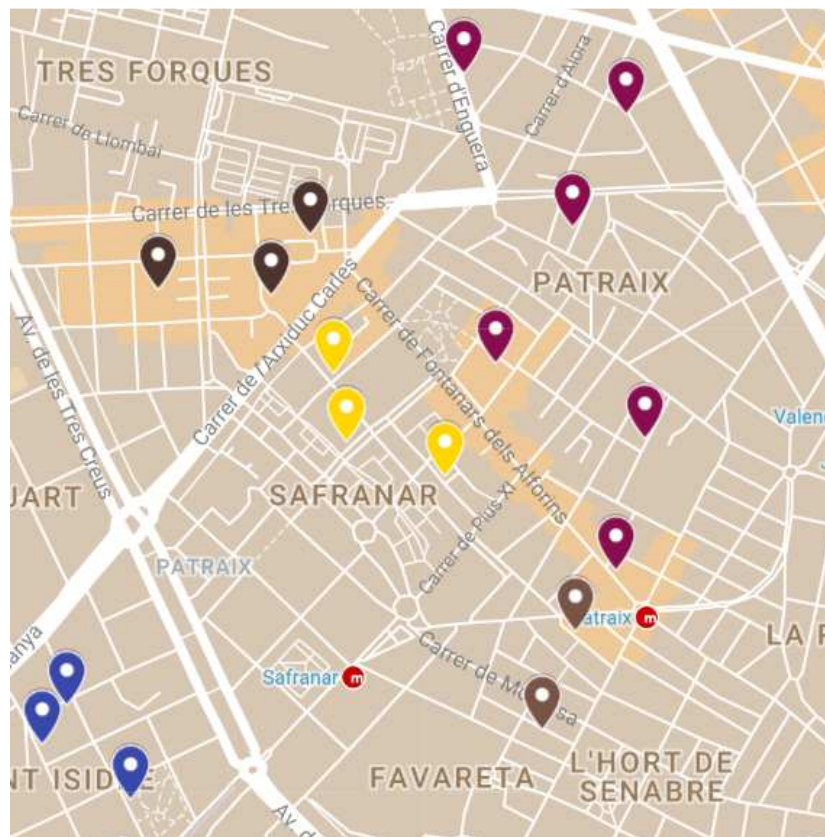

Districte 6: el Pla del Real
Localitzacions de mostreig: 14

Id	Tipo Vía	Nombre Vía	Núm.	Ba
P072	AVINGUDA	BLASCO IBAÑEZ	2	61
P073	CARRER	PERIODISTA JOSE OMBUENA	3	61
P074	CALLE	PERIODISTA BADIA	9	61

P075	CALLE	BELGICA	2	62
P076	AVDA	PUERTO	1	62
P077	AVDA	CARDENAL BENLLOCH	99	62
P078	AVDA	SUECIA	5	62
P079	CALLE	ANTIGA SENDA D'EN SENENT	6	62
P080	AVDA	BLASCO IBAÑEZ	64	62
P081	CALLE	CAVANILLES	20	63
P082	CALLE	ALVARO DE BAZAN	20	63
P083	PSAJE	RESIDENCIAS LUZ	14	63
P084	CALLE	GASCO OLIAG	6	64
P085	CALLE	GORGOS	11	64

Districte 7: l'Olivereta
Localitzacions de mostreig: 16

Id	Tipo Vía	Nombre Vía	Núm.	Ba
P086	CALLE	NICOLAS ESTEVANEZ	6	71
P087	CALLE	TORRES	12	71
P088	AVDA	CID	114	71

P089	CALLE	RINCON DE ADEMUZ	9	71
P090	CALLE	BRASIL	14	71
P091	CALLE	CASTAN TOBEÑAS	1	71
P092	CALLE	LUIS LAMARCA	25	71
P093	PLAZA	EDUARDO MARQUINA	8	72
P094	AVDA	CID	124	72
P095	CALLE	ANGEL DEL ALCAZAR	31	73
P096	CALLE	VICENTE MAROTO	6	73
P097	CALLE	LLOMBAY	3	73
P098	CALLE	CASA MISERICORDIA	5	74
P099	PLAZA	MURCIA	2	74
P100	PLAZA	ZUMALACARREGUI	7	75
P101	CALLE	SANTIAGO DE LES	10	75

Districte 8: Patraix
Localitzacions de mostreig: 17

Id	Tipo Vía	Nombre Vía	Núm.	Ba
P102	CALLE	MUSICO BARBIERI	3	81
P103	CALLE	ENGUERA	19	81
P104	CALLE	JOSE PEREZ-FUSTER	12	81

P105	CALLE	FONTANARES	10	81
P106	CALLE	CHURAT Y SAURI	10	81
P107	CALLE	CHIVA	19	81
P108	CALLE	ARQUITECTO SEGURA DE LAGO	23	82
P109	CALLE	JOSE ANDREU ALABARTA	17	82
P110	CALLE	PROFESOR ANGEL LACALLE	19	82
P111	CALLE	JOSE M MORTES LERMA	12	83
P112	CALLE	EMILIO LLUCH	13	83
P113	CALLE	VIRGEN DE LA CABEZA	48	83
P114	CALLE	VICENTE CLAVEL	20	84
P115	CALLE	VIRGEN DE LA CABEZA	10	84
P116	CALLE	VALL D'UXO	8	84
P117	CALLE	PINTOR CORTINA	11	85
P118	CALLE	VICENTE PARRA (ACTOR)	6	85