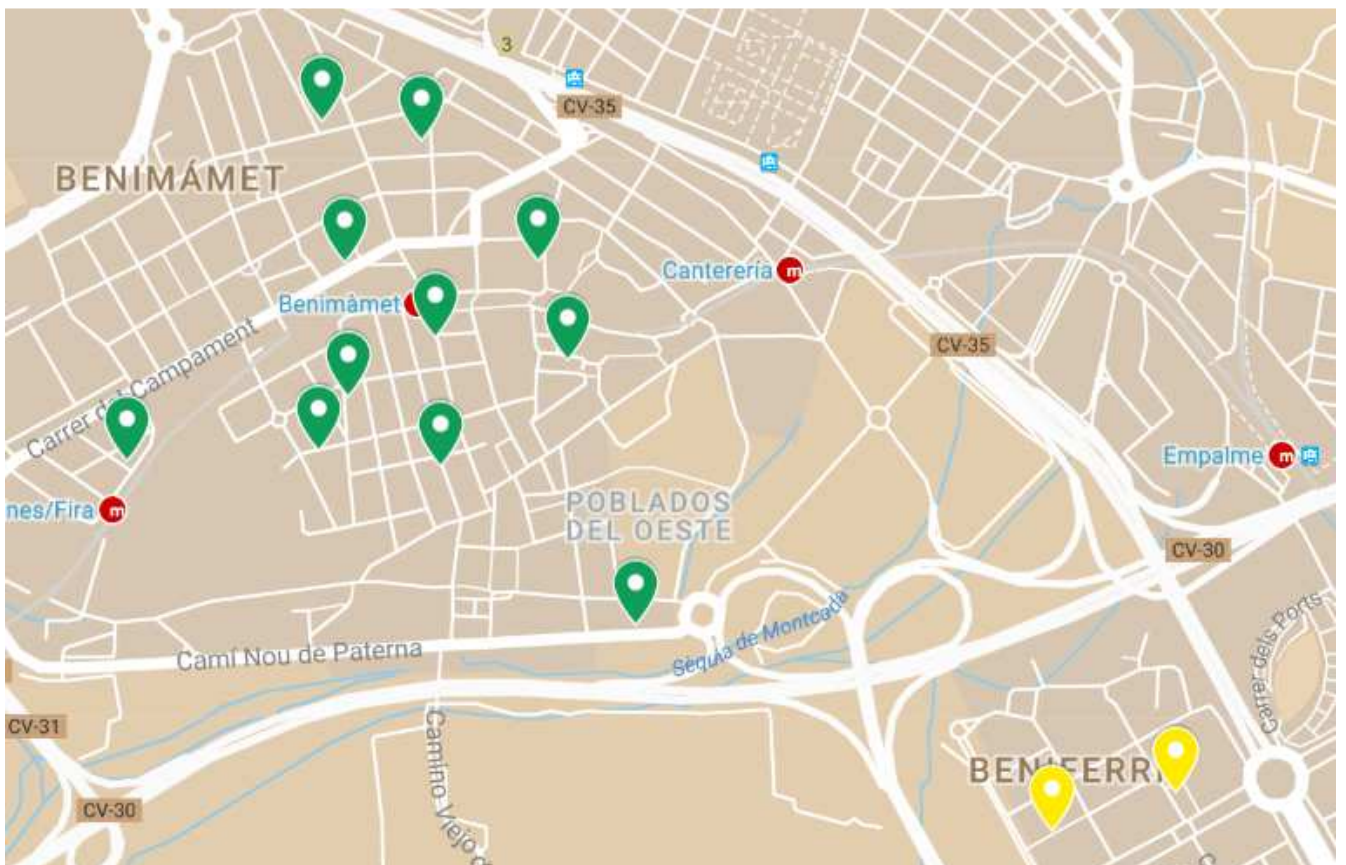

Districte 16: Benicalap
Localitzacions de mostreig: 14

Id	Tipo Vía	Nombre Vía	Núm.	Ba
P229	CALLE	MONESTIR DE POBLET	12	161

P230	AVDA	DR PESET ALEIXANDRE	98	161
P231	AVGDA	LEVANTE U.D.	16	161
P232	CALLE	SERRA MARTÈS	11	161
P233	AVDA	DR PESET ALEIXANDRE	130	161
P234	CALLE	PLATANOS	10	161
P235	CALLE	CERAMISTA MATEU	13	161
P236	CALLE	LORENZO ROVIRA	5	161
P237	CALLE	COSTERA, LA	2	161
P238	AVDA	BURJASOT	195	161
P239	AVDA	GENERAL AVILES	32	161
P240	PLAZA	PINTOR LLANOS	3	161
P241	PLAZA	PINTOR DUBON	5	162
P242	CALLE	CARMELO RODA	8	162

Districte 17: Pobles del Nord
Localitzacions de mostreig: 14

Id	Tipo Vía	Nombre Vía	Núm.	Ba
P243	CALLE	PALMA DE GANDIA	69	171

P244	CALLE	GUARDAMAR	8	171
P245	CMNO	MONCADA	235	172
P246	CALLE	RIO GENIL	8	172
P247	CALLE	GARCES	14	173
P248	CALLE	ERMITA SAN ROQUE	16	173
P249	CMNO	CASAS DE BARCENA	56	174
P250	CALLE	ALFARP	4	175
P251	CALLE	GENERAL IBAÑEZ ALONSO	17	176
P252	ENTD	HUERTO RIDAURA	7	176
P253	CARRE	CASTELL DE LA CREU	7	176
P254	CALLE	SENET IBAÑEZ	28	176
P255	CALLE	COMPOSITOR VERT	4	177
P256	PLAZA	MORERAL	7	177

Districte 18: Pobles de l'Oest
Localitzacions de mostreig: 13

Id	Tipo Vía	Nombre Vía	Núm.	Ba
P257	CALLE	FELIPE VALLS	57	181

P258	CALLE	CAMPAMENTO	22	181
P259	CALLE	PINTOR ORRENTE	18	181
P260	CALLE	LORENZO SAIZ	15	181
P261	CALLE	INGENIERO AUBAN	29	181
P262	CALLE	DON QUIJOTE DE LA MANCHA	4	181
P263	CALLE	ELIAS TORMO	15	181
P264	C.N.	PATERNA	100	181
P265	CALLE	ARQUITECTO GILABERT	5	181
P266	CALLE	GABARDA	11	181
P267	CALLE	BENIMODO	36	181
P268	CALLE	CÒRDOVA	4	182
P269	CALLE	BENIFERRI	17	182