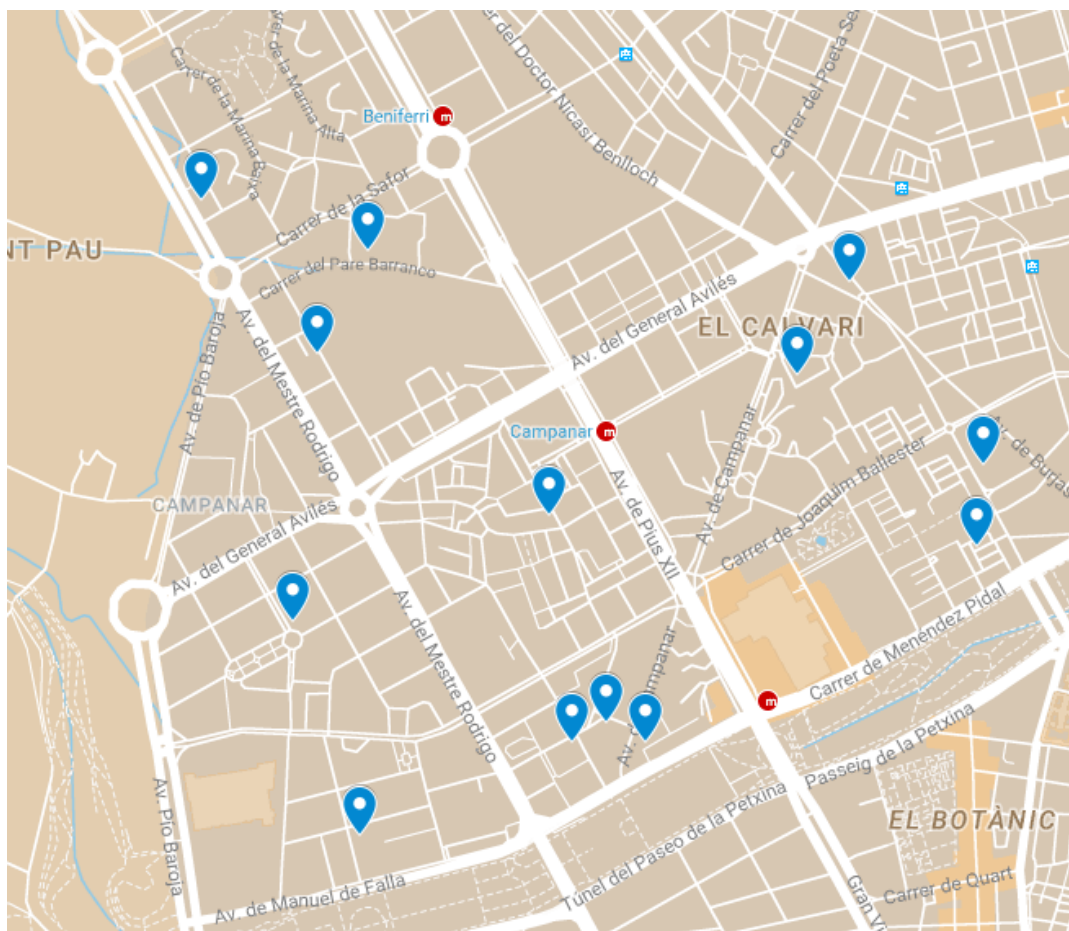

Districte 1: Ciutat Vella
Localitzacions de mostreig: 15

Id	Tipo Vía	Nombre Vía	Núm.	Ba
P001	CALLE	SALVADOR	4	1
P002	CALLE	NAQUERA	6	1
P003	CALLE	PAZ	20	2
P004	CALLE	MAR	58	2
P005	CALLE	DR BELTRAN BIGORRA	3	3
P006	CALLE	SAN RAMON	26	3
P007	CALLE	QUART	32	3
P008	CALLE	BALMES	1	4
P009	CALLE	GUILLEM DE CASTRO	46	4
P010	CALLE	MALDONADO	19	4
P011	CALLE	DANZAS	7	5
P012	CALLE	MORO ZEIT	2	5
P013	CALLE	ROGER DE LAURIA	3	6
P014	CALLE	BALDOVI	2	6
P015	PLAZA	PINAZO, LOS	6	6

Districte 2: l'Eixample

Localitzacions de mostreig: 14

Id	Tipo Vía	Nombre Vía	Núm.	Ba
P016	CALLE	SEVILLA	26	1
P017	CALLE	CADIZ	92	1
P018	CALLE	FILIPINAS	25	1
P019	CALLE	DR SERRANO	4	1
P020	CALLE	DUQUE DE CALABRIA	17	1
P021	CALLE	SUECA	65	1
P022	AVDA	PERIS Y VALERO	63	1
P023	G.V.	MARQUES DEL TURIA	37	2
P024	CALLE	ISABEL LA CATOLICA	21	2
P025	AVDA	NAVARRO REVERTER	4	2
P026	CALLE	CONDE DE ALTEA	14	3
P027	CALLE	CONDE DE ALTEA	24	3
P028	CALLE	BURRIANA	51	3
P029	CALLE	BURRIANA	24	3

Districte 3: Extramurs

Localitzacions de mostreig: 14

Id	Tipo Vía	Nombre Vía	Núm.	Ba
P030	G.V.	FERNANDO EL CATOLICO	24	1
P031	CALLE	LEPANTO	16	1
P032	CALLE	XATIVA	6	2
P033	CALLE	CONVENTO DE JERUSALEN	50	2
P034	G.V.	FERNANDO EL CATOLICO	53	3
P035	CALLE	PADRE RICO	7	3
P036	CALLE	DR ZAMENHOF	41	3
P037	CALLE	JUAN LLORENS	44	3
P038	CALLE	HONORATO JUAN	14	4
P039	CALLE	DR GIL Y MORTE	24	4
P040	CALLE	TIMONEDA	6	4
P041	CALLE	HISTORIADOR DIAGO	17	4
P042	CALLE	DR GIL Y MORTE	9	4
P043	CALLE	MAESTRO SOSA	39	4

Districte 7: l'Olivereta

Localitzacions de mostreig: 16

Id	Tipo Vía	Nombre Vía	Núm.	Ba
P086	CALLE	LORCA	15	1
P087	AVDA	PEREZ GALDOS	73	1
P088	AVDA	CID	96	1
P089	CALLE	CASTAN TOBEÑAS	56	1
P090	CALLE	VELAZQUEZ	30	1
P091	CALLE	PINTOR STOLZ	60	1
P092	CALLE	JUAN BAUTISTA VIVES	14	1
P093	AVDA	CID	170	2
P094	AVDA	CID	124	2
P095	CALLE	JOSE MAESTRE	31	3
P096	CALLE	MADRE ALBERTA GIMENEZ	8	3
P097	CALLE	COTES	3	3
P098	CALLE	ESCUPTOR SALZILLO	14	4
P099	PLAZA	DR BERENGUER FERRER	14	4
P100	CALLE	JOSE MARIA BAYARRI	12	5
P101	AVDA	MARCONI	1	5