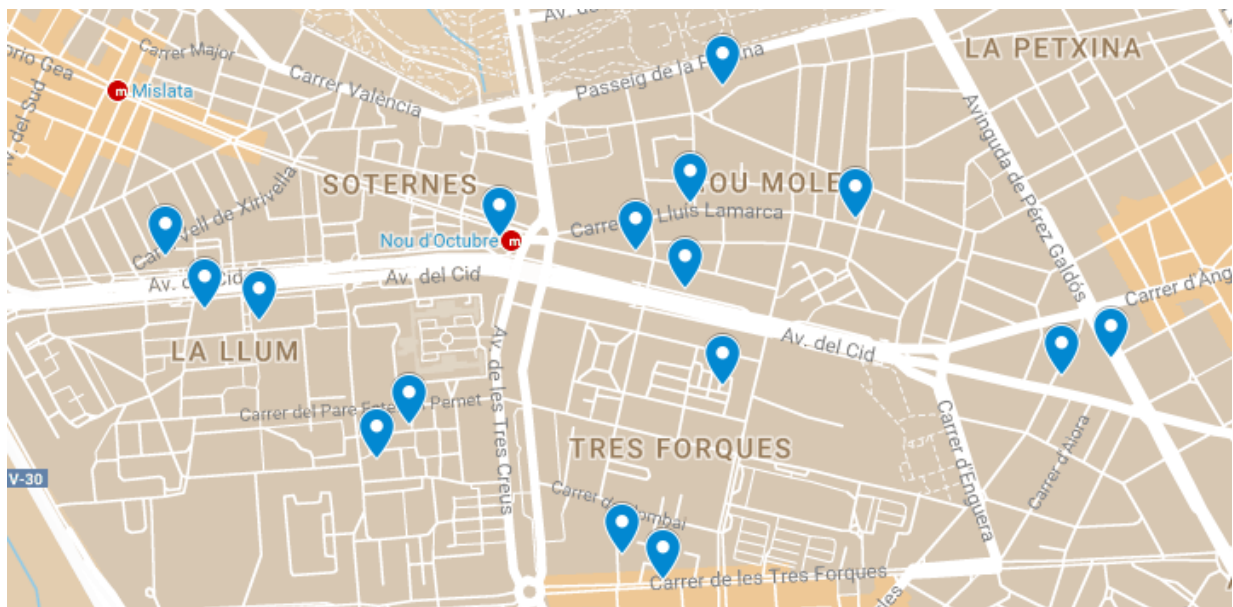

Districte 2: l'Eixample

Localitzacions de mostreig: 14

Id	Tipo Vía	Nombre Vía	Núm.	Ba
P016	CALLE	SEVILLA	26	1
P017	CALLE	CADIZ	92	1
P018	CALLE	FILIPINAS	25	1
P019	CALLE	DR SERRANO	4	1
P020	CALLE	DUQUE DE CALABRIA	17	1
P021	CALLE	SUECA	65	1
P022	AVDA	PERIS Y VALERO	63	1
P023	G.V.	MARQUES DEL TURIA	37	2
P024	CALLE	ISABEL LA CATOLICA	21	2
P025	AVDA	NAVARRO REVERTER	4	2
P026	CALLE	CONDE DE ALTEA	14	3
P027	CALLE	CONDE DE ALTEA	24	3
P028	CALLE	BURRIANA	51	3
P029	CALLE	BURRIANA	24	3

Districte 4: Campanar

Localitzacions de mostreig: 13

Id	Tipo Vía	Nombre Vía	Núm.	Ba
P044	CALLE	PARRA	3	1
P045	CALLE	MARQUES DE SAN JUAN	13	1
P046	CALLE	MARQUES DE SAN JUAN	5	1
P047	AVDA	CAMPANAR	53	1
P048	CALLE	PADRE FERRIS	20	2
P049	CARRER	CALA-XARXES	8	2
P050	AVDA	BURJASOT	83	3
P051	CALLE	RICARDO MICO	50	3
P052	AVDA	MAESTRO RODRIGO	82	4
P053	PLAZA	PROFESOR LOPEZ IBOR	18	4
P054	CALLE	JORGE COMIN	6	4
P055	CALLE	PADRE BARRANCO	36	4
P056	CALLE	REINA VIOLANT	9	4

Districte 7: l'Olivereta

Localitzacions de mostreig: 16

Id	Tipo Vía	Nombre Vía	Núm.	Ba
P086	CALLE	LORCA	15	1
P087	AVDA	PEREZ GALDOS	73	1
P088	AVDA	CID	96	1
P089	CALLE	CASTAN TOBEÑAS	56	1
P090	CALLE	VELAZQUEZ	30	1
P091	CALLE	PINTOR STOLZ	60	1
P092	CALLE	JUAN BAUTISTA VIVES	14	1
P093	AVDA	CID	170	2
P094	AVDA	CID	124	2
P095	CALLE	JOSE MAESTRE	31	3
P096	CALLE	MADRE ALBERTA GIMENEZ	8	3
P097	CALLE	COTES	3	3
P098	CALLE	ESCUPTOR SALZILLO	14	4
P099	PLAZA	DR BERENGUER FERRER	14	4
P100	CALLE	JOSE MARIA BAYARRI	12	5
P101	AVDA	MARCONI	1	5