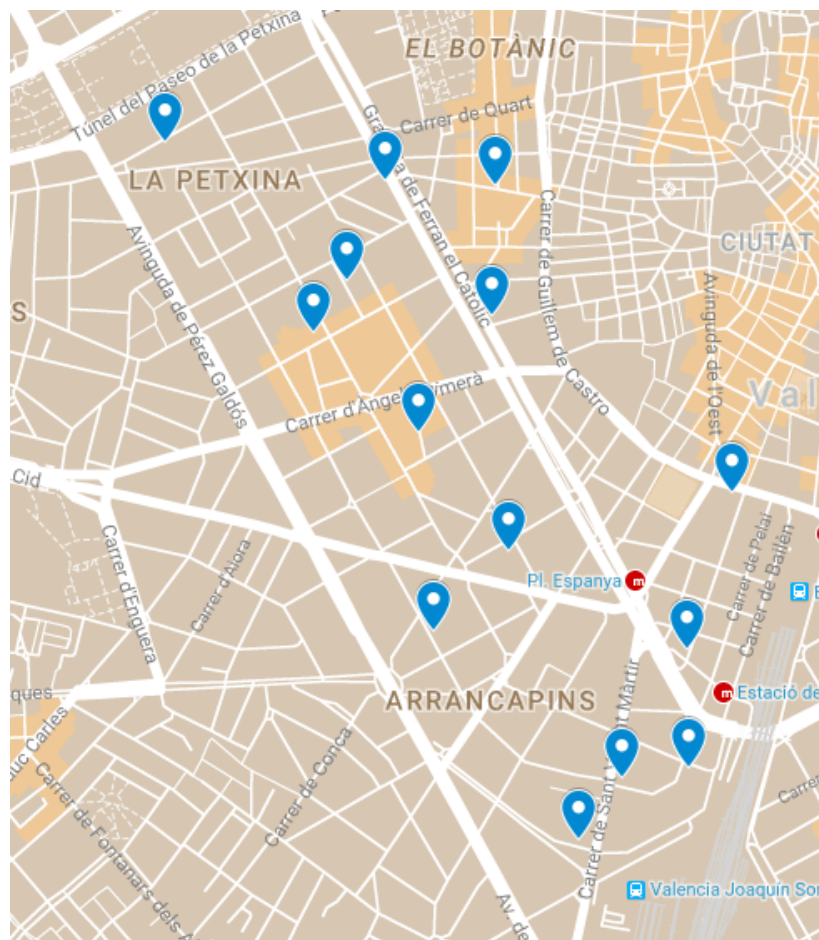

Districte 3: Extramurs

Localitzacions de mostreig: 14

Id	Tipo Vía	Nombre Vía	Núm.	Ba
P030	G.V.	FERNANDO EL CATOLICO	24	1
P031	CALLE	LEPANTO	16	1
P032	CALLE	XATIVA	6	2
P033	CALLE	CONVENTO DE JERUSALEN	50	2
P034	G.V.	FERNANDO EL CATOLICO	53	3
P035	CALLE	PADRE RICO	7	3
P036	CALLE	DR ZAMENHOF	41	3
P037	CALLE	JUAN LLORENS	44	3
P038	CALLE	HONORATO JUAN	14	4
P039	CALLE	DR GIL Y MORTE	24	4
P040	CALLE	TIMONEDA	6	4
P041	CALLE	HISTORIADOR DIAGO	17	4
P042	CALLE	DR GIL Y MORTE	9	4
P043	CALLE	MAESTRO SOSA	39	4