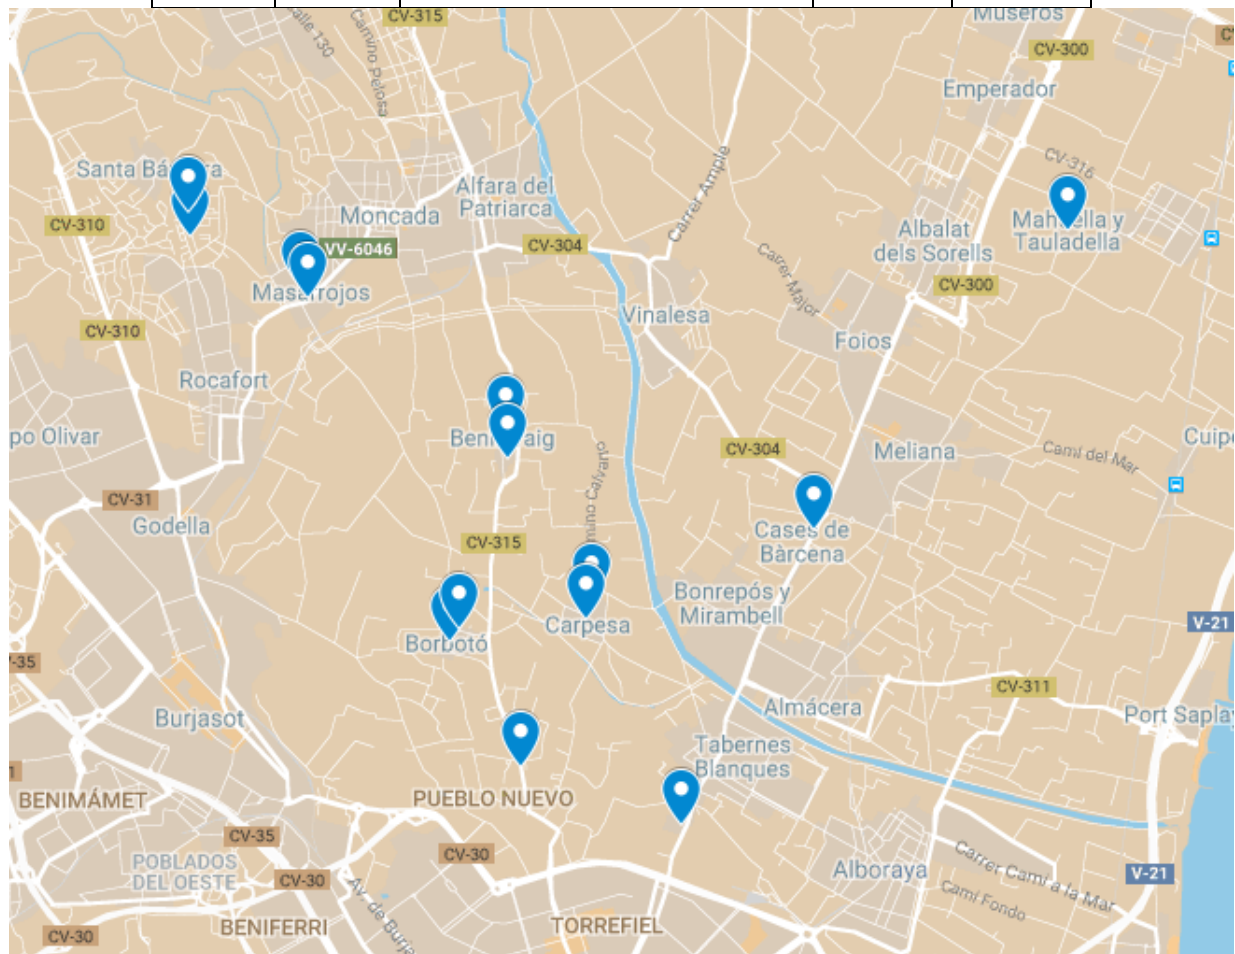

Districte 13: Algirós

Localitzacions de mostreig: 14

Id	Tipo Vía	Nombre Vía	Núm.	Ba
P187	CALLE	CAMPOAMOR	102	1
P188	CALLE	DR JOSEP M PAREDES	2	1
P189	CALLE	JOSE MARIA HARO	6	1
P190	CALLE	POETA MAS Y ROS	38	2
P191	PLAZA	HONDURAS	33	2
P192	AVDA	BLASCO IBAÑEZ	91	2
P193	CALLE	LEONES	54	2
P194	CALLE	YECLA	33	3
P195	CALLE	DR MANUEL CANDELA	53	3
P196	CALLE	REPUBLICA ARGENTINA	18	3
P197	CALLE	CLARIANO	20	4
P198	CALLE	RAMON LLULL	29	4
P199	PLAZA	FRAY LUIS COLOMER	3	5
P200	PLAZA	JOSE MARIA ORENSE	8	5

Districte 16: Benicalap

Localitzacions de mostreig: 14

Id	Tipo Vía	Nombre Vía	Núm.	Ba
P229	CALLE	ALFARA DEL PATRIARCA	21	1
P230	CALLE	ROSALES	11	1
P231	CALLE	PERIODISTA GIL SUMBIELA	41	1
P232	CALLE	RIO NERVION	21	1
P233	CALLE	JOSE ALBI (POETA)	4	1
P234	CALLE	ALQUERIAS DE BELLVER	84	1
P235	CALLE	DR MARCO MERENCIANO	46	1
P236	AVDA	CORTS VALENCIANES, DE LES	50	1
P237	CALLE	ALQUERIAS DE BELLVER	15	1
P238	CALLE	JOSE GROLLO	88	1
P239	AVDA	ECUADOR, EL	42	1
P240	AVDA	DR PESET ALEIXANDRE	116	1
P241	CALLE	FLORISTA	164	2
P242	CALLE	PAROT, EL	2	2

Districte 17: Pobles del Nord

Localitzacions de mostreig: 14

Id	Tipo Vía	Nombre Vía	Núm.	Ba
P243	CALLE	FERRER Y BIGNE	58	1
P244	CALLE	CURA AGUILAR	11	1
P245	CALLE	RIO GENIL	4	2
P246	CAMI	MONTCADA	239	2
P247	CALLE	D VICENTE ALBERO MASIA	2	3
P248	CALLE	CARMELO VICENT	7	3
P249	CALLE	CASAS BÁRCENA	111	4
P250	PLAZA	SAN BENITO	13	5
P251	CALLE	LUIS JANINI	10	6
P252	CALLE	CALCINERS	43	6
P253	CARRE	CASTELL DE LA CREU	1	6
P254	CALLE	DR ANDRES PIQUER	5	6
P255	CALLE	MARQUES DE LACONI	1	7
P256	CALLE	DOCTOR CONSTATINO GOMEZ	15	7