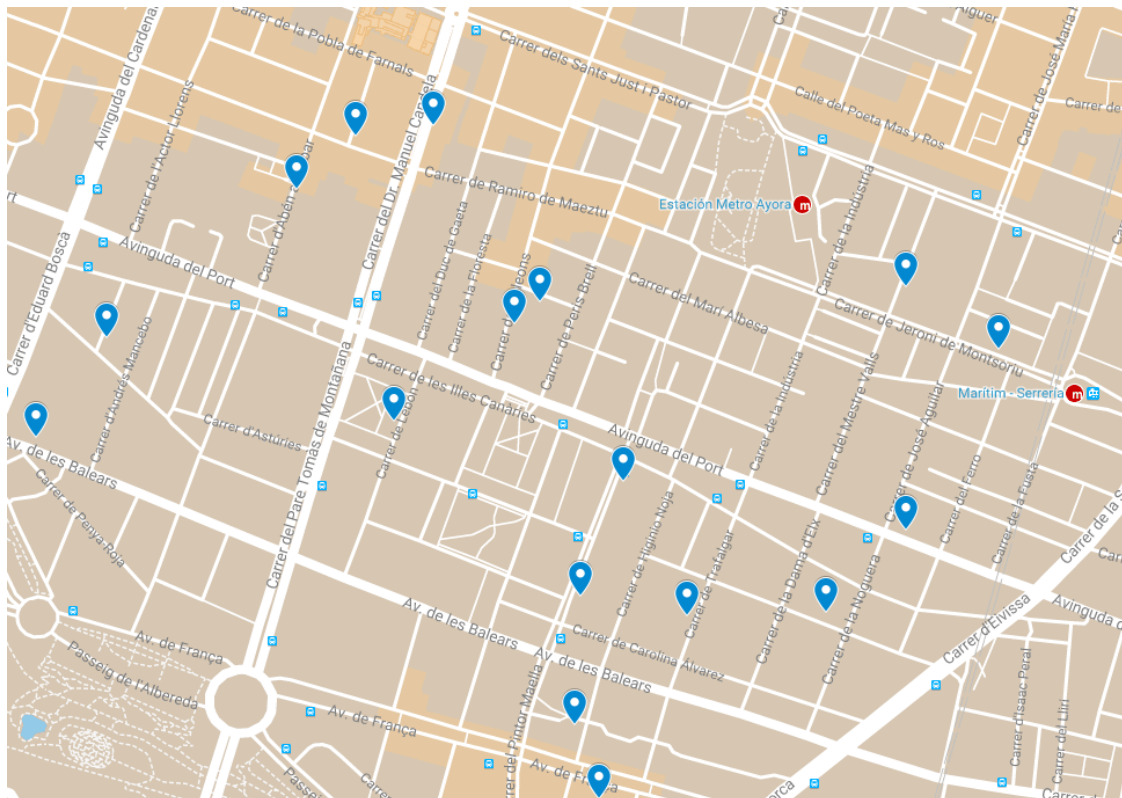

Districte 11: Poblat Marítims

Localitzacions de mostreig: 16

Id	Tipo Vía	Nombre Vía	Núm.	Ba
P154	CALLE	LIRIO	7	1
P155	CALLE	MENDEZ NUÑEZ	53	1
P156	CALLE	IBIZA	23	1
P157	CALLE	REMONTA	6	2
P158	PLAZA	IGLESIA DE LOS ANGELES	7	2
P159	CALLE	MARTI GRAJALES	2	2
P160	CALLE	REINA	151	2
P161	CALLE	BENASAL	12	2
P162	CALLE	CAVITE	81	3
P163	CALLE	SAN RAFAEL	26	3
P164	CALLE	SAN RAFAEL	2	3
P165	CALLE	BEATO JUAN GRANDE	25	3
P166	CALLE	PEDRO DE VALENCIA	1	4
P167	CALLE	JAIME VILLANUEVA	3	4
P168	CALLE	MAYOR DE NAZARET	114	5
P169	CALLE	PARQUE NAZARET	17	5

Districte 12: Camins al Grau

Localitzacions de mostreig: 17

Id	Tipo Vía	Nombre Vía	Núm.	Ba
P170	CALLE	LEONES	6	1
P171	CALLE	ARQUITECTO GASCO	8	1
P172	AVDA	PUERTO	197	1
P173	CALLE	DR MANUEL CANDELA	34	1
P174	CALLE	MAESTRO VALLS	34	1
P175	CALLE	JERONIMO DE MONSORIU	43	1
P176	CALLE	LORENZO PALMIRENO	2	2
P177	CALLE	ABEN AL ABBAR	14	2
P178	CALLE	TRAFALGAR	34	3
P179	CALLE	PINTOR MAELLA	23	3
P180	CALLE	RODRIGO DE PERTEGAS	31	3
P181	CALLE	PINTOR MAELLA	3	3
P182	CALLE	RODRIGO DE OSONA	11	4
P183	PLAZA	FRANCISCO BOSCH ARIÑO	4	4
P184	CALLE	SAMUEL ROS	30	5
P185	AVDA	BALEARES	3	5
P186	AVDA	FRANCIA	38	5

Districte 13: Algirós

Localitzacions de mostreig: 14

Id	Tipo Vía	Nombre Vía	Núm.	Ba
P187	CALLE	CAMPOAMOR	102	1
P188	CALLE	DR JOSEP M PAREDES	2	1
P189	CALLE	JOSE MARIA HARO	6	1
P190	CALLE	POETA MAS Y ROS	38	2
P191	PLAZA	HONDURAS	33	2
P192	AVDA	BLASCO IBAÑEZ	91	2
P193	CALLE	LEONES	54	2
P194	CALLE	YECLA	33	3
P195	CALLE	DR MANUEL CANDELA	53	3
P196	CALLE	REPUBLICA ARGENTINA	18	3
P197	CALLE	CLARIANO	20	4
P198	CALLE	RAMON LLULL	29	4
P199	PLAZA	FRAY LUIS COLOMER	3	5
P200	PLAZA	JOSE MARIA ORENSE	8	5