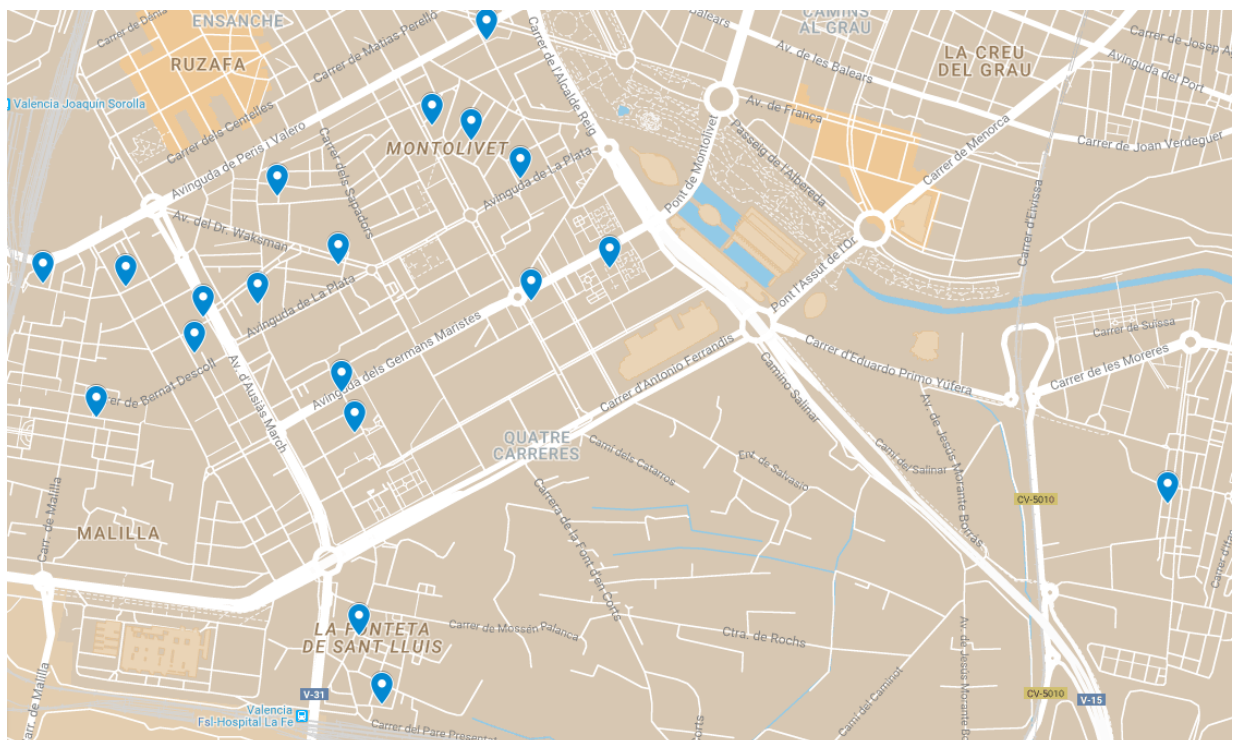

Districte 2: l'Eixample

Localitzacions de mostreig: 14

Id	Tipo Vía	Nombre Vía	Núm.	Ba
P016	CALLE	SEVILLA	26	1
P017	CALLE	CADIZ	92	1
P018	CALLE	FILIPINAS	25	1
P019	CALLE	DR SERRANO	4	1
P020	CALLE	DUQUE DE CALABRIA	17	1
P021	CALLE	SUECA	65	1
P022	AVDA	PERIS Y VALERO	63	1
P023	G.V.	MARQUES DEL TURIA	37	2
P024	CALLE	ISABEL LA CATOLICA	21	2
P025	AVDA	NAVARRO REVERTER	4	2
P026	CALLE	CONDE DE ALTEA	14	3
P027	CALLE	CONDE DE ALTEA	24	3
P028	CALLE	BURRIANA	51	3
P029	CALLE	BURRIANA	24	3

Districte 8: Patraix

Localitzacions de mostreig: 17

Id	Tipo Vía	Nombre Vía	Núm.	Ba
P102	CALLE	CUENCA	86	1
P103	AVDA	PEREZ GALDOS	7	1
P104	CALLE	TRES FORQUES	27	1
P105	CALLE	CHELVA	1	1
P106	CALLE	PIO XI	9	1
P107	CALLE	MAESTRO BELLVER	27	1
P108	CALLE	DR RAFAEL BARTUAL	4	2
P109	CALLE	MARIANO DE CAVIA	33	2
P110	CALLE	NICOLAU PRIMITIU GOMEZ	17	2
P111	CALLE	FRAY JUNIPERO SERRA	70	3
P112	CALLE	ARCHIDUQUE CARLOS	44	3
P113	CALLE	TRES FORQUES	129	3
P114	CALLE	PIO XI	28	4
P115	CALLE	VALL D'UXO	11	4
P116	CALLE	CAMPOS CRESPO	6	4
P117	CALLE	JUAN DE GARAY	46	5
P118	CALLE	DR MARAÑON	2	5

Districte 10: Quatre Carreres

Localitzacions de mostreig: 19

Id	Tipo Vía	Nombre Vía	Núm.	Ba
P135	CALLE	SAN JACINTO CASTAÑEDA	27	1
P136	CALLE	ESCUPTOR JOSE CAPUZ	3	1
P137	AVDA	PLATA	93	1
P138	CALLE	GENERAL URRUTIA	19	1
P139	AVDA	DR WAKSMAN	60	2
P140	CRA	FUENTE DE SAN LUIS	68	2
P141	CALLE	ABEN AMIR	10	2
P142	CALLE	PIANISTA AMPARO ITURBI	59	3
P143	CALLE	OLTA	55	3
P144	CALLE	BERNAT DESCOLL	45	3
P145	CALLE	JUAN RAMON JIMENEZ	51	3
P146	CALLE	PIANISTA AMPARO ITURBI	41	3
P147	PLAZA	ESCUPTOR PASTOR	7	4
P148	CALLE	PARE PRESENTAT	5	4
P149	CALLE	PACO PIERRA	21	5
P150	AVDA	HERMANOS MARISTAS	10	5
P151	CALLE	IGNACIO ZULOAGA	26	6
P152	PLAZA	MIGUEL ASINS ARBO	9	7
P153	CALLE	GENERAL URRUTIA	65	7