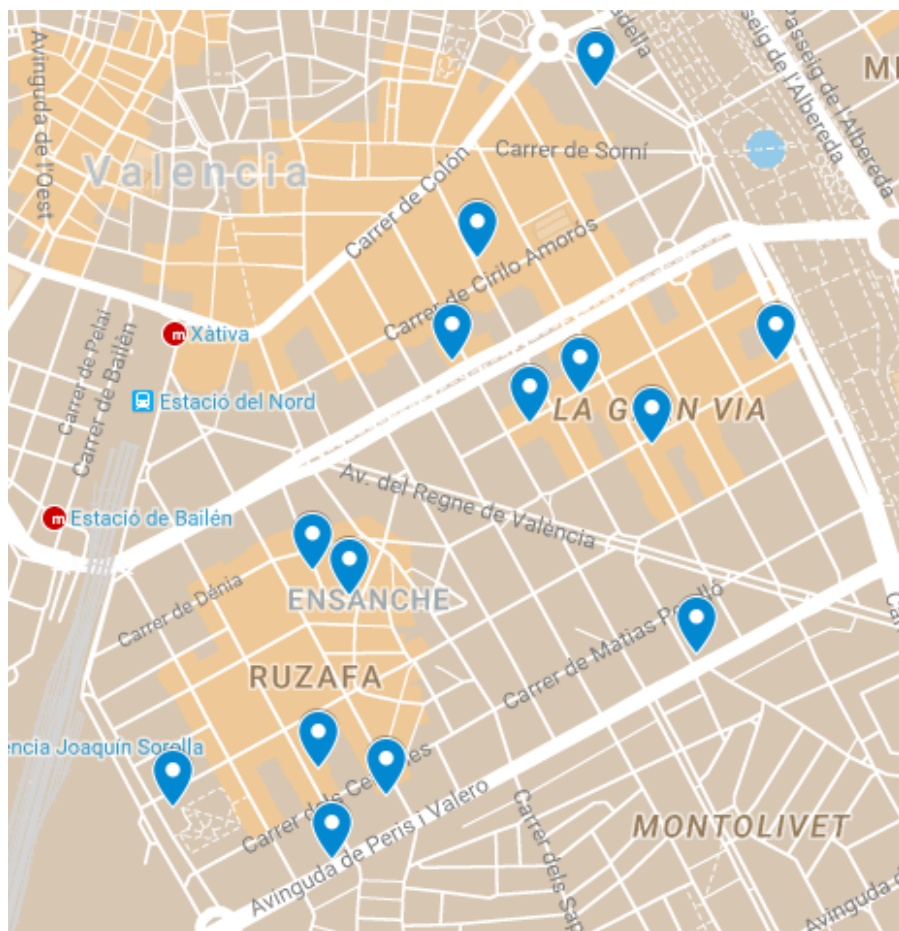

D'esta manera s'ha establert un total de 287 localitzacions, distribuïdes per tots els barris de la ciutat. A continuació s'ha fet una selecció aleatòria ponderada de direccions utilitzant com a marc la població empadronada en la ciutat de València que apareix al fitxer del Padró Municipal d'Habitants a 1 de gener de 2017, amb factor de ponderació de cadascuna de les direccions el nombre de persones de 18 i més anys que resideixen a la mateixa. A la Taula 1 se mostra el nombre de localitzacions de mostreig assignades per a cadascú dels districtes i barris de la ciutat.

Districte 1: Ciutat Vella
Localitzacions de mostreig: 15

Id	Tipo Vía	Nombre Vía	Núm.	Ba
P001	CALLE	SALVADOR	4	1
P002	CALLE	NAQUERA	6	1
P003	CALLE	PAZ	20	2
P004	CALLE	MAR	58	2
P005	CALLE	DR BELTRAN BIGORRA	3	3
P006	CALLE	SAN RAMON	26	3
P007	CALLE	QUART	32	3
P008	CALLE	BALMES	1	4
P009	CALLE	GUILLEM DE CASTRO	46	4
P010	CALLE	MALDONADO	19	4
P011	CALLE	DANZAS	7	5
P012	CALLE	MORO ZEIT	2	5
P013	CALLE	ROGER DE LAURIA	3	6
P014	CALLE	BALDOVI	2	6
P015	PLAZA	PINAZO, LOS	6	6

Districte 2: l'Eixample

Localitzacions de mostreig: 14

Id	Tipo Vía	Nombre Vía	Núm.	Ba
P016	CALLE	SEVILLA	26	1
P017	CALLE	CADIZ	92	1
P018	CALLE	FILIPINAS	25	1
P019	CALLE	DR SERRANO	4	1
P020	CALLE	DUQUE DE CALABRIA	17	1
P021	CALLE	SUECA	65	1
P022	AVDA	PERIS Y VALERO	63	1
P023	G.V.	MARQUES DEL TURIA	37	2
P024	CALLE	ISABEL LA CATOLICA	21	2
P025	AVDA	NAVARRO REVERTER	4	2
P026	CALLE	CONDE DE ALTEA	14	3
P027	CALLE	CONDE DE ALTEA	24	3
P028	CALLE	BURRIANA	51	3
P029	CALLE	BURRIANA	24	3