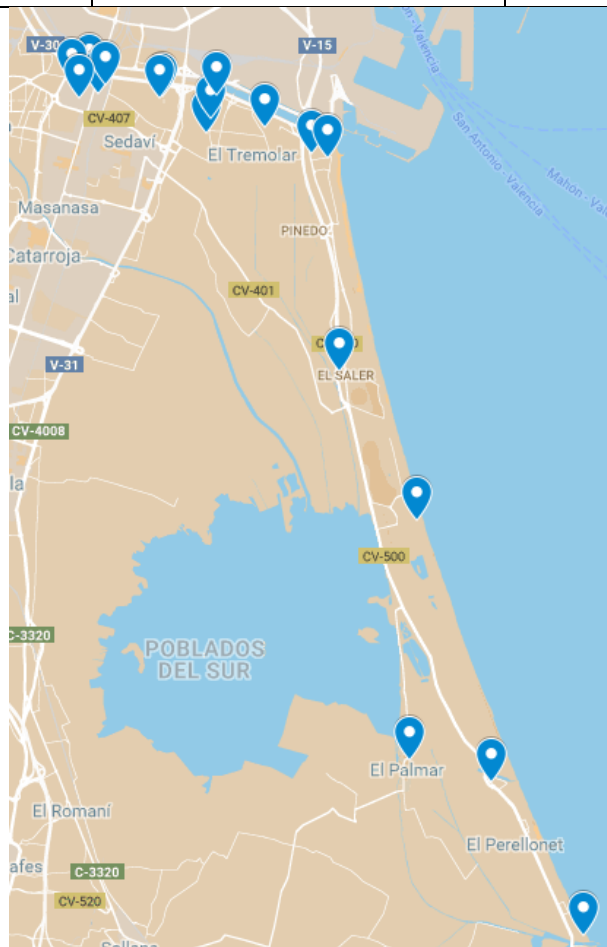

Districte 19: Pobles del Sud

Localitzacions de mostreig: 18

Id	Tipo Vía	Nombre Vía	Núm.	Ba
P270	CMNO	ALABAU	14	1
P271	PLAZA	RIO SEGURA	1	1
P272	CALLE	CIUDAD	8	2
P273	CMNO	BROSQUIL	2	2
P274	CALLE	VICENTE PUCHOL	17	2
P275	CALLE	PRINCIPAL	10	2
P276	CALLE	MOSSEN CUENCA	15	3
P277	PLAZA	JINJOLERS	1	3
P278	CALLE	PUERTO DE LA ALBUFERA	15	4
P279	CALLE	CASBAH-SALER	75	4
P280	CALLE	ALBUFERA	52	5
P281	CARRE	DE LA QUILLA	2	6
P282	AVDA	GAVIOTAS	53	6
P283	CALLE	CASTILLO DE CULLERA	6	7
P284	CALLE	ISMAEL BLAT (PINTOR)	5	7
P285	CALLE	MOLI DE PALA	1	7
P286	CARRE	IGNACIO HERNANDEZ HERVAS	5	8
P287	CARRE	JOSE PASTOR MORENO	3	8