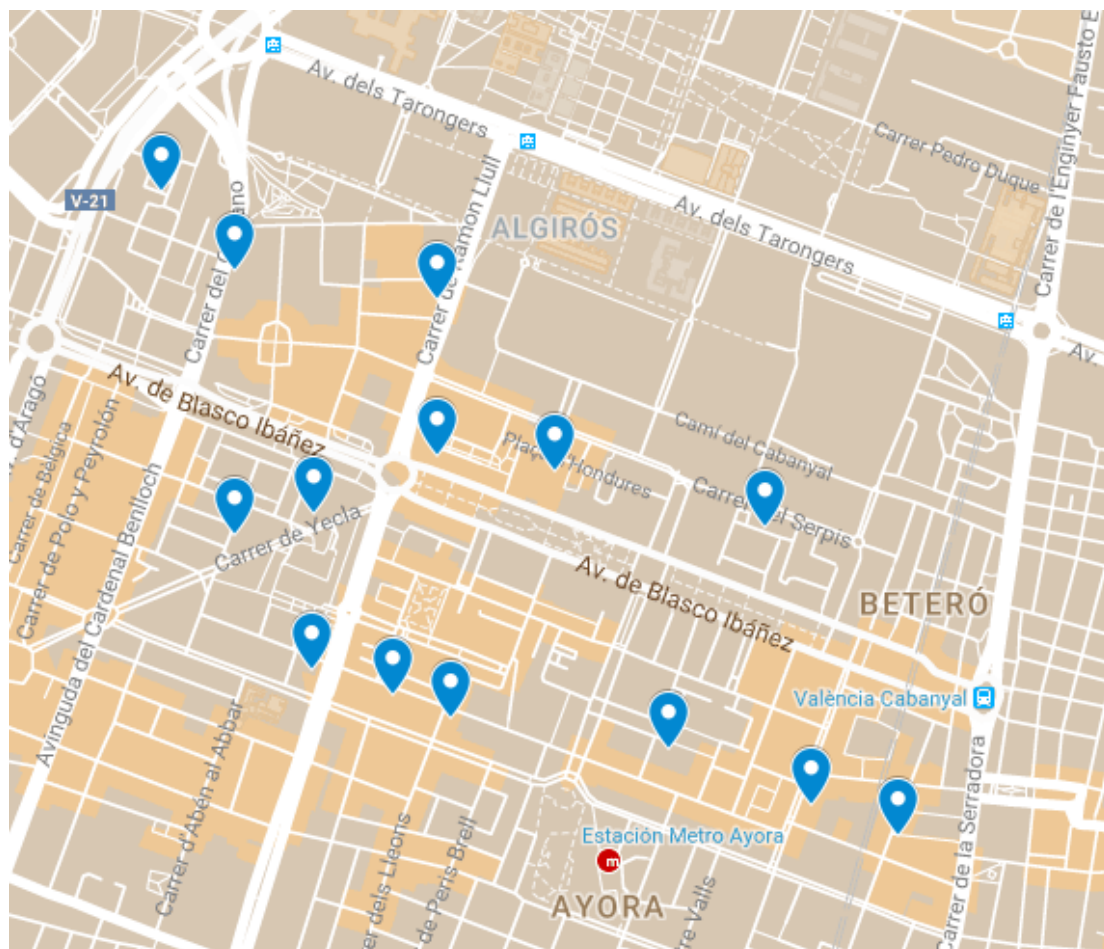

Districte 11: Poblat Marítims

Localitzacions de mostreig: 16

Id	Tipo Vía	Nombre Vía	Núm.	Ba
P154	CALLE	LIRIO	7	1
P155	CALLE	MENDEZ NUÑEZ	53	1
P156	CALLE	IBIZA	23	1
P157	CALLE	REMONTA	6	2
P158	PLAZA	IGLESIA DE LOS ANGELES	7	2
P159	CALLE	MARTI GRAJALES	2	2
P160	CALLE	REINA	151	2
P161	CALLE	BENASAL	12	2
P162	CALLE	CAVITE	81	3
P163	CALLE	SAN RAFAEL	26	3
P164	CALLE	SAN RAFAEL	2	3
P165	CALLE	BEATO JUAN GRANDE	25	3
P166	CALLE	PEDRO DE VALENCIA	1	4
P167	CALLE	JAIME VILLANUEVA	3	4
P168	CALLE	MAYOR DE NAZARET	114	5
P169	CALLE	PARQUE NAZARET	17	5

Districte 12: Camins al Grau

Localitzacions de mostreig: 17

Id	Tipo Vía	Nombre Vía	Núm.	Ba
P170	CALLE	LEONES	6	1
P171	CALLE	ARQUITECTO GASCO	8	1
P172	AVDA	PUERTO	197	1
P173	CALLE	DR MANUEL CANDELA	34	1
P174	CALLE	MAESTRO VALLS	34	1
P175	CALLE	JERONIMO DE MONSORIU	43	1
P176	CALLE	LORENZO PALMIRENO	2	2
P177	CALLE	ABEN AL ABBAR	14	2
P178	CALLE	TRAFALGAR	34	3
P179	CALLE	PINTOR MAELLA	23	3
P180	CALLE	RODRIGO DE PERTEGAS	31	3
P181	CALLE	PINTOR MAELLA	3	3
P182	CALLE	RODRIGO DE OSONA	11	4
P183	PLAZA	FRANCISCO BOSCH ARIÑO	4	4
P184	CALLE	SAMUEL ROS	30	5
P185	AVDA	BALEARES	3	5
P186	AVDA	FRANCIA	38	5

Districte 13: Algirós

Localitzacions de mostreig: 14

Id	Tipo Vía	Nombre Vía	Núm.	Ba
P187	CALLE	CAMPOAMOR	102	1
P188	CALLE	DR JOSEP M PAREDES	2	1
P189	CALLE	JOSE MARIA HARO	6	1
P190	CALLE	POETA MAS Y ROS	38	2
P191	PLAZA	HONDURAS	33	2
P192	AVDA	BLASCO IBAÑEZ	91	2
P193	CALLE	LEONES	54	2
P194	CALLE	YECLA	33	3
P195	CALLE	DR MANUEL CANDELA	53	3
P196	CALLE	REPUBLICA ARGENTINA	18	3
P197	CALLE	CLARIANO	20	4
P198	CALLE	RAMON LLULL	29	4
P199	PLAZA	FRAY LUIS COLOMER	3	5
P200	PLAZA	JOSE MARIA ORENSE	8	5