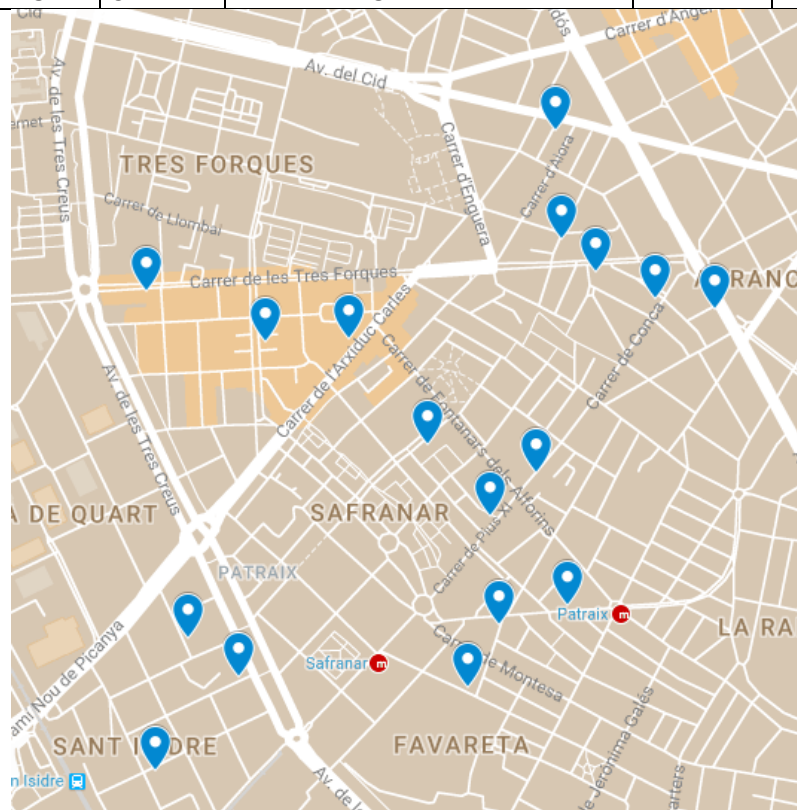

Districte 2: l'Eixample

Localitzacions de mostreig: 14

Id	Tipo Vía	Nombre Vía	Núm.	Ba
P016	CALLE	SEVILLA	26	1
P017	CALLE	CADIZ	92	1
P018	CALLE	FILIPINAS	25	1
P019	CALLE	DR SERRANO	4	1
P020	CALLE	DUQUE DE CALABRIA	17	1
P021	CALLE	SUECA	65	1
P022	AVDA	PERIS Y VALERO	63	1
P023	G.V.	MARQUES DEL TURIA	37	2
P024	CALLE	ISABEL LA CATOLICA	21	2
P025	AVDA	NAVARRO REVERTER	4	2
P026	CALLE	CONDE DE ALTEA	14	3
P027	CALLE	CONDE DE ALTEA	24	3
P028	CALLE	BURRIANA	51	3
P029	CALLE	BURRIANA	24	3

Districte 7: l'Olivereta

Localitzacions de mostreig: 16

Id	Tipo Vía	Nombre Vía	Núm.	Ba
P086	CALLE	LORCA	15	1
P087	AVDA	PEREZ GALDOS	73	1
P088	AVDA	CID	96	1
P089	CALLE	CASTAN TOBEÑAS	56	1
P090	CALLE	VELAZQUEZ	30	1
P091	CALLE	PINTOR STOLZ	60	1
P092	CALLE	JUAN BAUTISTA VIVES	14	1
P093	AVDA	CID	170	2
P094	AVDA	CID	124	2
P095	CALLE	JOSE MAESTRE	31	3
P096	CALLE	MADRE ALBERTA GIMENEZ	8	3
P097	CALLE	COTES	3	3
P098	CALLE	ESCUPTOR SALZILLO	14	4
P099	PLAZA	DR BERENGUER FERRER	14	4
P100	CALLE	JOSE MARIA BAYARRI	12	5
P101	AVDA	MARCONI	1	5

Districte 8: Patraix

Localitzacions de mostreig: 17

Id	Tipo Vía	Nombre Vía	Núm.	Ba
P102	CALLE	CUENCA	86	1
P103	AVDA	PEREZ GALDOS	7	1
P104	CALLE	TRES FORQUES	27	1
P105	CALLE	CHELVA	1	1
P106	CALLE	PIO XI	9	1
P107	CALLE	MAESTRO BELLVER	27	1
P108	CALLE	DR RAFAEL BARTUAL	4	2
P109	CALLE	MARIANO DE CAVIA	33	2
P110	CALLE	NICOLAU PRIMITIU GOMEZ	17	2
P111	CALLE	FRAY JUNIPERO SERRA	70	3
P112	CALLE	ARCHIDUQUE CARLOS	44	3
P113	CALLE	TRES FORQUES	129	3
P114	CALLE	PIO XI	28	4
P115	CALLE	VALL D'UXO	11	4
P116	CALLE	CAMPOS CRESPO	6	4
P117	CALLE	JUAN DE GARAY	46	5
P118	CALLE	DR MARAÑON	2	5