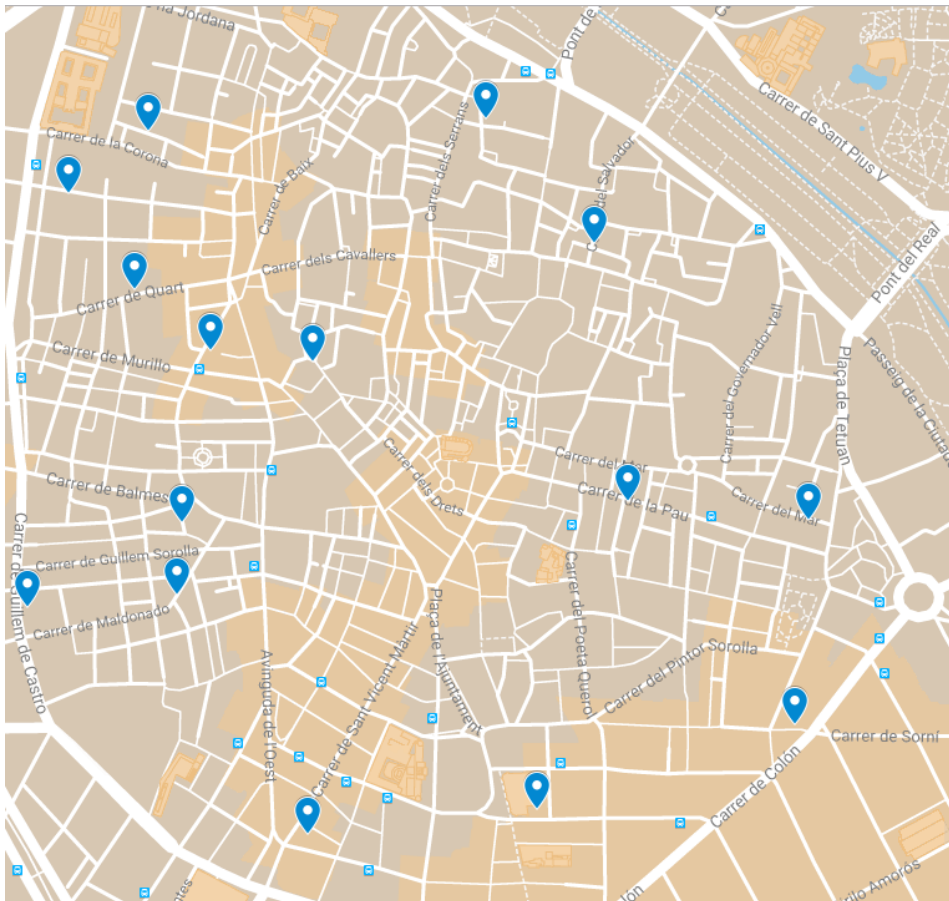

Districte 1: Ciutat Vella
Localitzacions de mostreig: 15

Id	Tipo Vía	Nombre Vía	Núm.	Ba
P001	CALLE	SALVADOR	4	1
P002	CALLE	NAQUERA	6	1
P003	CALLE	PAZ	20	2
P004	CALLE	MAR	58	2
P005	CALLE	DR BELTRAN BIGORRA	3	3
P006	CALLE	SAN RAMON	26	3
P007	CALLE	QUART	32	3
P008	CALLE	BALMES	1	4
P009	CALLE	GUILLEM DE CASTRO	46	4
P010	CALLE	MALDONADO	19	4
P011	CALLE	DANZAS	7	5
P012	CALLE	MORO ZEIT	2	5
P013	CALLE	ROGER DE LAURIA	3	6
P014	CALLE	BALDOVI	2	6
P015	PLAZA	PINAZO, LOS	6	6