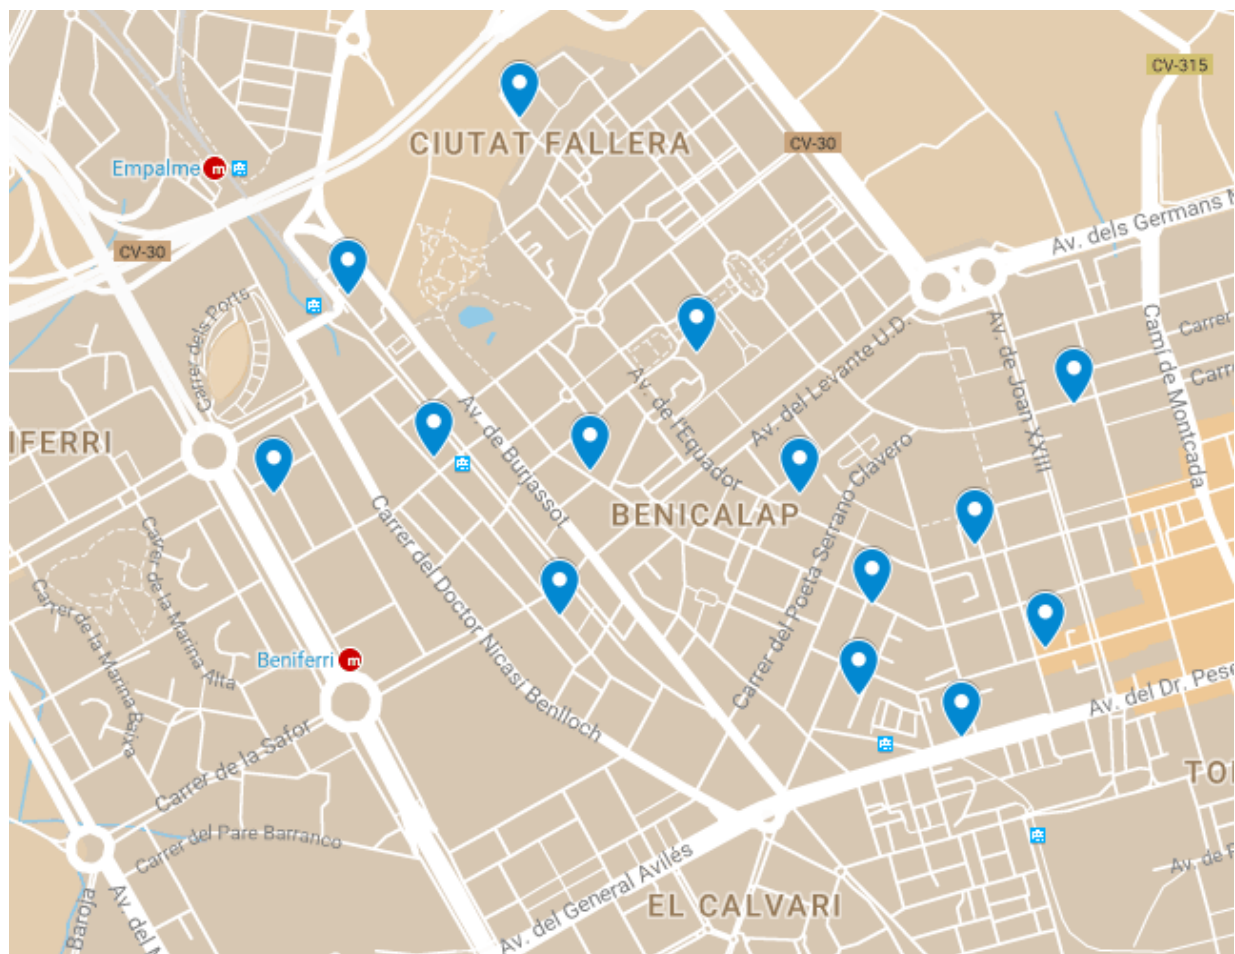

Districte 16: Benicalap

Localitzacions de mostreig: 14

Id	Tipo Vía	Nombre Vía	Núm.	Ba
P229	CALLE	ALFARA DEL PATRIARCA	21	1
P230	CALLE	ROSALES	11	1
P231	CALLE	PERIODISTA GIL SUMBIELA	41	1
P232	CALLE	RIO NERVION	21	1
P233	CALLE	JOSE ALBI (POETA)	4	1
P234	CALLE	ALQUERIAS DE BELLVER	84	1
P235	CALLE	DR MARCO MERENCIANO	46	1
P236	AVDA	CORTS VALENCIANES, DE LES	50	1
P237	CALLE	ALQUERIAS DE BELLVER	15	1
P238	CALLE	JOSE GROLLO	88	1
P239	AVDA	ECUADOR, EL	42	1
P240	AVDA	DR PESET ALEIXANDRE	116	1
P241	CALLE	FLORISTA	164	2
P242	CALLE	PAROT, EL	2	2