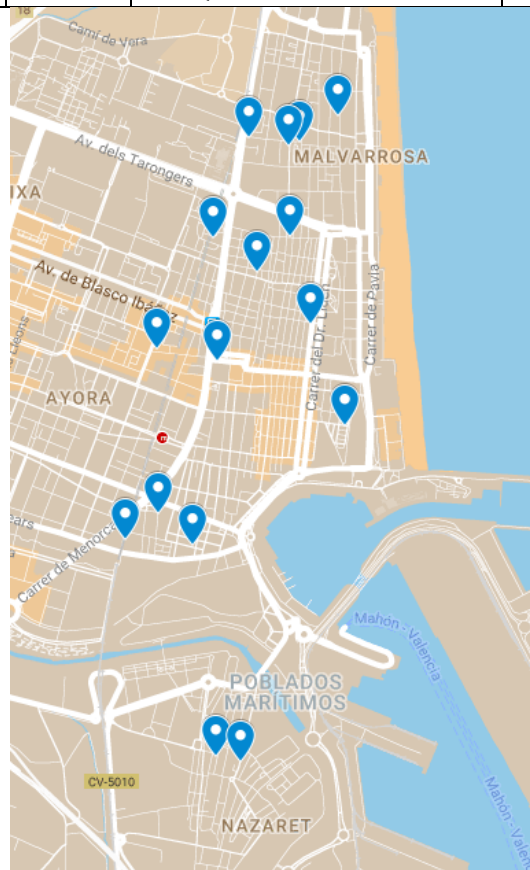

Districte 7: l'Olivereta

Localitzacions de mostreig: 16

Id	Tipo Vía	Nombre Vía	Núm.	Ba
P086	CALLE	LORCA	15	1
P087	AVDA	PEREZ GALDOS	73	1
P088	AVDA	CID	96	1
P089	CALLE	CASTAN TOBEÑAS	56	1
P090	CALLE	VELAZQUEZ	30	1
P091	CALLE	PINTOR STOLZ	60	1
P092	CALLE	JUAN BAUTISTA VIVES	14	1
P093	AVDA	CID	170	2
P094	AVDA	CID	124	2
P095	CALLE	JOSE MAESTRE	31	3
P096	CALLE	MADRE ALBERTA GIMENEZ	8	3
P097	CALLE	COTES	3	3
P098	CALLE	ESCUPTOR SALZILLO	14	4
P099	PLAZA	DR BERENGUER FERRER	14	4
P100	CALLE	JOSE MARIA BAYARRI	12	5
P101	AVDA	MARCONI	1	5

Districte 10: Quatre Carreres

Localitzacions de mostreig: 19

Id	Tipo Vía	Nombre Vía	Núm.	Ba
P135	CALLE	SAN JACINTO CASTAÑEDA	27	1
P136	CALLE	ESCUPTOR JOSE CAPUZ	3	1
P137	AVDA	PLATA	93	1
P138	CALLE	GENERAL URRUTIA	19	1
P139	AVDA	DR WAKSMAN	60	2
P140	CRA	FUENTE DE SAN LUIS	68	2
P141	CALLE	ABEN AMIR	10	2
P142	CALLE	PIANISTA AMPARO ITURBI	59	3
P143	CALLE	OLTA	55	3
P144	CALLE	BERNAT DESCOLL	45	3
P145	CALLE	JUAN RAMON JIMENEZ	51	3
P146	CALLE	PIANISTA AMPARO ITURBI	41	3
P147	PLAZA	ESCUPTOR PASTOR	7	4
P148	CALLE	PARE PRESENTAT	5	4
P149	CALLE	PACO PIERRA	21	5
P150	AVDA	HERMANOS MARISTAS	10	5
P151	CALLE	IGNACIO ZULOAGA	26	6
P152	PLAZA	MIGUEL ASINS ARBO	9	7
P153	CALLE	GENERAL URRUTIA	65	7

Districte 11: Poblat Marítims

Localitzacions de mostreig: 16

Id	Tipo Vía	Nombre Vía	Núm.	Ba
P154	CALLE	LIRIO	7	1
P155	CALLE	MENDEZ NUÑEZ	53	1
P156	CALLE	IBIZA	23	1
P157	CALLE	REMONTA	6	2
P158	PLAZA	IGLESIA DE LOS ANGELES	7	2
P159	CALLE	MARTI GRAJALES	2	2
P160	CALLE	REINA	151	2
P161	CALLE	BENASAL	12	2
P162	CALLE	CAVITE	81	3
P163	CALLE	SAN RAFAEL	26	3
P164	CALLE	SAN RAFAEL	2	3
P165	CALLE	BEATO JUAN GRANDE	25	3
P166	CALLE	PEDRO DE VALENCIA	1	4
P167	CALLE	JAIME VILLANUEVA	3	4
P168	CALLE	MAYOR DE NAZARET	114	5
P169	CALLE	PARQUE NAZARET	17	5