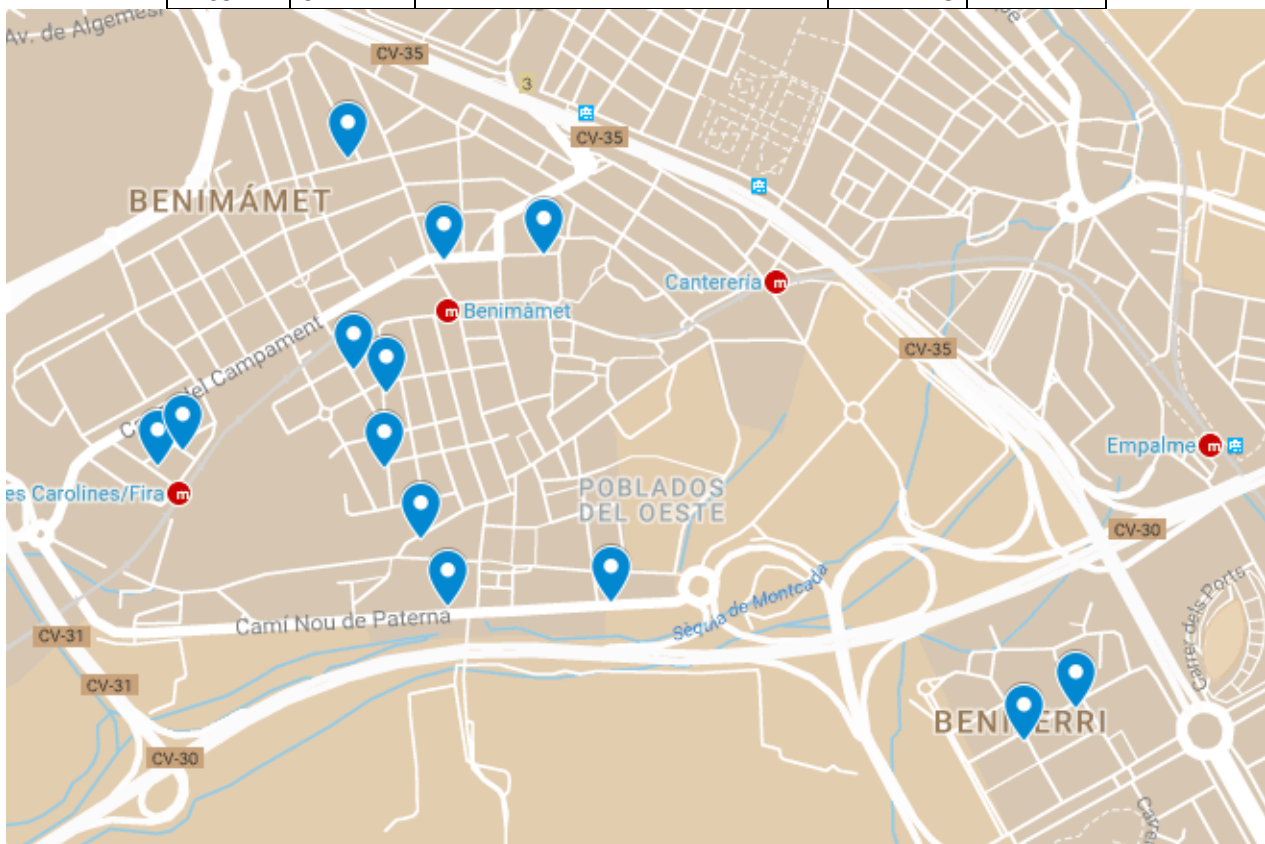

Districte 16: Benicalap

Localitzacions de mostreig: 14

Id	Tipo Vía	Nombre Vía	Núm.	Ba
P229	CALLE	ALFARA DEL PATRIARCA	21	1
P230	CALLE	ROSALES	11	1
P231	CALLE	PERIODISTA GIL SUMBIELA	41	1
P232	CALLE	RIO NERVION	21	1
P233	CALLE	JOSE ALBI (POETA)	4	1
P234	CALLE	ALQUERIAS DE BELLVER	84	1
P235	CALLE	DR MARCO MERENCIANO	46	1
P236	AVDA	CORTS VALENCIANES, DE LES	50	1
P237	CALLE	ALQUERIAS DE BELLVER	15	1
P238	CALLE	JOSE GROLLO	88	1
P239	AVDA	ECUADOR, EL	42	1
P240	AVDA	DR PESET ALEIXANDRE	116	1
P241	CALLE	FLORISTA	164	2
P242	CALLE	PAROT, EL	2	2

Districte 17: Pobles del Nord

Localitzacions de mostreig: 14

Id	Tipo Vía	Nombre Vía	Núm.	Ba
P243	CALLE	FERRER Y BIGNE	58	1
P244	CALLE	CURA AGUILAR	11	1
P245	CALLE	RIO GENIL	4	2
P246	CAMI	MONTCADA	239	2
P247	CALLE	D VICENTE ALBERO MASIA	2	3
P248	CALLE	CARMELO VICENT	7	3
P249	CALLE	CASAS BÁRCENA	111	4
P250	PLAZA	SAN BENITO	13	5
P251	CALLE	LUIS JANINI	10	6
P252	CALLE	CALCINERS	43	6
P253	CARRE	CASTELL DE LA CREU	1	6
P254	CALLE	DR ANDRES PIQUER	5	6
P255	CALLE	MARQUES DE LACONI	1	7
P256	CALLE	DOCTOR CONSTATINO GOMEZ	15	7

Districte 18: Pobles de l'Oest Localitzacions de mostreig: 13

Id	Tipo Vía	Nombre Vía	Núm.	Ba
P257	CALLE	BENIMODO	36	1
P258	CALLE	CARPINTEROS	33	1
P259	CALLE	YESA, LA	10	1
P260	CALLE	GABARDA	14	1
P261	C.N.	PATERNA	148	1
P262	CARRE	CULLERA	30	1
P263	CALLE	MAESTRO ALBERTO LUZ	4	1
P264	C.N.	PATERNA	108	1
P265	CARRE	FREDERIC JORDAN I CALVO	2	1
P266	CALLE	MAESTRO ALBERTO LUZ	32	1
P267	CALLE	BENIMODO	11	1
P268	CALLE	XIPRERS	13	2
P269	CALLE	BENIFERRI	29	2