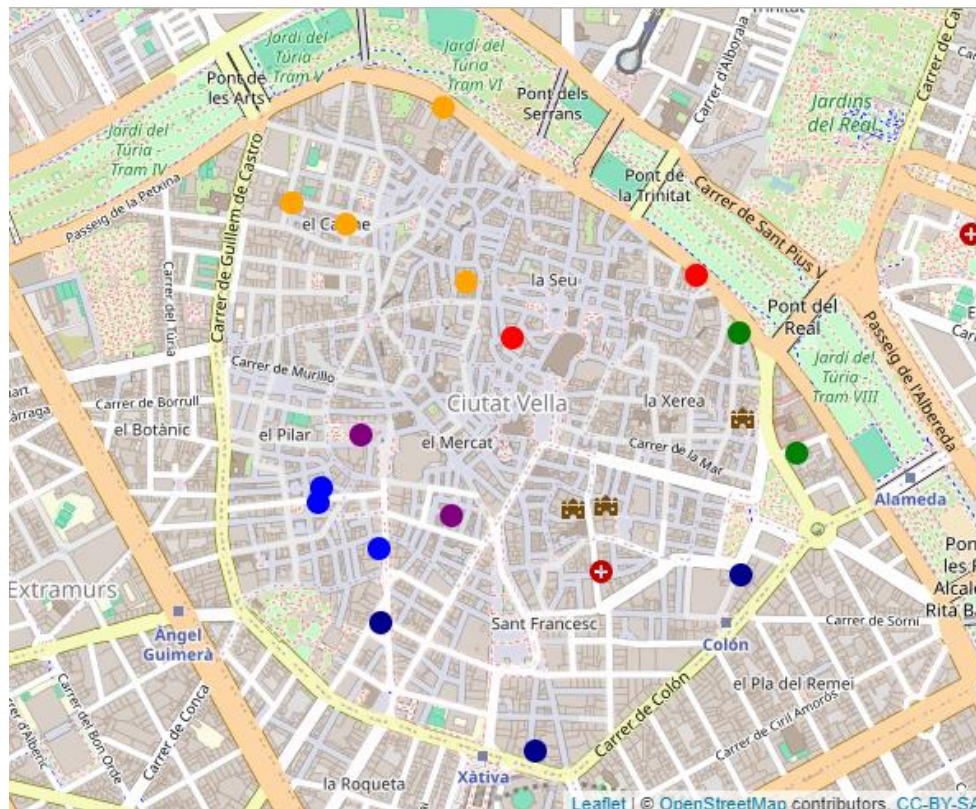

Districte 1: Ciutat Vella

Localitzacions de mostreig: 16

Id	Tipus Via	Nombre Vía	Núm.	Ba
P001	C/	PINTOR LÓPEZ	2	11
P002	C/	RELOTGE VELL	3	11
P003	C/	XIMÉNEZ DE SANDOVAL	2	12
P004	PL	TEMPLE	3	12
P005	C/	SOGUERS	1	13
P006	C/	BLANQUERIA	16	13
P007	C/	BENEFICÈNCIA	6	13
P008	C/	BISBE EN JERONI	8	13
P009	C/	TRIADOR	3	14
P010	AV	OEST	30	14
P011	C/	GUILLEM SOROLLA	13	14
P012	C/	MÚSIC PEYDRÓ	5	15
P013	PL	JOAN DE VILA-RASA	10	15
P014	C/	POETA QUINTANA	1	16
P015	AV	OEST	44	16
P016	C/	RIBERA	19	16