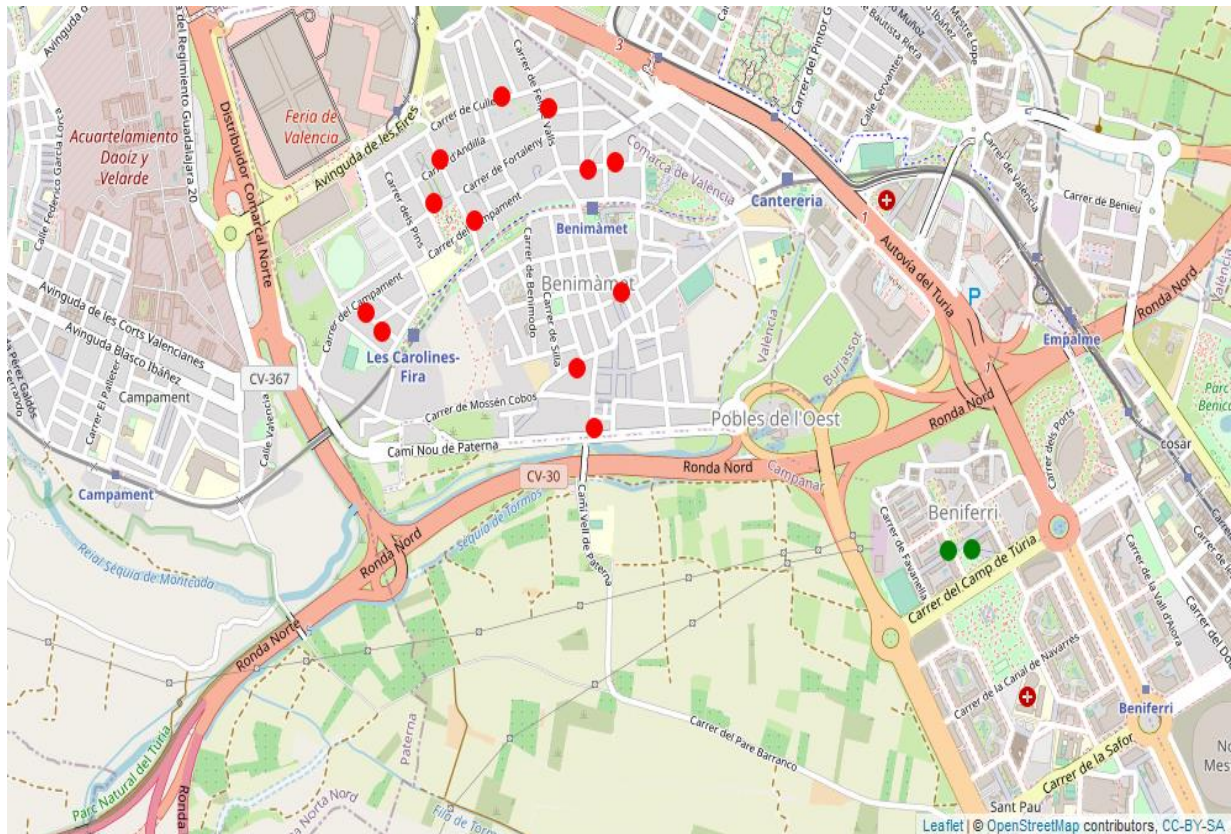

Districte 16: Benicalap

Localitzacions de mostreig: 16

Id	Tipus Via	Nombre Via	Núm.	Ba
P258	AV	JOAN XXIII	13	161
P259	C/	MANUEL MELIÀ (DON PÍO)	23	161
P260	C/	COSTERA	2	161
P261	C/	LOUIS BRAILLE	2	161
P262	AV	JOAN XXIII	48	161
P263	AV	CORTS VALENCIANES	46	161
P264	C/	ALQUERIES DE BELLVER	2	161
P265	C/	ROSERS	33	161
P266	PL	MÚSIC FAYOS	10	161
P267	C/	ENCARNA (INDUMENTARISTA)	9	161
P268	AV	BURJASSOT	109	161
P269	C/	POETA SERRANO CLAVERO	10	161
P270	AV	BURJASSOT	134	161
P271	C/	DOCTOR NICASI BENLLOCH	80	161
P272	C/	SALVADOR CERVERÓ	21	162
P273	C/	AMADEU DESFILIS	9	162

Districte 17: Pobles del Nord

Localitzacions de mostreig: 15

Id	Tipus Via	Nombre Vía	Núm.	Ba
P274	C/	MOSSÉN AGUILAR	2	171
P275	C/	PALMA DE GANDIA	73	171
P276	C.V.	GODELLA (CAMÍ VELL)	50	172
P277	AV	CONSTITUCIÓ	273	172
P278	C/	GARCÉS	7	173
P279	C/	MESTRA TERESITA NÚÑEZ	9	173
P280	C/	BENIRREDRÀ	6	174
P281	CAMI	CASES DE BÀRCENA	66	174
P282	CAMI	CASES DE LA TENDETA	4	175
P283	GRUP	SANTA BÀRBARA	37	176
P284	C/	CALCINERS	12	176
P285	C/	CALCINERS	25	176
P286	C/	LUIS JANINI	22	176
P287	C/	JOSEP RENAU	42	177
P288	C/	JOSEP RENAU	40	177

Districte 18: Pobles de l'Oest

Localitzacions de mostreig: 14

Id	Tipus Via	Nombre Via	Núm.	Ba
P289	C/	ESPERANÇA	9	181
P290	C/	BOCAIRENT	16	181
P291	C/	ESPERANÇA	2	181
P292	C/	BENIMODO	48	181
P293	C/	SILLA	32	181
P294	C/	PINTOR ORRENTE	37	181
P295	C/	PARE SIMÓ	14	181
P296	C/	DON QUIJOTE DE LA MANCHA	38	181
P297	C/	LORENZO SAIZ	15	181
P298	SENDA	SECANET	21	181
P299	C/	PENYETES	3	181
P300	C/	FELIPE VALLS	53	181
P301	C/	VICENT TOMÁS I MARTÍ	7	182
P302	C/	VICENT TOMÁS I MARTÍ	14	182