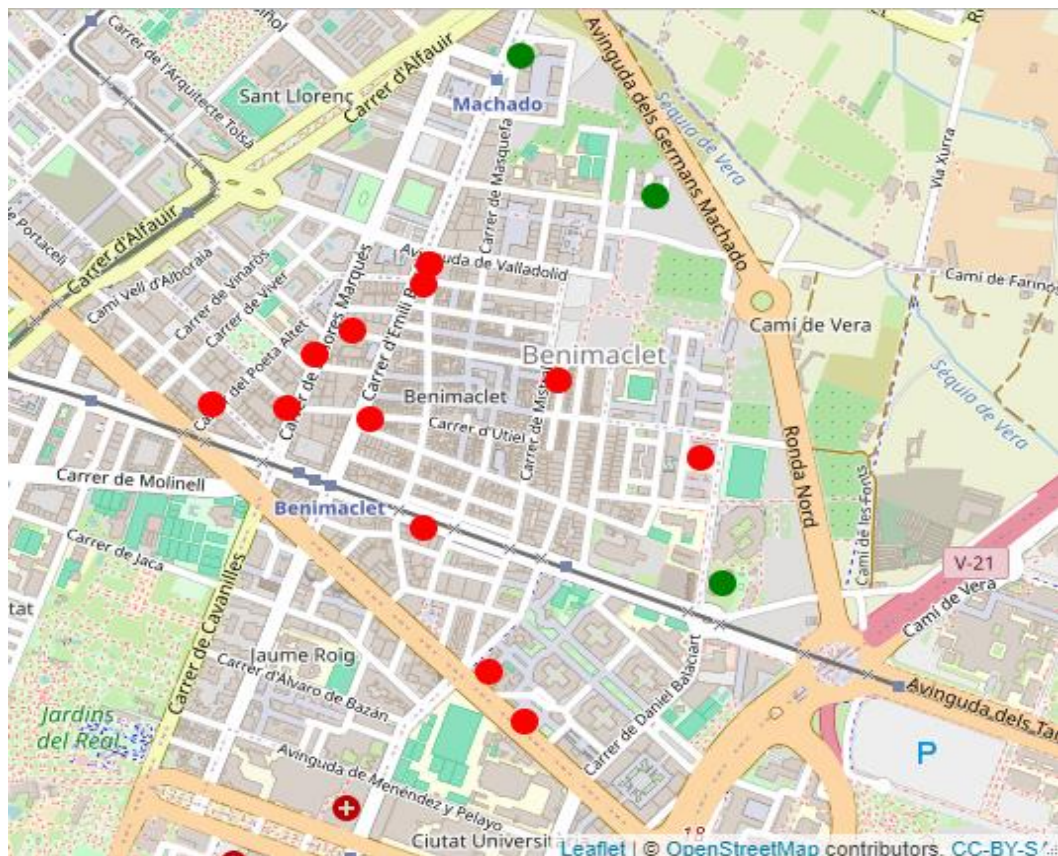

Districte 12: Camins al Grau

Localitzacions de mostreig: 18

Id	Tipus Via	Nombre Vía	Núm.	Ba
P191	C/	PEANYA	3	121
P192	C/	FUSTA	1	121
P193	C/	PEANYA	5	121
P194	C/	FERRO	31	121
P195	C/	DOCTOR MANUEL CANDELA	20	121
P196	AV	PORT	207	121
P197	AV	PORT	55	122
P198	C/	POBLA DE FARNALS	37	122
P199	C/	SALVADOR PAU	34	122
P200	C/	RODRIGO PERTEGÁS	6	123
P201	C/	HIGINIO NOJA (PROFESSOR)	39	123
P202	C/	PINTOR MAELLA	7	123
P203	C/	RODRIGO PERTEGÁS	44	123
P204	C/	RODERIC D'OSONA	10	124
P205	C/	JOAN BAPTISTA MUÑOZ	11	124
P206	C/	ANDRÉS MANCEBO	44	125
P207	AV	BALEARS	18	125
P208	C/	LUIS BOLINCHES (ESCUPTOR)	20	125

Districte 13: Algirós

Localitzacions de mostreig: 17

Id	Tipus Via	Nombre Vía	Núm.	Ba
P209	C/	MÚSIC GINÉS	18	131
P210	C/	SANTS JUST I PASTOR	141	131
P211	C/	PERE DE VALÈNCIA	26	131
P212	C/	JOSÉ M ^a HARO (MAGISTRAT)	3	131
P213	AV	BLASCO IBÁÑEZ	113	132
P214	PL	HONDURES	29	132
P215	C/	DOCTOR MANUEL CANDELA	66	132
P216	C/	ESCUPTOR ALFONS GABINO	4	132
P217	C/	LLEONS	73	132
P218	C/	IECLA	14	133
P219	AV	CARDENAL BENLLOCH	88	133
P220	C/	SANTS JUST I PASTOR	1	133
P221	C/	LEANDRO DE SARALEGUI	9	134
P222	PL	POETA VICENTE GAOS	7	134
P223	C/	CLARIANO	16	134
P224	PG	FACULTATS	12	135
P225	PL	JOSÉ MARÍA ORENSE	12	135

Districte 14: Benimaclet

Localitzacions de mostreig: 15

Id	Tipus Via	Nombre Vía	Núm.	Ba
P226	C/	DOCTOR VICENT ZARAGOZÀ	40	141
P227	AV	PRIMAT REIG	163	141
P228	C/	DOLORES MARQUÉS	17	141
P229	C/	MÚSIC MARTÍNEZ COLL	2	141
P230	C/	ALBOCÀSSER	11	141
P231	C/	TORRETA DE MIRAMAR	4	141
P232	C/	MARE DE DÉU DESEMPARATS	25	141
P233	C/	POETA ALTET	5	141
P234	AV	PRIMAT REIG	179	141
P235	C/	EMILI BARÓ	62	141
P236	C/	SANT FRANCESC D'ASSÍS	9	141
P237	C/	FRANCESC MARTÍNEZ	2	141
P238	C/	DIÓGENES LÓPEZ (METGE)	4	142
P239	C/	MASQUEFA	64	142
P240	C/	MASSALFASSAR	10	142