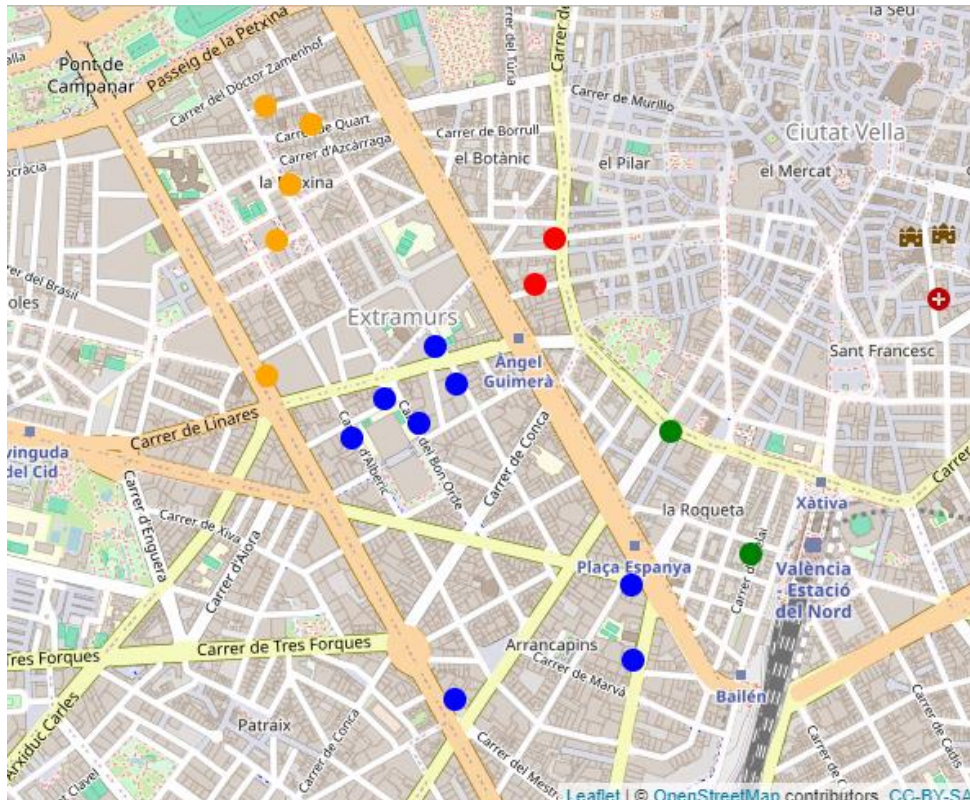

Districte 3: Extramurs

Localitzacions de mostreig: 17

Id	Tipus Via	Nombre Via	Núm.	Ba
P033	C/	GUILLEM DE CASTRO	83	31
P034	C/	MESTRE PALAU	8	31
P035	C/	PELAI	28	32
P036	C/	GUILLEM DE CASTRO	19	32
P037	C/	SANT JACINT	26	33
P038	AV	PÉREZ GALDÓS	88	33
P039	C/	JOAN LLORENÇ	9	33
P040	C/	QUART	124	33
P041	C/	SANTA MARIA MICAELA	6	33
P042	PL	ESPANYA	6	34
P043	C/	ALBERIC	39	34
P044	AV	PÉREZ GALDÓS	6	34
P045	C/	PALLETER	21	34
P046	C/	SANT VICENT MÀRTIR	130	34
P047	C/	BON ORDE	15	34
P048	C/	HEROI ROMEU	2	34
P049	C/	PALLETER	33	34