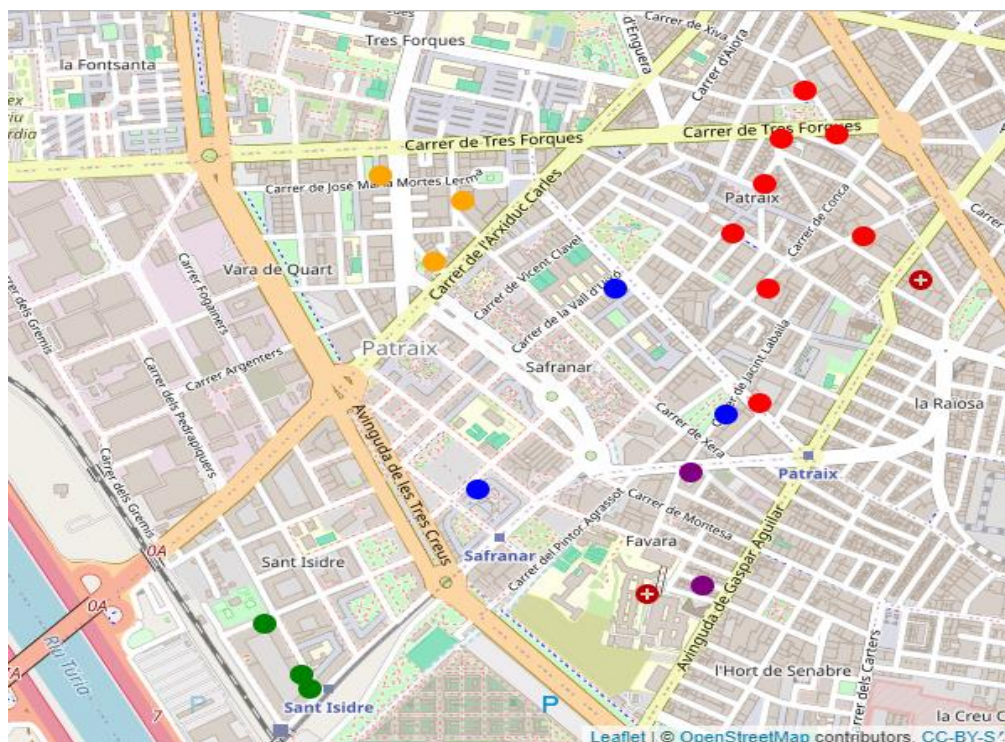

Districte 7: l'Olivereta

Localitzacions de mostreig: 18

Id	Tipus Via	Nombre Vía	Núm.	Ba
P099	C/	RACÓ D'ADEMÚS	3	71
P100	PL	ARTUR PIERA	1	71
P101	C/	VINT-I-CINC D'ABRIL	1	71
P102	C/	DOCTOR SEMPÈRE	3	71
P103	C/	TORRES	14	71
P104	C/	LLUÍS LAMARCA	15	71
P105	C/	DEMOCRÀCIA	66	71
P106	C/	LLUÍS LAMARCA	44	71
P107	C/	CARTAGENA	7	71
P108	C/	ALCÀSSER	46	72
P109	PL	SAINETISTA ARNICHES	4	72
P110	C/	JURATS	20	73
P111	C/	PRESEN SÁEZ DE DESCATLLAR	2	73
P112	C/	CINE	10	73
P113	PL	MÚRCIA	7	74
P114	C/	ESCULTOR SALZILLO	14	74
P115	C/	QUART DE LES VALLS	11	75
P116	C/	JOSEP MARIA BAYARRI	5	75

Districte 8: Patraix

Localitzacions de mostreig: 19

Id	Tipus Via	Nombre Via	Núm.	Ba
P117	C/	LLADRÓ I MALLÍ	15	81
P118	C/	COR DE JESÚS	2	81
P119	C/	XIVA	1	81
P120	C/	TRES FORQUES	27	81
P121	C/	CONCA	121	81
P122	C/	FONTANARS DELS ALFORINS	18	81
P123	C/	BEAT NICOLAU FACTOR	25	81
P124	C/	TRES FORQUES	11	81
P125	C/	JOSÉ ANDREU ALABARTA	42	82
P126	C/	JOSÉ ANDREU ALABARTA	48	82
P127	C/	MARIANO DE CAVIA	35	82
P128	C/	FRA JUNÍPER SERRA	52	83
P129	C/	EMILI LLUCH	5	83
P130	C/	MARE DE DÉU DE LA CABEÇA	52	83
P131	C/	VALL D'UIXÓ	3	84
P132	C/	JACINT LABAILA	41	84
P133	PL	NICOLÁS MARÍA (JURISTA)	2	84
P134	C/	GASPAR TORRELLA	9	85
P135	C/	RAMON DE PERELLÓS	41	85