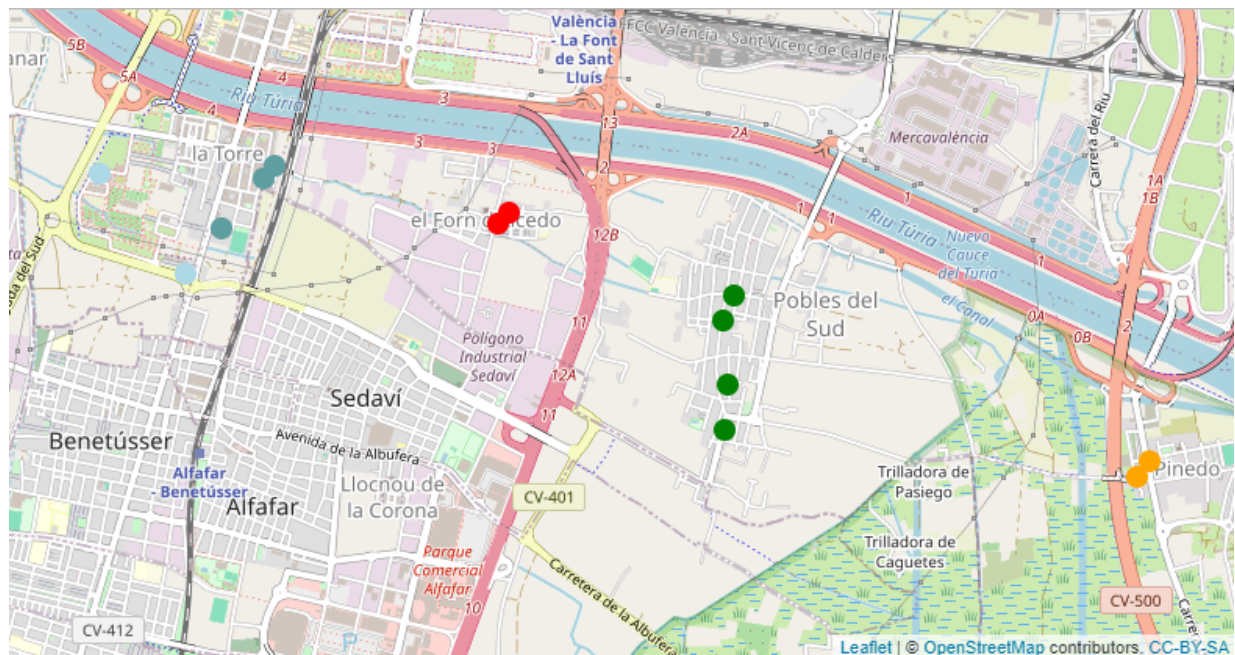

Districte 19: Pobles del Sud

Localitzacions de mostreig: 18

Id	Tipus Via	Nombre Vía	Núm.	Ba
P303	CAMI	ALABAU	8	191
P304	PL	RIU SEGURA	32	191
P305	C/	TOMÀS GISBERT	44	192
P306	C/	GLÒRIA	17	192
P307	C/	VICENT PUCHOL	27	192
P308	C/	JOSÉ SIURANA	4	192
P309	CAMI	TREMOLAR	183	193
P310	CTRA	RIU	293	193
P311	AV	GOLA DEL PUJOL	10	194
P312	AV	GOLA DEL PUJOL	1	194
P313	C/	VICENT BALDOVÍ	11	195
P314	C/	QUILLA	1	196
P315	AV	GAVINES	269	196
P316	C/	OVIDI MONTLLOR I MENGUAL	3	197
P317	C/	MOLÍ DE PALA	2	197
P318	C/	GIMÉNEZ I COSTA	57	197
P319	C/	IGNACIO HERNÁNDEZ (METGE)	2	198
P320	AV	REAL DE MADRID	100	198