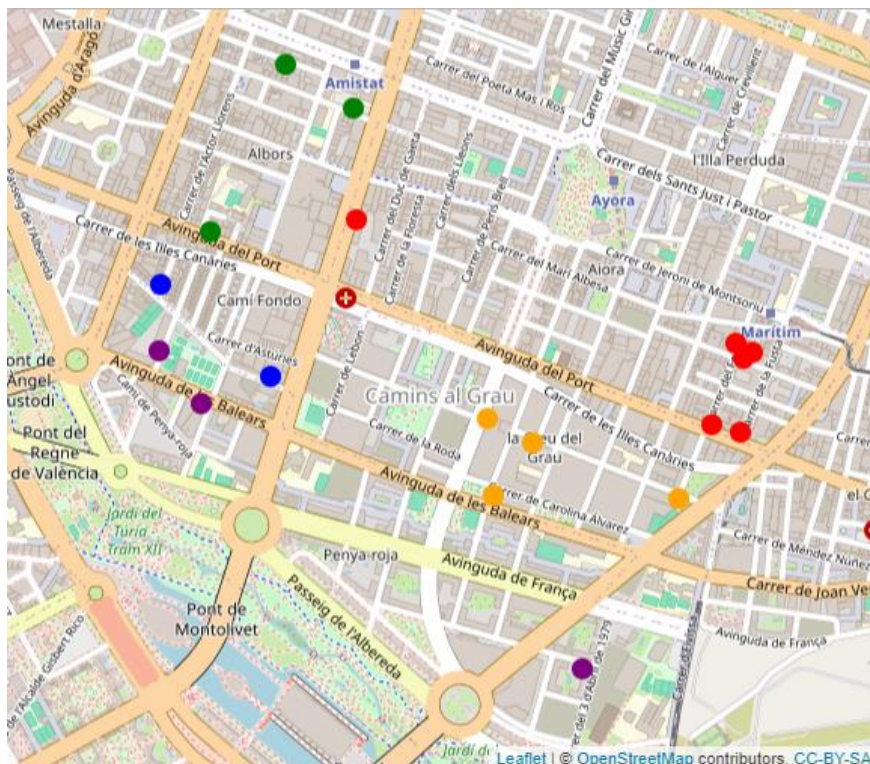

Districte 10: Quatre Carreres

Localitzacions de mostreig: 22

Id	Tipus Via	Nombre Vía	Núm.	Ba
P153	C/	FRAY PEDRO PONCE DE LEÓN	16	101
P154	C/	LLUÍS OLIAG	36	101
P155	AV	PLATA	65	101
P156	C/	FRAY PEDRO PONCE DE LEÓN	2	101
P157	AV	REGNE DE VALÈNCIA	92	101
P158	AV	DOCTOR WAKSMAN	63	102
P159	C/	FONT DE LA FIGUERA	2	102
P160	C/	RUBÉN VELA	21	102
P161	C/	BERNAT DESCOLL	46	103
P162	C/	PIANISTA EMPAR ITURBI	63	103
P163	C/	ILLA CABRERA	35	103
P164	C/	ILLA CABRERA	13	103
P165	C/	DR CARLOS CABALLÉ LANCRY	1	103
P166	AV	PERIS I VALERO	10	103
P167	C/	MÚSIC CHAPÍ	63	104
P168	C/	JOC DE PILOTA	4	104
P169	AV	GERMANS MARISTES	8	105
P170	C/	RAFAEL ALBIÑANA	5	105
P171	C/	ADOLFO DE AZCÁRRAGA	8	106
P172	C/	MORERES, LES	7	106
P173	AV	AMAT GRANELL MESADO	65	107
P174	AV	ANTONIO FERRANDIS (ACTOR)	24	107

Districte 11: Poblat Marítims

Localitzacions de mostreig: 18

Id	Tipus Via	Nombre Via	Núm.	Ba
P173	AV	PORT	298	111
P174	C/	ARQUITECTE ALFARO	7	111
P175	C/	PARE PORTA	7	111
P176	C/	DOCTOR LLUCH	30	112
P177	C/	BARRACA	269	112
P178	C/	ESCALANTE	159	112
P179	C/	REINA	41	112
P180	C/	JOSEP BENLLIURE	28	112
P181	C/	JOSEP BENLLIURE	332	112
P182	AV	MALVA-ROSA	92	113
P183	C/	PARE ANTÓN MARTÍN	40	113
P184	C/	ENGINYER MANUEL MAESE	16	113
P185	AV	MALVA-ROSA	104	113
P186	C/	BENISSODA	19	114
P187	PL	PROFESSOR GRISOLÍA	13	114
P188	C/	JOSÉ M ^a HARO (MAGISTRAT)	59	114
P189	C/	IFAC	66	115
P190	C/	MOSSÉN MONZÓ	9	115

Districte 12: Camins al Grau

Localitzacions de mostreig: 18

Id	Tipus Via	Nombre Vía	Núm.	Ba
P191	C/	PEANYA	3	121
P192	C/	FUSTA	1	121
P193	C/	PEANYA	5	121
P194	C/	FERRO	31	121
P195	C/	DOCTOR MANUEL CANDELA	20	121
P196	AV	PORT	207	121
P197	AV	PORT	55	122
P198	C/	POBLA DE FARNALS	37	122
P199	C/	SALVADOR PAU	34	122
P200	C/	RODRIGO PERTEGÁS	6	123
P201	C/	HIGINIO NOJA (PROFESSOR)	39	123
P202	C/	PINTOR MAELLA	7	123
P203	C/	RODRIGO PERTEGÁS	44	123
P204	C/	RODERIC D'OSONA	10	124
P205	C/	JOAN BAPTISTA MUÑOZ	11	124
P206	C/	ANDRÉS MANCEBO	44	125
P207	AV	BALEARS	18	125
P208	C/	LUIS BOLINCHES (ESCUPTOR)	20	125