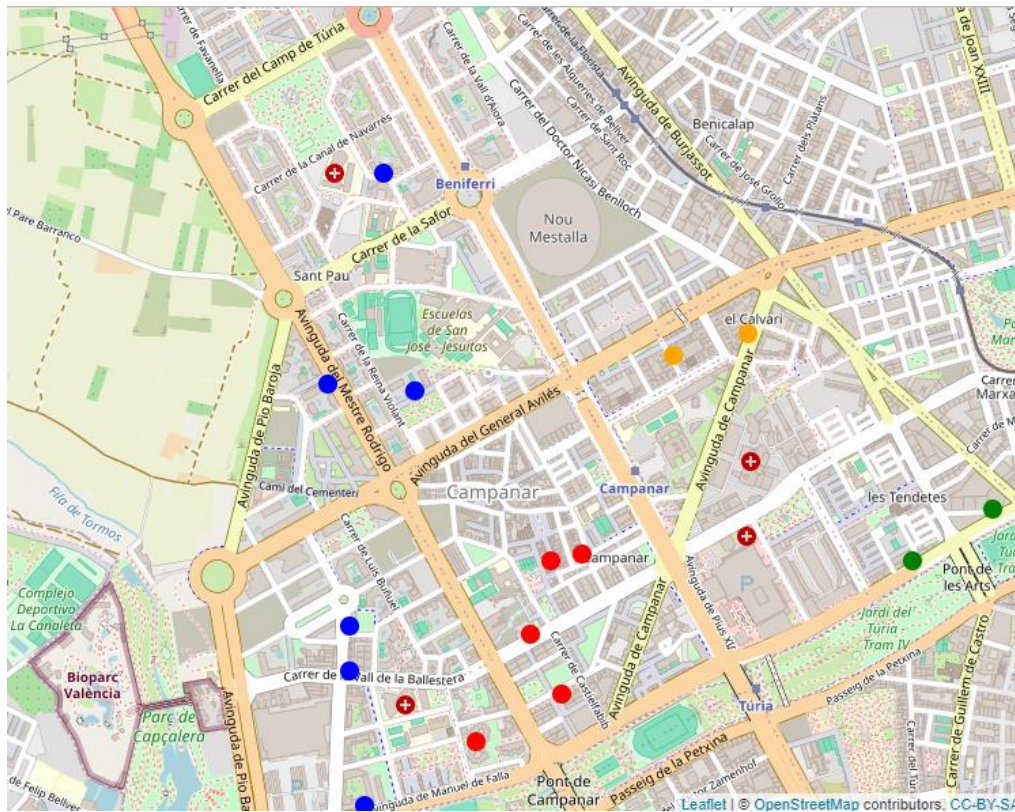

Districte 1: Ciutat Vella

Localitzacions de mostreig: 16

Id	Tipus Via	Nombre Vía	Núm.	Ba
P001	C/	PINTOR LÓPEZ	2	11
P002	C/	RELOTGE VELL	3	11
P003	C/	XIMÉNEZ DE SANDOVAL	2	12
P004	PL	TEMPLE	3	12
P005	C/	SOGUERS	1	13
P006	C/	BLANQUERIA	16	13
P007	C/	BENEFICÈNCIA	6	13
P008	C/	BISBE EN JERONI	8	13
P009	C/	TRIADOR	3	14
P010	AV	OEST	30	14
P011	C/	GUILLEM SOROLLA	13	14
P012	C/	MÚSIC PEYDRÓ	5	15
P013	PL	JOAN DE VILA-RASA	10	15
P014	C/	POETA QUINTANA	1	16
P015	AV	OEST	44	16
P016	C/	RIBERA	19	16

Districte 3: Extramurs

Localitzacions de mostreig: 17

Id	Tipus Via	Nombre Via	Núm.	Ba
P033	C/	GUILLEM DE CASTRO	83	31
P034	C/	MESTRE PALAU	8	31
P035	C/	PELAI	28	32
P036	C/	GUILLEM DE CASTRO	19	32
P037	C/	SANT JACINT	26	33
P038	AV	PÉREZ GALDÓS	88	33
P039	C/	JOAN LLORENÇ	9	33
P040	C/	QUART	124	33
P041	C/	SANTA MARIA MICAELA	6	33
P042	PL	ESPANYA	6	34
P043	C/	ALBERIC	39	34
P044	AV	PÉREZ GALDÓS	6	34
P045	C/	PALLETER	21	34
P046	C/	SANT VICENT MÀRTIR	130	34
P047	C/	BON ORDE	15	34
P048	C/	HEROI ROMEU	2	34
P049	C/	PALLETER	33	34

Districte 4: Campanar

Localitzacions de mostreig: 15

Id	Tipus Via	Nombre Via	Núm.	Ba
P051	C/	VALL DE LA BALLESTERA	32	41
P052	C/	MARE DE DÉU DE CAMPANAR	6	41
P053	C/	RASCANYA	20	41
P054	C/	MARQUÉS DE SANT JOAN	19	41
P055	C/	EDUARD SOLER I PÉREZ	10	41
P056	C/	VALL DE LAGUAR	2	42
P057	AV	MENÉNDEZ PIDAL	6	42
P058	AV	CAMPANAR	18	43
P059	C/	MIGUEL SERVET	8	43
P060	C/	VALL DE LA BALLESTERA	54	44
P061	C/	TENOR GARCÍA ROMERO	8	44
P062	AV	MESTRE RODRIGO (MÚSIC)	105	44
P063	AV	MANUEL DE FALLA	12	44
P064	C/	MARINA ALTA	4	44
P065	C/	HERNÁNDEZ LÁZARO	34	44