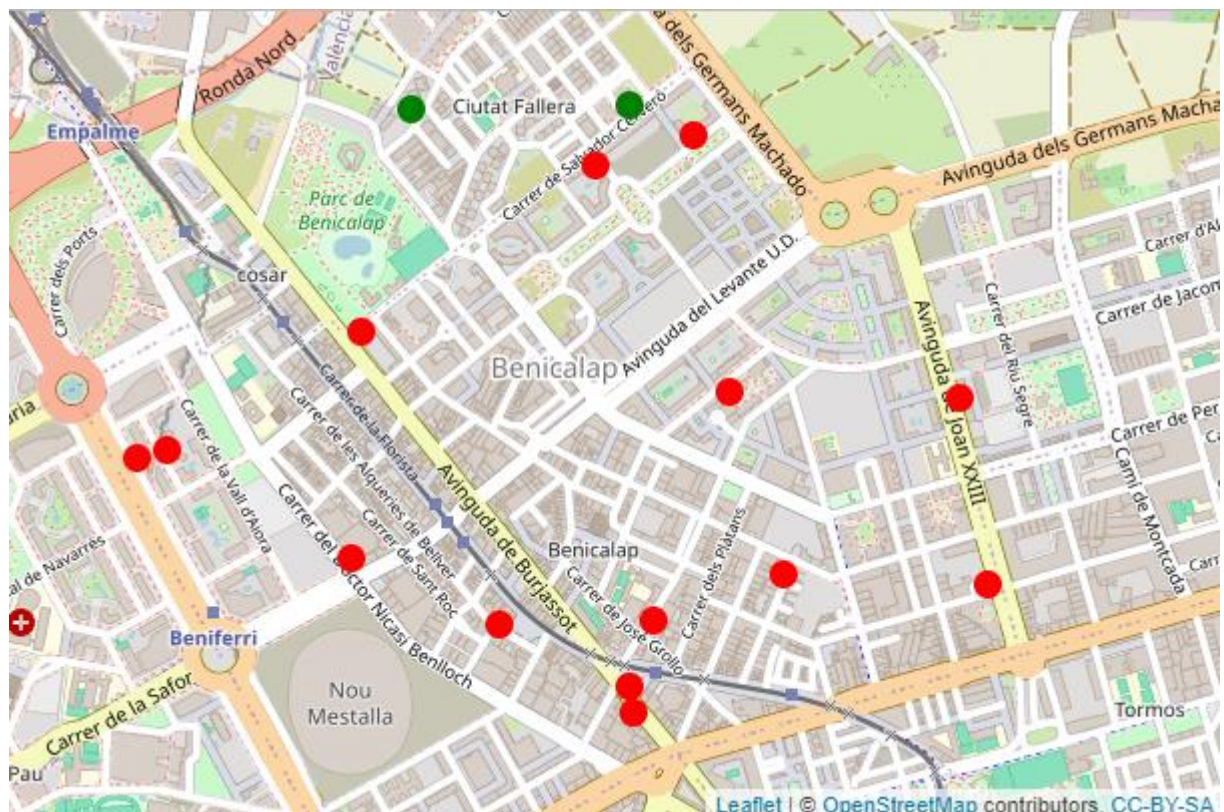

Districte 10: Quatre Carreres

Localitzacions de mostreig: 22

Id	Tipus Via	Nombre Vía	Núm.	Ba
P153	C/	FRAY PEDRO PONCE DE LEÓN	16	101
P154	C/	LLUÍS OLIAG	36	101
P155	AV	PLATA	65	101
P156	C/	FRAY PEDRO PONCE DE LEÓN	2	101
P157	AV	REGNE DE VALÈNCIA	92	101
P158	AV	DOCTOR WAKSMAN	63	102
P159	C/	FONT DE LA FIGUERA	2	102
P160	C/	RUBÉN VELA	21	102
P161	C/	BERNAT DESCOLL	46	103
P162	C/	PIANISTA EMPAR ITURBI	63	103
P163	C/	ILLA CABRERA	35	103
P164	C/	ILLA CABRERA	13	103
P165	C/	DR CARLOS CABALLÉ LANCRY	1	103
P166	AV	PERIS I VALERO	10	103
P167	C/	MÚSIC CHAPÍ	63	104
P168	C/	JOC DE PILOTA	4	104
P169	AV	GERMANS MARISTES	8	105
P170	C/	RAFAEL ALBIÑANA	5	105
P171	C/	ADOLFO DE AZCÁRRAGA	8	106
P172	C/	MORERES, LES	7	106
P173	AV	AMAT GRANELL MESADO	65	107
P174	AV	ANTONIO FERRANDIS (ACTOR)	24	107

Districte 14: Benimaclet

Localitzacions de mostreig: 15

Id	Tipus Via	Nombre Vía	Núm.	Ba
P226	C/	DOCTOR VICENT ZARAGOZÀ	40	141
P227	AV	PRIMAT REIG	163	141
P228	C/	DOLORES MARQUÉS	17	141
P229	C/	MÚSIC MARTÍNEZ COLL	2	141
P230	C/	ALBOCÀSSER	11	141
P231	C/	TORRETA DE MIRAMAR	4	141
P232	C/	MARE DE DÉU DESEMPARATS	25	141
P233	C/	POETA ALTET	5	141
P234	AV	PRIMAT REIG	179	141
P235	C/	EMILI BARÓ	62	141
P236	C/	SANT FRANCESC D'ASSÍS	9	141
P237	C/	FRANCESC MARTÍNEZ	2	141
P238	C/	DIÓGENES LÓPEZ (METGE)	4	142
P239	C/	MASQUEFA	64	142
P240	C/	MASSALFASSAR	10	142

Districte 16: Benicalap

Localitzacions de mostreig: 16

Id	Tipus Via	Nombre Via	Núm.	Ba
P258	AV	JOAN XXIII	13	161
P259	C/	MANUEL MELIÀ (DON PÍO)	23	161
P260	C/	COSTERA	2	161
P261	C/	LOUIS BRAILLE	2	161
P262	AV	JOAN XXIII	48	161
P263	AV	CORTS VALENCIANES	46	161
P264	C/	ALQUERIES DE BELLVER	2	161
P265	C/	ROSERS	33	161
P266	PL	MÚSIC FAYOS	10	161
P267	C/	ENCARNA (INDUMENTARISTA)	9	161
P268	AV	BURJASSOT	109	161
P269	C/	POETA SERRANO CLAVERO	10	161
P270	AV	BURJASSOT	134	161
P271	C/	DOCTOR NICASI BENLLOCH	80	161
P272	C/	SALVADOR CERVERÓ	21	162
P273	C/	AMADEU DESFILIS	9	162