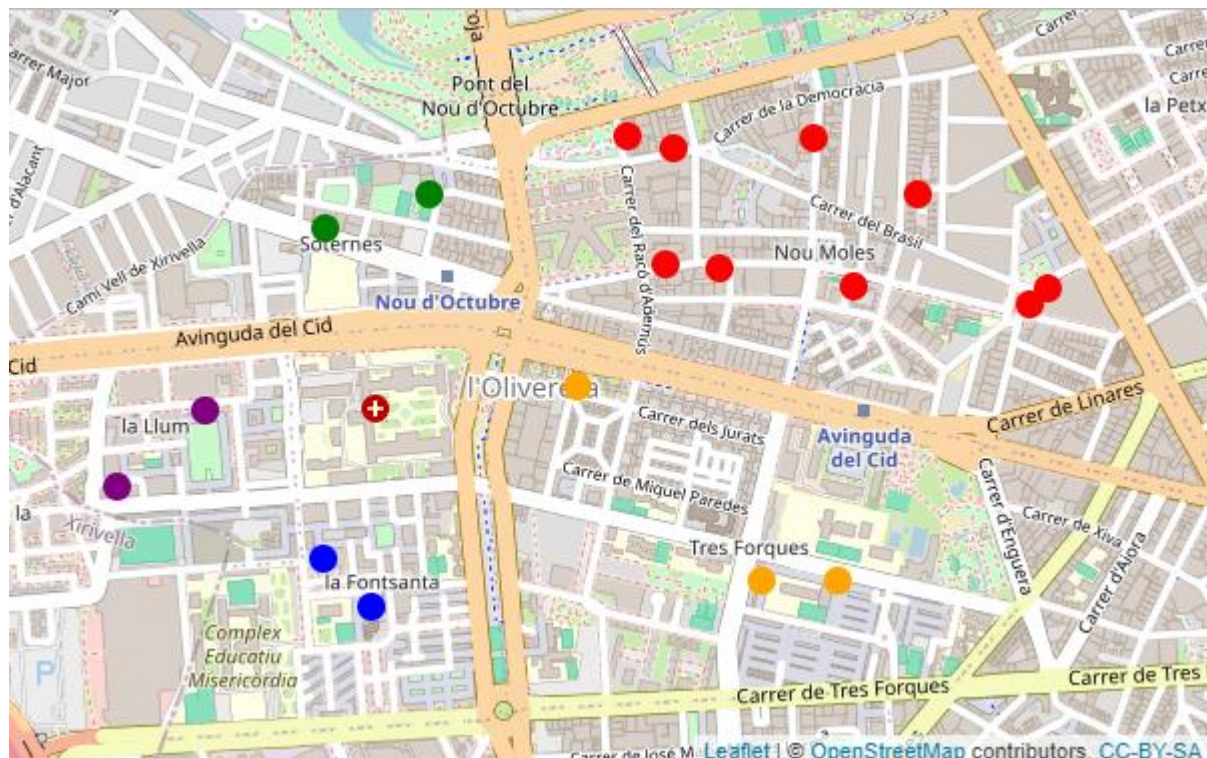

Districte 4: Campanar

Localitzacions de mostreig: 15

Id	Tipus Via	Nombre Via	Núm.	Ba
P051	C/	VALL DE LA BALLESTERA	32	41
P052	C/	MARE DE DÉU DE CAMPANAR	6	41
P053	C/	RASCANYA	20	41
P054	C/	MARQUÉS DE SANT JOAN	19	41
P055	C/	EDUARD SOLER I PÉREZ	10	41
P056	C/	VALL DE LAGUAR	2	42
P057	AV	MENÉNDEZ PIDAL	6	42
P058	AV	CAMPANAR	18	43
P059	C/	MIGUEL SERVET	8	43
P060	C/	VALL DE LA BALLESTERA	54	44
P061	C/	TENOR GARCÍA ROMERO	8	44
P062	AV	MESTRE RODRIGO (MÚSIC)	105	44
P063	AV	MANUEL DE FALLA	12	44
P064	C/	MARINA ALTA	4	44
P065	C/	HERNÁNDEZ LÁZARO	34	44

Districte 5: la Saïdia

Localitzacions de mostreig: 17

Id	Tipus Via	Nombre Via	Núm.	Ba
P066	C/	MÀLAGA	9	51
P067	C/	GUILLEM FERRER	3	51
P068	C/	ALQUERIA DE GINER	5	51
P069	C/	ARQUEBISBE FABIÁN Y FUERO	27	51
P070	AV	CONSTITUCIÓ	6	52
P071	C/	VISITACIÓ	30	52
P072	C/	ACTOR MORA	34	52
P073	C/	MINISTRE LUIS MAYANS	19	52
P074	C/	SANTA AMÀLIA	2	53
P075	C/	DOCTOR VICENT ZARAGOZÀ	7	53
P076	PL	ÀVILA	17	53
P077	C/	CANONER	1	54
P078	AV	DOCTOR PESET ALEIXANDRE	7	54
P079	AV	CONSTITUCIÓ	45	54
P080	AV	PRIMAT REIG	32	55
P081	C/	PARE URBANO	8	55
P082	C/	SANT BRU	32	55

Districte 7: l'Olivereta

Localitzacions de mostreig: 18

Id	Tipus Via	Nombre Vía	Núm.	Ba
P099	C/	RACÓ D'ADEMÚS	3	71
P100	PL	ARTUR PIERA	1	71
P101	C/	VINT-I-CINC D'ABRIL	1	71
P102	C/	DOCTOR SEMPÈRE	3	71
P103	C/	TORRES	14	71
P104	C/	LLUÍS LAMARCA	15	71
P105	C/	DEMOCRÀCIA	66	71
P106	C/	LLUÍS LAMARCA	44	71
P107	C/	CARTAGENA	7	71
P108	C/	ALCÀSSER	46	72
P109	PL	SAINETISTA ARNICHES	4	72
P110	C/	JURATS	20	73
P111	C/	PRESEN SÁEZ DE DESCATLLAR	2	73
P112	C/	CINE	10	73
P113	PL	MÚRCIA	7	74
P114	C/	ESCULTOR SALZILLO	14	74
P115	C/	QUART DE LES VALLS	11	75
P116	C/	JOSEP MARIA BAYARRI	5	75