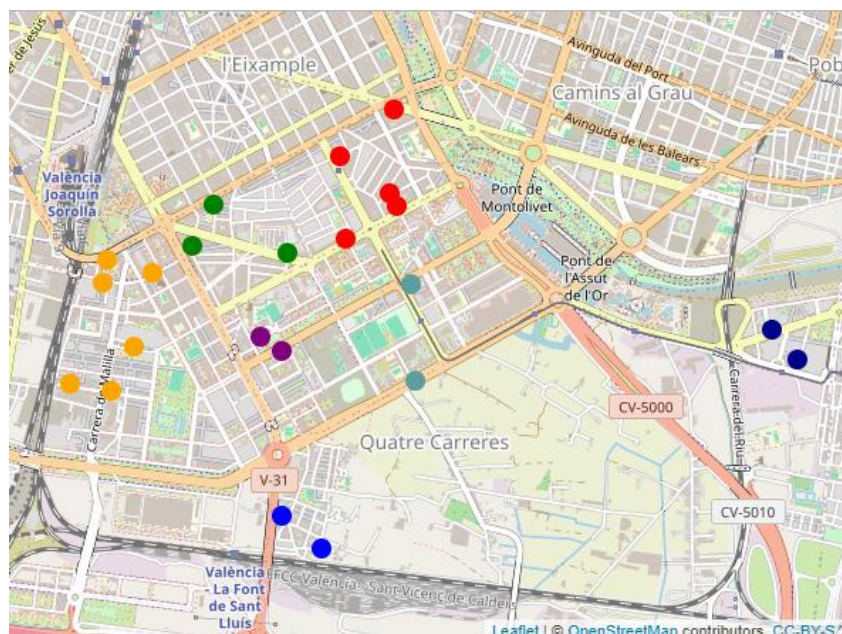

Districte 8: Patraix

Localitzacions de mostreig: 19

Id	Tipus Via	Nombre Via	Núm.	Ba
P117	C/	LLADRÓ I MALLÍ	15	81
P118	C/	COR DE JESÚS	2	81
P119	C/	XIVA	1	81
P120	C/	TRES FORQUES	27	81
P121	C/	CONCA	121	81
P122	C/	FONTANARS DELS ALFORINS	18	81
P123	C/	BEAT NICOLAU FACTOR	25	81
P124	C/	TRES FORQUES	11	81
P125	C/	JOSÉ ANDREU ALABARTA	42	82
P126	C/	JOSÉ ANDREU ALABARTA	48	82
P127	C/	MARIANO DE CAVIA	35	82
P128	C/	FRA JUNÍPER SERRA	52	83
P129	C/	EMILI LLUCH	5	83
P130	C/	MARE DE DÉU DE LA CABEÇA	52	83
P131	C/	VALL D'UIXÓ	3	84
P132	C/	JACINT LABAILA	41	84
P133	PL	NICOLÁS MARÍA (JURISTA)	2	84
P134	C/	GASPAR TORRELLA	9	85
P135	C/	RAMON DE PERELLÓS	41	85

Districte 9: Jesús

Localitzacions de mostreig: 17

Id	Tipus Via	Nombre Vía	Núm.	Ba
P136	C/	MILLARS	8	91
P137	C/	AGUSTÍ SALES	10	91
P138	C/	JERONI MUNYÓS	6	91
P139	C/	ROCA	24	91
P140	C/	VENEÇUELA	27	91
P141	C/	JERÓNIMA GALÉS	55	92
P142	C/	FORATA	4	92
P143	C/	VENEÇUELA	40	92
P144	AV	GASPAR AGUILAR	61	92
P145	C/	CARTERS	54	92
P146	C/	CARRÍCOLA	5	93
P147	PL	HOLANDA	1	93
P148	C/	TOMÀS DE VILLARROYA	17	94
P149	C/	ENGINYER JOSÉ SIRERA	23	94
P150	C/	MÚSIC CABANILLES	29	94
P151	AV	MANUEL COLOMER MARCO	17	95
P152	C/	JOSEP SOTO MICO	42	95

Districte 10: Quatre Carreres

Localitzacions de mostreig: 22

Id	Tipus Via	Nombre Vía	Núm.	Ba
P153	C/	FRAY PEDRO PONCE DE LEÓN	16	101
P154	C/	LLUÍS OLIAG	36	101
P155	AV	PLATA	65	101
P156	C/	FRAY PEDRO PONCE DE LEÓN	2	101
P157	AV	REGNE DE VALÈNCIA	92	101
P158	AV	DOCTOR WAKSMAN	63	102
P159	C/	FONT DE LA FIGUERA	2	102
P160	C/	RUBÉN VELA	21	102
P161	C/	BERNAT DESCOLL	46	103
P162	C/	PIANISTA EMPAR ITURBI	63	103
P163	C/	ILLA CABRERA	35	103
P164	C/	ILLA CABRERA	13	103
P165	C/	DR CARLOS CABALLÉ LANCRY	1	103
P166	AV	PERIS I VALERO	10	103
P167	C/	MÚSIC CHAPÍ	63	104
P168	C/	JOC DE PILOTA	4	104
P169	AV	GERMANS MARISTES	8	105
P170	C/	RAFAEL ALBIÑANA	5	105
P171	C/	ADOLFO DE AZCÁRRAGA	8	106
P172	C/	MORERES, LES	7	106
P173	AV	AMAT GRANELL MESADO	65	107
P174	AV	ANTONIO FERRANDIS (ACTOR)	24	107