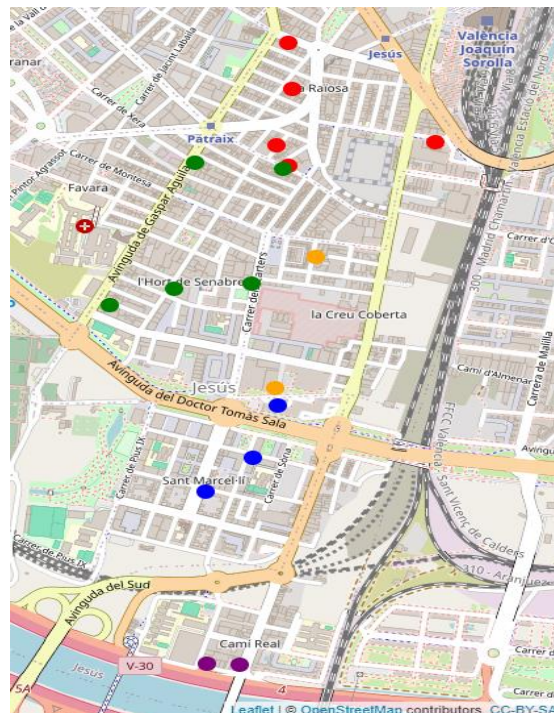

Districte 9: Jesús

Localitzacions de mostreig: 17

Id	Tipus Via	Nombre Vía	Núm.	Ba
P136	C/	MILLARS	8	91
P137	C/	AGUSTÍ SALES	10	91
P138	C/	JERONI MUNYÓS	6	91
P139	C/	ROCA	24	91
P140	C/	VENEÇUELA	27	91
P141	C/	JERÓNIMA GALÉS	55	92
P142	C/	FORATA	4	92
P143	C/	VENEÇUELA	40	92
P144	AV	GASPAR AGUILAR	61	92
P145	C/	CARTERS	54	92
P146	C/	CARRÍCOLA	5	93
P147	PL	HOLANDA	1	93
P148	C/	TOMÀS DE VILLARROYA	17	94
P149	C/	ENGINYER JOSÉ SIRERA	23	94
P150	C/	MÚSIC CABANILLES	29	94
P151	AV	MANUEL COLOMER MARCO	17	95
P152	C/	JOSEP SOTO MICO	42	95