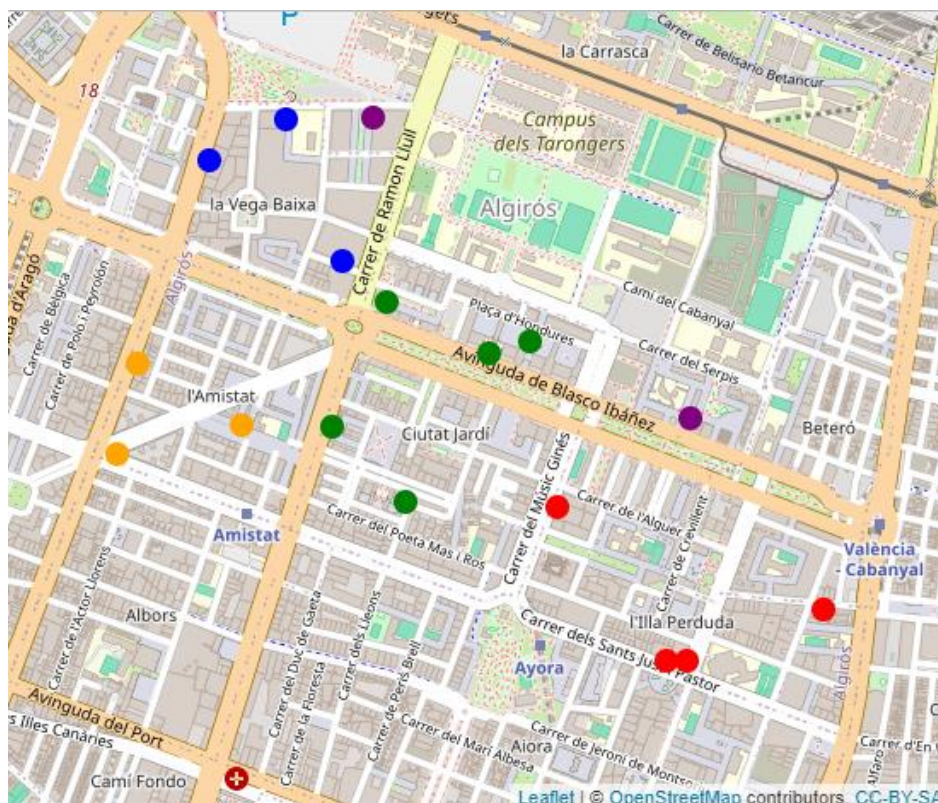

Districte 13: Algirós

Localitzacions de mostreig: 17

Id	Tipus Via	Nombre Vía	Núm.	Ba
P209	C/	MÚSIC GINÉS	18	131
P210	C/	SANTS JUST I PASTOR	141	131
P211	C/	PERE DE VALÈNCIA	26	131
P212	C/	JOSÉ Mª HARO (MAGISTRAT)	3	131
P213	AV	BLASCO IBÁÑEZ	113	132
P214	PL	HONDURES	29	132
P215	C/	DOCTOR MANUEL CANDELA	66	132
P216	C/	ESCUPTOR ALFONS GABINO	4	132
P217	C/	LLEONS	73	132
P218	C/	IECLA	14	133
P219	AV	CARDENAL BENLLOCH	88	133
P220	C/	SANTS JUST I PASTOR	1	133
P221	C/	LEANDRO DE SARALEGUI	9	134
P222	PL	POETA VICENTE GAOS	7	134
P223	C/	CLARIANO	16	134
P224	PG	FACULTATS	12	135
P225	PL	JOSÉ MARÍA ORENSE	12	135