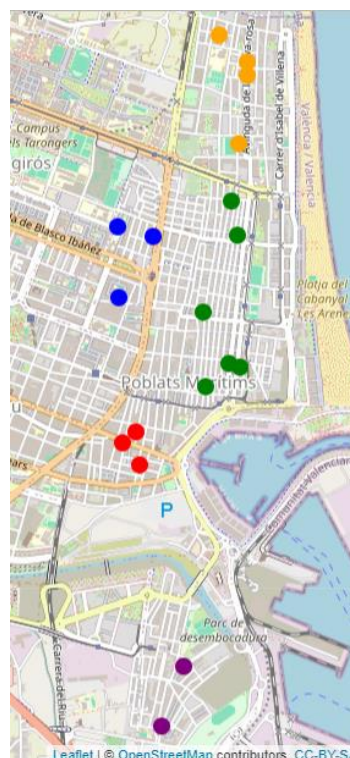

Districte 10: Quatre Carreres

Localitzacions de mostreig: 22

Id	Tipus Via	Nombre Vía	Núm.	Ba
P153	C/	FRAY PEDRO PONCE DE LEÓN	16	101
P154	C/	LLUÍS OLIAG	36	101
P155	AV	PLATA	65	101
P156	C/	FRAY PEDRO PONCE DE LEÓN	2	101
P157	AV	REGNE DE VALÈNCIA	92	101
P158	AV	DOCTOR WAKSMAN	63	102
P159	C/	FONT DE LA FIGUERA	2	102
P160	C/	RUBÉN VELA	21	102
P161	C/	BERNAT DESCOLL	46	103
P162	C/	PIANISTA EMPAR ITURBI	63	103
P163	C/	ILLA CABRERA	35	103
P164	C/	ILLA CABRERA	13	103
P165	C/	DR CARLOS CABALLÉ LANCRY	1	103
P166	AV	PERIS I VALERO	10	103
P167	C/	MÚSIC CHAPÍ	63	104
P168	C/	JOC DE PILOTA	4	104
P169	AV	GERMANS MARISTES	8	105
P170	C/	RAFAEL ALBIÑANA	5	105
P171	C/	ADOLFO DE AZCÁRRAGA	8	106
P172	C/	MORERES, LES	7	106
P173	AV	AMAT GRANELL MESADO	65	107
P174	AV	ANTONIO FERRANDIS (ACTOR)	24	107

Districte 11: Poblat Marítims

Localitzacions de mostreig: 18

Id	Tipus Via	Nombre Via	Núm.	Ba
P173	AV	PORT	298	111
P174	C/	ARQUITECTE ALFARO	7	111
P175	C/	PARE PORTA	7	111
P176	C/	DOCTOR LLUCH	30	112
P177	C/	BARRACA	269	112
P178	C/	ESCALANTE	159	112
P179	C/	REINA	41	112
P180	C/	JOSEP BENLLIURE	28	112
P181	C/	JOSEP BENLLIURE	332	112
P182	AV	MALVA-ROSA	92	113
P183	C/	PARE ANTÓN MARTÍN	40	113
P184	C/	ENGINYER MANUEL MAESE	16	113
P185	AV	MALVA-ROSA	104	113
P186	C/	BENISSODA	19	114
P187	PL	PROFESSOR GRISOLÍA	13	114
P188	C/	JOSÉ M ^a HARO (MAGISTRAT)	59	114
P189	C/	IFAC	66	115
P190	C/	MOSSÉN MONZÓ	9	115