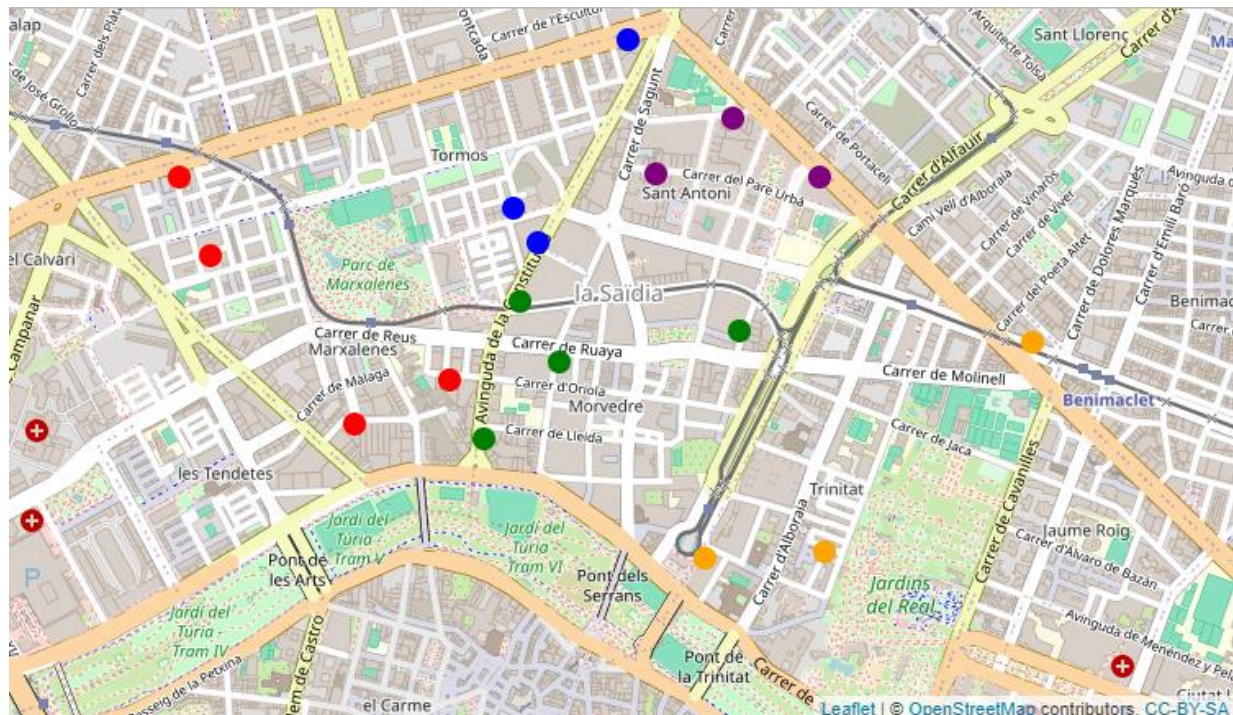

Districte 4: Campanar

Localitzacions de mostreig: 15

Id	Tipus Via	Nombre Via	Núm.	Ba
P051	C/	VALL DE LA BALLESTERA	32	41
P052	C/	MARE DE DÉU DE CAMPANAR	6	41
P053	C/	RASCANYA	20	41
P054	C/	MARQUÉS DE SANT JOAN	19	41
P055	C/	EDUARD SOLER I PÉREZ	10	41
P056	C/	VALL DE LAGUAR	2	42
P057	AV	MENÉNDEZ PIDAL	6	42
P058	AV	CAMPANAR	18	43
P059	C/	MIGUEL SERVET	8	43
P060	C/	VALL DE LA BALLESTERA	54	44
P061	C/	TENOR GARCÍA ROMERO	8	44
P062	AV	MESTRE RODRIGO (MÚSIC)	105	44
P063	AV	MANUEL DE FALLA	12	44
P064	C/	MARINA ALTA	4	44
P065	C/	HERNÁNDEZ LÁZARO	34	44

Districte 5: la Saïdia

Localitzacions de mostreig: 17

Id	Tipus Via	Nombre Via	Núm.	Ba
P066	C/	MÀLAGA	9	51
P067	C/	GUILLEM FERRER	3	51
P068	C/	ALQUERIA DE GINER	5	51
P069	C/	ARQUEBISBE FABIÁN Y FUERO	27	51
P070	AV	CONSTITUCIÓ	6	52
P071	C/	VISITACIÓ	30	52
P072	C/	ACTOR MORA	34	52
P073	C/	MINISTRE LUIS MAYANS	19	52
P074	C/	SANTA AMÀLIA	2	53
P075	C/	DOCTOR VICENT ZARAGOZÀ	7	53
P076	PL	ÀVILA	17	53
P077	C/	CANONER	1	54
P078	AV	DOCTOR PESET ALEIXANDRE	7	54
P079	AV	CONSTITUCIÓ	45	54
P080	AV	PRIMAT REIG	32	55
P081	C/	PARE URBANO	8	55
P082	C/	SANT BRU	32	55

Districte 7: l'Olivereta

Localitzacions de mostreig: 18

Id	Tipus Via	Nombre Vía	Núm.	Ba
P099	C/	RACÓ D'ADEMÚS	3	71
P100	PL	ARTUR PIERA	1	71
P101	C/	VINT-I-CINC D'ABRIL	1	71
P102	C/	DOCTOR SEMPÈRE	3	71
P103	C/	TORRES	14	71
P104	C/	LLUÍS LAMARCA	15	71
P105	C/	DEMOCRÀCIA	66	71
P106	C/	LLUÍS LAMARCA	44	71
P107	C/	CARTAGENA	7	71
P108	C/	ALCÀSSER	46	72
P109	PL	SAINETISTA ARNICHES	4	72
P110	C/	JURATS	20	73
P111	C/	PRESEN SÁEZ DE DESCATLLAR	2	73
P112	C/	CINE	10	73
P113	PL	MÚRCIA	7	74
P114	C/	ESCULTOR SALZILLO	14	74
P115	C/	QUART DE LES VALLS	11	75
P116	C/	JOSEP MARIA BAYARRI	5	75