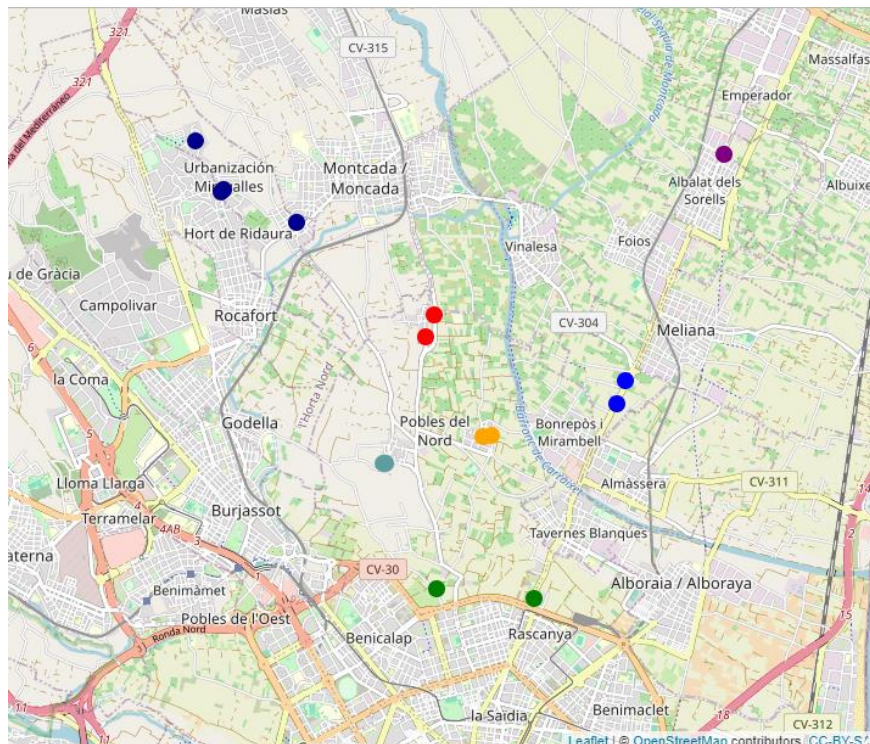

Districte 16: Benicalap

Localitzacions de mostreig: 16

Id	Tipus Via	Nombre Via	Núm.	Ba
P258	AV	JOAN XXIII	13	161
P259	C/	MANUEL MELIÀ (DON PÍO)	23	161
P260	C/	COSTERA	2	161
P261	C/	LOUIS BRAILLE	2	161
P262	AV	JOAN XXIII	48	161
P263	AV	CORTS VALENCIANES	46	161
P264	C/	ALQUERIES DE BELLVER	2	161
P265	C/	ROSERS	33	161
P266	PL	MÚSIC FAYOS	10	161
P267	C/	ENCARNA (INDUMENTARISTA)	9	161
P268	AV	BURJASSOT	109	161
P269	C/	POETA SERRANO CLAVERO	10	161
P270	AV	BURJASSOT	134	161
P271	C/	DOCTOR NICASI BENLLOCH	80	161
P272	C/	SALVADOR CERVERÓ	21	162
P273	C/	AMADEU DESFILIS	9	162

Districte 17: Pobles del Nord

Localitzacions de mostreig: 15

Id	Tipus Via	Nombre Vía	Núm.	Ba
P274	C/	MOSSÉN AGUILAR	2	171
P275	C/	PALMA DE GANDIA	73	171
P276	C.V.	GODELLA (CAMÍ VELL)	50	172
P277	AV	CONSTITUCIÓ	273	172
P278	C/	GARCÉS	7	173
P279	C/	MESTRA TERESITA NÚÑEZ	9	173
P280	C/	BENIRREDRÀ	6	174
P281	CAMI	CASES DE BÀRCENA	66	174
P282	CAMI	CASES DE LA TENDETA	4	175
P283	GRUP	SANTA BÀRBARA	37	176
P284	C/	CALCINERS	12	176
P285	C/	CALCINERS	25	176
P286	C/	LUIS JANINI	22	176
P287	C/	JOSEP RENAU	42	177
P288	C/	JOSEP RENAU	40	177

Districte 18: Pobles de l'Oest

Localitzacions de mostreig: 14

Id	Tipus Via	Nombre Via	Núm.	Ba
P289	C/	ESPERANÇA	9	181
P290	C/	BOCAIRENT	16	181
P291	C/	ESPERANÇA	2	181
P292	C/	BENIMODO	48	181
P293	C/	SILLA	32	181
P294	C/	PINTOR ORRENTE	37	181
P295	C/	PARE SIMÓ	14	181
P296	C/	DON QUIJOTE DE LA MANCHA	38	181
P297	C/	LORENZO SAIZ	15	181
P298	SENDA	SECANET	21	181
P299	C/	PENYETES	3	181
P300	C/	FELIPE VALLS	53	181
P301	C/	VICENT TOMÁS I MARTÍ	7	182
P302	C/	VICENT TOMÁS I MARTÍ	14	182