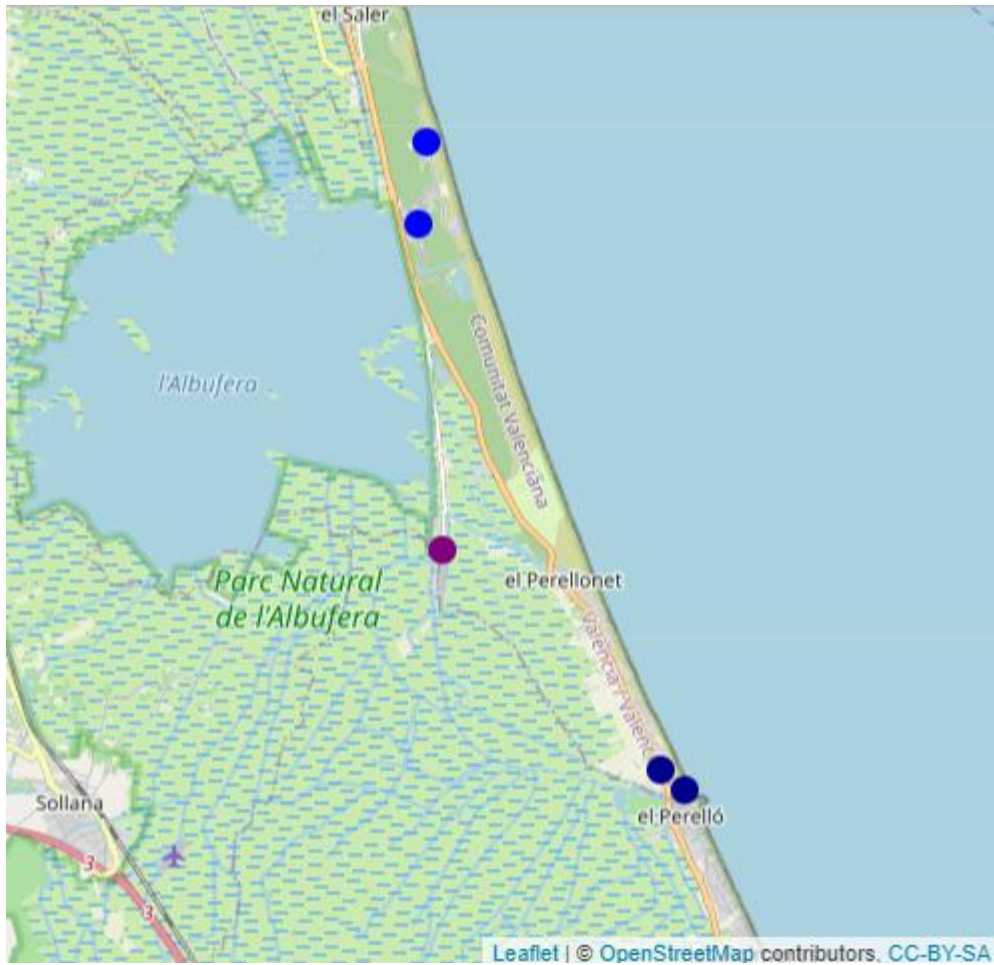

Districte 18: Pobles de l'Oest

Localitzacions de mostreig: 14

Id	Tipus Via	Nombre Via	Núm.	Ba
P289	C/	ESPERANÇA	9	181
P290	C/	BOCAIRENT	16	181
P291	C/	ESPERANÇA	2	181
P292	C/	BENIMODO	48	181
P293	C/	SILLA	32	181
P294	C/	PINTOR ORRENTE	37	181
P295	C/	PARE SIMÓ	14	181
P296	C/	DON QUIJOTE DE LA MANCHA	38	181
P297	C/	LORENZO SAIZ	15	181
P298	SENDA	SECANET	21	181
P299	C/	PENYETES	3	181
P300	C/	FELIPE VALLS	53	181
P301	C/	VICENT TOMÁS I MARTÍ	7	182
P302	C/	VICENT TOMÁS I MARTÍ	14	182

Districte 19: Pobles del Sud

Localitzacions de mostreig: 18

Id	Tipus Via	Nombre Vía	Núm.	Ba
P303	CAMI	ALABAU	8	191
P304	PL	RIU SEGURA	32	191
P305	C/	TOMÀS GISBERT	44	192
P306	C/	GLÒRIA	17	192
P307	C/	VICENT PUCHOL	27	192
P308	C/	JOSÉ SIURANA	4	192
P309	CAMI	TREMOLAR	183	193
P310	CTRA	RIU	293	193
P311	AV	GOLA DEL PUJOL	10	194
P312	AV	GOLA DEL PUJOL	1	194
P313	C/	VICENT BALDOVÍ	11	195
P314	C/	QUILLA	1	196
P315	AV	GAVINES	269	196
P316	C/	OVIDI MONTLLOR I MENGUAL	3	197
P317	C/	MOLÍ DE PALA	2	197
P318	C/	GIMÉNEZ I COSTA	57	197
P319	C/	IGNACIO HERNÁNDEZ (METGE)	2	198
P320	AV	REAL DE MADRID	100	198