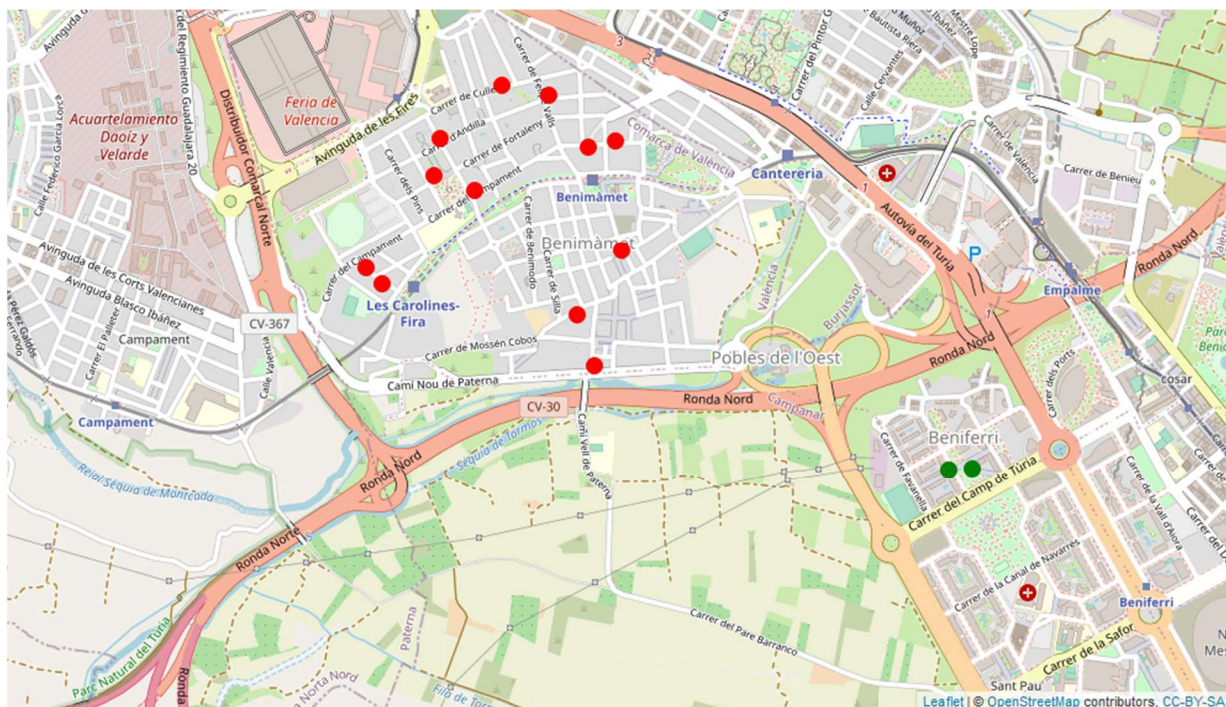

Districte 16: Benicalap

Localitzacions de mostreig: 16

Id	Tipus Via	Nombre Via	Núm.	Ba
P258	AV	CORTS VALENCIANES	26	161
P259	C/	SERRA D'AGULLENT	1	161
P260	C/	SERRATELLA	15	161
P261	C/	GARBÍ	24	161
P262	C/	DOCTOR NICASI BENLLOCH	27	161
P263	C/	ACÀCIES	35	161
P264	C/	MARÍA FERNANDA (ACTRIU)	5	161
P265	AV	PIUS XII	54	161
P266	C/	CARLOS CLIMENT (JURISTA)	3	161
P267	C/	RIU BIDASOA	52	161
P268	PL	JOSÉ MARÍA GIMÉNEZ FAYOS	6	161
P269	C/	ALFARA DEL PATRIARCA	15	161
P270	AV	BURJASSOT	135	161
P271	C/	PERE CABANES	104	161
P272	AV	SANT JOSEP ARTESÀ	8	162
P273	C/	ANDREU ALFARO (ESCUULTOR)	18	162

Districte 17: Pobles del Nord

Localitzacions de mostreig: 15

Id	Tipus Via	Nombre Vía	Núm.	Ba
P274	C/	MASSAMAGRELL	6	171
P275	C/	MOSSÉN AGUILAR	19	171
P276	C/	RIU GENIL	4	172
P277	CAMI	CASES DE GUERRA	5	172
P278	C/	CARRERÓ	4	173
P279	C/	SANTS DE LA PEDRA	3	173
P280	CAMI	ALQUERIA ALTA	6	174
P281	CAMI	CASES DE BÀRCENA	6	174
P282	PL	SANT BENET	7	175
P283	C/	BADALL	7	176
P284	C/	CASTELL DE LA CREU	4	176
P285	C/	MAS CANSALADER	4	176
P286	C/	GERMANA MERCÉ	6	176
P287	C/	JOSEP RENAU	42	177
P288	C/	COMPOSITOR VERT	1	177

Districte 18: Pobles de l'Oest

Localitzacions de mostreig: 14

Id	Tipus Via	Nombre Via	Núm.	Ba
P289	C/	IESSA	16	181
P290	C/	MESTRE ALBERTO LUZ	23	181
P291	C/	CAMPAMENT	54	181
P292	C/	JOAQUIM MARIN	32	181
P293	C/	FUSTERS	21	181
P294	C/	LORENZO SAIZ	1	181
P295	C/	MESTRE ALBERTO LUZ	14	181
P296	C/	CULLERA	32	181
P297	C/	IESSA	5	181
P298	C/	SANTIAGO (ARQUITECTE)	1	181
P299	C/	DOCTOR SORIANO BENLLOCH	17	181
P300	C/	BÉTERA	7	181
P301	C/	CAMP DE TÚRIA	12	182
P302	C/	BENIFERRI	17	182