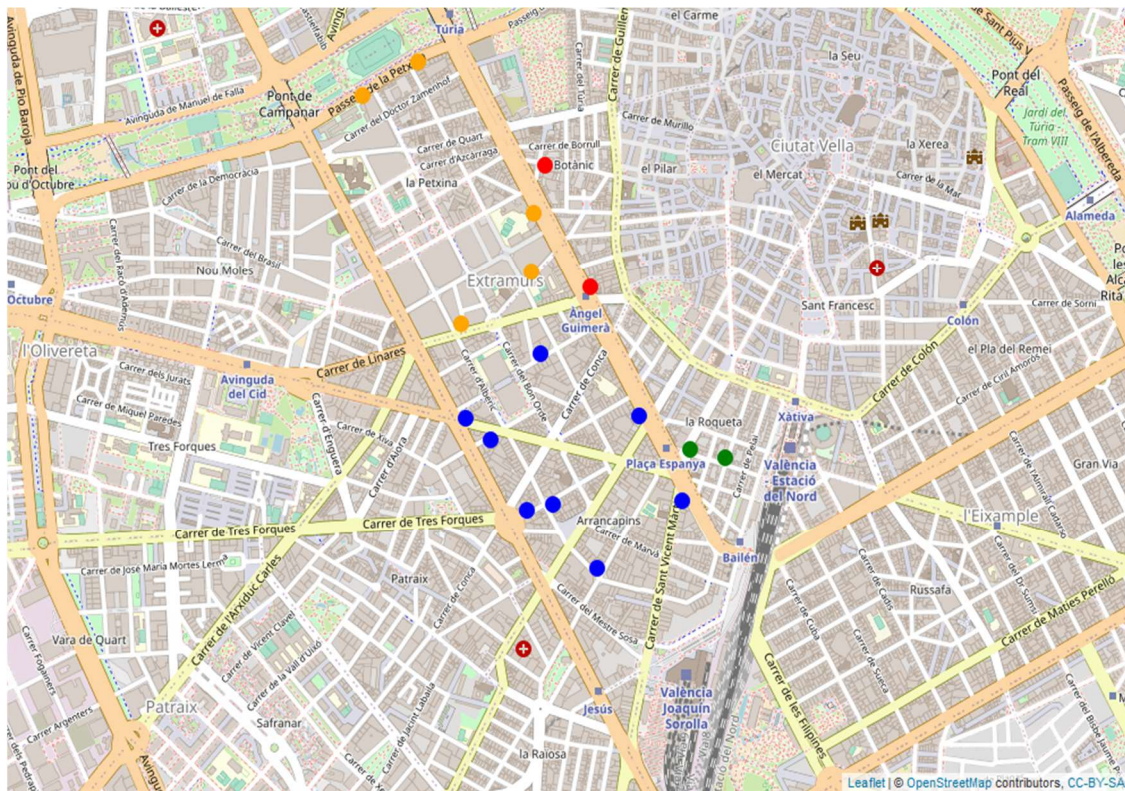

Districte 4: Campanar
Localitzacions de mostreig: 15

Id	Tipus Via	Nombre Via	Núm.	Ba
P051	C/	POETA ANTONINO CHOCOMELI	7	41
P052	AV	PIUS XII	11	41
P053	AV	CAMPANAR	57	41
P054	C/	JOAN AGUILAR	26	41
P055	AV	PIUS XII	28	41
P056	C/	JOAQUIM BALLESTER	21	42
P057	C/	MAURO GUILLÉN	5	42
P058	C/	GIL ROGER	11	43
P059	AV	CAMPANAR	8	43
P060	C/	SANT CLEMENT	8	44
P061	AV	MESTRE RODRIGO (MÚSIC)	87	44
P062	C/	PARE MUEDRA	15	44
P063	C/	MARINA BAIXA	5	44
P064	AV	MANUEL DE FALLA	12	44
P065	C/	EDUARD SOLER I PÉREZ	3	44