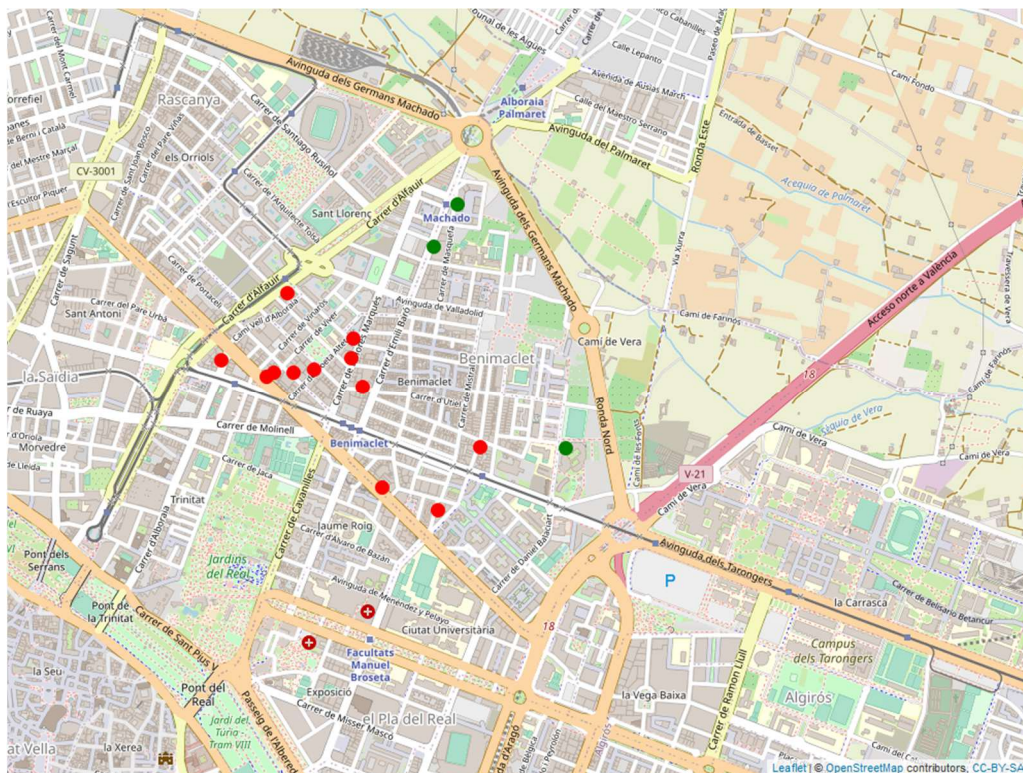

Districte 12: Camins al Grau

Localitzacions de mostreig: 18

Id	Tipus Via	Nombre Vía	Núm.	Ba
P191	C/	DUC DE GAETA	19	121
P192	C/	JERONI DE MONTSORIU	58	121
P193	C/	PERIS BRELL	45	121
P194	C/	JOSÉ AGUILAR	55	121
P195	C/	MÚÑIZ Y HERNÁNDEZ DE ALBA	26	121
P196	C/	PEANYA	19	121
P197	C/	ACTOR LLORENS	3	122
P198	C/	ABEN AL-ABBAR	4	122
P199	C/	DOCTOR MANUEL CANDELA	13	122
P200	C/	RODRIGO PERTEGÁS	42	123
P201	C/	LEBON	9	123
P202	AV	BALEARS	65	123
P203	C/	FUENCALIENTE	8	123
P204	C/	LO RAT PENAT	9	124
P205	C/	LO RAT PENAT	7	124
P206	C/	JOAN BAPTISTA MUÑOZ	10	125
P207	PG	ALBEREDA	65	125
P208	PG	ALBEREDA	58	125

Districte 13: Algirós

Localitzacions de mostreig: 17

Id	Tipus Via	Nombre Vía	Núm.	Ba
P209	C/	PINTOR FERRER CALATAYUD	29	131
P210	C/	CAMPOAMOR	104	131
P211	C/	PINTOR FERRER CALATAYUD	23	131
P212	C/	POETA ANDRÉS CABRELLES	29	131
P213	C/	POETA MAS I ROS	42	132
P214	C/	EXPLORADOR ANDRÉS	38	132
P215	C/	HISTORIADORA SÍLVIA ROMEU	4	132
P216	C/	SANTS JUST I PASTOR	43	132
P217	C/	EXPLORADOR ANDRÉS	42	132
P218	AV	CARDENAL BENLLOCH	86	133
P219	C/	DOCTOR VICENTE PALLARÉS	4	133
P220	AV	BLASCO IBÁÑEZ	102	133
P221	C/	HISTORIADOR CLAUDIO	6	134
P222	C/	VINALOPÓ	4	134
P223	C/	LEANDRO DE SARALEGUI	1	134
P224	C/	PALÀNCIA	1	135
P225	PL	JOSÉ MARÍA ORENSE	7	135

Districte 14: Benimaclet

Localitzacions de mostreig: 15

Id	Tipus Via	Nombre Vía	Núm.	Ba
P226	C/	GERMANS VILLALONGA	12	141
P227	C/	ALBORAIA	71	141
P228	AV	PRIMAT REIG	147	141
P229	C/	DOLORES MARQUÉS	17	141
P230	C/	ALBOCÀSSER	4	141
P231	AV	PRIMAT REIG	97	141
P232	C/	ALFAUIR	26	141
P233	C/	VIVER	5	141
P234	C/	BENICARLÓ	21	141
P235	C/	TIRIG	6	141
P236	C/	POETA ALTET	11	141
P237	C/	TORRETA DE MIRAMAR	6	141
P238	C/	MASQUEFA	58	142
P239	C/	MÚSIC HIPÒLIT MARTÍNEZ	16	142
P240	C/	EMILI BARÓ	82	142