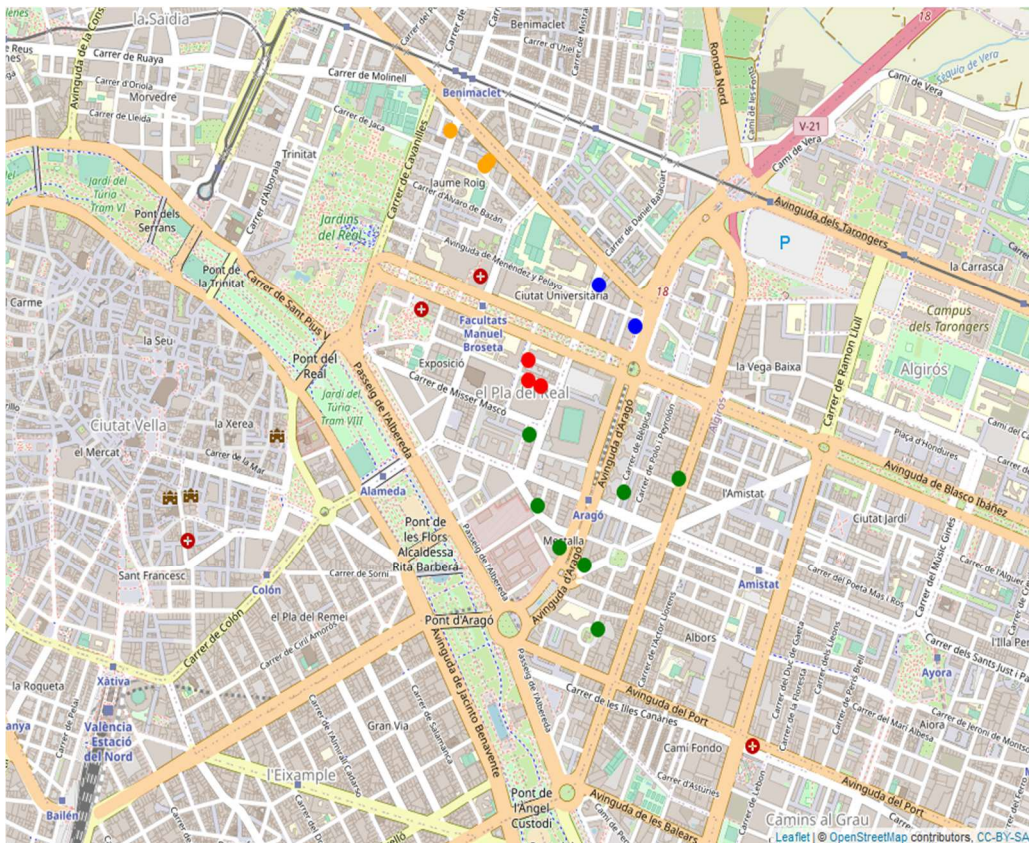

Districte 5: la Saïdia
Localitzacions de mostreig: 17

Id	Tipus Via	Nombre Vía	Núm.	Ba
P066	AV	BURJASSOT	58	51
P067	C/	PERIODISTA LLORENTE	13	51
P068	C/	TRAMUNTANA	4	51
P069	AV	DOCTOR PESET ALEIXANDRE	137	51
P070	C/	ORIOLA	49	52
P071	AV	CONSTITUCIÓ	60	52
P072	C/	ARGENTER SUÁREZ	11	52
P073	C/	MIRACULOSA	9	52
P074	C/	BELLÚS	2	53
P075	C/	MOLINELL	1	53
P076	C/	PINTOR VILAR	1	53
P077	C/	CANONER	1	54
P078	C/	ARQUITECTE ALMENAR	12	54
P079	C/	GONZALO RAMIRO PEDRER	8	54
P080	C/	SAGUNT	105	55
P081	C/	LUZ CASANOVA	8	55

P082	C/	BILBAO	42	55
------	----	--------	----	----

Districte 6: el Pla del Real

Localitzacions de mostreig: 15

Id	Tipus Via	Nombre Vía	Núm.	Ba
P083	C/	ARTS GRÀFIQUES	32	61
P084	C/	ARTS GRÀFIQUES	40	61
P085	C/	ALFONSO DE CÓRDOBA	2	61
P086	C/	BÈLGICA	6	62
P087	C/	XILE	1	62
P088	C/	PINTOR RICARD VERDE	1	62
P089	C/	ANTONI SUÁREZ	22	62
P090	AV	CARDENAL BENLLOCH	81	62
P091	AV	ARAGÓ	13	62
P092	PL	VALÈNCIA CLUB DE FUTBOL	5	62
P093	C/	JAUME ROIG	25	63
P094	C/	BATXILLER	17	63
P095	C/	ALEMANYA	9	63
P096	AV	CATALUNYA	3	64
P097	C/	GASCÓ OLIAG	10	64

Districte 7: l'Olivereta

Localitzacions de mostreig: 18

Id	Tipus Via	Nombre Vía	Núm.	Ba
P099	C/	BRASIL	75	71
P100	AV	PÉREZ GALDÓS	79	71
P101	C/	BRASIL	53	71
P102	C/	LLUÍS LAMARCA	35	71
P103	AV	CID	106	71
P104	C/	RACÓ D'ADEMÚS	3	71
P105	C/	TOTANA	14	71
P106	C/	MESTRE ASENSI	15	71
P107	C/	OLIMPIA AROZENA TORRES	60	71
P108	C/	CIEZA	2	72
P109	PL	PERE MARIA ORTS I BOSCH	17	72
P110	C/	MÚSIC AYLLÓN	20	73
P111	C/	MIQUEL PAREDES	28	73
P112	C/	JOSEP MAESTRE	3	73
P113	C/	CONSELLER FRANCESC BOSCH	3	74
P114	C/	PRÍNCEPS DE MÓNACO	8	74
P115	BARRI	LLUM	20	75
P116	C/	PARE ESTEBAN PERNET	6	75