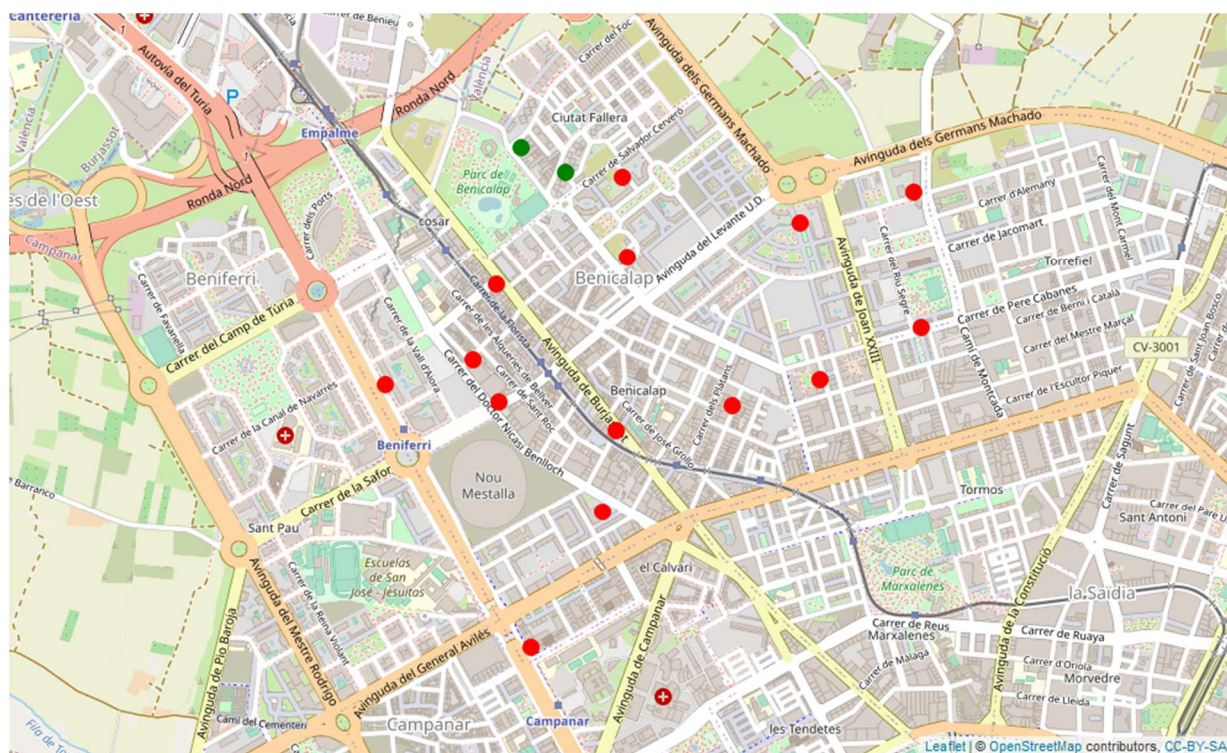

Districte 15: Rascanya
Localitzacions de mostreig: 17

Id	Tipus Via	Nombre Vía	Núm.	Ba
P241	AV	CONSTITUCIÓ	330	151
P242	C/	PENÍSCOLA	1	151
P243	AV	CONSTITUCIÓ	212	151
P244	AV	CONSTITUCIÓ	247	151
P245	C/	PARE VIÑAS	56	151
P246	C/	ANNA	6	152
P247	C/	SANT DOMÉNEC SAVIO	14	152
P248	C/	RIOJA	7	152
P249	C/	ALCANYÍS	35	152
P250	C/	MARQUÉS DE MONTORTAL	19	152
P251	C/	MONT CARMEL	32	152
P252	C/	BERNI I CATALÀ	48	152
P253	C/	ESCUPTOR PIQUER	21	152
P254	C/	BERNI I CATALÀ	54	152
P255	C/	PINTOR MANOLO GIL	4	153
P256	C/	DOLORES MARQUÉS	33	153
P257	C/	SANTA GENOVEVA TORRES	17	153

Districte 16: Benicalap

Localitzacions de mostreig: 16

Id	Tipus Via	Nombre Via	Núm.	Ba
P258	AV	CORTS VALENCIANES	26	161
P259	C/	SERRA D'AGULLENT	1	161
P260	C/	SERRATELLA	15	161
P261	C/	GARBÍ	24	161
P262	C/	DOCTOR NICASI BENLLOCH	27	161
P263	C/	ACÀCIES	35	161
P264	C/	MARÍA FERNANDA (ACTRIU)	5	161
P265	AV	PIUS XII	54	161
P266	C/	CARLOS CLIMENT (JURISTA)	3	161
P267	C/	RIU BIDASOA	52	161
P268	PL	JOSÉ MARÍA GIMÉNEZ FAYOS	6	161
P269	C/	ALFARA DEL PATRIARCA	15	161
P270	AV	BURJASSOT	135	161
P271	C/	PERE CABANES	104	161
P272	AV	SANT JOSEP ARTESÀ	8	162
P273	C/	ANDREU ALFARO (ESCUULTOR)	18	162