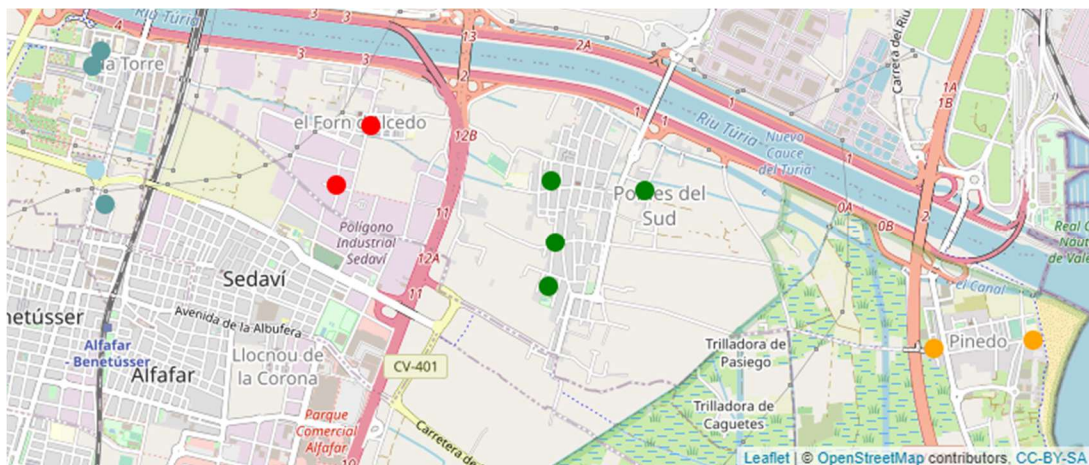

Districte 18: Pobles de l'Oest

Localitzacions de mostreig: 14

Id	Tipus Via	Nombre Via	Núm.	Ba
P289	C/	IESSA	16	181
P290	C/	MESTRE ALBERTO LUZ	23	181
P291	C/	CAMPAMENT	54	181
P292	C/	JOAQUIM MARIN	32	181
P293	C/	FUSTERS	21	181
P294	C/	LORENZO SAIZ	1	181
P295	C/	MESTRE ALBERTO LUZ	14	181
P296	C/	CULLERA	32	181
P297	C/	IESSA	5	181
P298	C/	SANTIAGO (ARQUITECTE)	1	181
P299	C/	DOCTOR SORIANO BENLLOCH	17	181
P300	C/	BÉTERA	7	181
P301	C/	CAMP DE TÚRIA	12	182
P302	C/	BENIFERRI	17	182

Districte 19: Pobles del Sud

Localitzacions de mostreig: 18

Id	Tipus Via	Nombre Vía	Núm.	Ba
P303	PL	RIU SEGURA	32	191
P304	CAMI	FORN D'ALCEDO	36	191
P305	C/	FORTUNA	21	192
P306	C/	DOCTOR RICARDO APARICI	6	192
P307	CTRA	FONT DE BONET	6	192
P308	CTRA	MAUROS	34	192
P309	CAMI	TREMOLAR	183	193
P310	TRAV	PINEDO A LA MAR	82	193
P311	AV	GOLA DEL PUJOL	24	194
P312	AV	GOLA DEL PUJOL	17	194
P313	C/	ALBUFERA	34	195
P314	C/	COLLVERD	2	196
P315	C/	TIMÓ	1	196
P316	C/	ALEXANDRE DE LABORDE	6	197
P317	PL	CASTELL DE XÈRICA	5	197
P318	CTRA	ALBA	6	197
P319	C/	PAZ AZZATI CUTANDA	4	198
P320	AV	REAL DE MADRID	100	198