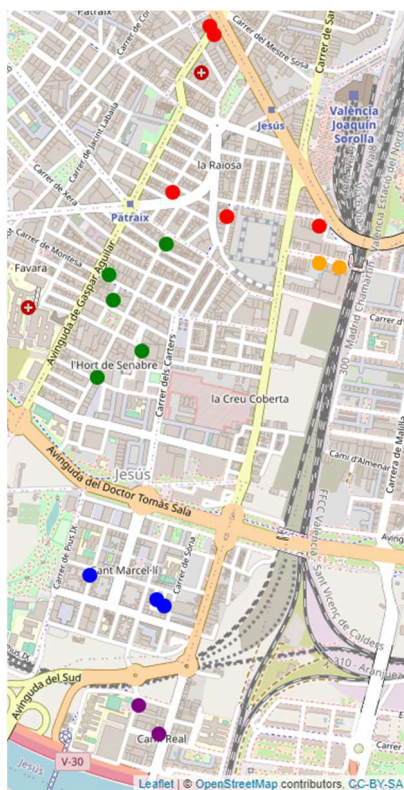

Districte 7: l'Olivereta

Localitzacions de mostreig: 18

Id	Tipus Via	Nombre Vía	Núm.	Ba
P099	C/	BRASIL	75	71
P100	AV	PÉREZ GALDÓS	79	71
P101	C/	BRASIL	53	71
P102	C/	LLUÍS LAMARCA	35	71
P103	AV	CID	106	71
P104	C/	RACÓ D'ADEMÚS	3	71
P105	C/	TOTANA	14	71
P106	C/	MESTRE ASENSI	15	71
P107	C/	OLIMPIA AROZENA TORRES	60	71
P108	C/	CIEZA	2	72
P109	PL	PERE MARIA ORTS I BOSCH	17	72
P110	C/	MÚSIC AYLLÓN	20	73
P111	C/	MIQUEL PAREDES	28	73
P112	C/	JOSEP MAESTRE	3	73
P113	C/	CONSELLER FRANCESC BOSCH	3	74
P114	C/	PRÍNCEPS DE MÓNACO	8	74
P115	BARRI	LLUM	20	75
P116	C/	PARE ESTEBAN PERNET	6	75

Districte 8: Patraix

Localitzacions de mostreig: 19

Id	Tipus Via	Nombre Vía	Núm.	Ba
P117	C/	FONTANARS DELS ALFORINS	40	81
P118	C/	MESTRE BELLVER	40	81
P119	C/	XIVA	23	81
P120	C/	TRES FORQUES	67	81
P121	C/	ARXIDUC CARLES	75	81
P122	C/	MARIANO RIBERA	35	81
P123	C/	HUMANISTA MARINER	17	81
P124	C/	CHURAT I SAURÍ	4	81
P125	C/	CAMPOS CRESPO	82	82
P126	C/	JOSÉ ANDREU ALABARTA	36	82
P127	C/	ARQUITECTE SEGURA DE LAGO	8	82
P128	C/	JOSÉ MARÍA MORTES LERMA	32	83
P129	C/	EMILI LLUCH	8	83
P130	C/	EMILI LLUCH	26	83
P131	C/	FONTANARS DELS ALFORINS	11	84
P132	C/	CAMPOS CRESPO	6	84
P133	C/	CAMPANERS	16	84
P134	C/	MONTESA	7	85
P135	C/	JOSEP DE SARAGOSSA	44	85

Districte 9: Jesús

Localitzacions de mostreig: 17

Id	Tipus Via	Nombre Vía	Núm.	Ba
P136	C/	MILLARS	12	91
P137	C/	JESÚS	86	91
P138	C/	POETA MARAGALL	15	91
P139	C/	JESÚS	89	91
P140	C/	FRANCESC CLIMENT	6	91
P141	C/	LLANERA DE RANES	3	92
P142	C/	JERÓNIMA GALÉS	3	92
P143	C/	MARIA DE MOLINA	9	92
P144	C/	SALVADOR GUINOT	7	92
P145	C/	JERÓNIMA GALÉS	57	92
P146	C/	PIANISTA EMPAR ITURBI	32	93
P147	C/	PIANISTA EMPAR ITURBI	22	93
P148	PL	MONISTROL	14	94
P149	C/	REVEREND JOSEP NOGUERA	14	94
P150	PL	MONISTROL	3	94
P151	C/	CIUTAT DE L'APRESENT	3	95
P152	C/	PINTOR RAFAEL SOLBES	2	95