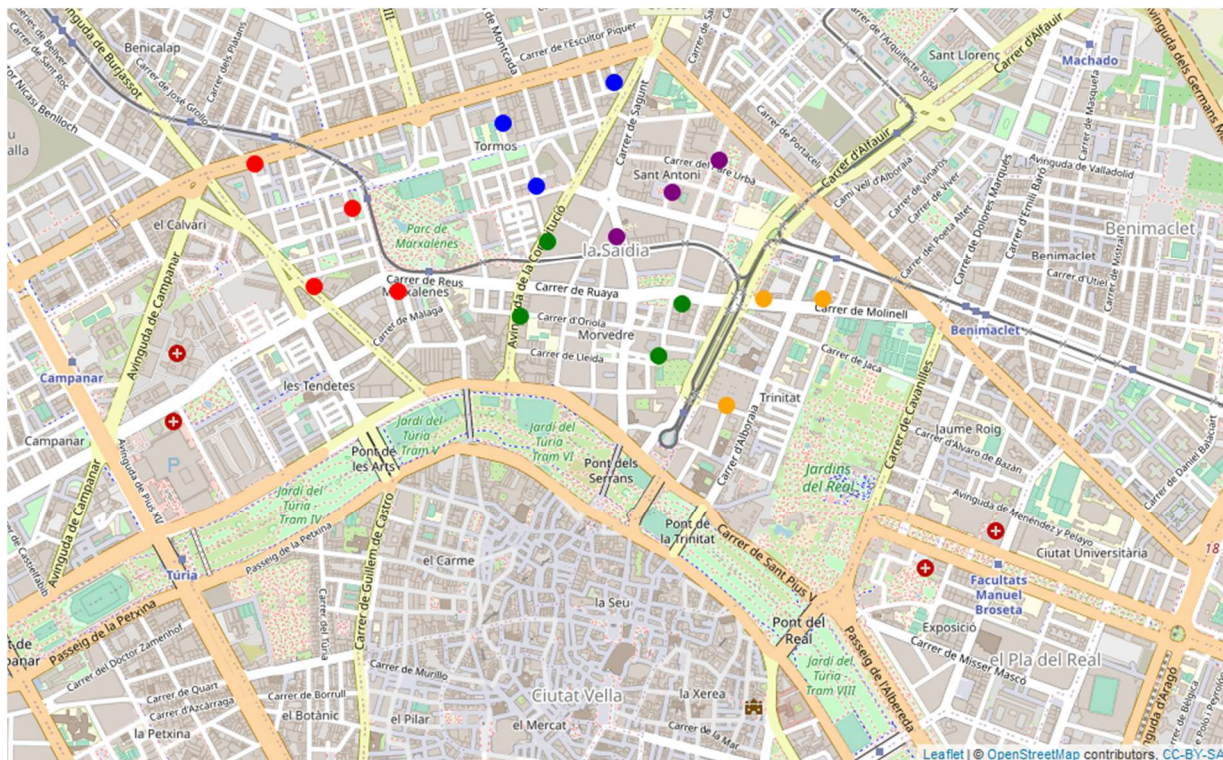

P082	C/	BILBAO	42	55