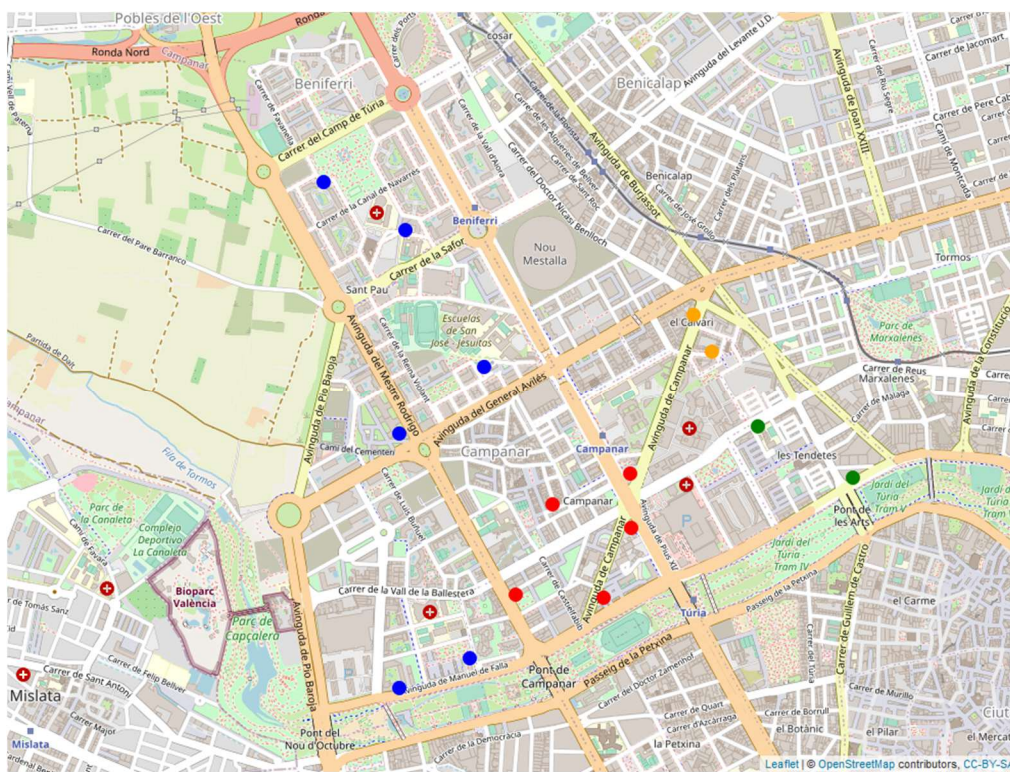

Districte 5: la Saïdia
Localitzacions de mostreig: 17

Id	Tipus Via	Nombre Vía	Núm.	Ba
P066	AV	BURJASSOT	58	51
P067	C/	PERIODISTA LLORENTE	13	51
P068	C/	TRAMUNTANA	4	51
P069	AV	DOCTOR PESET ALEIXANDRE	137	51
P070	C/	ORIOLA	49	52
P071	AV	CONSTITUCIÓ	60	52
P072	C/	ARGENTER SUÁREZ	11	52
P073	C/	MIRACULOSA	9	52
P074	C/	BELLÚS	2	53
P075	C/	MOLINELL	1	53
P076	C/	PINTOR VILAR	1	53
P077	C/	CANONER	1	54
P078	C/	ARQUITECTE ALMENAR	12	54
P079	C/	GONZALO RAMIRO PEDRER	8	54
P080	C/	SAGUNT	105	55
P081	C/	LUZ CASANOVA	8	55