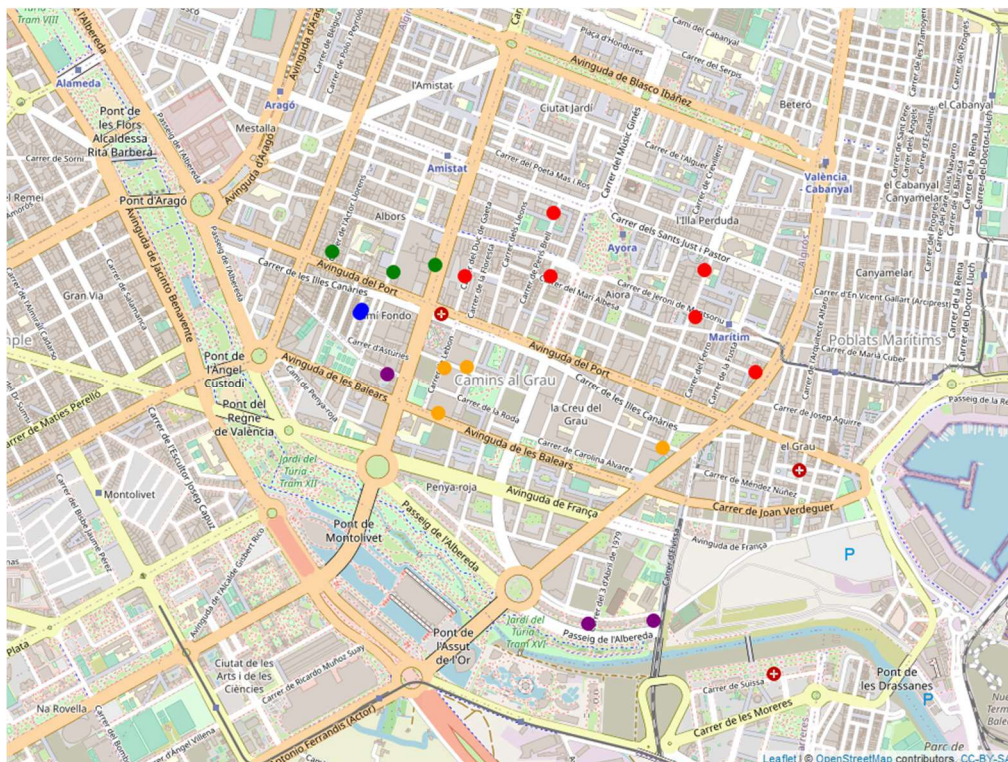

Districte 10: Quatre Carreres

Localitzacions de mostreig: 22

Id	Tipus Via	Nombre Vía	Núm.	Ba
P153	C/	ALCALDE REIG	5	101
P154	C/	DOS D'ABRIL	45	101
P155	C/	FINESTRAT	20	101
P156	C/	RAFAEL CORT	16	101
P157	C/	BISBE JAUME PÉREZ	8	101
P158	C/	BÈRNIA	3	102
P159	AV	DOCTOR WAKSMAN	25	102
P160	C/	PLUS ULTRA	30	102
P161	CRA	MALILLA	6	103
P162	C/	MURLA	5	103
P163	C/	ILLA CABRERA	18	103
P164	C/	JUAN RAMON JIMÉNEZ	26	103
P165	CRA	MALILLA	90	103
P166	C/	JUAN RAMON JIMÉNEZ	72	103
P167	ENTD	PONCE	3	104
P168	ENTD	PONCE	2	104
P169	PL	POETA MIGUEL HERNÁNDEZ	1	105
P170	C/	PACO PIERRÀ	8	105
P171	C/	BARRAQUES DEL FIGUERO	1	106
P172	ENTD	ALQUERIA DEL REAL	7	106
P173	PL	BANDES DE LA COMUNITAT	12	107
P174	AV	GERMANS MARISTES	28	107

Districte 11: Poblat Marítims

Localitzacions de mostreig: 18

Id	Tipus Via	Nombre Vía	Núm.	Ba
P173	AV	PORT	308	111
P174	AV	FRANÇA	161	111
P175	C/	PARE PORTA	11	111
P176	C/	JUST VILAR	11	112
P177	C/	REINA	261	112
P178	C/	FELIP DE GAUNA	3	112
P179	C/	MARIÀ CUBER	21	112
P180	C/	REINA	187	112
P181	C/	MARÍ BLAS DE LEZO	30	112
P182	PL	OROTAVA	3	113
P183	C/	SANT JOAN DE DÉU	5	113
P184	C/	GRAN CANÀRIA	33	113
P185	C/	ARNAU DE VILANOVA	21	113
P186	AV	BLASCO IBÁÑEZ	180	114
P187	AV	BLASCO IBÁÑEZ	200	114
P188	C/	CAMPILLO DE ALTOBUEY	18	114
P189	C/	MAJOR DE NATZARET	27	115
P190	C/	PARC DE NATZARET	19	115

Districte 12: Camins al Grau

Localitzacions de mostreig: 18

Id	Tipus Via	Nombre Vía	Núm.	Ba
P191	C/	DUC DE GAETA	19	121
P192	C/	JERONI DE MONTSORIU	58	121
P193	C/	PERIS BRELL	45	121
P194	C/	JOSÉ AGUILAR	55	121
P195	C/	MÚÑIZ Y HERNÁNDEZ DE ALBA	26	121
P196	C/	PEANYA	19	121
P197	C/	ACTOR LLORENS	3	122
P198	C/	ABEN AL-ABBAR	4	122
P199	C/	DOCTOR MANUEL CANDELA	13	122
P200	C/	RODRIGO PERTEGÁS	42	123
P201	C/	LEBON	9	123
P202	AV	BALEARS	65	123
P203	C/	FUENCALIENTE	8	123
P204	C/	LO RAT PENAT	9	124
P205	C/	LO RAT PENAT	7	124
P206	C/	JOAN BAPTISTA MUÑOZ	10	125
P207	PG	ALBEREDA	65	125
P208	PG	ALBEREDA	58	125