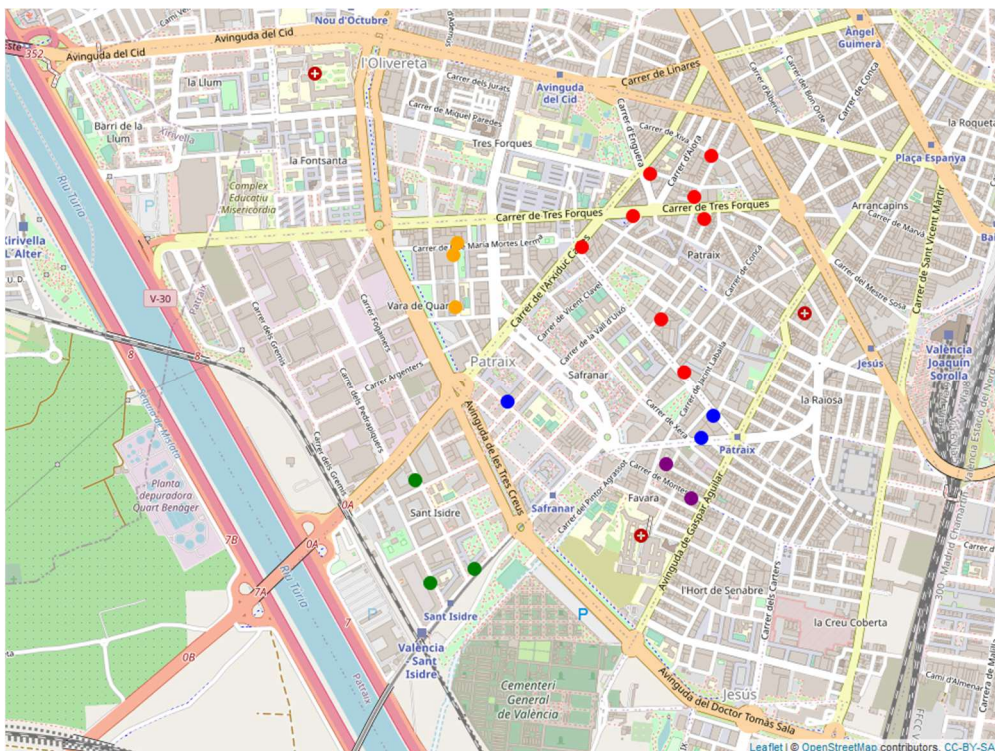

P082	C/	BILBAO	42	55
------	----	--------	----	----

Districte 6: el Pla del Real

Localitzacions de mostreig: 15

Id	Tipus Via	Nombre Vía	Núm.	Ba
P083	C/	ARTS GRÀFIQUES	32	61
P084	C/	ARTS GRÀFIQUES	40	61
P085	C/	ALFONSO DE CÓRDOBA	2	61
P086	C/	BÈLGICA	6	62
P087	C/	XILE	1	62
P088	C/	PINTOR RICARD VERDE	1	62
P089	C/	ANTONI SUÁREZ	22	62
P090	AV	CARDENAL BENLLOCH	81	62
P091	AV	ARAGÓ	13	62
P092	PL	VALÈNCIA CLUB DE FUTBOL	5	62
P093	C/	JAUME ROIG	25	63
P094	C/	BATXILLER	17	63
P095	C/	ALEMANYA	9	63
P096	AV	CATALUNYA	3	64
P097	C/	GASCÓ OLIAG	10	64

Districte 7: l'Olivereta

Localitzacions de mostreig: 18

Id	Tipus Via	Nombre Vía	Núm.	Ba
P099	C/	BRASIL	75	71
P100	AV	PÉREZ GALDÓS	79	71
P101	C/	BRASIL	53	71
P102	C/	LLUÍS LAMARCA	35	71
P103	AV	CID	106	71
P104	C/	RACÓ D'ADEMÚS	3	71
P105	C/	TOTANA	14	71
P106	C/	MESTRE ASENSI	15	71
P107	C/	OLIMPIA AROZENA TORRES	60	71
P108	C/	CIEZA	2	72
P109	PL	PERE MARIA ORTS I BOSCH	17	72
P110	C/	MÚSIC AYLLÓN	20	73
P111	C/	MIQUEL PAREDES	28	73
P112	C/	JOSEP MAESTRE	3	73
P113	C/	CONSELLER FRANCESC BOSCH	3	74
P114	C/	PRÍNCEPS DE MÓNACO	8	74
P115	BARRI	LLUM	20	75
P116	C/	PARE ESTEBAN PERNET	6	75

Districte 8: Patraix

Localitzacions de mostreig: 19

Id	Tipus Via	Nombre Vía	Núm.	Ba
P117	C/	FONTANARS DELS ALFORINS	40	81
P118	C/	MESTRE BELLVER	40	81
P119	C/	XIVA	23	81
P120	C/	TRES FORQUES	67	81
P121	C/	ARXIDUC CARLES	75	81
P122	C/	MARIANO RIBERA	35	81
P123	C/	HUMANISTA MARINER	17	81
P124	C/	CHURAT I SAURÍ	4	81
P125	C/	CAMPOS CRESPO	82	82
P126	C/	JOSÉ ANDREU ALABARTA	36	82
P127	C/	ARQUITECTE SEGURA DE LAGO	8	82
P128	C/	JOSÉ MARÍA MORTES LERMA	32	83
P129	C/	EMILI LLUCH	8	83
P130	C/	EMILI LLUCH	26	83
P131	C/	FONTANARS DELS ALFORINS	11	84
P132	C/	CAMPOS CRESPO	6	84
P133	C/	CAMPANERS	16	84
P134	C/	MONTESA	7	85
P135	C/	JOSEP DE SARAGOSSA	44	85