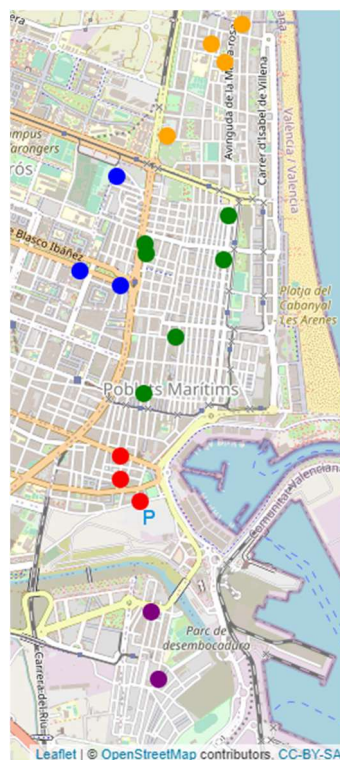

Districte 10: Quatre Carreres

Localitzacions de mostreig: 22

Id	Tipus Via	Nombre Vía	Núm.	Ba
P153	C/	ALCALDE REIG	5	101
P154	C/	DOS D'ABRIL	45	101
P155	C/	FINESTRAT	20	101
P156	C/	RAFAEL CORT	16	101
P157	C/	BISBE JAUME PÉREZ	8	101
P158	C/	BÈRNIA	3	102
P159	AV	DOCTOR WAKSMAN	25	102
P160	C/	PLUS ULTRA	30	102
P161	CRA	MALILLA	6	103
P162	C/	MURLA	5	103
P163	C/	ILLA CABRERA	18	103
P164	C/	JUAN RAMON JIMÉNEZ	26	103
P165	CRA	MALILLA	90	103
P166	C/	JUAN RAMON JIMÉNEZ	72	103
P167	ENTD	PONCE	3	104
P168	ENTD	PONCE	2	104
P169	PL	POETA MIGUEL HERNÁNDEZ	1	105
P170	C/	PACO PIERRÀ	8	105
P171	C/	BARRAQUES DEL FIGUERO	1	106
P172	ENTD	ALQUERIA DEL REAL	7	106
P173	PL	BANDES DE LA COMUNITAT	12	107
P174	AV	GERMANS MARISTES	28	107

Districte 11: Poblat Marítims

Localitzacions de mostreig: 18

Id	Tipus Via	Nombre Vía	Núm.	Ba
P173	AV	PORT	308	111
P174	AV	FRANÇA	161	111
P175	C/	PARE PORTA	11	111
P176	C/	JUST VILAR	11	112
P177	C/	REINA	261	112
P178	C/	FELIP DE GAUNA	3	112
P179	C/	MARIÀ CUBER	21	112
P180	C/	REINA	187	112
P181	C/	MARÍ BLAS DE LEZO	30	112
P182	PL	OROTAVA	3	113
P183	C/	SANT JOAN DE DÉU	5	113
P184	C/	GRAN CANÀRIA	33	113
P185	C/	ARNAU DE VILANOVA	21	113
P186	AV	BLASCO IBÁÑEZ	180	114
P187	AV	BLASCO IBÁÑEZ	200	114
P188	C/	CAMPILLO DE ALTOBUEY	18	114
P189	C/	MAJOR DE NATZARET	27	115
P190	C/	PARC DE NATZARET	19	115

Districte 12: Camins al Grau

Localitzacions de mostreig: 18

Id	Tipus Via	Nombre Vía	Núm.	Ba
P191	C/	DUC DE GAETA	19	121
P192	C/	JERONI DE MONTSORIU	58	121
P193	C/	PERIS BRELL	45	121
P194	C/	JOSÉ AGUILAR	55	121
P195	C/	MÚÑIZ Y HERNÁNDEZ DE ALBA	26	121
P196	C/	PEANYA	19	121
P197	C/	ACTOR LLORENS	3	122
P198	C/	ABEN AL-ABBAR	4	122
P199	C/	DOCTOR MANUEL CANDELA	13	122
P200	C/	RODRIGO PERTEGÁS	42	123
P201	C/	LEBON	9	123
P202	AV	BALEARS	65	123
P203	C/	FUENCALIENTE	8	123
P204	C/	LO RAT PENAT	9	124
P205	C/	LO RAT PENAT	7	124
P206	C/	JOAN BAPTISTA MUÑOZ	10	125
P207	PG	ALBEREDA	65	125
P208	PG	ALBEREDA	58	125