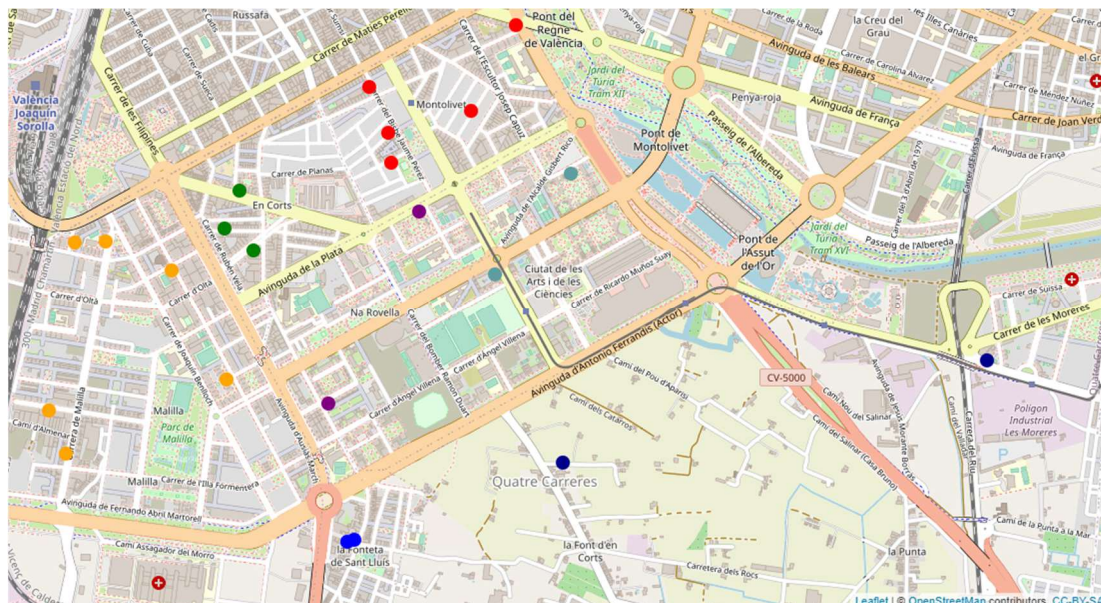

Districte 8: Patraix

Localitzacions de mostreig: 19

Id	Tipus Via	Nombre Vía	Núm.	Ba
P117	C/	FONTANARS DELS ALFORINS	40	81
P118	C/	MESTRE BELLVER	40	81
P119	C/	XIVA	23	81
P120	C/	TRES FORQUES	67	81
P121	C/	ARXIDUC CARLES	75	81
P122	C/	MARIANO RIBERA	35	81
P123	C/	HUMANISTA MARINER	17	81
P124	C/	CHURAT I SAURÍ	4	81
P125	C/	CAMPOS CRESPO	82	82
P126	C/	JOSÉ ANDREU ALABARTA	36	82
P127	C/	ARQUITECTE SEGURA DE LAGO	8	82
P128	C/	JOSÉ MARÍA MORTES LERMA	32	83
P129	C/	EMILI LLUCH	8	83
P130	C/	EMILI LLUCH	26	83
P131	C/	FONTANARS DELS ALFORINS	11	84
P132	C/	CAMPOS CRESPO	6	84
P133	C/	CAMPANERS	16	84
P134	C/	MONTESA	7	85
P135	C/	JOSEP DE SARAGOSSA	44	85

Districte 9: Jesús

Localitzacions de mostreig: 17

Id	Tipus Via	Nombre Vía	Núm.	Ba
P136	C/	MILLARS	12	91
P137	C/	JESÚS	86	91
P138	C/	POETA MARAGALL	15	91
P139	C/	JESÚS	89	91
P140	C/	FRANCESC CLIMENT	6	91
P141	C/	LLANERA DE RANES	3	92
P142	C/	JERÓNIMA GALÉS	3	92
P143	C/	MARIA DE MOLINA	9	92
P144	C/	SALVADOR GUINOT	7	92
P145	C/	JERÓNIMA GALÉS	57	92
P146	C/	PIANISTA EMPAR ITURBI	32	93
P147	C/	PIANISTA EMPAR ITURBI	22	93
P148	PL	MONISTROL	14	94
P149	C/	REVEREND JOSEP NOGUERA	14	94
P150	PL	MONISTROL	3	94
P151	C/	CIUTAT DE L'APRESENT	3	95
P152	C/	PINTOR RAFAEL SOLBES	2	95

Districte 10: Quatre Carreres

Localitzacions de mostreig: 22

Id	Tipus Via	Nombre Vía	Núm.	Ba
P153	C/	ALCALDE REIG	5	101
P154	C/	DOS D'ABRIL	45	101
P155	C/	FINESTRAT	20	101
P156	C/	RAFAEL CORT	16	101
P157	C/	BISBE JAUME PÉREZ	8	101
P158	C/	BÈRNIA	3	102
P159	AV	DOCTOR WAKSMAN	25	102
P160	C/	PLUS ULTRA	30	102
P161	CRA	MALILLA	6	103
P162	C/	MURLA	5	103
P163	C/	ILLA CABRERA	18	103
P164	C/	JUAN RAMON JIMÉNEZ	26	103
P165	CRA	MALILLA	90	103
P166	C/	JUAN RAMON JIMÉNEZ	72	103
P167	ENTD	PONCE	3	104
P168	ENTD	PONCE	2	104
P169	PL	POETA MIGUEL HERNÁNDEZ	1	105
P170	C/	PACO PIERRÀ	8	105
P171	C/	BARRAQUES DEL FIGUERO	1	106
P172	ENTD	ALQUERIA DEL REAL	7	106
P173	PL	BANDES DE LA COMUNITAT	12	107
P174	AV	GERMANS MARISTES	28	107