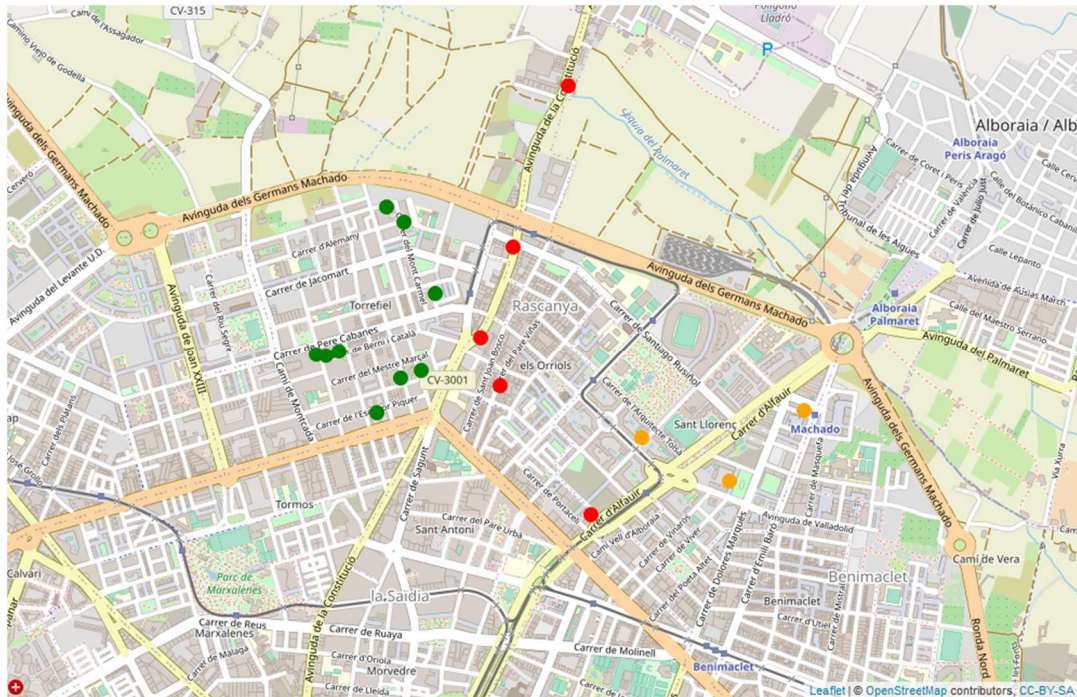

Districte 12: Camins al Grau

Localitzacions de mostreig: 18

Id	Tipus Via	Nombre Vía	Núm.	Ba
P191	C/	DUC DE GAETA	19	121
P192	C/	JERONI DE MONTSORIU	58	121
P193	C/	PERIS BRELL	45	121
P194	C/	JOSÉ AGUILAR	55	121
P195	C/	MÚÑIZ Y HERNÁNDEZ DE ALBA	26	121
P196	C/	PEANYA	19	121
P197	C/	ACTOR LLORENS	3	122
P198	C/	ABEN AL-ABBAR	4	122
P199	C/	DOCTOR MANUEL CANDELA	13	122
P200	C/	RODRIGO PERTEGÁS	42	123
P201	C/	LEBON	9	123
P202	AV	BALEARS	65	123
P203	C/	FUENCALIENTE	8	123
P204	C/	LO RAT PENAT	9	124
P205	C/	LO RAT PENAT	7	124
P206	C/	JOAN BAPTISTA MUÑOZ	10	125
P207	PG	ALBEREDA	65	125
P208	PG	ALBEREDA	58	125

Districte 14: Benimaclet

Localitzacions de mostreig: 15

Id	Tipus Via	Nombre Vía	Núm.	Ba
P226	C/	GERMANS VILLALONGA	12	141
P227	C/	ALBORAIA	71	141
P228	AV	PRIMAT REIG	147	141
P229	C/	DOLORES MARQUÉS	17	141
P230	C/	ALBOCÀSSER	4	141
P231	AV	PRIMAT REIG	97	141
P232	C/	ALFAUIR	26	141
P233	C/	VIVER	5	141
P234	C/	BENICARLÓ	21	141
P235	C/	TIRIG	6	141
P236	C/	POETA ALTET	11	141
P237	C/	TORRETA DE MIRAMAR	6	141
P238	C/	MASQUEFA	58	142
P239	C/	MÚSIC HIPÒLIT MARTÍNEZ	16	142
P240	C/	EMILI BARÓ	82	142

Districte 15: Rascanya
Localitzacions de mostreig: 17

Id	Tipus Via	Nombre Vía	Núm.	Ba
P241	AV	CONSTITUCIÓ	330	151
P242	C/	PENÍSCOLA	1	151
P243	AV	CONSTITUCIÓ	212	151
P244	AV	CONSTITUCIÓ	247	151
P245	C/	PARE VIÑAS	56	151
P246	C/	ANNA	6	152
P247	C/	SANT DOMÉNEC SAVIO	14	152
P248	C/	RIOJA	7	152
P249	C/	ALCANYÍS	35	152
P250	C/	MARQUÉS DE MONTORTAL	19	152
P251	C/	MONT CARMEL	32	152
P252	C/	BERNI I CATALÀ	48	152
P253	C/	ESCUPTOR PIQUER	21	152
P254	C/	BERNI I CATALÀ	54	152
P255	C/	PINTOR MANOLO GIL	4	153
P256	C/	DOLORES MARQUÉS	33	153
P257	C/	SANTA GENOVEVA TORRES	17	153