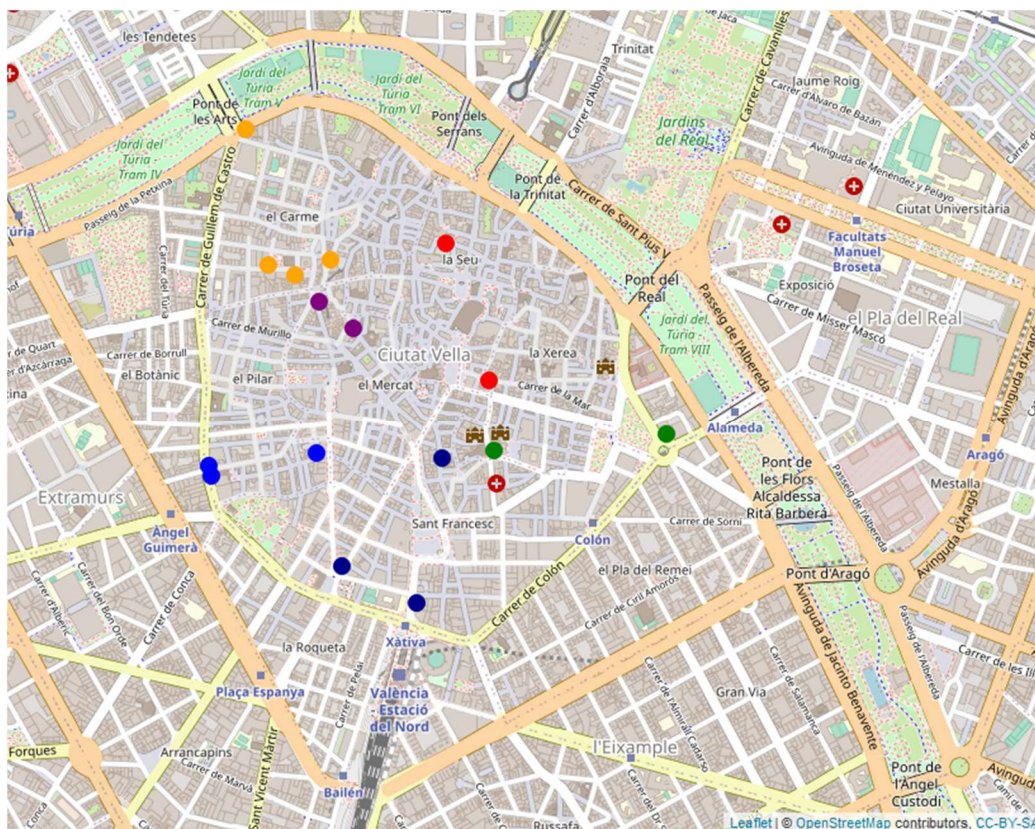

Districte 2: l'Eixample
Localitzacions de mostreig: 16

Id	Tipus Via	Nombre Vía	Núm.	Ba
P017	C/	LLUÍS SANTÀNGEL	25	21
P018	C/	SUECA	22	21
P019	C/	BUENOS AIRES	37	21
P020	AV	REGNE DE VALÈNCIA	14	21
P021	C/	ALACANT	7	21
P022	C/	MATIES PERELLÓ	27	21
P023	C/	DUC DE CALÀBRIA	17	21
P024	C/	LITERAT AZORÍN	37	21
P025	G.V.	GERMANIES	10	21
P026	C/	RUSSAFA	25	22
P027	AV	NAVARRO REVERTER	12	22
P028	G.V.	MARQUÉS DEL TÚRIA	59	22
P029	C/	SALAMANCA	49	23
P030	C/	CISCAR	41	23
P031	C/	COMTE D'ALTEA	52	23
P032	C/	BORRIANA	20	23