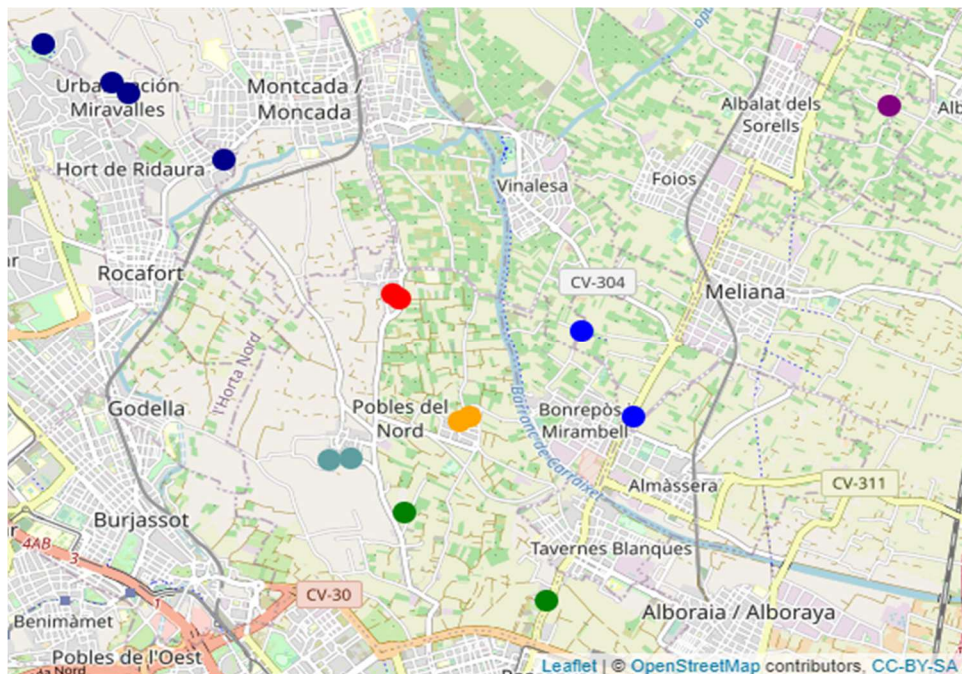

Districte 16: Benicalap

Localitzacions de mostreig: 16

Id	Tipus Via	Nombre Via	Núm.	Ba
P258	AV	CORTS VALENCIANES	26	161
P259	C/	SERRA D'AGULLENT	1	161
P260	C/	SERRATELLA	15	161
P261	C/	GARBÍ	24	161
P262	C/	DOCTOR NICASI BENLLOCH	27	161
P263	C/	ACÀCIES	35	161
P264	C/	MARÍA FERNANDA (ACTRIU)	5	161
P265	AV	PIUS XII	54	161
P266	C/	CARLOS CLIMENT (JURISTA)	3	161
P267	C/	RIU BIDASOA	52	161
P268	PL	JOSÉ MARÍA GIMÉNEZ FAYOS	6	161
P269	C/	ALFARA DEL PATRIARCA	15	161
P270	AV	BURJASSOT	135	161
P271	C/	PERE CABANES	104	161
P272	AV	SANT JOSEP ARTESÀ	8	162
P273	C/	ANDREU ALFARO (ESCUULTOR)	18	162

Districte 17: Pobles del Nord

Localitzacions de mostreig: 15

Id	Tipus Via	Nombre Vía	Núm.	Ba
P274	C/	MASSAMAGRELL	6	171
P275	C/	MOSSÉN AGUILAR	19	171
P276	C/	RIU GENIL	4	172
P277	CAMI	CASES DE GUERRA	5	172
P278	C/	CARRERÓ	4	173
P279	C/	SANTS DE LA PEDRA	3	173
P280	CAMI	ALQUERIA ALTA	6	174
P281	CAMI	CASES DE BÀRCENA	6	174
P282	PL	SANT BENET	7	175
P283	C/	BADALL	7	176
P284	C/	CASTELL DE LA CREU	4	176
P285	C/	MAS CANSALADER	4	176
P286	C/	GERMANA MERCÉ	6	176
P287	C/	JOSEP RENAU	42	177
P288	C/	COMPOSITOR VERT	1	177

Districte 18: Pobles de l'Oest

Localitzacions de mostreig: 14

Id	Tipus Via	Nombre Via	Núm.	Ba
P289	C/	IESSA	16	181
P290	C/	MESTRE ALBERTO LUZ	23	181
P291	C/	CAMPAMENT	54	181
P292	C/	JOAQUIM MARIN	32	181
P293	C/	FUSTERS	21	181
P294	C/	LORENZO SAIZ	1	181
P295	C/	MESTRE ALBERTO LUZ	14	181
P296	C/	CULLERA	32	181
P297	C/	IESSA	5	181
P298	C/	SANTIAGO (ARQUITECTE)	1	181
P299	C/	DOCTOR SORIANO BENLLOCH	17	181
P300	C/	BÉTERA	7	181
P301	C/	CAMP DE TÚRIA	12	182
P302	C/	BENIFERRI	17	182