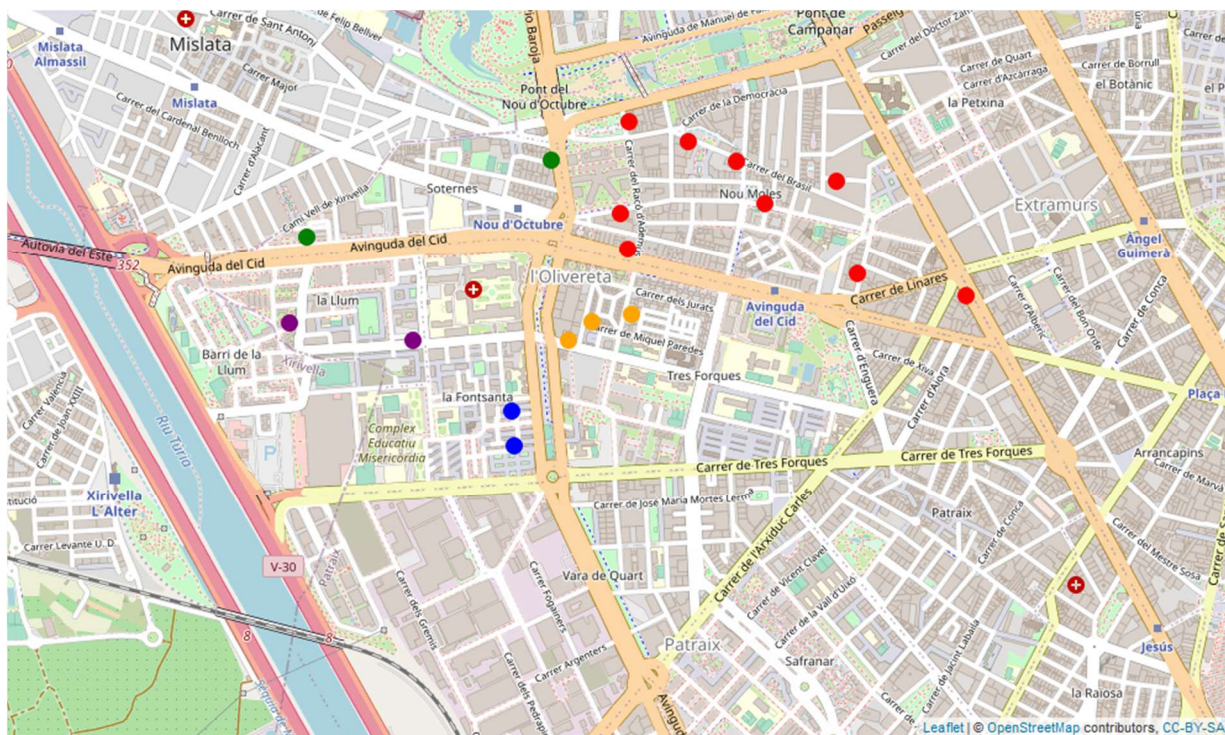

P082	C/	BILBAO	42	55
------	----	--------	----	----

Districte 6: el Pla del Real

Localitzacions de mostreig: 15

Id	Tipus Via	Nombre Vía	Núm.	Ba
P083	C/	ARTS GRÀFIQUES	32	61
P084	C/	ARTS GRÀFIQUES	40	61
P085	C/	ALFONSO DE CÓRDOBA	2	61
P086	C/	BÈLGICA	6	62
P087	C/	XILE	1	62
P088	C/	PINTOR RICARD VERDE	1	62
P089	C/	ANTONI SUÁREZ	22	62
P090	AV	CARDENAL BENLLOCH	81	62
P091	AV	ARAGÓ	13	62
P092	PL	VALÈNCIA CLUB DE FUTBOL	5	62
P093	C/	JAUME ROIG	25	63
P094	C/	BATXILLER	17	63
P095	C/	ALEMANYA	9	63
P096	AV	CATALUNYA	3	64
P097	C/	GASCÓ OLIAG	10	64

Districte 7: l'Olivereta

Localitzacions de mostreig: 18

Id	Tipus Via	Nombre Vía	Núm.	Ba
P099	C/	BRASIL	75	71
P100	AV	PÉREZ GALDÓS	79	71
P101	C/	BRASIL	53	71
P102	C/	LLUÍS LAMARCA	35	71
P103	AV	CID	106	71
P104	C/	RACÓ D'ADEMÚS	3	71
P105	C/	TOTANA	14	71
P106	C/	MESTRE ASENSI	15	71
P107	C/	OLIMPIA AROZENA TORRES	60	71
P108	C/	CIEZA	2	72
P109	PL	PERE MARIA ORTS I BOSCH	17	72
P110	C/	MÚSIC AYLLÓN	20	73
P111	C/	MIQUEL PAREDES	28	73
P112	C/	JOSEP MAESTRE	3	73
P113	C/	CONSELLER FRANCESC BOSCH	3	74
P114	C/	PRÍNCEPS DE MÓNACO	8	74
P115	BARRI	LLUM	20	75
P116	C/	PARE ESTEBAN PERNET	6	75