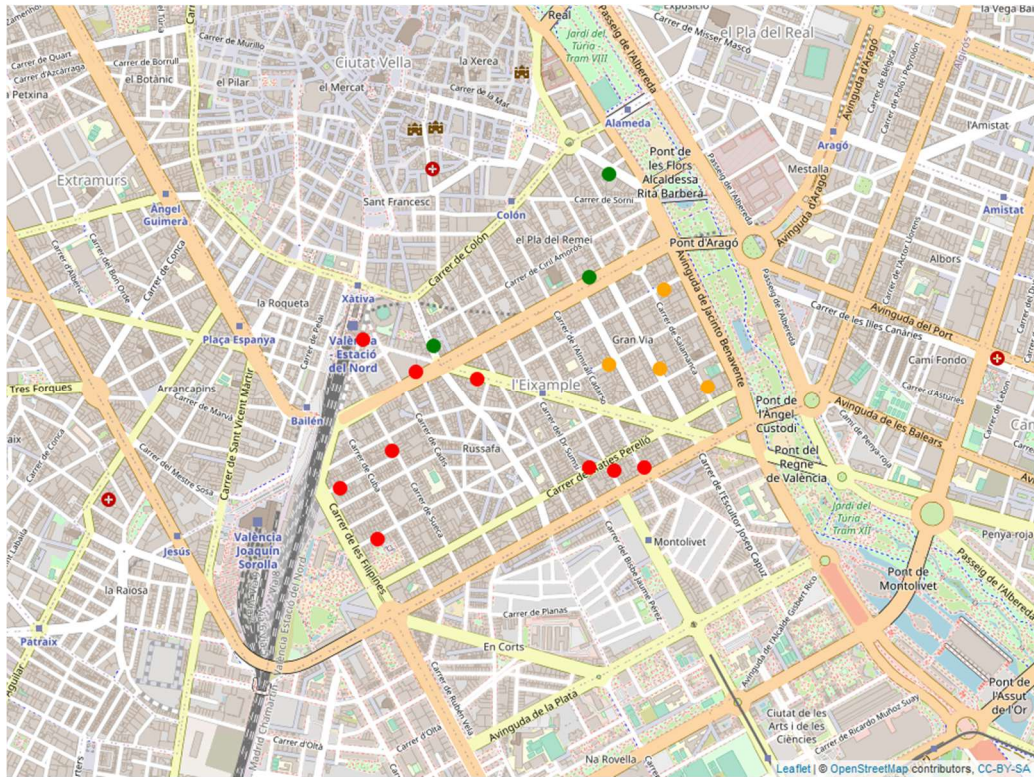

Districte 1: Ciutat Vella
Localitzacions de mostreig: 16

Id	Tipus Via	Nombre Vía	Núm.	Ba
P001	C/	SAMANIEGO	13	11
P002	C/	MAR	10	11
P003	PL	PORTA DE LA MAR	6	12
P004	C/	POETA QUEROL	5	12
P005	PL	VICENTE IBORRA	5	13
P006	PL	MÚSIC LÓPEZ CHAVARRI	5	13
P007	C/	BAIX	7	13
P008	C/	GUILLEM DE CASTRO	136	13
P009	C/	GUILLEM DE CASTRO	44	14
P010	C/	GUILLEM DE CASTRO	42	14
P011	C/	RÀFOL	8	14
P012	C/	DANSES	10	15
P013	PL	TOSSAL	4	15
P014	C/	MORATÍN	3	16
P015	AV	MARQUÉS DE SOTELO	9	16
P016	C/	SANT VICENT MÀRTIR	84	16

Districte 2: l'Eixample
Localitzacions de mostreig: 16

Id	Tipus Via	Nombre Vía	Núm.	Ba
P017	C/	LLUÍS SANTÀNGEL	25	21
P018	C/	SUECA	22	21
P019	C/	BUENOS AIRES	37	21
P020	AV	REGNE DE VALÈNCIA	14	21
P021	C/	ALACANT	7	21
P022	C/	MATIES PERELLÓ	27	21
P023	C/	DUC DE CALÀBRIA	17	21
P024	C/	LITERAT AZORÍN	37	21
P025	G.V.	GERMANIES	10	21
P026	C/	RUSSAFA	25	22
P027	AV	NAVARRO REVERTER	12	22
P028	G.V.	MARQUÉS DEL TÚRIA	59	22
P029	C/	SALAMANCA	49	23
P030	C/	CISCAR	41	23
P031	C/	COMTE D'ALTEA	52	23
P032	C/	BORRIANA	20	23