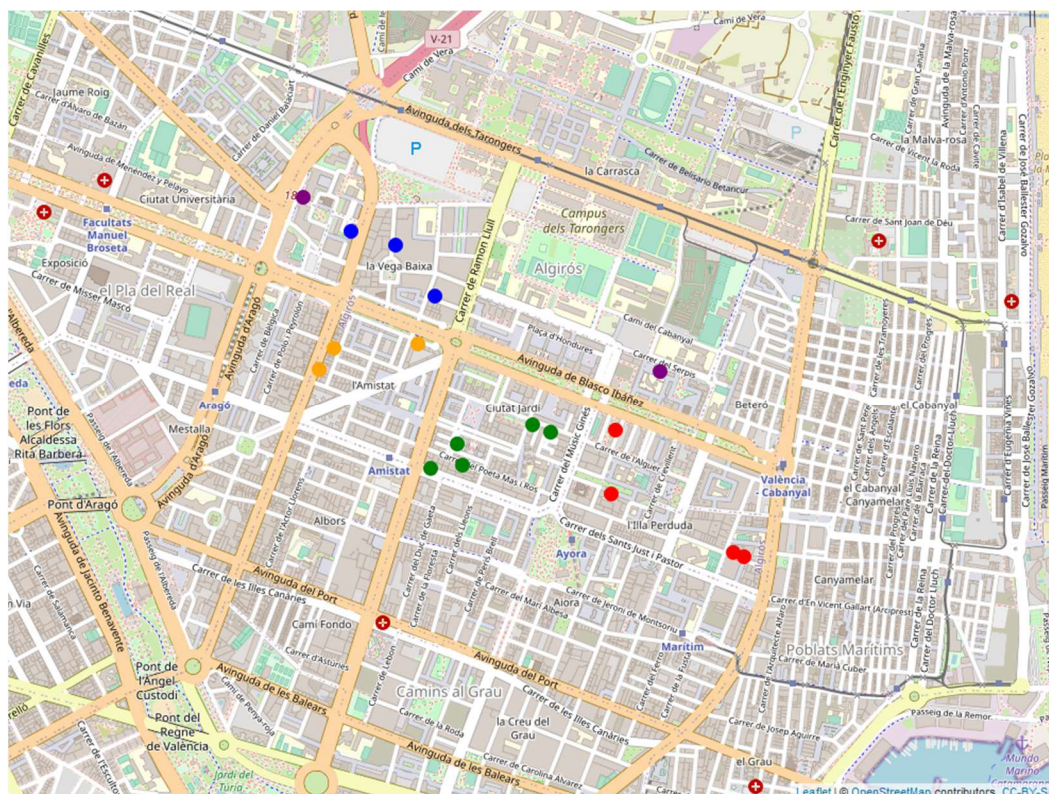

Districte 11: Poblat Marítims

Localitzacions de mostreig: 18

Id	Tipus Via	Nombre Vía	Núm.	Ba
P173	AV	PORT	308	111
P174	AV	FRANÇA	161	111
P175	C/	PARE PORTA	11	111
P176	C/	JUST VILAR	11	112
P177	C/	REINA	261	112
P178	C/	FELIP DE GAUNA	3	112
P179	C/	MARIÀ CUBER	21	112
P180	C/	REINA	187	112
P181	C/	MARÍ BLAS DE LEZO	30	112
P182	PL	OROTAVA	3	113
P183	C/	SANT JOAN DE DÉU	5	113
P184	C/	GRAN CANÀRIA	33	113
P185	C/	ARNAU DE VILANOVA	21	113
P186	AV	BLASCO IBÁÑEZ	180	114
P187	AV	BLASCO IBÁÑEZ	200	114
P188	C/	CAMPILLO DE ALTOBUEY	18	114
P189	C/	MAJOR DE NATZARET	27	115
P190	C/	PARC DE NATZARET	19	115

Districte 12: Camins al Grau

Localitzacions de mostreig: 18

Id	Tipus Via	Nombre Vía	Núm.	Ba
P191	C/	DUC DE GAETA	19	121
P192	C/	JERONI DE MONTSORIU	58	121
P193	C/	PERIS BRELL	45	121
P194	C/	JOSÉ AGUILAR	55	121
P195	C/	MÚÑIZ Y HERNÁNDEZ DE ALBA	26	121
P196	C/	PEANYA	19	121
P197	C/	ACTOR LLORENS	3	122
P198	C/	ABEN AL-ABBAR	4	122
P199	C/	DOCTOR MANUEL CANDELA	13	122
P200	C/	RODRIGO PERTEGÁS	42	123
P201	C/	LEBON	9	123
P202	AV	BALEARS	65	123
P203	C/	FUENCALIENTE	8	123
P204	C/	LO RAT PENAT	9	124
P205	C/	LO RAT PENAT	7	124
P206	C/	JOAN BAPTISTA MUÑOZ	10	125
P207	PG	ALBEREDA	65	125
P208	PG	ALBEREDA	58	125

Districte 13: Algirós

Localitzacions de mostreig: 17

Id	Tipus Via	Nombre Vía	Núm.	Ba
P209	C/	PINTOR FERRER CALATAYUD	29	131
P210	C/	CAMPOAMOR	104	131
P211	C/	PINTOR FERRER CALATAYUD	23	131
P212	C/	POETA ANDRÉS CABRELLES	29	131
P213	C/	POETA MAS I ROS	42	132
P214	C/	EXPLORADOR ANDRÉS	38	132
P215	C/	HISTORIADORA SÍLVIA ROMEU	4	132
P216	C/	SANTS JUST I PASTOR	43	132
P217	C/	EXPLORADOR ANDRÉS	42	132
P218	AV	CARDENAL BENLLOCH	86	133
P219	C/	DOCTOR VICENTE PALLARÉS	4	133
P220	AV	BLASCO IBÁÑEZ	102	133
P221	C/	HISTORIADOR CLAUDIO	6	134
P222	C/	VINALOPÓ	4	134
P223	C/	LEANDRO DE SARALEGUI	1	134
P224	C/	PALÀNCIA	1	135
P225	PL	JOSÉ MARÍA ORENSE	7	135