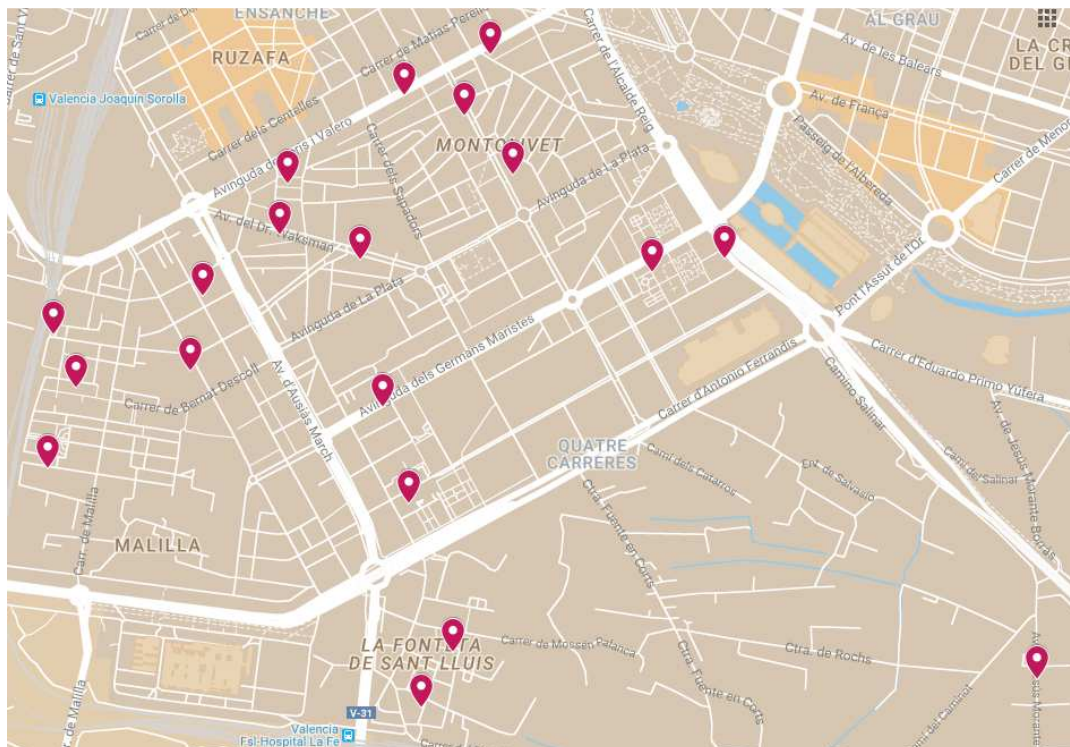

Districte 7: l'Olivereta

Localitzacions de mostreig: 16

Id	Tipo Vía	Nombre Vía	Núm.	Ba
P086	CALLE	VIRGEN DE LA SALUD	8	1
P087	CALLE	MANOLO TABERNER	38	1
P088	CALLE	CASTAN TOBEÑAS	36	1
P089	CALLE	MANOLO TABERNER	21	1
P090	CALLE	PINTOR STOLZ	72	1
P091	CALLE	CASTILLO DE BENISANO	26	1
P092	AVDA	PEREZ GALDOS	65	1
P093	CALLE	ALCACER	40	2
P094	AVDA	CID	176	2
P095	CALLE	MADRE ALBERTA GIMENEZ	5	3
P096	AVDA	TRES CRUCES	41	3
P097	CALLE	VICENTE AGUSTI	2	3
P098	PLAZA	COLONIA ESPAÑOLA MEJICO	30	4
P099	CALLE	REPUBLICA DOMINICANA	6	4
P100	AVDA	CID	75	5
P101	CALLE	JOSE MARIA BAYARRI	18	5

Districte 10: Quatre Carreres

Localitzacions de mostreig: 19

Id	Tipo Vía	Nombre Vía	Núm.	Ba
P135	CALLE	GENERAL URRUTIA	20	1
P136	CALLE	GENERAL URRUTIA	37	1
P137	AVDA	PERIS Y VALERO	130	1
P138	AVDA	PERIS Y VALERO	164	1
P139	AVDA	DR WAKSMAN	28	2
P140	AVDA	DR WAKSMAN	50	2
P141	CALLE	ESTEVE VICTORIA	8	2
P142	CALLE	BERNAT DESCOLL	66	3
P143	CALLE	ISLA CABRERA	12	3
P144	CALLE	OLTA	1	3
P145	CALLE	JUAN RAMON JIMENEZ	31	3
P146	CALLE	JOAQUIN BENLLOCH	26	3
P147	CALLE	PINTOR JOVER	16	4
P148	CALLE	MUSICO CHAPI	36	4
P149	AVDA	HERMANOS MARISTAS	8	5
P150	CALLE	ANGEL VILLENA	4	5
P151	AV	JESUS MORANTE BORRAS	171	6
P152	PLAZA	MESTRE VICENT BALLESTER	2	7
P153	AVGDA	PROFESSOR LOPEZ PIÑERO	10	7

Districte 12: Camins al Grau

Localitzacions de mostreig: 17

Id	Tipo Vía	Nombre Vía	Núm.	Ba
P170	CALLE	MARINO ALBESA	25	1
P171	CALLE	MAESTRO VALLS	6	1
P172	AVDA	PUERTO	101	1
P173	CALLE	JOSE AGUILAR	9	1
P174	CALLE	INDUSTRIA	8	1
P175	CALLE	RIO JALON	11	1
P176	CALLE	POBLA DE FARNALS	23	2
P177	CALLE	ARTES Y OFICIOS	30	2
P178	CALLE	PINTOR MAELLA	3	3
P179	CALLE	VICENTE BELTRAN GRIMAL	17	3
P180	CALLE	LEBON	9	3
P181	CALLE	CAROLINA ALVAREZ	16	3
P182	CALLE	EDUARDO BOSCA	9	4
P183	CALLE	ISLAS CANARIAS	38	4
P184	CALLE	MENORCA	17	5
P185	PASEO	ALAMEDA	43	5
P186	CALLE	PADRE TOMAS MONTAÑANA	26	5