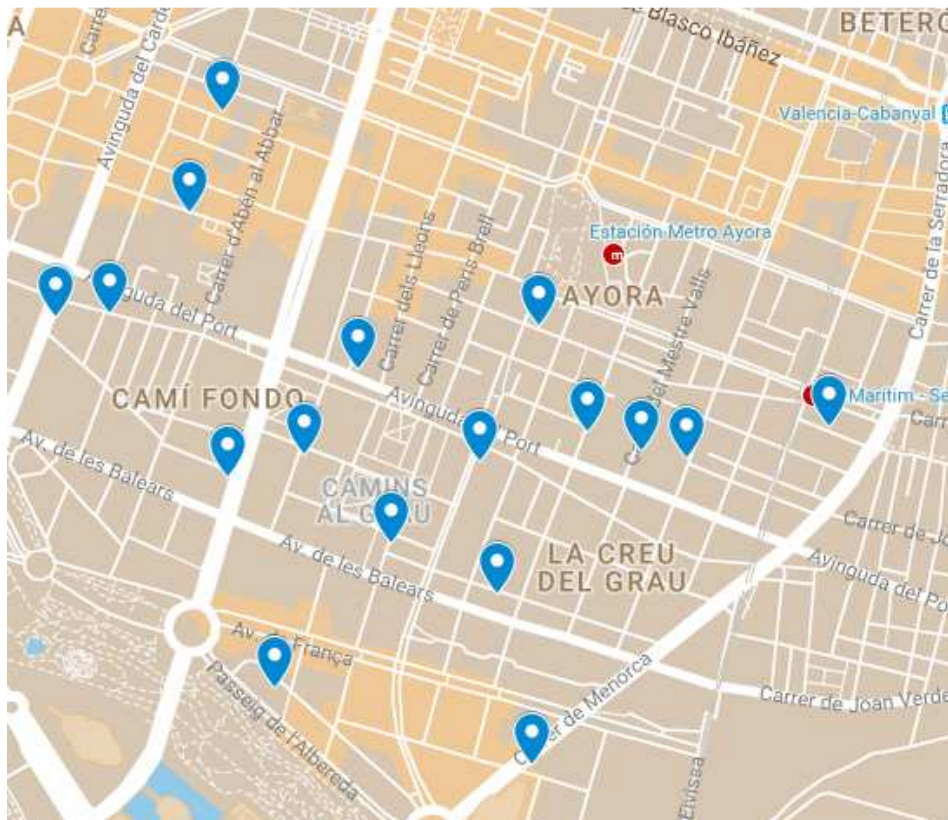

Districte 10: Quatre Carreres

Localitzacions de mostreig: 19

Id	Tipo Vía	Nombre Vía	Núm.	Ba
P135	CALLE	GENERAL URRUTIA	20	1
P136	CALLE	GENERAL URRUTIA	37	1
P137	AVDA	PERIS Y VALERO	130	1
P138	AVDA	PERIS Y VALERO	164	1
P139	AVDA	DR WAKSMAN	28	2
P140	AVDA	DR WAKSMAN	50	2
P141	CALLE	ESTEVE VICTORIA	8	2
P142	CALLE	BERNAT DESCOLL	66	3
P143	CALLE	ISLA CABRERA	12	3
P144	CALLE	OLTA	1	3
P145	CALLE	JUAN RAMON JIMENEZ	31	3
P146	CALLE	JOAQUIN BENLLOCH	26	3
P147	CALLE	PINTOR JOVER	16	4
P148	CALLE	MUSICO CHAPI	36	4
P149	AVDA	HERMANOS MARISTAS	8	5
P150	CALLE	ANGEL VILLENA	4	5
P151	AV	JESUS MORANTE BORRAS	171	6
P152	PLAZA	MESTRE VICENT BALLESTER	2	7
P153	AVGDA	PROFESSOR LOPEZ PIÑERO	10	7

Districte 11: Poblat Marítims

Localitzacions de mostreig: 16

Id	Tipo Vía	Nombre Vía	Núm.	Ba
P154	CALLE	DR J.J. DOMINE	10	1
P155	CALLE	PROF VTE LLORENS CASTILLO	4	1
P156	CALLE	VIDAL DE BLANES	2	1
P157	CALLE	BARRACA	57	2
P158	CALLE	FELIPE VIVES DE CAÑAMAS	6	2
P159	CALLE	ERNESTO ANASTASIO	96	2
P160	CALLE	ANGELES	23	2
P161	CALLE	EUGENIA VIÑES	243	2
P162	CALLE	ANTONIO PONZ	47	3
P163	CALLE	ANTONIO PONZ	118	3
P164	CALLE	ISLA DE HIERRO	12	3
P165	CALLE	VICENTE LA RODA	35	3
P166	CALLE	AMPARO BALLESTER	27	4
P167	CALLE	CAMPILLO DE ALTOBUEY	12	4
P168	CALLE	ALTA DEL MAR	8	5
P169	CALLE	FRANCISCO FALCONS	5	5

Districte 12: Camins al Grau

Localitzacions de mostreig: 17

Id	Tipo Vía	Nombre Vía	Núm.	Ba
P170	CALLE	MARINO ALBESA	25	1
P171	CALLE	MAESTRO VALLS	6	1
P172	AVDA	PUERTO	101	1
P173	CALLE	JOSE AGUILAR	9	1
P174	CALLE	INDUSTRIA	8	1
P175	CALLE	RIO JALON	11	1
P176	CALLE	POBLA DE FARNALS	23	2
P177	CALLE	ARTES Y OFICIOS	30	2
P178	CALLE	PINTOR MAELLA	3	3
P179	CALLE	VICENTE BELTRAN GRIMAL	17	3
P180	CALLE	LEBON	9	3
P181	CALLE	CAROLINA ALVAREZ	16	3
P182	CALLE	EDUARDO BOSCA	9	4
P183	CALLE	ISLAS CANARIAS	38	4
P184	CALLE	MENORCA	17	5
P185	PASEO	ALAMEDA	43	5
P186	CALLE	PADRE TOMAS MONTAÑANA	26	5