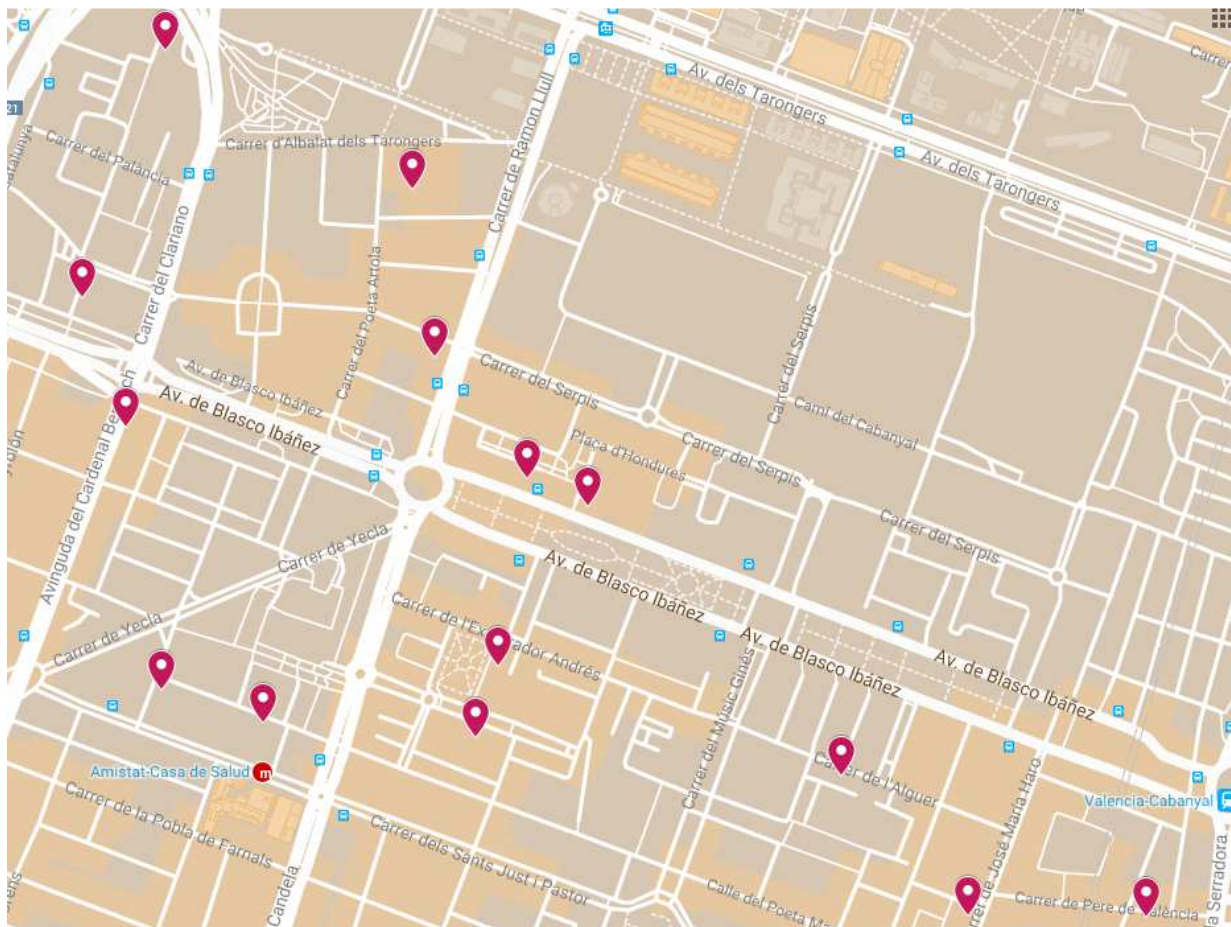

Districte 11: Poblat Marítims

Localitzacions de mostreig: 16

Id	Tipo Vía	Nombre Vía	Núm.	Ba
P154	CALLE	DR J.J. DOMINE	10	1
P155	CALLE	PROF VTE LLORENS CASTILLO	4	1
P156	CALLE	VIDAL DE BLANES	2	1
P157	CALLE	BARRACA	57	2
P158	CALLE	FELIPE VIVES DE CAÑAMAS	6	2
P159	CALLE	ERNESTO ANASTASIO	96	2
P160	CALLE	ANGELES	23	2
P161	CALLE	EUGENIA VIÑES	243	2
P162	CALLE	ANTONIO PONZ	47	3
P163	CALLE	ANTONIO PONZ	118	3
P164	CALLE	ISLA DE HIERRO	12	3
P165	CALLE	VICENTE LA RODA	35	3
P166	CALLE	AMPARO BALLESTER	27	4
P167	CALLE	CAMPILLO DE ALTOBUEY	12	4
P168	CALLE	ALTA DEL MAR	8	5
P169	CALLE	FRANCISCO FALCONS	5	5

Districte 12: Camins al Grau

Localitzacions de mostreig: 17

Id	Tipo Vía	Nombre Vía	Núm.	Ba
P170	CALLE	MARINO ALBESA	25	1
P171	CALLE	MAESTRO VALLS	6	1
P172	AVDA	PUERTO	101	1
P173	CALLE	JOSE AGUILAR	9	1
P174	CALLE	INDUSTRIA	8	1
P175	CALLE	RIO JALON	11	1
P176	CALLE	POBLA DE FARNALS	23	2
P177	CALLE	ARTES Y OFICIOS	30	2
P178	CALLE	PINTOR MAELLA	3	3
P179	CALLE	VICENTE BELTRAN GRIMAL	17	3
P180	CALLE	LEBON	9	3
P181	CALLE	CAROLINA ALVAREZ	16	3
P182	CALLE	EDUARDO BOSCA	9	4
P183	CALLE	ISLAS CANARIAS	38	4
P184	CALLE	MENORCA	17	5
P185	PASEO	ALAMEDA	43	5
P186	CALLE	PADRE TOMAS MONTAÑANA	26	5

Districte 13: Algirós

Localitzacions de mostreig: 14

Id	Tipo Vía	Nombre Vía	Núm.	Ba
P187	CALLE	JOSE MARIA HARO	13	1
P188	CALLE	PEDRO DE VALENCIA	26	1
P189	CALLE	ALGUER, L'	20	1
P190	CALLE	CAMPOAMOR	56	2
P191	AVDA	BLASCO IBAÑEZ	97	2
P192	PLAZA	CEDRO	14	2
P193	AVDA	BLASCO IBAÑEZ	107	2
P194	AVDA	CARDENAL BENLLOCH	110	3
P195	CALLE	POETA MAS Y ROS	16	3
P196	CALLE	REPUBLICA ARGENTINA	6	3
P197	CALLE	RAMON LLULL	7	4
P198	CALLE	RUBEN DARIO	2	4
P199	CALLE	RUBEN DARIO	36	5
P200	PASEO	FACULTADES	3	5