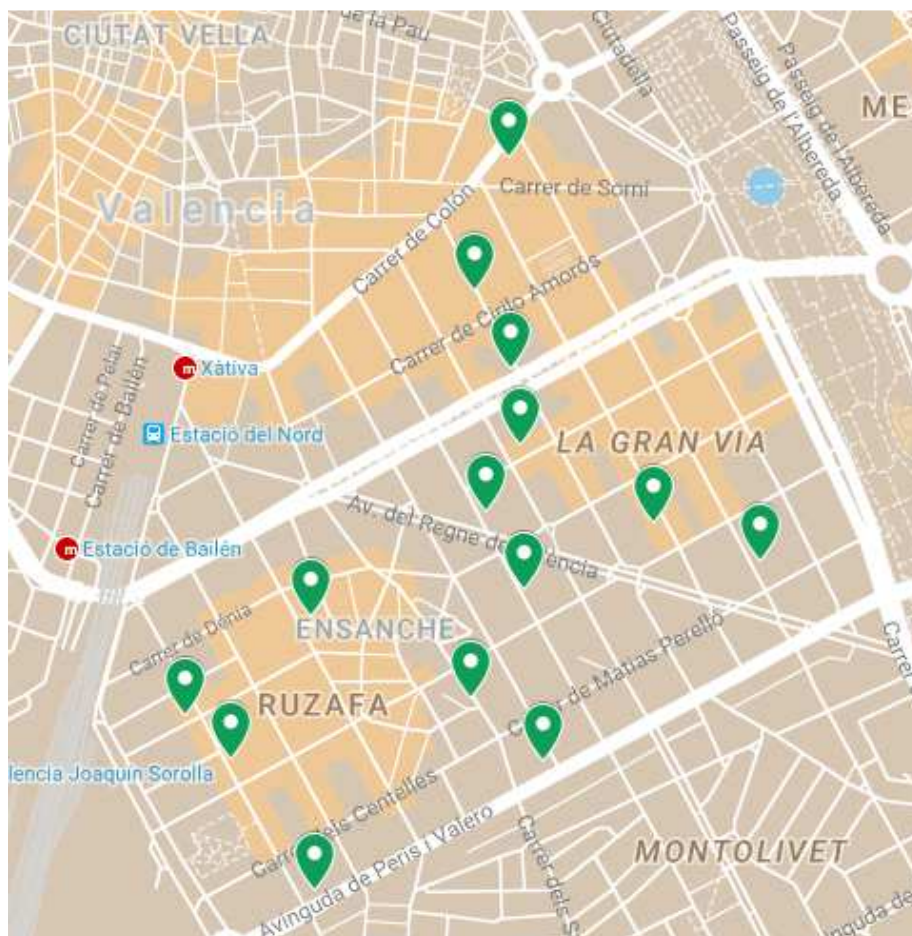

Districte 1: Ciutat Vella

Localitzacions de mostreig: 15

Id	Tipo Vía	Nombre Vía	Núm.	Ba
P001	CALLE	CABALLEROS	14	1
P002	CALLE	TAPINERIA	18	1
P003	CALLE	GENERAL PALANCA	3	2
P004	CALLE	MILAGRO	4	2
P005	CALLE	MARQUES DE CARO	11	3
P006	CALLE	ANGEL CUSTODIO	10	3
P007	CALLE	RIPALDA	34	3
P008	CALLE	BANY	25	4
P009	CALLE	CAMARON	7	4
P010	AVDA	BARON DE CARCER	26	4
P011	PLAZA	PORCHETS	2	5
P012	CALLE	BURGUERINS	2	5
P013	CALLE	BONAIRE	23	6
P014	CALLE	LUIS VIVES	10	6
P015	CALLE	EMPERADOR	3	6

Districte 2: l'Eixample

Localitzacions de mostreig: 14

Id	Tipo Vía	Nombre Vía	Núm.	Ba
P016	CALLE	PINTOR SALVADOR ABRIL	54	1
P017	CALLE	CUBA	49	1
P018	AVDA	PERIS Y VALERO	61	1
P019	CALLE	PUERTO RICO	38	1
P020	CALLE	DR SUMSI	15	1
P021	CALLE	MAESTRO AGUILAR	10	1
P022	CALLE	DR SERRANO	20	1
P023	CALLE	COLON	76	2
P024	G.V.	MARQUES DEL TURIA	45	2
P025	CALLE	ISABEL LA CATOLICA	14	2
P026	CALLE	JOAQUIN COSTA	44	3
P027	CALLE	CISCAR	57	3
P028	CALLE	CONDE DE ALTEA	9	3
P029	CALLE	MARTI	15	3

Districte 3: Extramurs

Localitzacions de mostreig: 14

Id	Tipo Vía	Nombre Vía	Núm.	Ba
P030	PLAZA	MARIA BENEYTO	13	1
P031	PASEO	PECHINA	9	1
P032	CALLE	PELAYO	30	2
P033	CALLE	GUILLEM DE CASTRO	15	2
P034	PASEO	PECHINA	35	3
P035	CALLE	JESUS Y MARIA	19	3
P036	G.V.	FERNANDO EL CATOLICO	87	3
P037	CALLE	MARTIN EL HUMANO	28	3
P038	CALLE	DR VILA BARBERA	5	4
P039	CALLE	JESUS	47	4
P040	CALLE	ANGEL GUIMERA	53	4
P041	AVDA	GIORGETA	35	4
P042	CALLE	CUENCA	27	4
P043	CALLE	MAESTRO SOSA	20	4