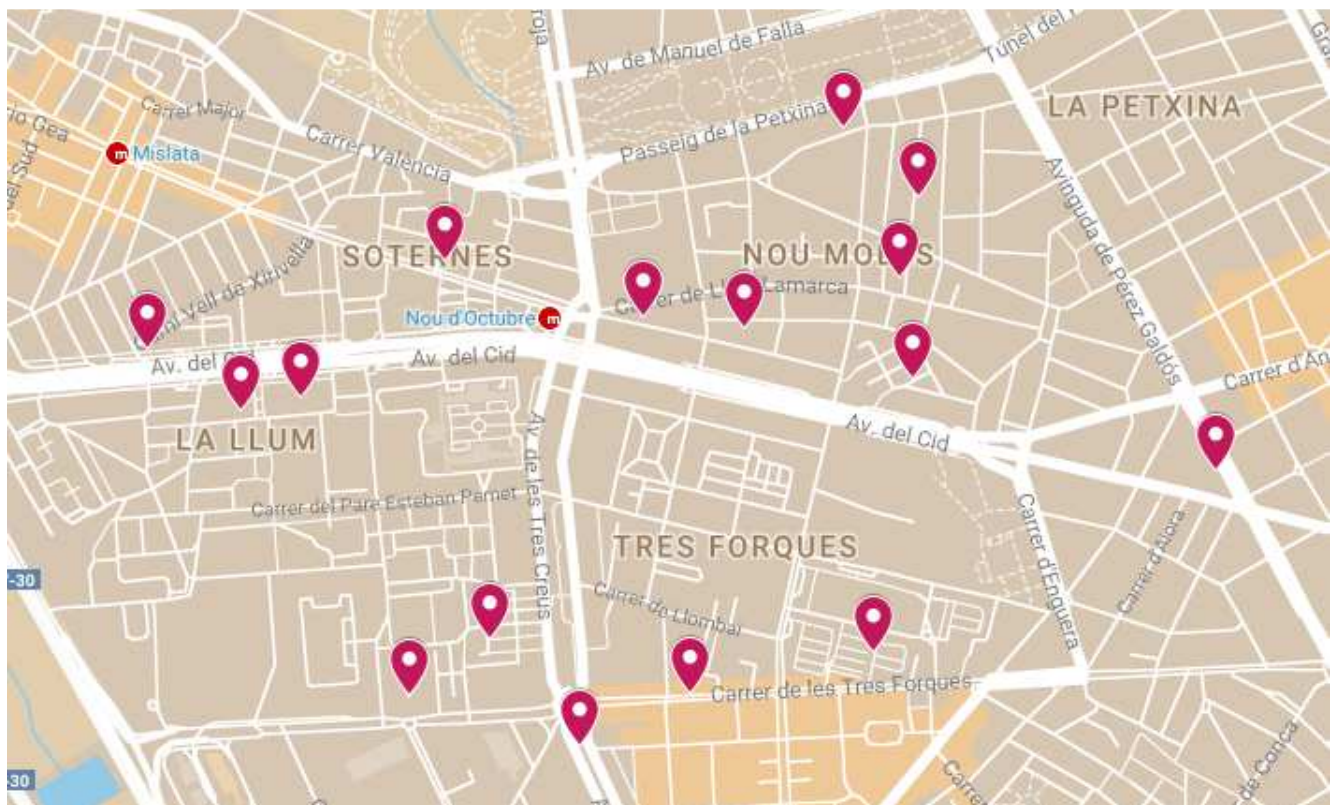

Districte 2: l'Eixample

Localitzacions de mostreig: 14

Id	Tipo Vía	Nombre Vía	Núm.	Ba
P016	CALLE	PINTOR SALVADOR ABRIL	54	1
P017	CALLE	CUBA	49	1
P018	AVDA	PERIS Y VALERO	61	1
P019	CALLE	PUERTO RICO	38	1
P020	CALLE	DR SUMSI	15	1
P021	CALLE	MAESTRO AGUILAR	10	1
P022	CALLE	DR SERRANO	20	1
P023	CALLE	COLON	76	2
P024	G.V.	MARQUES DEL TURIA	45	2
P025	CALLE	ISABEL LA CATOLICA	14	2
P026	CALLE	JOAQUIN COSTA	44	3
P027	CALLE	CISCAR	57	3
P028	CALLE	CONDE DE ALTEA	9	3
P029	CALLE	MARTI	15	3

Districte 4: Campanar

Localitzacions de mostreig: 13

Id	Tipo Vía	Nombre Vía	Núm.	Ba
P044	CALLE	GAUDENCIA TORRES	17	1
P045	PLAZA	DIPUTAT LLUIS LUCIA	21	1
P046	CALLE	CIUDAD DE BOLONIA	4	1
P047	CALLE	PARRA	7	1
P048	CALLE	CANOA	1	2
P049	AVDA	BURJASOT	29	2
P050	CALLE	GIL ROGER	6	3
P051	PLAZA	POETA SALVADOR RUEDA	3	3
P052	CALLE	VICENTE RIOS ENRIQUE	7	4
P053	CALLE	ARTURO BALLESTER	14	4
P054	CALLE	HERNANDEZ LAZARO	28	4
P055	CALLE	VALLE DE LA BALLESTERA	42	4
P056	CALLE	TENOR GARCIA ROMERO	4	4

Districte 7: l'Olivereta

Localitzacions de mostreig: 16

Id	Tipo Vía	Nombre Vía	Núm.	Ba
P086	CALLE	VIRGEN DE LA SALUD	8	1
P087	CALLE	MANOLO TABERNER	38	1
P088	CALLE	CASTAN TOBEÑAS	36	1
P089	CALLE	MANOLO TABERNER	21	1
P090	CALLE	PINTOR STOLZ	72	1
P091	CALLE	CASTILLO DE BENISANO	26	1
P092	AVDA	PEREZ GALDOS	65	1
P093	CALLE	ALCACER	40	2
P094	AVDA	CID	176	2
P095	CALLE	MADRE ALBERTA GIMENEZ	5	3
P096	AVDA	TRES CRUCES	41	3
P097	CALLE	VICENTE AGUSTI	2	3
P098	PLAZA	COLONIA ESPAÑOLA MEJICO	30	4
P099	CALLE	REPUBLICA DOMINICANA	6	4
P100	AVDA	CID	75	5
P101	CALLE	JOSE MARIA BAYARRI	18	5