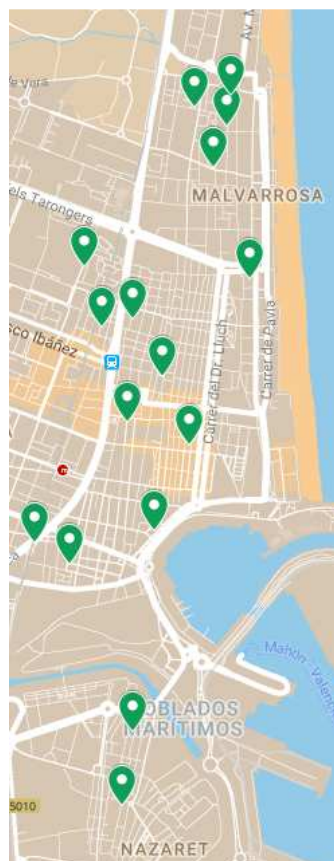

Districte 10: Quatre Carreres

Localitzacions de mostreig: 19

Id	Tipo Vía	Nombre Vía	Núm.	Ba
P135	CALLE	GENERAL URRUTIA	20	1
P136	CALLE	GENERAL URRUTIA	37	1
P137	AVDA	PERIS Y VALERO	130	1
P138	AVDA	PERIS Y VALERO	164	1
P139	AVDA	DR WAKSMAN	28	2
P140	AVDA	DR WAKSMAN	50	2
P141	CALLE	ESTEVE VICTORIA	8	2
P142	CALLE	BERNAT DESCOLL	66	3
P143	CALLE	ISLA CABRERA	12	3
P144	CALLE	OLTA	1	3
P145	CALLE	JUAN RAMON JIMENEZ	31	3
P146	CALLE	JOAQUIN BENLLOCH	26	3
P147	CALLE	PINTOR JOVER	16	4
P148	CALLE	MUSICO CHAPI	36	4
P149	AVDA	HERMANOS MARISTAS	8	5
P150	CALLE	ANGEL VILLENA	4	5
P151	AV	JESUS MORANTE BORRAS	171	6
P152	PLAZA	MESTRE VICENT BALLESTER	2	7
P153	AVGDA	PROFESSOR LOPEZ PIÑERO	10	7

Districte 11: Poblat Marítims

Localitzacions de mostreig: 16

Id	Tipo Vía	Nombre Vía	Núm.	Ba
P154	CALLE	DR J.J. DOMINE	10	1
P155	CALLE	PROF VTE LLORENS CASTILLO	4	1
P156	CALLE	VIDAL DE BLANES	2	1
P157	CALLE	BARRACA	57	2
P158	CALLE	FELIPE VIVES DE CAÑAMAS	6	2
P159	CALLE	ERNESTO ANASTASIO	96	2
P160	CALLE	ANGELES	23	2
P161	CALLE	EUGENIA VIÑES	243	2
P162	CALLE	ANTONIO PONZ	47	3
P163	CALLE	ANTONIO PONZ	118	3
P164	CALLE	ISLA DE HIERRO	12	3
P165	CALLE	VICENTE LA RODA	35	3
P166	CALLE	AMPARO BALLESTER	27	4
P167	CALLE	CAMPILLO DE ALTOBUEY	12	4
P168	CALLE	ALTA DEL MAR	8	5
P169	CALLE	FRANCISCO FALCONS	5	5

Districte 12: Camins al Grau

Localitzacions de mostreig: 17

Id	Tipo Vía	Nombre Vía	Núm.	Ba
P170	CALLE	MARINO ALBESA	25	1
P171	CALLE	MAESTRO VALLS	6	1
P172	AVDA	PUERTO	101	1
P173	CALLE	JOSE AGUILAR	9	1
P174	CALLE	INDUSTRIA	8	1
P175	CALLE	RIO JALON	11	1
P176	CALLE	POBLA DE FARNALS	23	2
P177	CALLE	ARTES Y OFICIOS	30	2
P178	CALLE	PINTOR MAELLA	3	3
P179	CALLE	VICENTE BELTRAN GRIMAL	17	3
P180	CALLE	LEBON	9	3
P181	CALLE	CAROLINA ALVAREZ	16	3
P182	CALLE	EDUARDO BOSCA	9	4
P183	CALLE	ISLAS CANARIAS	38	4
P184	CALLE	MENORCA	17	5
P185	PASEO	ALAMEDA	43	5
P186	CALLE	PADRE TOMAS MONTAÑANA	26	5