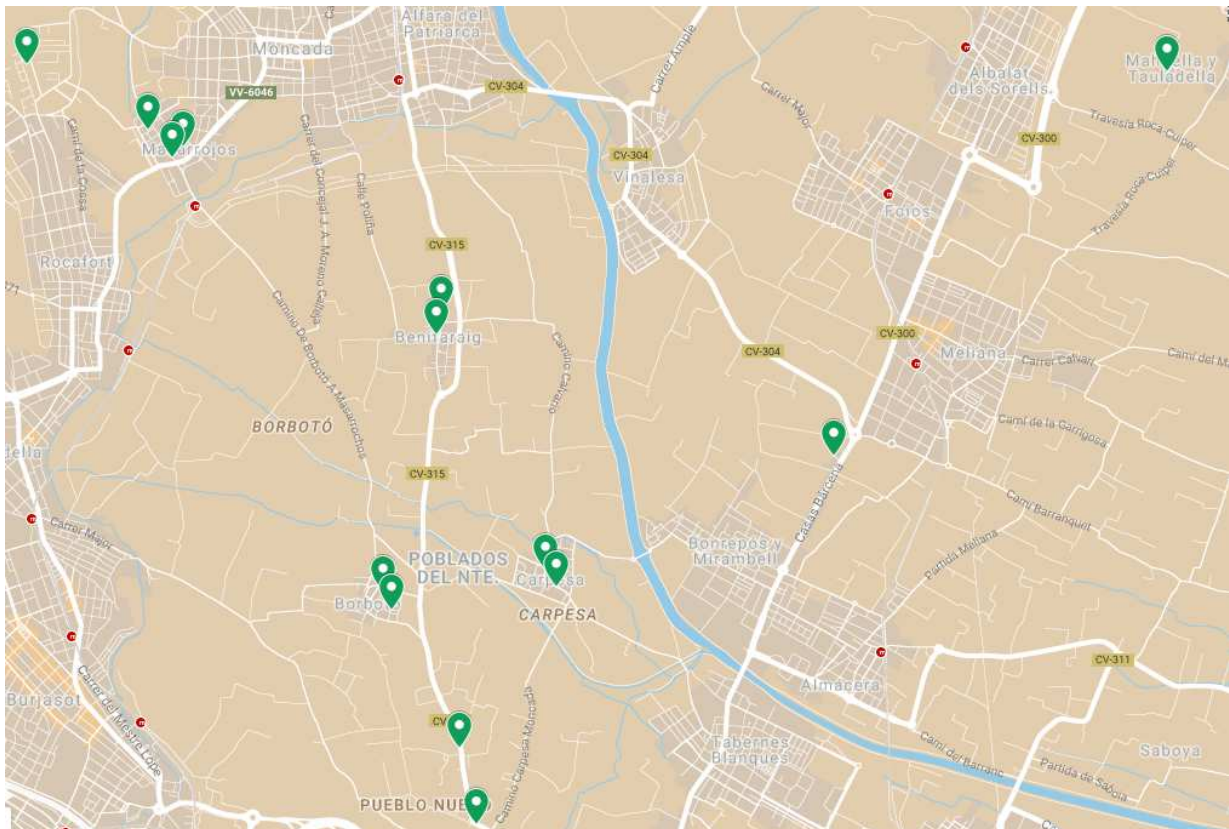

Districte 12: Camins al Grau

Localitzacions de mostreig: 17

Id	Tipo Vía	Nombre Vía	Núm.	Ba
P170	CALLE	MARINO ALBESA	25	1
P171	CALLE	MAESTRO VALLS	6	1
P172	AVDA	PUERTO	101	1
P173	CALLE	JOSE AGUILAR	9	1
P174	CALLE	INDUSTRIA	8	1
P175	CALLE	RIO JALON	11	1
P176	CALLE	POBLA DE FARNALS	23	2
P177	CALLE	ARTES Y OFICIOS	30	2
P178	CALLE	PINTOR MAELLA	3	3
P179	CALLE	VICENTE BELTRAN GRIMAL	17	3
P180	CALLE	LEBON	9	3
P181	CALLE	CAROLINA ALVAREZ	16	3
P182	CALLE	EDUARDO BOSCA	9	4
P183	CALLE	ISLAS CANARIAS	38	4
P184	CALLE	MENORCA	17	5
P185	PASEO	ALAMEDA	43	5
P186	CALLE	PADRE TOMAS MONTAÑANA	26	5

Districte 15: Rascanya

Localitzacions de mostreig: 15

Id	Tipo Vía	Nombre Vía	Núm.	Ba
P214	CALLE	SAN JUAN DE LA PEÑA	11	1
P215	CALLE	PADRE VIÑAS	76	1
P216	CALLE	DIPUTADA CLARA CAMPOAMOR	4	1
P217	CALLE	SAN VICENTE DE PAUL	17	1
P218	CALLE	SAN JUAN DE LA PEÑA	30	1
P219	CALLE	DR RODRIGUEZ DE LA FUENTE	34	2
P220	CALLE	MARQUES DE MONTORTAL	101	2
P221	AVDA	DR PESET ALEIXANDRE	76	2
P222	AVDA	CONSTITUCION	233	2
P223	CALLE	DR MARCO MERENCIANO	23	2
P224	CALLE	PINTOR JUAN BTA PORCAR	9	2
P225	CALLE	CONDE DE LUMIARES	15	2
P226	CALLE	MOTILLA DEL PALANCAR	25	3
P227	CALLE	ALFAHUIR	19	3
P228	CALLE	ARQUITECTO RODRIGUEZ	52	3

Districte 18: Pobles de l'Oest Localitzacions de mostreig: 13

Id	Tipo Vía	Nombre Vía	Núm.	Ba
P257	CALLE	FELIPE VALLS	48	1
P258	CALLE	PADRE SIMO	52	1
P259	CALLE	DR SORIANO BENLLOCH	12	1
P260	CALLE	SANTIAGO CALATRAVA	2	1
P261	CALLE	LORENZO SAIZ	12	1
P262	CALLE	YESA, LA	3	1
P263	CALLE	FELIPE VALLS	31	1
P264	CALLE	PARROCO MIGUEL TARIN	35	1
P265	CALLE	CORONACION	44	1
P266	AVDA	ESTACION	7	1
P267	CALLE	PADRE SIMO	9	1
P268	CALLE	CAMP DE TURIA	16	2
P269	CALLE	VICENT TOMAS I MARTI	5	2