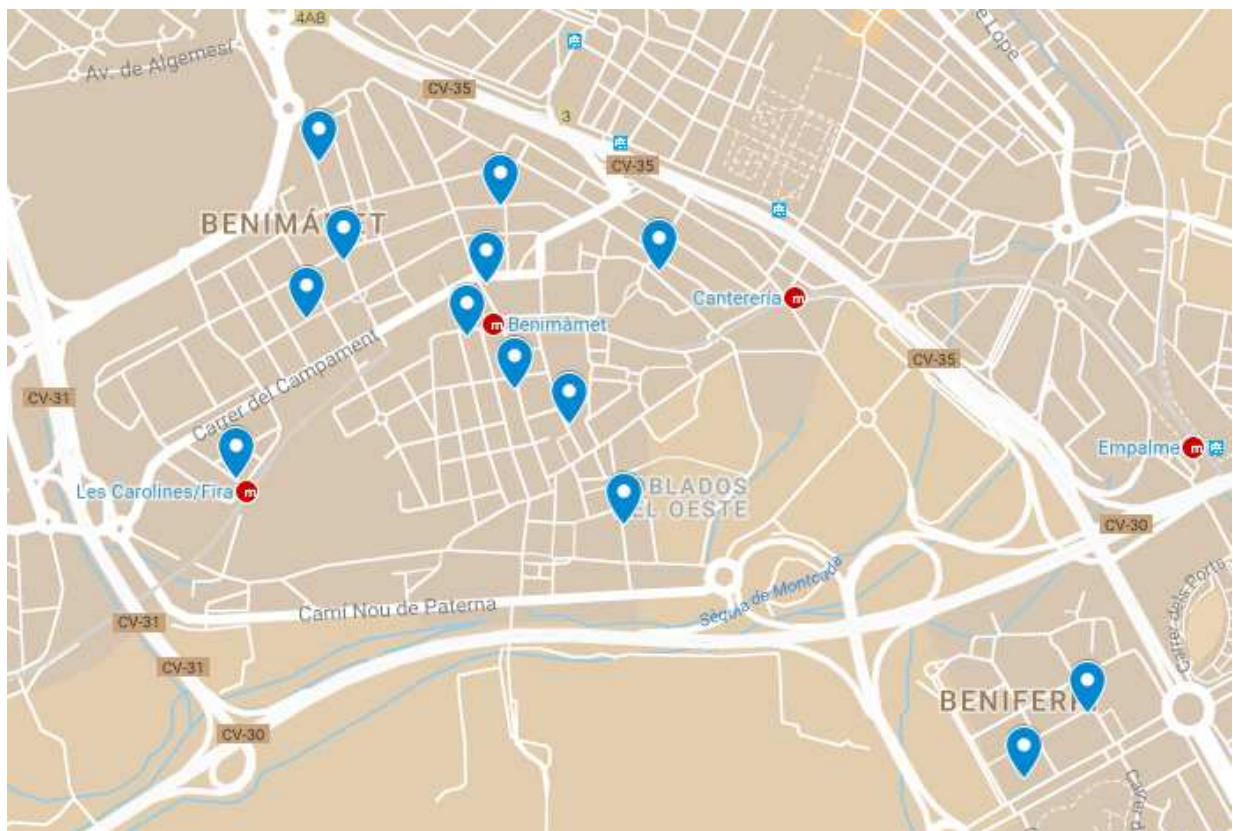

Districte 7: l'Olivereta

Localitzacions de mostreig: 16

Id	Tipo Vía	Nombre Vía	Núm.	Ba
P086	CALLE	VIRGEN DE LA SALUD	8	1
P087	CALLE	MANOLO TABERNER	38	1
P088	CALLE	CASTAN TOBEÑAS	36	1
P089	CALLE	MANOLO TABERNER	21	1
P090	CALLE	PINTOR STOLZ	72	1
P091	CALLE	CASTILLO DE BENISANO	26	1
P092	AVDA	PEREZ GALDOS	65	1
P093	CALLE	ALCACER	40	2
P094	AVDA	CID	176	2
P095	CALLE	MADRE ALBERTA GIMENEZ	5	3
P096	AVDA	TRES CRUCES	41	3
P097	CALLE	VICENTE AGUSTI	2	3
P098	PLAZA	COLONIA ESPAÑOLA MEJICO	30	4
P099	CALLE	REPUBLICA DOMINICANA	6	4
P100	AVDA	CID	75	5
P101	CALLE	JOSE MARIA BAYARRI	18	5

Districte 17: Pobles del Nord

Localitzacions de mostreig: 14

Id	Tipo Vía	Nombre Vía	Núm.	Ba
P243	CALLE	FERRER Y BIGNE	97	1
P244	CARRER	DE LA SANTISSIMA CREU	2	1
P245	CMNO	MONCADA	257	2
P246	CMNO	MONCADA	187	2
P247	CALLE	CARMELO VICENT	3	3
P248	CALLE	MAESTRO CRISTOBAL LEON	14	3
P249	CALLE	BENIRREDRA	5	4
P250	PLAZA	SAN BENITO	1	5
P251	CALLE	JUAN BALLESTER	10	6
P252	CALLE	CURA BAU	23	6
P253	CALLE	SENENT IBAÑEZ	5	6
P254	CARRE	CASTELL DE LA CREU	7	6
P255	CALLE	JUAN BAUTISTA PASTOR	24	7
P256	CALLE	COMPOSITOR VERT	8	7

Districte 18: Pobles de l'Oest Localitzacions de mostreig: 13

Id	Tipo Vía	Nombre Vía	Núm.	Ba
P257	CALLE	FELIPE VALLS	48	1
P258	CALLE	PADRE SIMO	52	1
P259	CALLE	DR SORIANO BENLLOCH	12	1
P260	CALLE	SANTIAGO CALATRAVA	2	1
P261	CALLE	LORENZO SAIZ	12	1
P262	CALLE	YESA, LA	3	1
P263	CALLE	FELIPE VALLS	31	1
P264	CALLE	PARROCO MIGUEL TARIN	35	1
P265	CALLE	CORONACION	44	1
P266	AVDA	ESTACION	7	1
P267	CALLE	PADRE SIMO	9	1
P268	CALLE	CAMP DE TURIA	16	2
P269	CALLE	VICENT TOMAS I MARTI	5	2