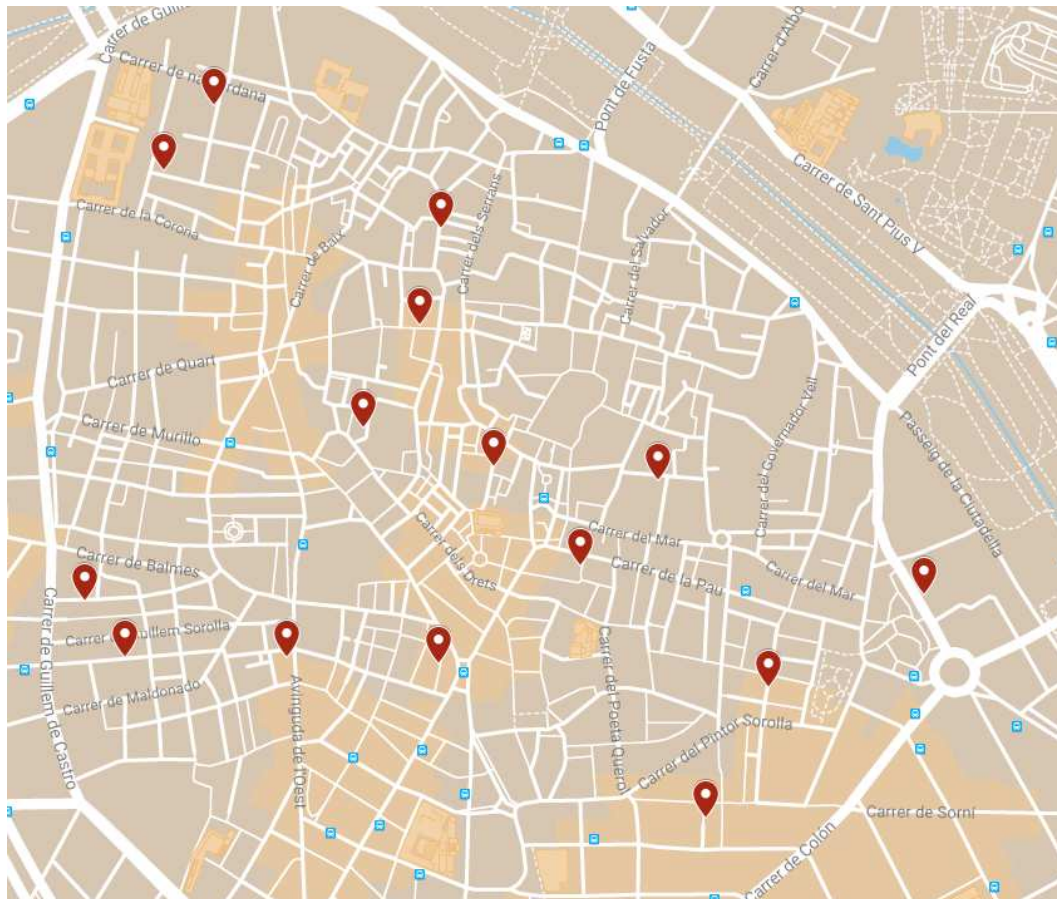

Districte 1: Ciutat Vella

Localitzacions de mostreig: 15

Id	Tipo Vía	Nombre Vía	Núm.	Ba
P001	CALLE	CABALLEROS	14	1
P002	CALLE	TAPINERIA	18	1
P003	CALLE	GENERAL PALANCA	3	2
P004	CALLE	MILAGRO	4	2
P005	CALLE	MARQUES DE CARO	11	3
P006	CALLE	ANGEL CUSTODIO	10	3
P007	CALLE	RIPALDA	34	3
P008	CALLE	BANY	25	4
P009	CALLE	CAMARON	7	4
P010	AVDA	BARON DE CARCER	26	4
P011	PLAZA	PORCHETS	2	5
P012	CALLE	BURGUERINS	2	5
P013	CALLE	BONAIRE	23	6
P014	CALLE	LUIS VIVES	10	6
P015	CALLE	EMPERADOR	3	6