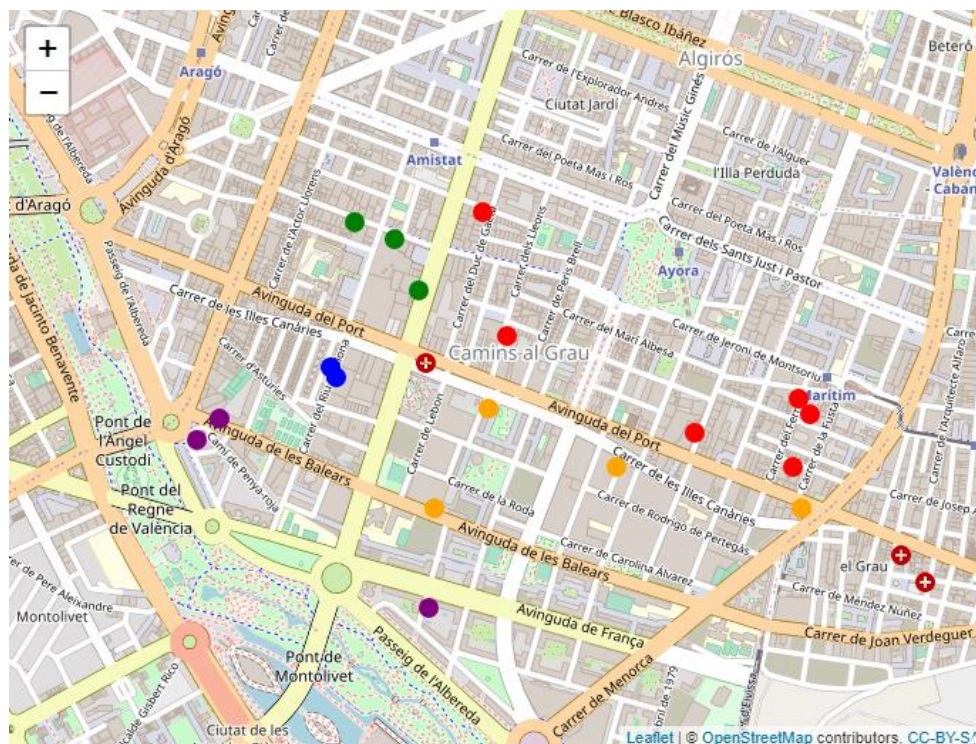

Districte 11: Poblat Marítims

Localitzacions de mostreig: 18

Id	Tipus Via	Nombre Via	Núm.	Ba
P173	CARRER	SALVADOR GASSULL	1	111
P174	CARRER	VAIXELL	10	111
P175	CARRER	PROFESSOR VICENTE LLORENS	6	111
P176	CARRER	REINA	5	112
P177	PLAÇA	MARE DE DÉU DEL CASTELL	5	112
P178	CARRER	REINA	143	112
P179	CARRER	FRANCESC CUBELLS	37	112
P180	CARRER	TEATRE DE LA MARINA	3	112
P181	CARRER	COLUMBRETES	18	112
P182	AVENIDA	MALVA-ROSA	132	113
P183	CARRER	SANT RAFAEL	4	113
P184	CARRER	RIU TAJO	28	113
P185	AVENIDA	MALVA-ROSA	130	113
P186	CAMI	CABANYAL	44	114
P187	CARRER	CREVILLENT	12	114
P188	AVENIDA	BLASCO IBÁÑEZ	200	114
P189	CARRER	RIU ODIEL	32	115
P190	CARRER	JOAN CASTAÑO	3	115

Districte 12: Camins al Grau

Localitzacions de mostreig: 18

Id	Tipus Via	Nombre Vía	Núm.	Ba
P191	CARRER	FERRO	35	121
P192	CARRER	LLEONS	18	121
P193	CARRER	PEANYA	5	121
P194	CARRER	POBLA DE FARNALS	50	121
P195	CARRER	FELIPE SALVADOR	15	121
P196	CARRER	MESTRE VALLS	5	121
P197	CARRER	DOCTOR MANUEL CANDELA	15	122
P198	CARRER	RODRÍGUEZ DE CEPEDA	30	122
P199	CARRER	RODRÍGUEZ DE CEPEDA	42	122
P200	CARRER	LUIS MERELO Y MAS	1	123
P201	CARRER	JUAN BAUTISTA MARCO	4	123
P202	AVENIDA	BALEARS	67	123
P203	AVENIDA	PORT	256	123
P204	CARRER	RIU ESCALONA	8	124
P205	CARRER	RIU ESCALONA	13	124
P206	PG	ALBEREDA	38	125
P207	AVENIDA	BALEARS	5	125
P208	CARRER	ALFRED TORAN (ESCUPTOR)	9	125