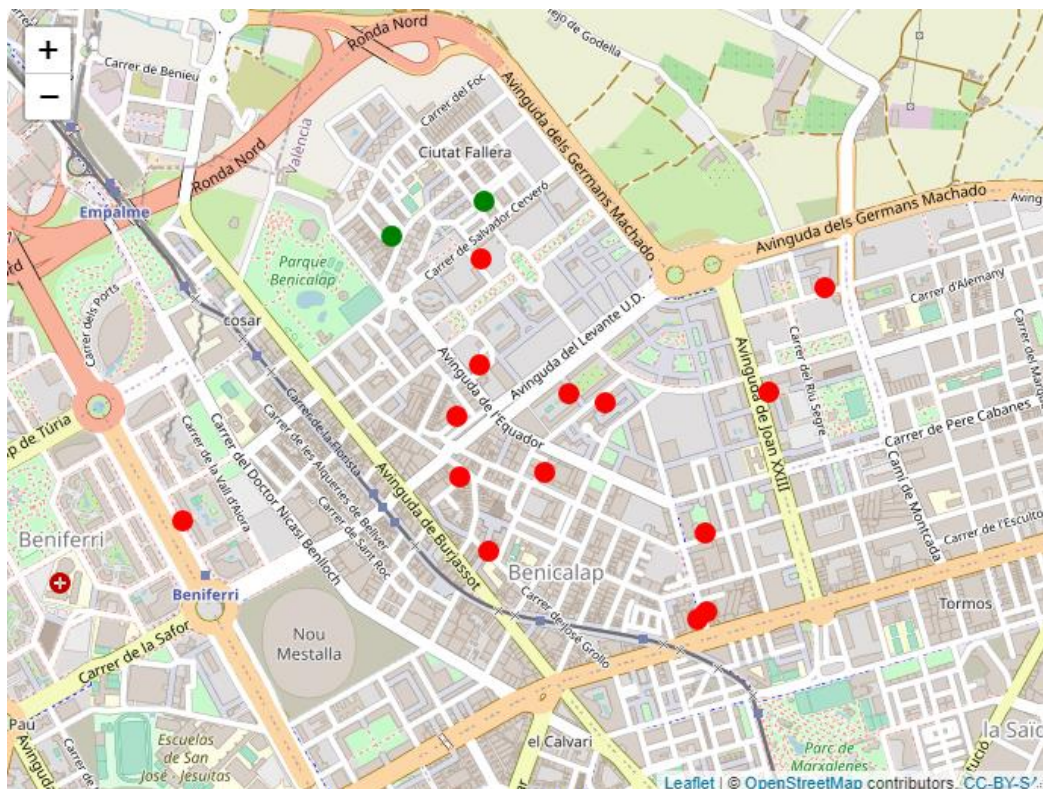

Districte 12: Camins al Grau

Localitzacions de mostreig: 18

Id	Tipus Via	Nombre Vía	Núm.	Ba
P191	CARRER	FERRO	35	121
P192	CARRER	LLEONS	18	121
P193	CARRER	PEANYA	5	121
P194	CARRER	POBLA DE FARNALS	50	121
P195	CARRER	FELIPE SALVADOR	15	121
P196	CARRER	MESTRE VALLS	5	121
P197	CARRER	DOCTOR MANUEL CANDELA	15	122
P198	CARRER	RODRÍGUEZ DE CEPEDA	30	122
P199	CARRER	RODRÍGUEZ DE CEPEDA	42	122
P200	CARRER	LUIS MERELO Y MAS	1	123
P201	CARRER	JUAN BAUTISTA MARCO	4	123
P202	AVENIDA	BALEARS	67	123
P203	AVENIDA	PORT	256	123
P204	CARRER	RIU ESCALONA	8	124
P205	CARRER	RIU ESCALONA	13	124
P206	PG	ALBEREDA	38	125
P207	AVENIDA	BALEARS	5	125
P208	CARRER	ALFRED TORAN (ESCUPTOR)	9	125

Districte 15: Rascanya
Localitzacions de mostreig: 17

Id	Tipus Via	Nombre Via	Núm.	Ba
P241	AVENIDA	GERMANS MACHADO	57	151
P242	CARRER	SANT JOAN DE LA PENYA	10	151
P243	CARRER	PENÍSCOLA	25	151
P244	AVENIDA	CONSTITUCIÓ	216	151
P245	CARRER	PARE VIÑAS	76	151
P246	CARRER	DOMÉNEC GÓMEZ	9	152
P247	AVENIDA	CONSTITUCIÓ	217	152
P248	CARRER	PERE CABANES	12	152
P249	CAMI	MONTCADA	128	152
P250	CAMI	MONTCADA	50	152
P251	CARRER	SANT DOMÉNEC SAVIO	7	152
P252	CARRER	MARQUÉS DE MONTORTAL	45	152
P253	CARRER	SANT DOMÉNEC SAVIO	70	152
P254	CARRER	SANT DOMÉNEC SAVIO	68	152
P255	C.V.	ALBORAIA (CAMÍ VELL)	28	152
P256	CARRER	EMILI BARÓ	71	152
P257	CARRER	SANTA GENOVEVA TORRES	17	152

Districte 16: Benicalap

Localitzacions de mostreig: 16

Id	Tipus Via	Nombre Via	Núm.	Ba
P258	CARRER	LORENZO ROVIRA	5	161
P259	PLAÇA	MÚSIC FAYOS	9	161
P260	CARRER	CARLOS CLIMENT (JURISTA)	3	161
P261	CARRER	PERIODISTA GIL SUMBIELA	18	161
P262	AVENIDA	CORTS VALENCIANES	26	161
P263	CARRER	FRANCISCO COMES	10	161
P264	CARRER	JOSÉ GROLLO	26	161
P265	CARRER	MARÍA FERNANDA (ACTRIU)	8	161
P266	CARRER	GENERAL LLORENS	3	161
P267	CARRER	ALMISERÀ	11	161
P268	CARRER	PERIODISTA GIL SUMBIELA	68	161
P269	CARRER	GENERAL LLORENS	6	161
P270	CARRER	RIU BIDASOA	54	161
P271	CARRER	SALVADOR (PINTOR)	1	161
P272	CARRER	CARMELO RODA	8	162
P273	CARRER	PERIS CELDA	1	162