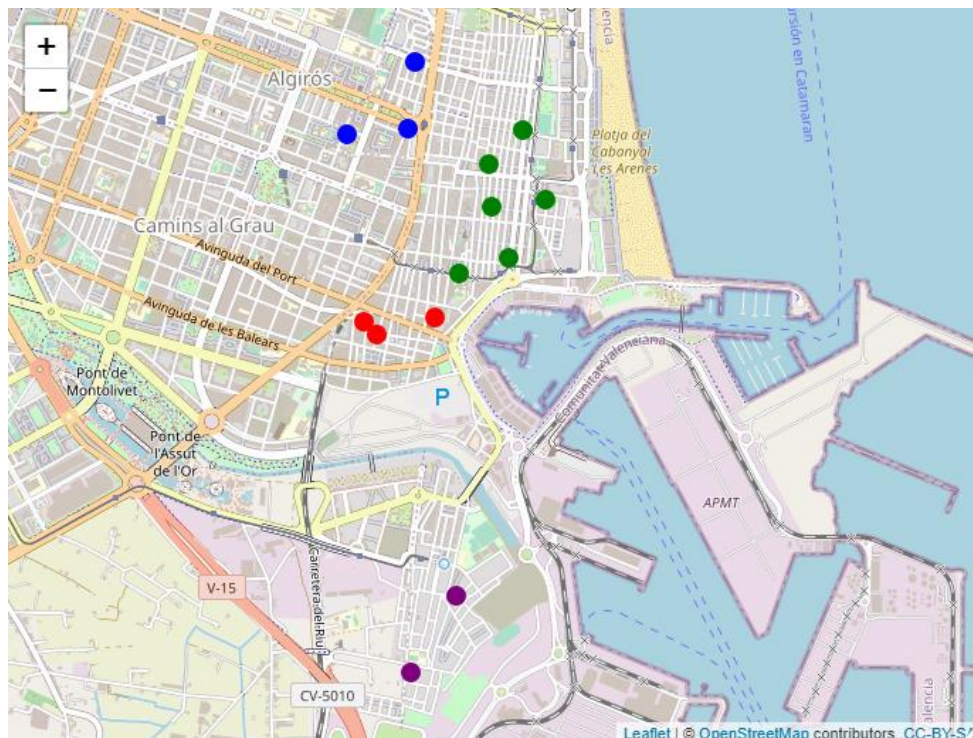

Districte 10: Quatre Carreres

Localitzacions de mostreig: 20

Id	Tipus Via	Nombre Vía	Núm.	Ba
P153	CARRER	GRANADA	18	101
P154	AVENIDA	AMAT GRANELL MESADO	17	101
P155	PLAÇA	PEDAGOG PESTALOZZI	12	101
P156	CARRER	GODOFRED ROS	16	101
P157	AVENIDA	REGNE DE VALÈNCIA	87	101
P158	CARRER	PLUS ULTRA	15	102
P159	CARRER	PARE VICENT	8	102
P160	AVENIDA	AUSIÀS MARCH	25	102
P161	AVENIDA	AUSIÀS MARCH	78	103
P162	CARRER	MURLA	2	103
P163	CARRER	BERNAT DESCOLL	74	103
P164	CARRER	JUAN RAMON JIMÉNEZ	85	103
P165	CARRER	BERNAT DESCOLL	67	103
P166	CARRER	GRAVADOR JORDÁN	29	104
P167	CARRETERA	ARTÉS	7	104
P168	AVENIDA	AUSIÀS MARCH	55	105
P169	AVENIDA	GERMANS MARISTES	2	105
P170	CARRETERA	FONT D'EN CORTS	108	106
P171	AVENIDA	INSTITUT OBRER VALÈNCIA	13	107
P172	AVENIDA	INSTITUT OBRER VALÈNCIA	11	107

Districte 11: Poblat Marítims

Localitzacions de mostreig: 18

Id	Tipus Via	Nombre Via	Núm.	Ba
P173	CARRER	SALVADOR GASSULL	1	111
P174	CARRER	VAIXELL	10	111
P175	CARRER	PROFESSOR VICENTE LLORENS	6	111
P176	CARRER	REINA	5	112
P177	PLAÇA	MARE DE DÉU DEL CASTELL	5	112
P178	CARRER	REINA	143	112
P179	CARRER	FRANCESC CUBELLS	37	112
P180	CARRER	TEATRE DE LA MARINA	3	112
P181	CARRER	COLUMBRETES	18	112
P182	AVENIDA	MALVA-ROSA	132	113
P183	CARRER	SANT RAFAEL	4	113
P184	CARRER	RIU TAJO	28	113
P185	AVENIDA	MALVA-ROSA	130	113
P186	CAMI	CABANYAL	44	114
P187	CARRER	CREVILLENT	12	114
P188	AVENIDA	BLASCO IBÁÑEZ	200	114
P189	CARRER	RIU ODIEL	32	115
P190	CARRER	JOAN CASTAÑO	3	115