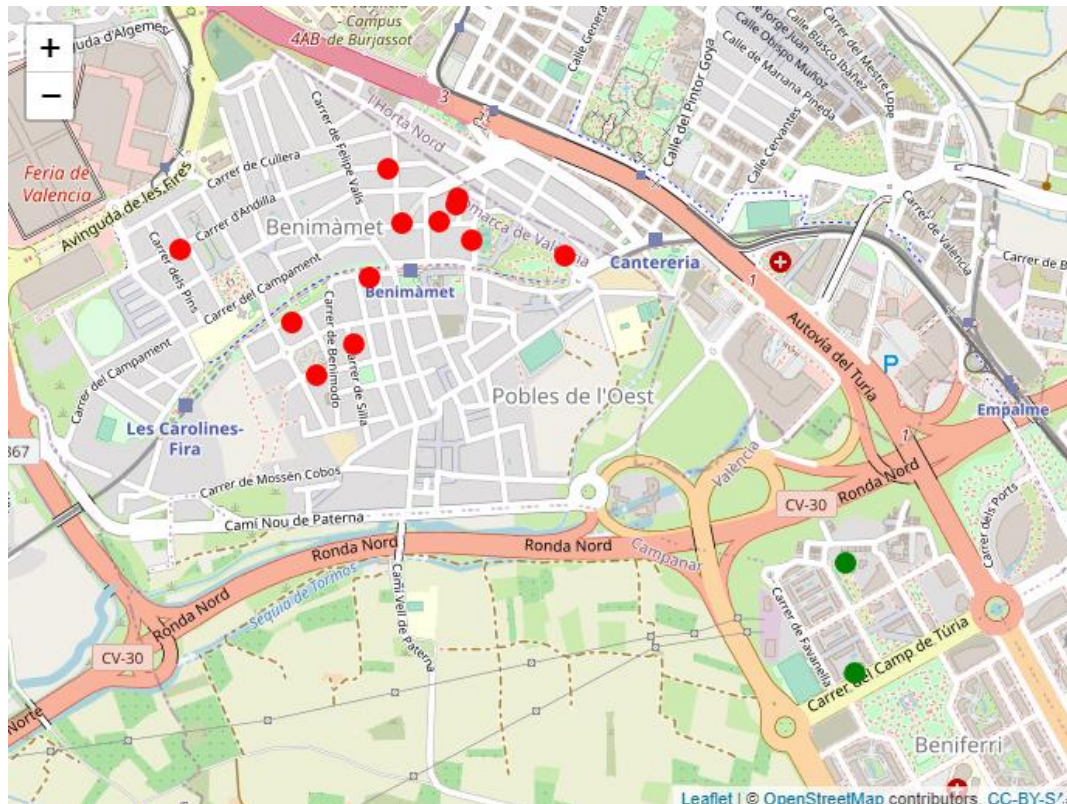

Districte 16: Benicalap

Localitzacions de mostreig: 16

Id	Tipus Via	Nombre Via	Núm.	Ba
P258	CARRER	LORENZO ROVIRA	5	161
P259	PLAÇA	MÚSIC FAYOS	9	161
P260	CARRER	CARLOS CLIMENT (JURISTA)	3	161
P261	CARRER	PERIODISTA GIL SUMBIELA	18	161
P262	AVENIDA	CORTS VALENCIANES	26	161
P263	CARRER	FRANCISCO COMES	10	161
P264	CARRER	JOSÉ GROLLO	26	161
P265	CARRER	MARÍA FERNANDA (ACTRIU)	8	161
P266	CARRER	GENERAL LLORENS	3	161
P267	CARRER	ALMISERÀ	11	161
P268	CARRER	PERIODISTA GIL SUMBIELA	68	161
P269	CARRER	GENERAL LLORENS	6	161
P270	CARRER	RIU BIDASOA	54	161
P271	CARRER	SALVADOR (PINTOR)	1	161
P272	CARRER	CARMELO RODA	8	162
P273	CARRER	PERIS CELDA	1	162

Districte 17: Pobles del Nord

Localitzacions de mostreig: 15

Id	Tipus Via	Nombre Vía	Núm.	Ba
P274	CARRER	FERRER I BIGNÉ	54	171
P275	CARRER	VENTA DEL MORO	23	171
P276	CARRER	RIU GENIL	6	172
P277	CAMI	MONTCADA	181	172
P278	CARRER	MESTRE CRISTÓBAL LEÓN	22	173
P279	CARRER	MESTRE CRISTÓBAL LEÓN	20	173
P280	CARRER	MESTRA TERESITA NÚÑEZ	5	173
P281	CAMI	CASES DE BÀRCENA	13	174
P282	SENDA	TENDETA	2	175
P283	CARRER	DIEGO (CATEDRÀTIC)	10	176
P284	CARRER	BADALL	3	176
P285	CARRER	GERMANA MERCÉ	6	176
P286	CARRER	CASTELL DE LA CREU	32	176
P287	ENTD	BORBOTÓ	17	177
P288	CARRER	COMPOSITOR VERT	4	177

Districte 18: Pobles de l'Oest

Localitzacions de mostreig: 14

Id	Tipus Via	Nombre Via	Núm.	Ba
P289	CARRER	LORENZO SAIZ	14	181
P290	CARRER	ARQUITECTE GILBERT	5	181
P291	CARRER	PINTOR CABRERA	9	181
P292	CARRER	PINTOR CABRERA	7	181
P293	CARRER	ENGINYER AUBÁN	25	181
P294	AVENIDA	ESTACIÓ	31	181
P295	AVENIDA	ESTACIÓ	3	181
P296	CARRER	SILLA	48	181
P297	CARRER	CORONACIÓ	12	181
P298	CARRER	ALFARRASÍ	1	181
P299	CARRER	MESTRE ALBERTO LUZ	11	181
P300	CARRER	MESTRE ALBERTO LUZ	23	181
P301	CARRER	BENIFERRI	10	182
P302	CARRER	CAMP DE TÚRIA	16	182