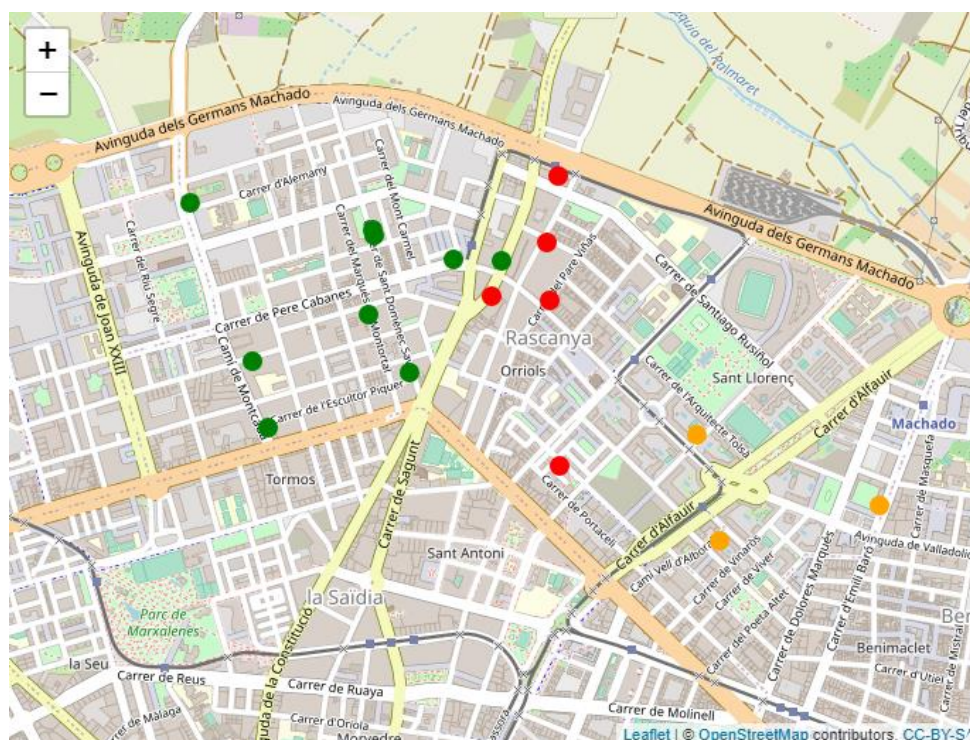

Districte 12: Camins al Grau

Localitzacions de mostreig: 18

Id	Tipus Via	Nombre Vía	Núm.	Ba
P191	CARRER	FERRO	35	121
P192	CARRER	LLEONS	18	121
P193	CARRER	PEANYA	5	121
P194	CARRER	POBLA DE FARNALS	50	121
P195	CARRER	FELIPE SALVADOR	15	121
P196	CARRER	MESTRE VALLS	5	121
P197	CARRER	DOCTOR MANUEL CANDELA	15	122
P198	CARRER	RODRÍGUEZ DE CEPEDA	30	122
P199	CARRER	RODRÍGUEZ DE CEPEDA	42	122
P200	CARRER	LUIS MERELO Y MAS	1	123
P201	CARRER	JUAN BAUTISTA MARCO	4	123
P202	AVENIDA	BALEARS	67	123
P203	AVENIDA	PORT	256	123
P204	CARRER	RIU ESCALONA	8	124
P205	CARRER	RIU ESCALONA	13	124
P206	PG	ALBEREDA	38	125
P207	AVENIDA	BALEARS	5	125
P208	CARRER	ALFRED TORAN (ESCUPTOR)	9	125

Districte 13: Algirós

Localitzacions de mostreig: 17

Id	Tipus Via	Nombre Vía	Núm.	Ba
P209	CARRER	SERRADORA	57	131
P210	CARRER	INDÚSTRIA	55	131
P211	CARRER	SANTS JUST I PASTOR	149	131
P212	CARRER	PINTOR FERRER CALATAYUD	33	131
P213	CARRER	CAMPOAMOR	51	132
P214	CARRER	CAMPOAMOR	55	132
P215	CARRER	CAMPOAMOR	49	132
P216	CARRER	SERPIS	64	132
P217	CARRER	MÚSIC GINÉS	9	132
P218	CARRER	REPÚBLICA ARGENTINA	5	133
P219	CARRER	IECLA	7	133
P220	AVENIDA	BLASCO IBÁÑEZ	94	133
P221	AVENIDA	BLASCO IBÁÑEZ	67	134
P222	CARRER	LEANDRO DE SARALEGUI	1	134
P223	CARRER	SERPIS	18	134
P224	PG	FACULTATS	8	135
P225	PLAÇA	FRA LLUÍS COLOMER	9	135

Districte 15: Rascanya
Localitzacions de mostreig: 17

Id	Tipus Via	Nombre Via	Núm.	Ba
P241	AVENIDA	GERMANS MACHADO	57	151
P242	CARRER	SANT JOAN DE LA PENYA	10	151
P243	CARRER	PENÍSCOLA	25	151
P244	AVENIDA	CONSTITUCIÓ	216	151
P245	CARRER	PARE VIÑAS	76	151
P246	CARRER	DOMÉNEC GÓMEZ	9	152
P247	AVENIDA	CONSTITUCIÓ	217	152
P248	CARRER	PERE CABANES	12	152
P249	CAMI	MONTCADA	128	152
P250	CAMI	MONTCADA	50	152
P251	CARRER	SANT DOMÉNEC SAVIO	7	152
P252	CARRER	MARQUÉS DE MONTORTAL	45	152
P253	CARRER	SANT DOMÉNEC SAVIO	70	152
P254	CARRER	SANT DOMÉNEC SAVIO	68	152
P255	C.V.	ALBORAIA (CAMÍ VELL)	28	152
P256	CARRER	EMILI BARÓ	71	152
P257	CARRER	SANTA GENOVEVA TORRES	17	152