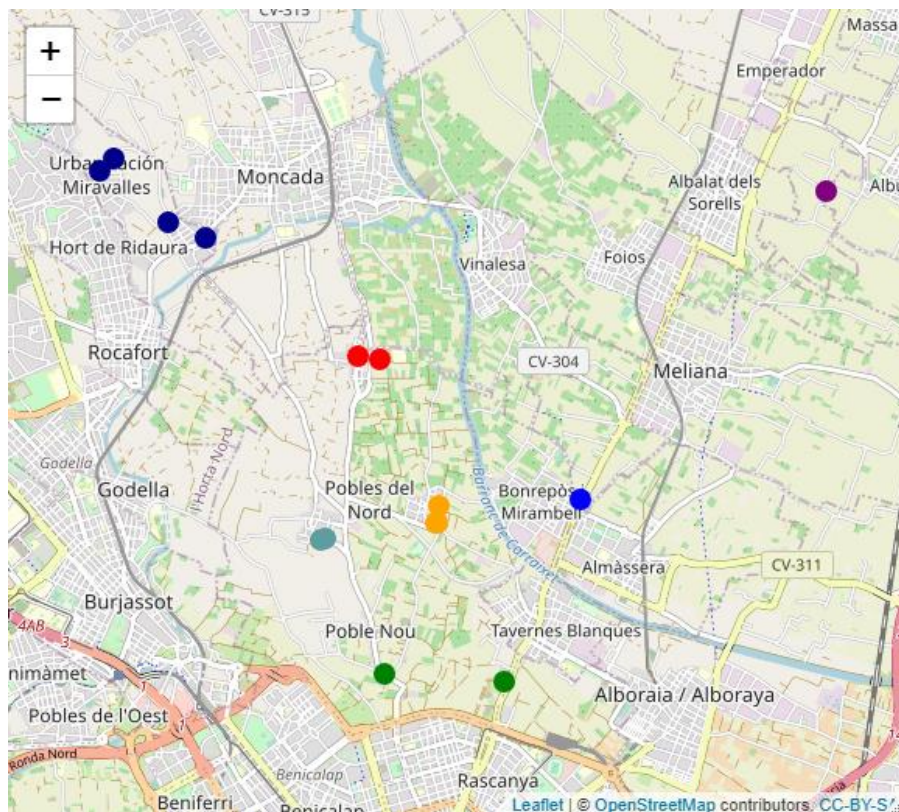

Districte 16: Benicalap

Localitzacions de mostreig: 16

Id	Tipus Via	Nombre Via	Núm.	Ba
P258	CARRER	LORENZO ROVIRA	5	161
P259	PLAÇA	MÚSIC FAYOS	9	161
P260	CARRER	CARLOS CLIMENT (JURISTA)	3	161
P261	CARRER	PERIODISTA GIL SUMBIELA	18	161
P262	AVENIDA	CORTS VALENCIANES	26	161
P263	CARRER	FRANCISCO COMES	10	161
P264	CARRER	JOSÉ GROLLO	26	161
P265	CARRER	MARÍA FERNANDA (ACTRIU)	8	161
P266	CARRER	GENERAL LLORENS	3	161
P267	CARRER	ALMISERÀ	11	161
P268	CARRER	PERIODISTA GIL SUMBIELA	68	161
P269	CARRER	GENERAL LLORENS	6	161
P270	CARRER	RIU BIDASOA	54	161
P271	CARRER	SALVADOR (PINTOR)	1	161
P272	CARRER	CARMELO RODA	8	162
P273	CARRER	PERIS CELDA	1	162

Districte 17: Pobles del Nord

Localitzacions de mostreig: 15

Id	Tipus Via	Nombre Vía	Núm.	Ba
P274	CARRER	FERRER I BIGNÉ	54	171
P275	CARRER	VENTA DEL MORO	23	171
P276	CARRER	RIU GENIL	6	172
P277	CAMI	MONTCADA	181	172
P278	CARRER	MESTRE CRISTÓBAL LEÓN	22	173
P279	CARRER	MESTRE CRISTÓBAL LEÓN	20	173
P280	CARRER	MESTRA TERESITA NÚÑEZ	5	173
P281	CAMI	CASES DE BÀRCENA	13	174
P282	SENDA	TENDETA	2	175
P283	CARRER	DIEGO (CATEDRÀTIC)	10	176
P284	CARRER	BADALL	3	176
P285	CARRER	GERMANA MERCÉ	6	176
P286	CARRER	CASTELL DE LA CREU	32	176
P287	ENTD	BORBOTÓ	17	177
P288	CARRER	COMPOSITOR VERT	4	177