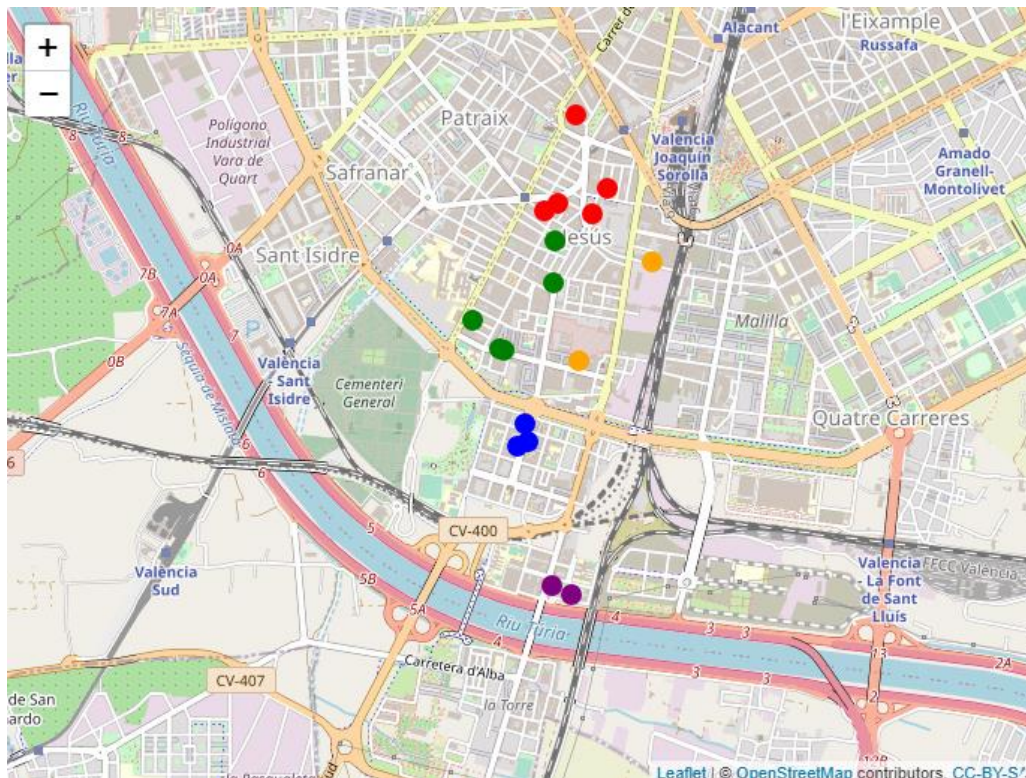

Districte 9: Jesús

Localitzacions de mostreig: 17

Id	Tipus Via	Nombre Vía	Núm.	Ba
P136	CARRER	VENEÇUELA	13	91
P137	CARRER	FRANCESC CLIMENT	12	91
P138	CARRER	MARQUÉS DE CAMPO	9	91
P139	CARRER	COOP. DE SANT FERRAN	24	91
P140	CARRER	CEBRIAN MEZQUITA	3	91
P141	AVENIDA	PRIMER DE MAIG	50	92
P142	CARRER	COSTA I BORRÀS	57	92
P143	AVENIDA	PRIMER DE MAIG	52	92
P144	CARRER	PERE ANDREU	6	92
P145	CARRER	CARTERS	38	92
P146	CARRER	ALMUDAINA	13	93
P147	CARRER	REPÚBLICA COSTA D'IVORI	6	93
P148	CARRER	ENGINYER MANUEL CÁNOVAS	7	94
P149	CARRER	SANT MARCEL·LÍ	4	94
P150	CARRER	SANT MARCEL·LÍ	11	94
P151	CARRER	RAFAEL LAPESA MELGAR	4	95
P152	CARRER	RAFAEL LAPESA MELGAR	16	95