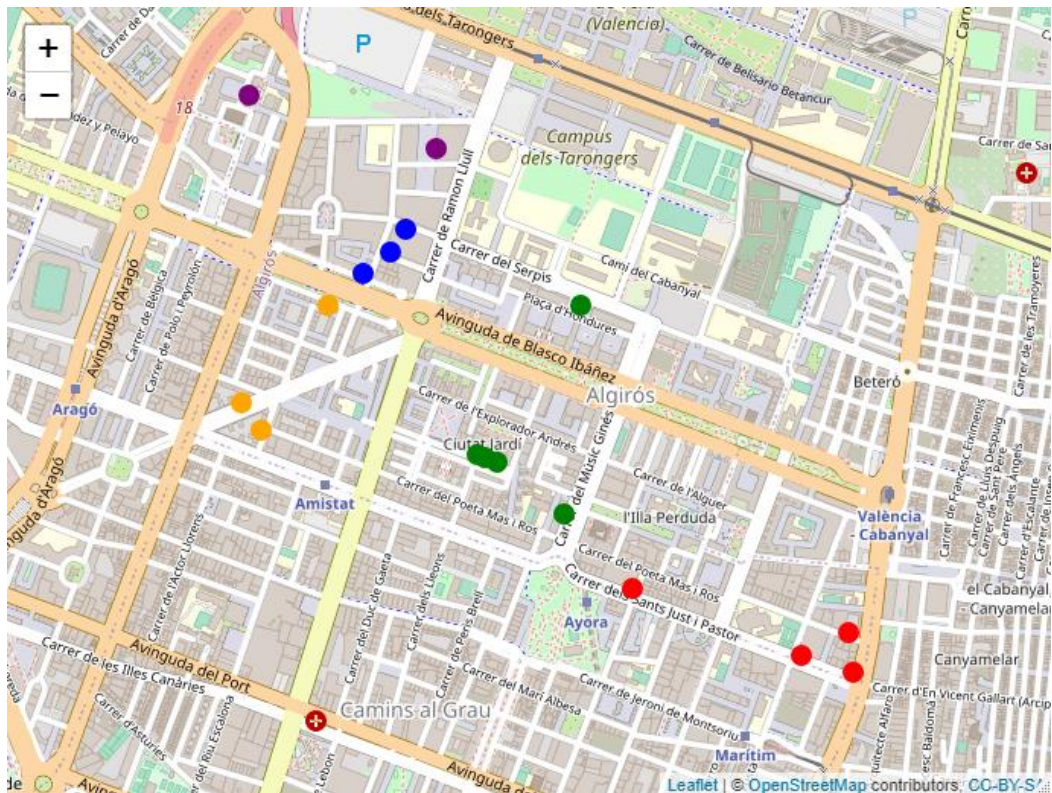

Districte 11: Poblat Marítims

Localitzacions de mostreig: 18

Id	Tipus Via	Nombre Via	Núm.	Ba
P173	CARRER	SALVADOR GASSULL	1	111
P174	CARRER	VAIXELL	10	111
P175	CARRER	PROFESSOR VICENTE LLORENS	6	111
P176	CARRER	REINA	5	112
P177	PLAÇA	MARE DE DÉU DEL CASTELL	5	112
P178	CARRER	REINA	143	112
P179	CARRER	FRANCESC CUBELLS	37	112
P180	CARRER	TEATRE DE LA MARINA	3	112
P181	CARRER	COLUMBRETES	18	112
P182	AVENIDA	MALVA-ROSA	132	113
P183	CARRER	SANT RAFAEL	4	113
P184	CARRER	RIU TAJO	28	113
P185	AVENIDA	MALVA-ROSA	130	113
P186	CAMI	CABANYAL	44	114
P187	CARRER	CREVILLENT	12	114
P188	AVENIDA	BLASCO IBÁÑEZ	200	114
P189	CARRER	RIU ODIEL	32	115
P190	CARRER	JOAN CASTAÑO	3	115

Districte 12: Camins al Grau

Localitzacions de mostreig: 18

Id	Tipus Via	Nombre Vía	Núm.	Ba
P191	CARRER	FERRO	35	121
P192	CARRER	LLEONS	18	121
P193	CARRER	PEANYA	5	121
P194	CARRER	POBLA DE FARNALS	50	121
P195	CARRER	FELIPE SALVADOR	15	121
P196	CARRER	MESTRE VALLS	5	121
P197	CARRER	DOCTOR MANUEL CANDELA	15	122
P198	CARRER	RODRÍGUEZ DE CEPEDA	30	122
P199	CARRER	RODRÍGUEZ DE CEPEDA	42	122
P200	CARRER	LUIS MERELO Y MAS	1	123
P201	CARRER	JUAN BAUTISTA MARCO	4	123
P202	AVENIDA	BALEARS	67	123
P203	AVENIDA	PORT	256	123
P204	CARRER	RIU ESCALONA	8	124
P205	CARRER	RIU ESCALONA	13	124
P206	PG	ALBEREDA	38	125
P207	AVENIDA	BALEARS	5	125
P208	CARRER	ALFRED TORAN (ESCUPTOR)	9	125

Districte 13: Algirós

Localitzacions de mostreig: 17

Id	Tipus Via	Nombre Vía	Núm.	Ba
P209	CARRER	SERRADORA	57	131
P210	CARRER	INDÚSTRIA	55	131
P211	CARRER	SANTS JUST I PASTOR	149	131
P212	CARRER	PINTOR FERRER CALATAYUD	33	131
P213	CARRER	CAMPOAMOR	51	132
P214	CARRER	CAMPOAMOR	55	132
P215	CARRER	CAMPOAMOR	49	132
P216	CARRER	SERPIS	64	132
P217	CARRER	MÚSIC GINÉS	9	132
P218	CARRER	REPÚBLICA ARGENTINA	5	133
P219	CARRER	IECLA	7	133
P220	AVENIDA	BLASCO IBÁÑEZ	94	133
P221	AVENIDA	BLASCO IBÁÑEZ	67	134
P222	CARRER	LEANDRO DE SARALEGUI	1	134
P223	CARRER	SERPIS	18	134
P224	PG	FACULTATS	8	135
P225	PLAÇA	FRA LLUÍS COLOMER	9	135