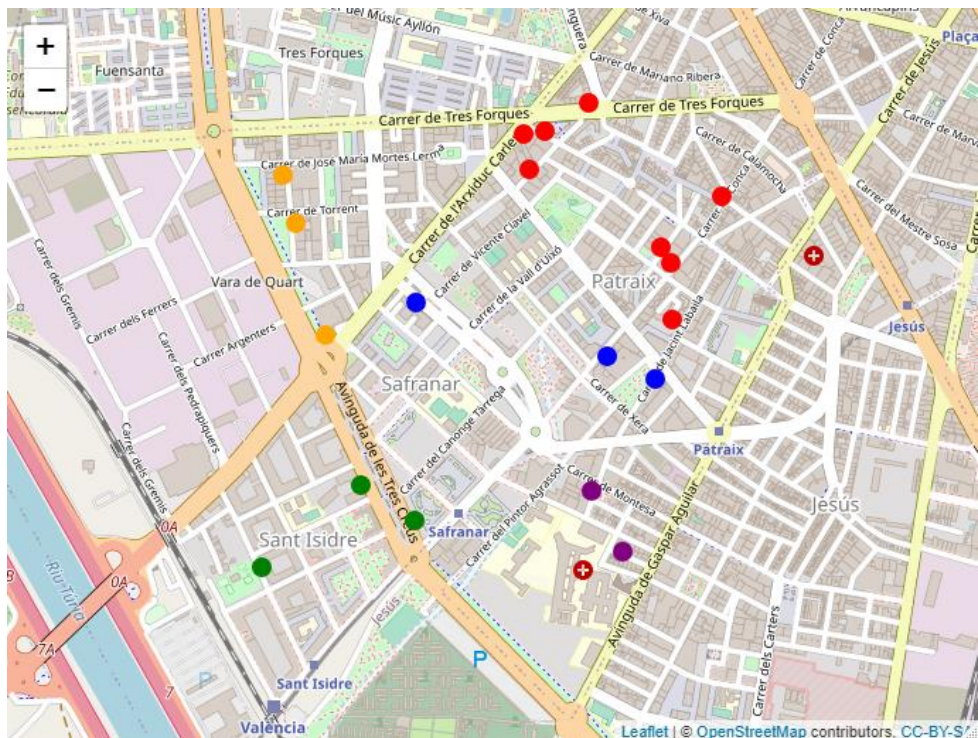

Districte 4: Campanar

Localitzacions de mostreig: 15

Id	Tipus Via	Nombre Via	Núm.	Ba
P051	CARRER	CASTIELFABIB	14	41
P052	CARRER	VALL DE LA BALLESTERA	33	41
P053	CARRER	BENIFAIÓ	22	41
P054	CARRER	CASTIELFABIB	6	41
P055	CARRER	JOAN AGUILAR	21	41
P056	AVENIDA	BURJASSOT	5	42
P057	CARRER	GREGORI GEA	11	42
P058	CARRER	HIPÒLIT ROVIRA	1	43
P059	AVENIDA	BURJASSOT	73	43
P060	CARRER	MARINA BAIXA	3	44
P061	CARRER	JORGE COMÍN	6	44
P062	CARRER	MARINA BAIXA	5	44
P063	AVENIDA	CORTS VALENCIANES	17	44
P064	CARRER	PARE BARRANCO	36	44
P065	PLAÇA	PROFESSOR LÓPEZ IBOR	12	44

Districte 7: l'Olivereta

Localitzacions de mostreig: 18

Id	Tipus Via	Nombre Vía	Núm.	Ba
P099	CARRER	PINTOR STOLZ	31	71
P100	CARRER	RACÓ D'ADEMÚS	11	71
P101	CARRER	TORRES	14	71
P102	CARRER	DEMOCRÀCIA	59	71
P103	CARRER	POETA ALBEROLA	13	71
P104	CARRER	CERDÀ I RICO	9	71
P105	CARRER	ALMOINES	10	71
P106	CARRER	CARTAGENA	3	71
P107	CARRER	ALCALDE ALBORS	18	71
P108	AVENIDA	CID	174	72
P109	PLAÇA	PERE MARIA ORTS I BOSCH	14	72
P110	CARRER	JUMELLA	14	73
P111	CARRER	MARE ALBERTA GIMÉNEZ	7	73
P112	AVENIDA	TRES CREUS	43	73
P113	CARRER	REI SAUD	2	74
P114	CARRER	MARE DE DÉU DE FONTSANTA	6	74
P115	PLAÇA	TRETZE ROSES	5	75
P116	BARRI	LLUM	4	75

Districte 8: Patraix

Localitzacions de mostreig: 19

Id	Tipus Via	Nombre Vía	Núm.	Ba
P117	CARRER	TRES FORQUES	50	81
P118	CARRER	ARXIDUC CARLES	61	81
P119	CARRER	SALABERT	36	81
P120	CARRER	CONCA	138	81
P121	CARRER	PINTOR PASQUAL CAPUZ	18	81
P122	CARRER	CONCA	104	81
P123	CARRER	ASSAGADOR DE LES MONGES	6	81
P124	CARRER	PABLO MELÉNDEZ	11	81
P125	AVENIDA	TRES CREUS	127	82
P126	CARRER	JOSÉ ANDREU ALABARTA	25	82
P127	AVENIDA	TRES CREUS	88	82
P128	AVENIDA	TRES CREUS	75	83
P129	AVENIDA	TRES CREUS	105	83
P130	CARRER	CERAMISTA ROS	12	83
P131	CARRER	JACINT LABAILA	37	84
P132	CARRER	PIUS XI	23	84
P133	AVENIDA	JOSÉ ROCA COLL (PIANISTA)	21	84
P134	CARRER	DOCTOR MARAÑÓN	12	85
P135	CARRER	GASPAR TORRELLA	12	85