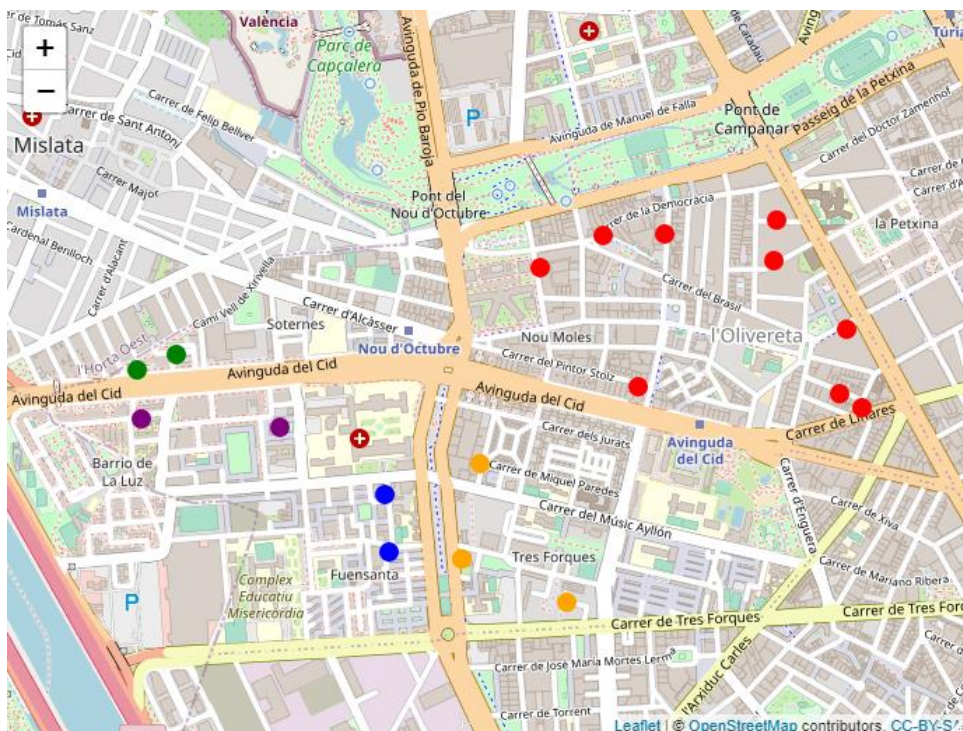

Districte 1: Ciutat Vella

Localitzacions de mostreig: 16

Id	Tipus Via	Nombre Via	Núm.	Ba
P001	CARRER	BOIX	7	11
P002	PLAÇA	MIRACLE DEL MOCADORET	3	11
P003	CARRER	MAR	23	12
P004	CARRER	MÚSIC JOSEP ITURBI	8	12
P005	CARRER	SANT TOMÁS	12	13
P006	CARRER	RIPALDA	31	13
P007	CARRER	QUART	30	13
P008	CARRER	LLÍRIA	12	13
P009	CARRER	GUILLEM SOROLLA	37	14
P010	CARRER	MALDONADO	40	14
P011	CARRER	PEU DE LA CREU	17	14
P012	CARRER	QUART	13	15
P013	CARRER	RIBALTA	6	15
P014	PLAÇA	SANT AGUSTÍ	3	16
P015	CARRER	MARE DE DÉU DE GRÀCIA	4	16
P016	CARRER	EN SANÇ	5	16

Districte 4: Campanar

Localitzacions de mostreig: 15

Id	Tipus Via	Nombre Via	Núm.	Ba
P051	CARRER	CASTIELFABIB	14	41
P052	CARRER	VALL DE LA BALLESTERA	33	41
P053	CARRER	BENIFAIÓ	22	41
P054	CARRER	CASTIELFABIB	6	41
P055	CARRER	JOAN AGUILAR	21	41
P056	AVENIDA	BURJASSOT	5	42
P057	CARRER	GREGORI GEA	11	42
P058	CARRER	HIPÒLIT ROVIRA	1	43
P059	AVENIDA	BURJASSOT	73	43
P060	CARRER	MARINA BAIXA	3	44
P061	CARRER	JORGE COMÍN	6	44
P062	CARRER	MARINA BAIXA	5	44
P063	AVENIDA	CORTS VALENCIANES	17	44
P064	CARRER	PARE BARRANCO	36	44
P065	PLAÇA	PROFESSOR LÓPEZ IBOR	12	44

Districte 7: l'Olivereta

Localitzacions de mostreig: 18

Id	Tipus Via	Nombre Vía	Núm.	Ba
P099	CARRER	PINTOR STOLZ	31	71
P100	CARRER	RACÓ D'ADEMÚS	11	71
P101	CARRER	TORRES	14	71
P102	CARRER	DEMOCRÀCIA	59	71
P103	CARRER	POETA ALBEROLA	13	71
P104	CARRER	CERDÀ I RICO	9	71
P105	CARRER	ALMOINES	10	71
P106	CARRER	CARTAGENA	3	71
P107	CARRER	ALCALDE ALBORS	18	71
P108	AVENIDA	CID	174	72
P109	PLAÇA	PERE MARIA ORTS I BOSCH	14	72
P110	CARRER	JUMELLA	14	73
P111	CARRER	MARE ALBERTA GIMÉNEZ	7	73
P112	AVENIDA	TRES CREUS	43	73
P113	CARRER	REI SAUD	2	74
P114	CARRER	MARE DE DÉU DE FONTSANTA	6	74
P115	PLAÇA	TRETZE ROSES	5	75
P116	BARRI	LLUM	4	75