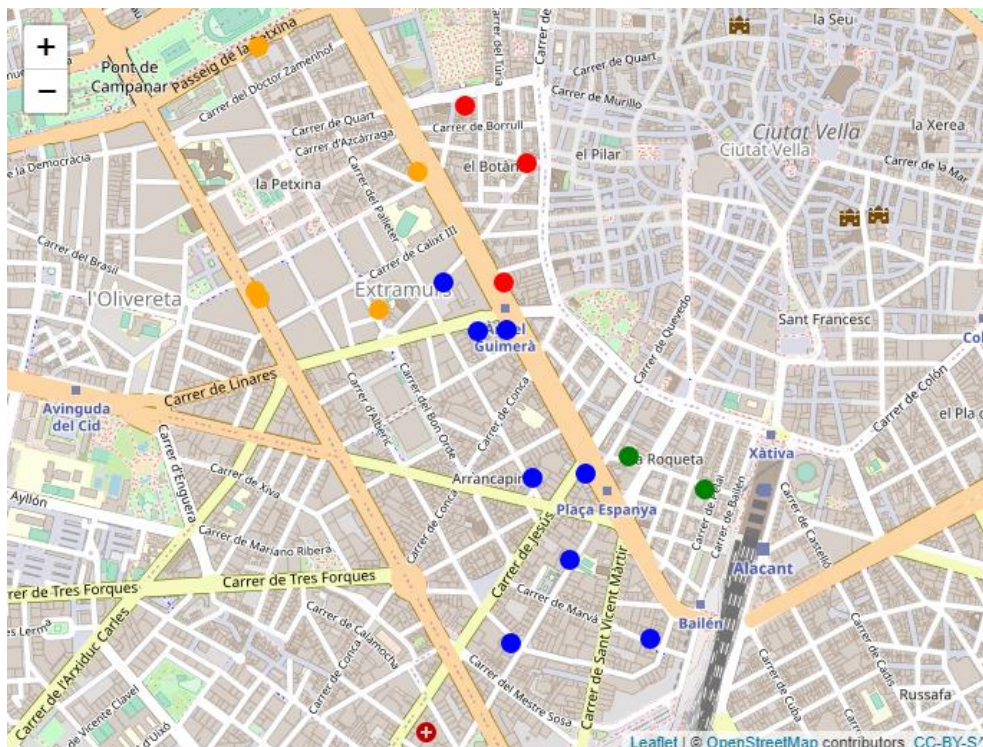

Districte 3: Extramurs

Localitzacions de mostreig: 18

Id	Tipus Via	Nombre Via	Núm.	Ba
P033	CARRER	LEPANT	5	31
P034	PLAÇA	SANT SEBASTIÀ	8	31
P035	G.V.	FERRAN EL CATÒLIC	22	31
P036	CARRER	TROIA	4	32
P037	CARRER	MATEMÀTIC MARZAL	18	32
P038	CARRER	JOAN LLORENÇ	57	33
P039	PG	PETXINA	36	33
P040	AVENIDA	PÉREZ GALDÓS	100	33
P041	AVENIDA	PÉREZ GALDÓS	98	33
P042	G.V.	FERRAN EL CATÒLIC	43	33
P043	CARRER	MALUQUER	6	34
P044	CARRER	ALZIRA	19	34
P045	CARRER	DOCTOR VILA BARBERÀ	15	34
P046	CARRER	ALBACETE	14	34
P047	CARRER	MOSSÉN JACINT VERDAGUER	3	34
P048	G.V.	RAMÓN Y CAJAL	33	34
P049	CARRER	ERUDIT ORELLANA	11	34
P050	G.V.	FERRAN EL CATÒLIC	9	34