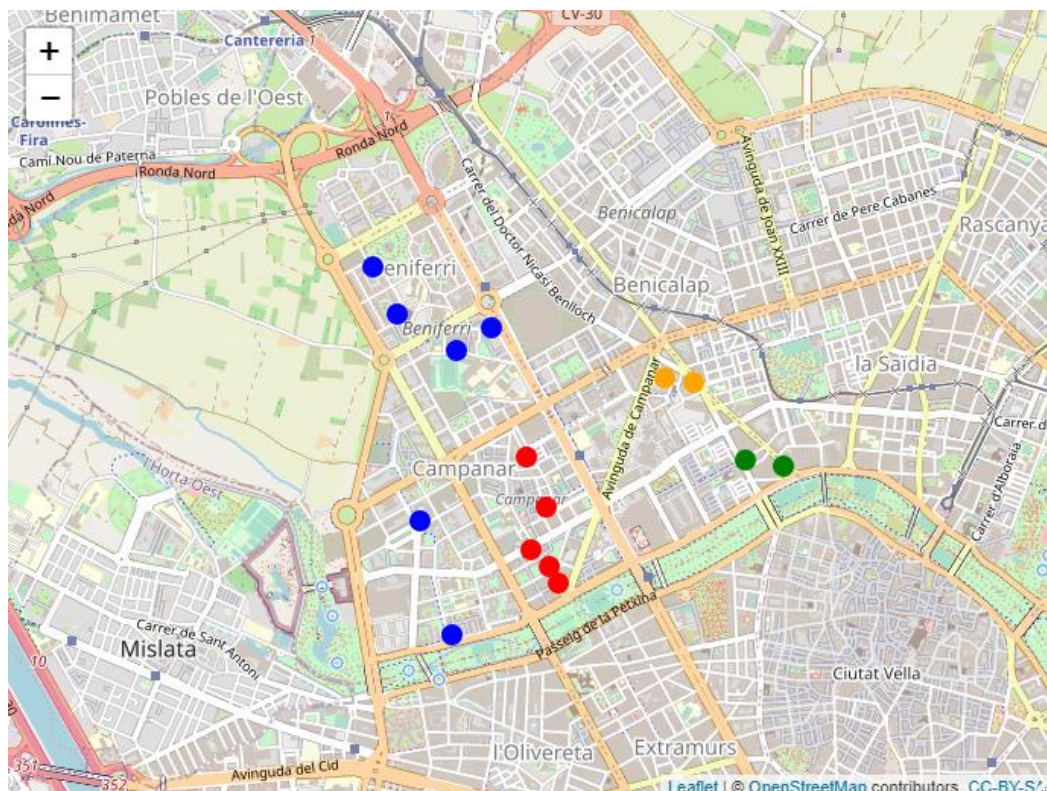

Districte 1: Ciutat Vella

Localitzacions de mostreig: 16

Id	Tipus Via	Nombre Via	Núm.	Ba
P001	CARRER	BOIX	7	11
P002	PLAÇA	MIRACLE DEL MOCADORET	3	11
P003	CARRER	MAR	23	12
P004	CARRER	MÚSIC JOSEP ITURBI	8	12
P005	CARRER	SANT TOMÁS	12	13
P006	CARRER	RIPALDA	31	13
P007	CARRER	QUART	30	13
P008	CARRER	LLÍRIA	12	13
P009	CARRER	GUILLEM SOROLLA	37	14
P010	CARRER	MALDONADO	40	14
P011	CARRER	PEU DE LA CREU	17	14
P012	CARRER	QUART	13	15
P013	CARRER	RIBALTA	6	15
P014	PLAÇA	SANT AGUSTÍ	3	16
P015	CARRER	MARE DE DÉU DE GRÀCIA	4	16
P016	CARRER	EN SANÇ	5	16

Districte 3: Extramurs

Localitzacions de mostreig: 18

Id	Tipus Via	Nombre Via	Núm.	Ba
P033	CARRER	LEPANT	5	31
P034	PLAÇA	SANT SEBASTIÀ	8	31
P035	G.V.	FERRAN EL CATÒLIC	22	31
P036	CARRER	TROIA	4	32
P037	CARRER	MATEMÀTIC MARZAL	18	32
P038	CARRER	JOAN LLORENÇ	57	33
P039	PG	PETXINA	36	33
P040	AVENIDA	PÉREZ GALDÓS	100	33
P041	AVENIDA	PÉREZ GALDÓS	98	33
P042	G.V.	FERRAN EL CATÒLIC	43	33
P043	CARRER	MALUQUER	6	34
P044	CARRER	ALZIRA	19	34
P045	CARRER	DOCTOR VILA BARBERÀ	15	34
P046	CARRER	ALBACETE	14	34
P047	CARRER	MOSSÉN JACINT VERDAGUER	3	34
P048	G.V.	RAMÓN Y CAJAL	33	34
P049	CARRER	ERUDIT ORELLANA	11	34
P050	G.V.	FERRAN EL CATÒLIC	9	34

Districte 4: Campanar

Localitzacions de mostreig: 15

Id	Tipus Via	Nombre Via	Núm.	Ba
P051	CARRER	CASTIELFABIB	14	41
P052	CARRER	VALL DE LA BALLESTERA	33	41
P053	CARRER	BENIFAIÓ	22	41
P054	CARRER	CASTIELFABIB	6	41
P055	CARRER	JOAN AGUILAR	21	41
P056	AVENIDA	BURJASSOT	5	42
P057	CARRER	GREGORI GEA	11	42
P058	CARRER	HIPÒLIT ROVIRA	1	43
P059	AVENIDA	BURJASSOT	73	43
P060	CARRER	MARINA BAIXA	3	44
P061	CARRER	JORGE COMÍN	6	44
P062	CARRER	MARINA BAIXA	5	44
P063	AVENIDA	CORTS VALENCIANES	17	44
P064	CARRER	PARE BARRANCO	36	44
P065	PLAÇA	PROFESSOR LÓPEZ IBOR	12	44