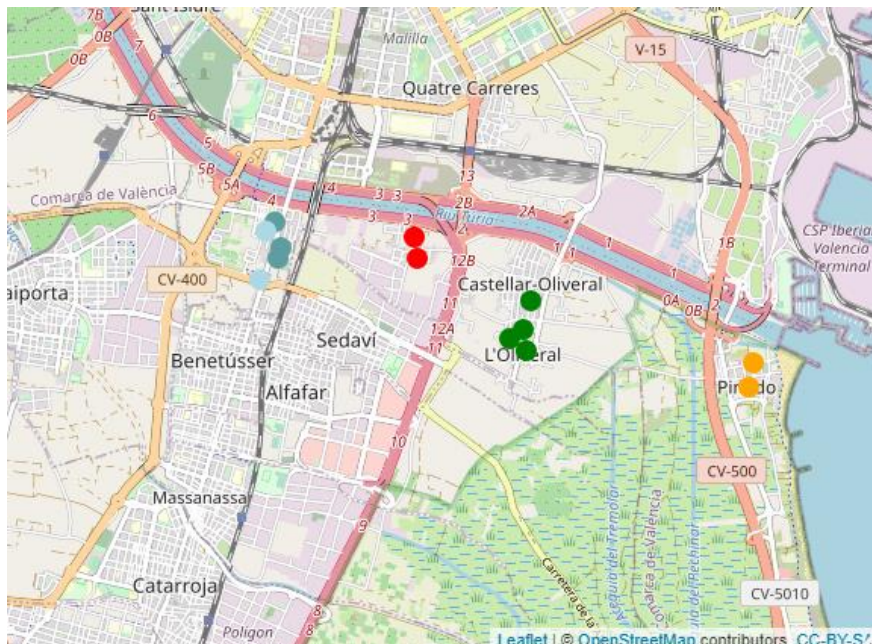

Districte 19: Pobles del Sud

Localitzacions de mostreig: 18

Id	Tipus Via	Nombre Vía	Núm.	Ba
P303	ENTD	CASA DELS MINGUETS	4	191
P304	PLAÇA	RIU SEGURA	9	191
P305	CARRER	SANT MARTÍ DE PORRES	9	192
P306	CARRER	VILALLONGA	2	192
P307	CARRER	TOMÀS GISBERT	29	192
P308	CARRER	ADOR	73	192
P309	CARRER	MOSSÉN CUENCA	53	193
P310	ENTD	CASA DE MOLINA	1	193
P311	CARRER	CANONGE ALCOVER	8	194
P312	AVENIDA	GOLA DEL PUJOL	22	194
P313	CARRER	MONÒVER	1	195
P314	CARRER	ORONETA	4	196
P315	CARRER	CABRESTANT	32	196
P316	CARRER	ALGAR DE PALÀNCIA	4	197
P317	CARRER	OVIDI MONTLLOR I MENGUAL	5	197
P318	CARRER	ÁLVAREZ DE SOTOMAYOR	7	197
P319	AVENIDA	REAL DE MADRID	100	198
P320	CARRER	CASTELL DE CULLERA	27	198