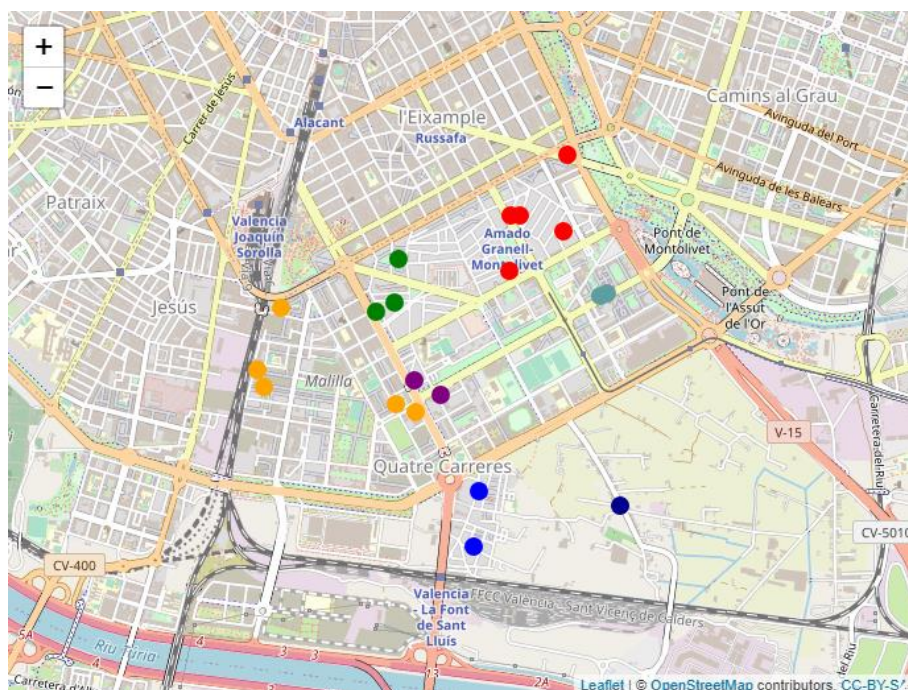

Districte 9: Jesús

Localitzacions de mostreig: 17

Id	Tipus Via	Nombre Vía	Núm.	Ba
P136	CARRER	VENEÇUELA	13	91
P137	CARRER	FRANCESC CLIMENT	12	91
P138	CARRER	MARQUÉS DE CAMPO	9	91
P139	CARRER	COOP. DE SANT FERRAN	24	91
P140	CARRER	CEBRIAN MEZQUITA	3	91
P141	AVENIDA	PRIMER DE MAIG	50	92
P142	CARRER	COSTA I BORRÀS	57	92
P143	AVENIDA	PRIMER DE MAIG	52	92
P144	CARRER	PERE ANDREU	6	92
P145	CARRER	CARTERS	38	92
P146	CARRER	ALMUDAINA	13	93
P147	CARRER	REPÚBLICA COSTA D'IVORI	6	93
P148	CARRER	ENGINYER MANUEL CÁNOVAS	7	94
P149	CARRER	SANT MARCEL·LÍ	4	94
P150	CARRER	SANT MARCEL·LÍ	11	94
P151	CARRER	RAFAEL LAPESA MELGAR	4	95
P152	CARRER	RAFAEL LAPESA MELGAR	16	95

Districte 10: Quatre Carreres

Localitzacions de mostreig: 20

Id	Tipus Via	Nombre Vía	Núm.	Ba
P153	CARRER	GRANADA	18	101
P154	AVENIDA	AMAT GRANELL MESADO	17	101
P155	PLAÇA	PEDAGOG PESTALOZZI	12	101
P156	CARRER	GODOFRED ROS	16	101
P157	AVENIDA	REGNE DE VALÈNCIA	87	101
P158	CARRER	PLUS ULTRA	15	102
P159	CARRER	PARE VICENT	8	102
P160	AVENIDA	AUSIÀS MARCH	25	102
P161	AVENIDA	AUSIÀS MARCH	78	103
P162	CARRER	MURLA	2	103
P163	CARRER	BERNAT DESCOLL	74	103
P164	CARRER	JUAN RAMON JIMÉNEZ	85	103
P165	CARRER	BERNAT DESCOLL	67	103
P166	CARRER	GRAVADOR JORDÁN	29	104
P167	CARRETERA	ARTÉS	7	104
P168	AVENIDA	AUSIÀS MARCH	55	105
P169	AVENIDA	GERMANS MARISTES	2	105
P170	CARRETERA	FONT D'EN CORTS	108	106
P171	AVENIDA	INSTITUT OBRER VALÈNCIA	13	107
P172	AVENIDA	INSTITUT OBRER VALÈNCIA	11	107