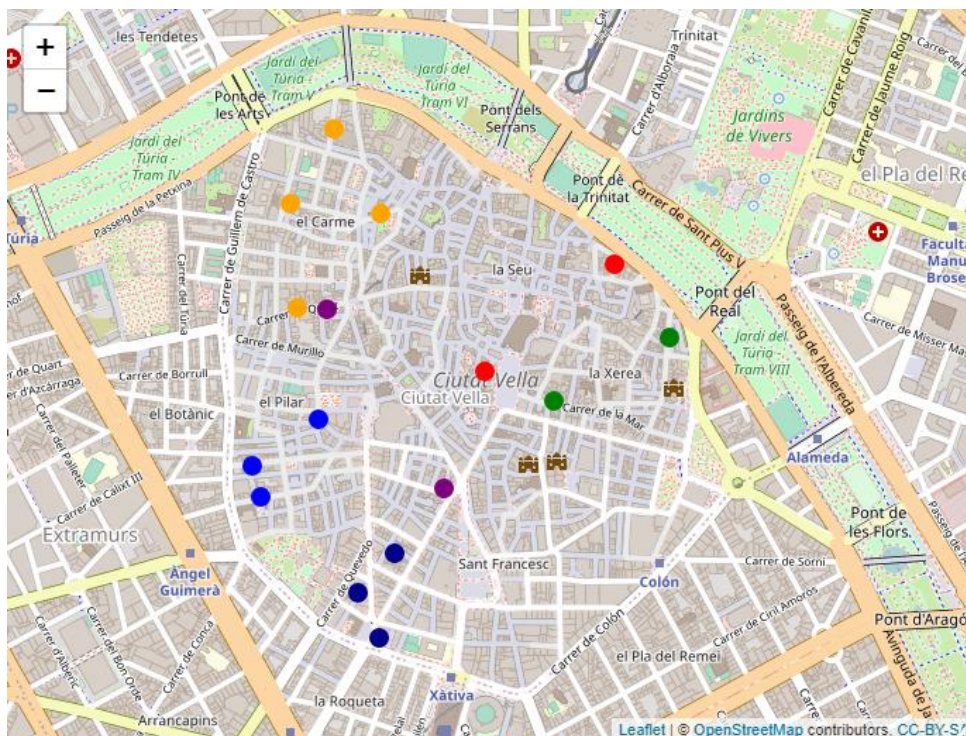

Districte 1: Ciutat Vella

Localitzacions de mostreig: 16

Id	Tipus Via	Nombre Via	Núm.	Ba
P001	CARRER	BOIX	7	11
P002	PLAÇA	MIRACLE DEL MOCADORET	3	11
P003	CARRER	MAR	23	12
P004	CARRER	MÚSIC JOSEP ITURBI	8	12
P005	CARRER	SANT TOMÁS	12	13
P006	CARRER	RIPALDA	31	13
P007	CARRER	QUART	30	13
P008	CARRER	LLÍRIA	12	13
P009	CARRER	GUILLEM SOROLLA	37	14
P010	CARRER	MALDONADO	40	14
P011	CARRER	PEU DE LA CREU	17	14
P012	CARRER	QUART	13	15
P013	CARRER	RIBALTA	6	15
P014	PLAÇA	SANT AGUSTÍ	3	16
P015	CARRER	MARE DE DÉU DE GRÀCIA	4	16
P016	CARRER	EN SANÇ	5	16