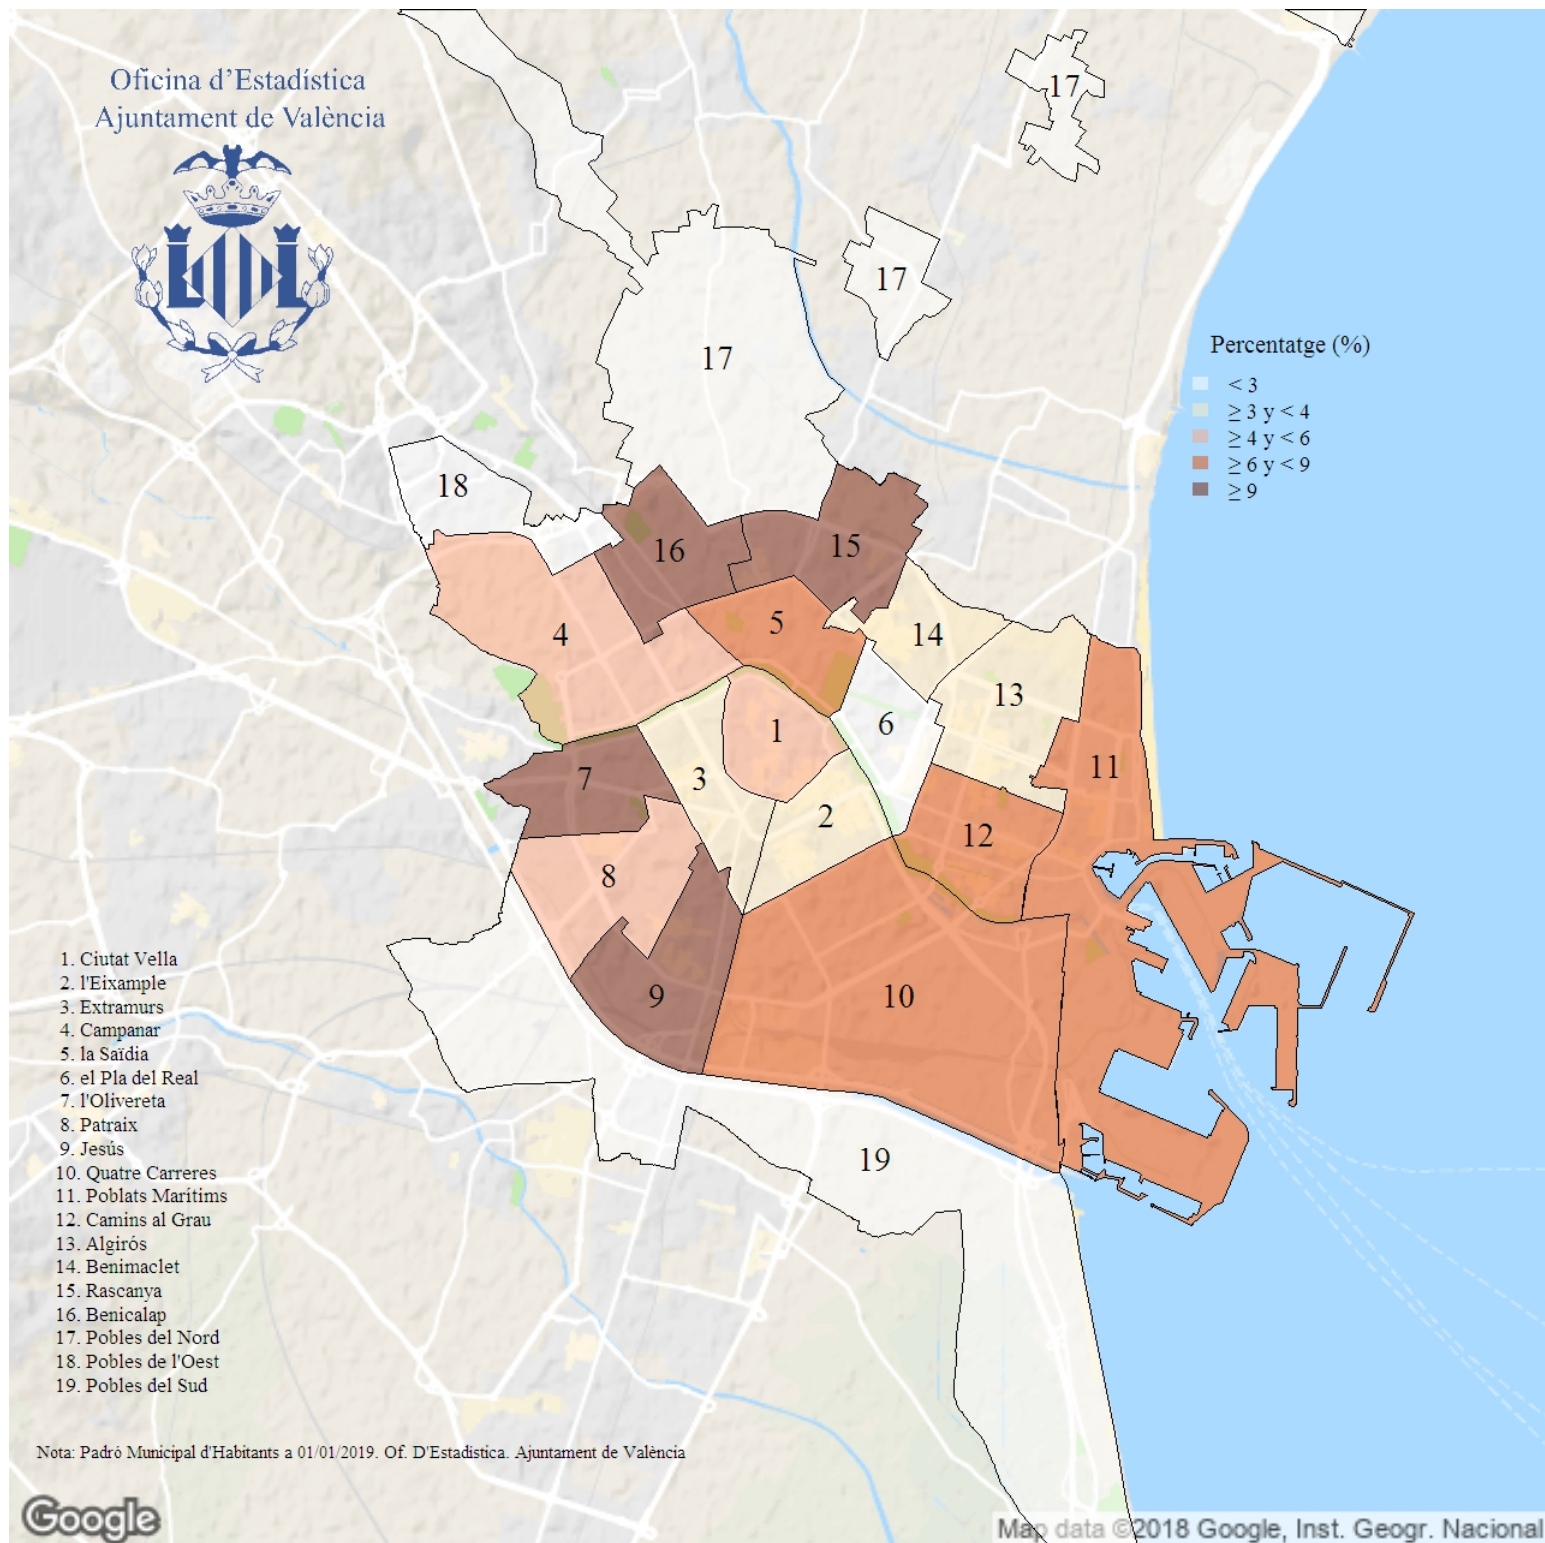

Distribució percentual de població de nacionalitat estrangera d'Àfrica. 2019

Indicador: Distribució percentual de població de nacionalitat estrangera d'Àfrica

Definició i forma de càlcul: Quocient de la població estrangera nacional d'un país d'Àfrica entre la població resident a la ciutat de les mateixes nacionalitats a l'1 de gener de l'any de referència, multiplicat per 100.

Font: Padró Municipal d'Habitants a l'1 de gener de cada any. Ajuntament de València

Periodicitat: Anual

Unitats: Expressat en percentatge

Observacions: Les dades oferides provenen de l'explotació estadística del fitxer del Padró Municipal d'Habitants de l'Ajuntament de València.