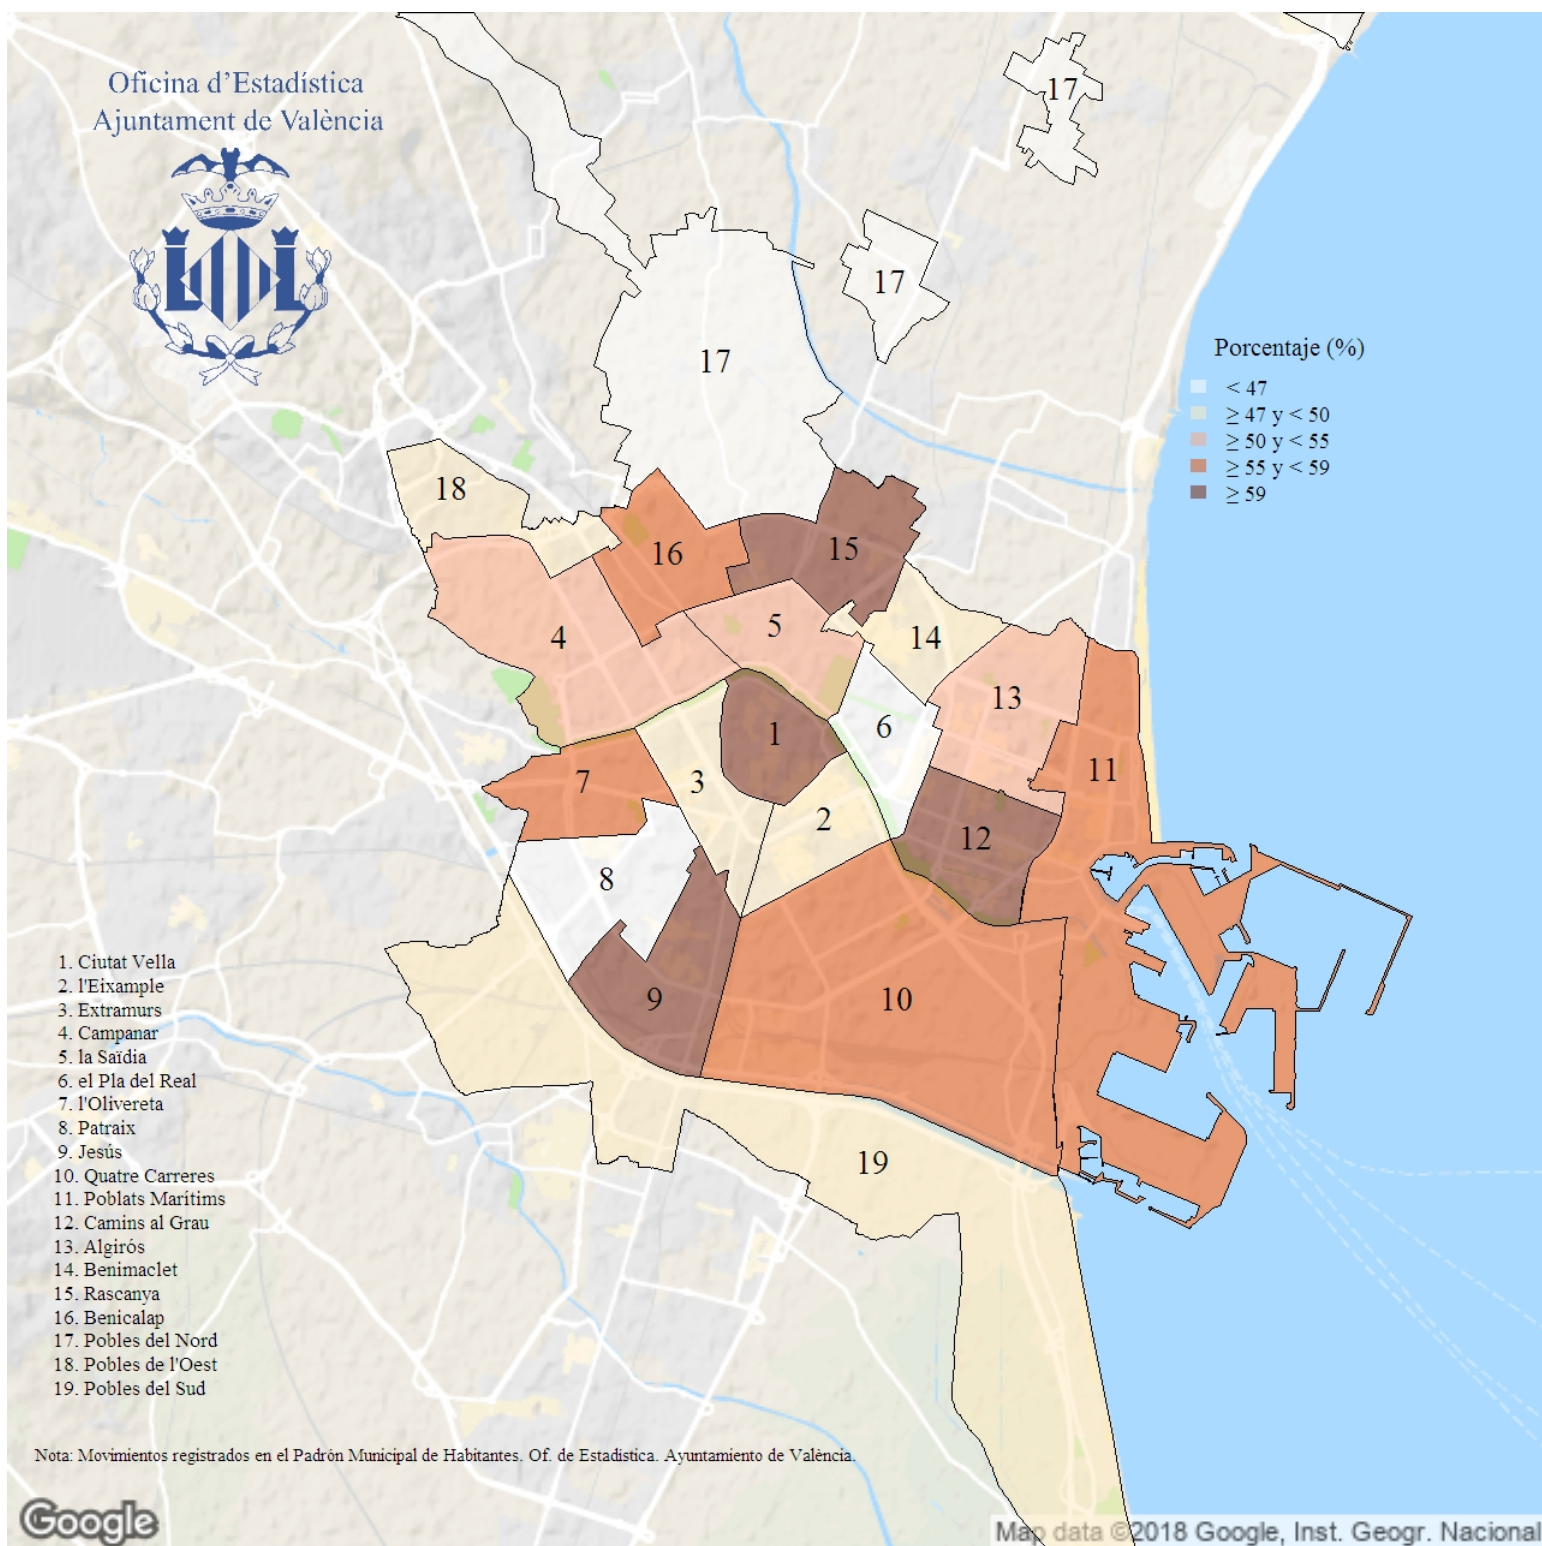

Proporción de inmigrantes de nacionalidad extranjera. 2018

Indicador: Proporción de inmigrantes de nacionalidad extranjera

Definición y forma de cálculo: Cociente del número de inmigrantes de nacionalidad extranjera entre el número de inmigrantes a la ciudad durante el año de referencia.

Fuente: Modificaciones registradas en el Padrón Municipal de Habitantes. Ayuntamiento de València

Periodicidad: Anual

Unidades: Expresado en porcentaje

Observaciones: Los datos provienen de la explotación estadística del fichero de modificaciones registradas en el Padrón Municipal de Habitantes del Ayuntamiento de València.