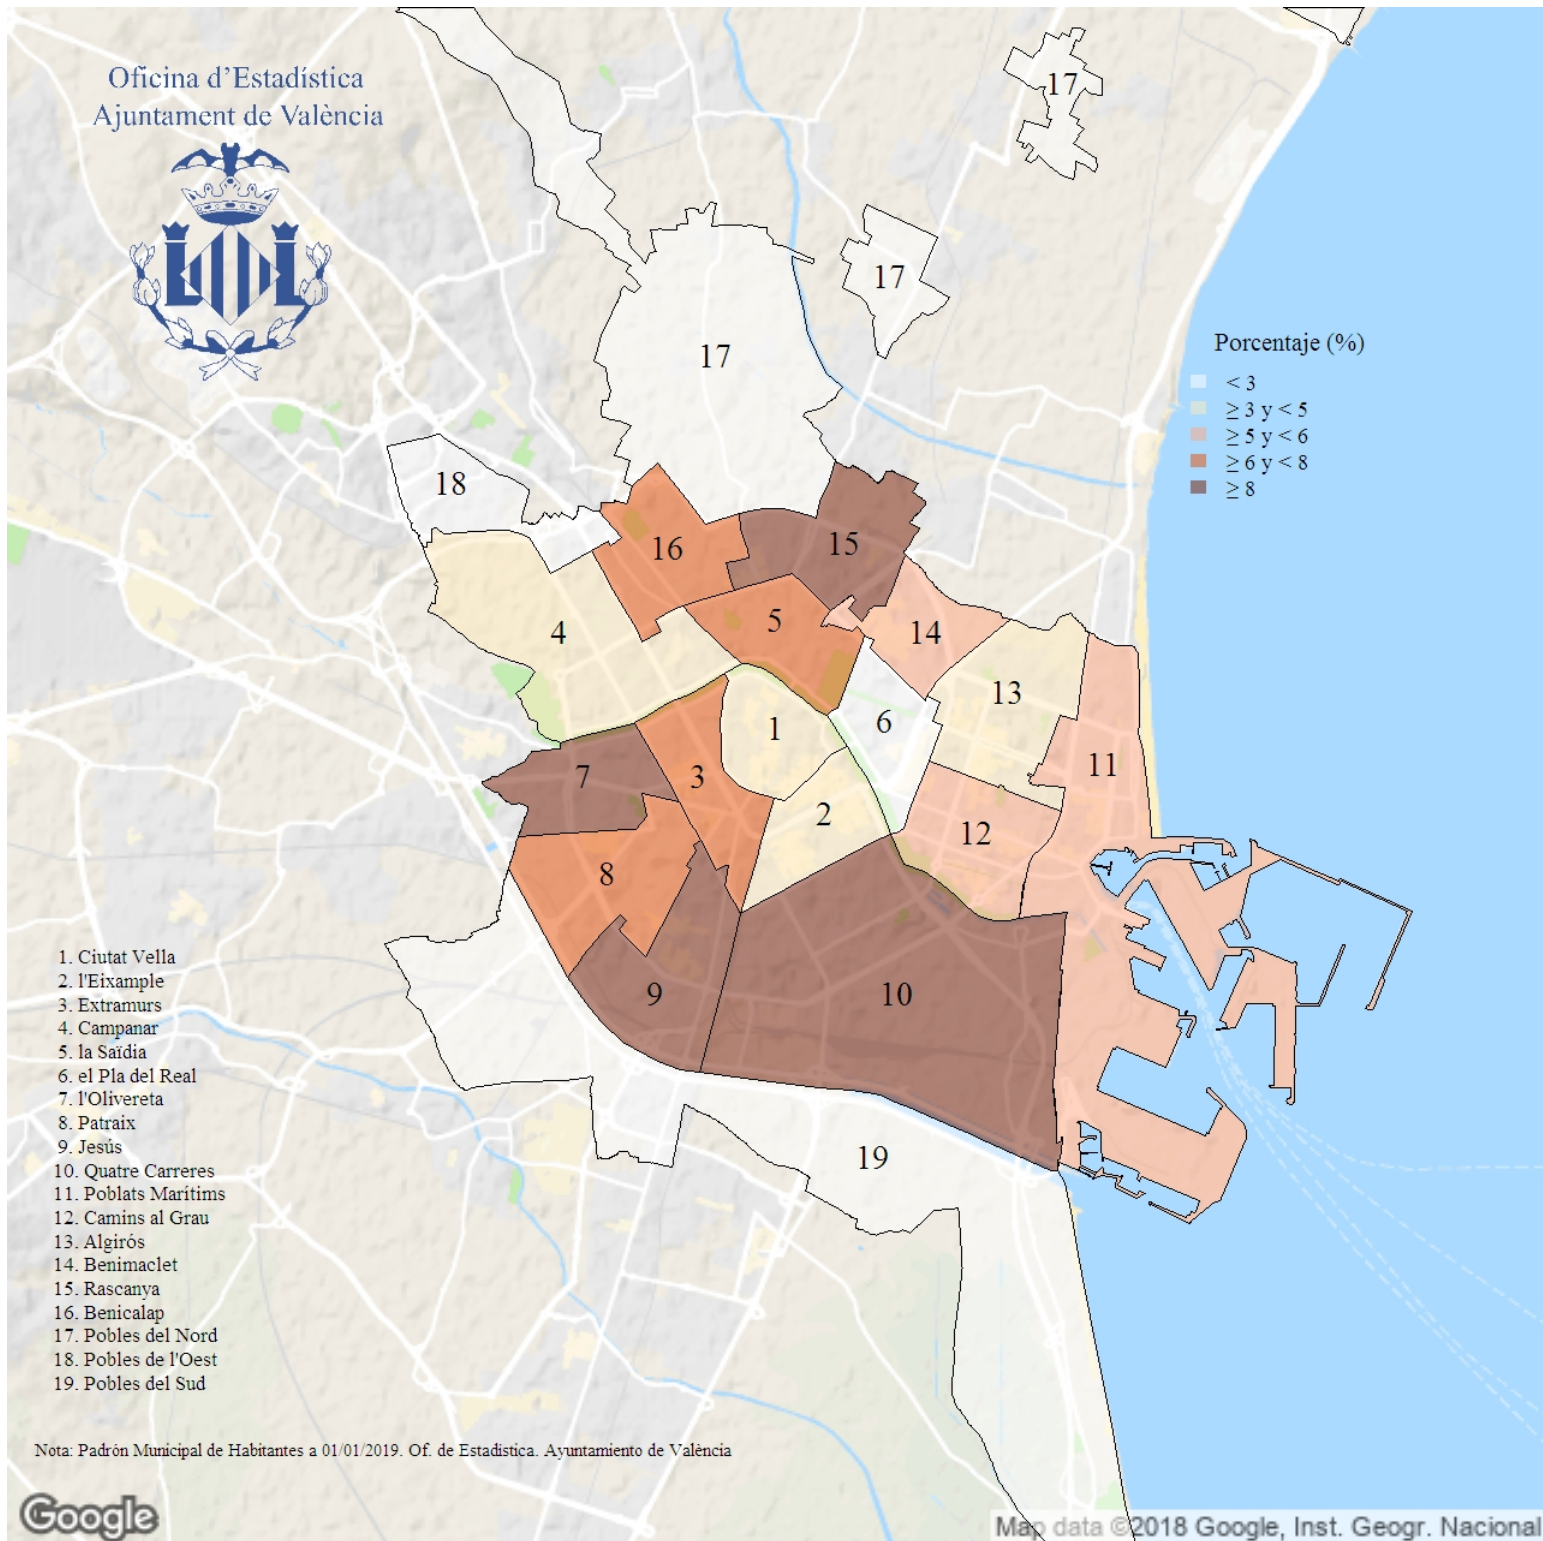

Distribución porcentual de la población de nacionalidad extranjera de América Central. 2019

Indicador: Distribución porcentual de la población de nacionalidad extranjera de América Central

Definición y forma de cálculo: Cociente de la población extranjera nacional de un país de América Central entre la población residente en la ciudad de las mismas nacionalidades, a 1 de enero del año de referencia, multiplicado por 100.

Fuente: Padrón Municipal de Habitantes a 1 de enero de cada año. Ayuntamiento de València.

Periodicidad: Anual

Unidades: Expresado en porcentaje

Observaciones: Los datos ofrecidos provienen de la explotación estadística del fichero del Padrón Municipal de Habitantes del Ayuntamiento de València.