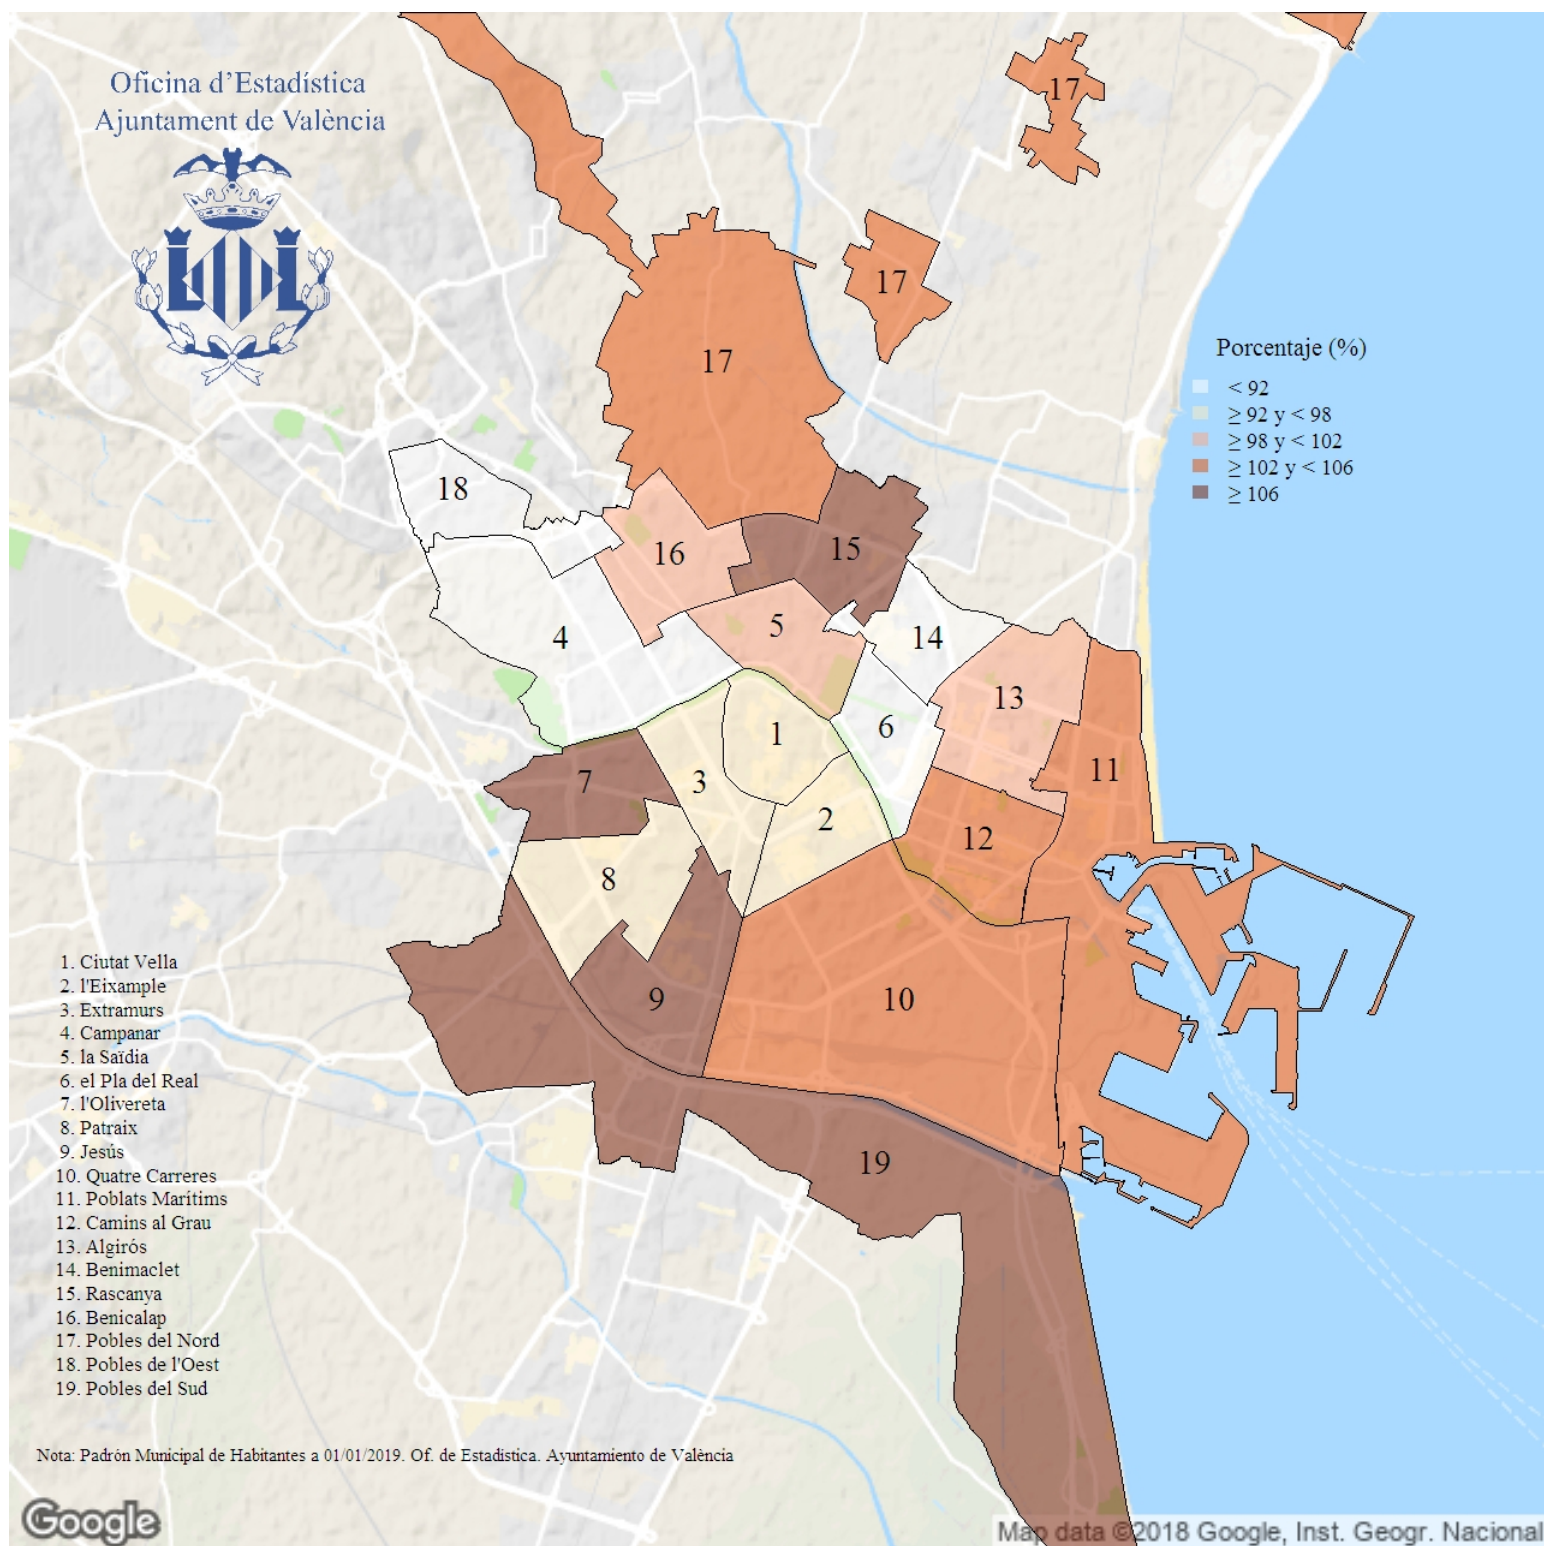

# Relación de masculinidad de la población de nacionalidad extranjera. 2019

**Indicador:** Relación de masculinidad de la población de nacionalidad extranjera

**Definición y forma de cálculo:** Cociente del número de varones de nacionalidad no española entre el número de mujeres de nacionalidad no española residentes en la ciudad a 1 de enero del año de referencia.

**Fuente:** Padrón Municipal de Habitantes a 1 de enero de cada año. Ayuntamiento de València.

**Periodicidad:** Anual

**Unidades:** Expresado en porcentaje

**Observaciones:** Indica, para la población de nacionalidad no española, la proporción de hombres respecto de mujeres. Los datos ofrecidos provienen de la explotación estadística del fichero del Padrón Municipal de Habitantes del Ayuntamiento de València.