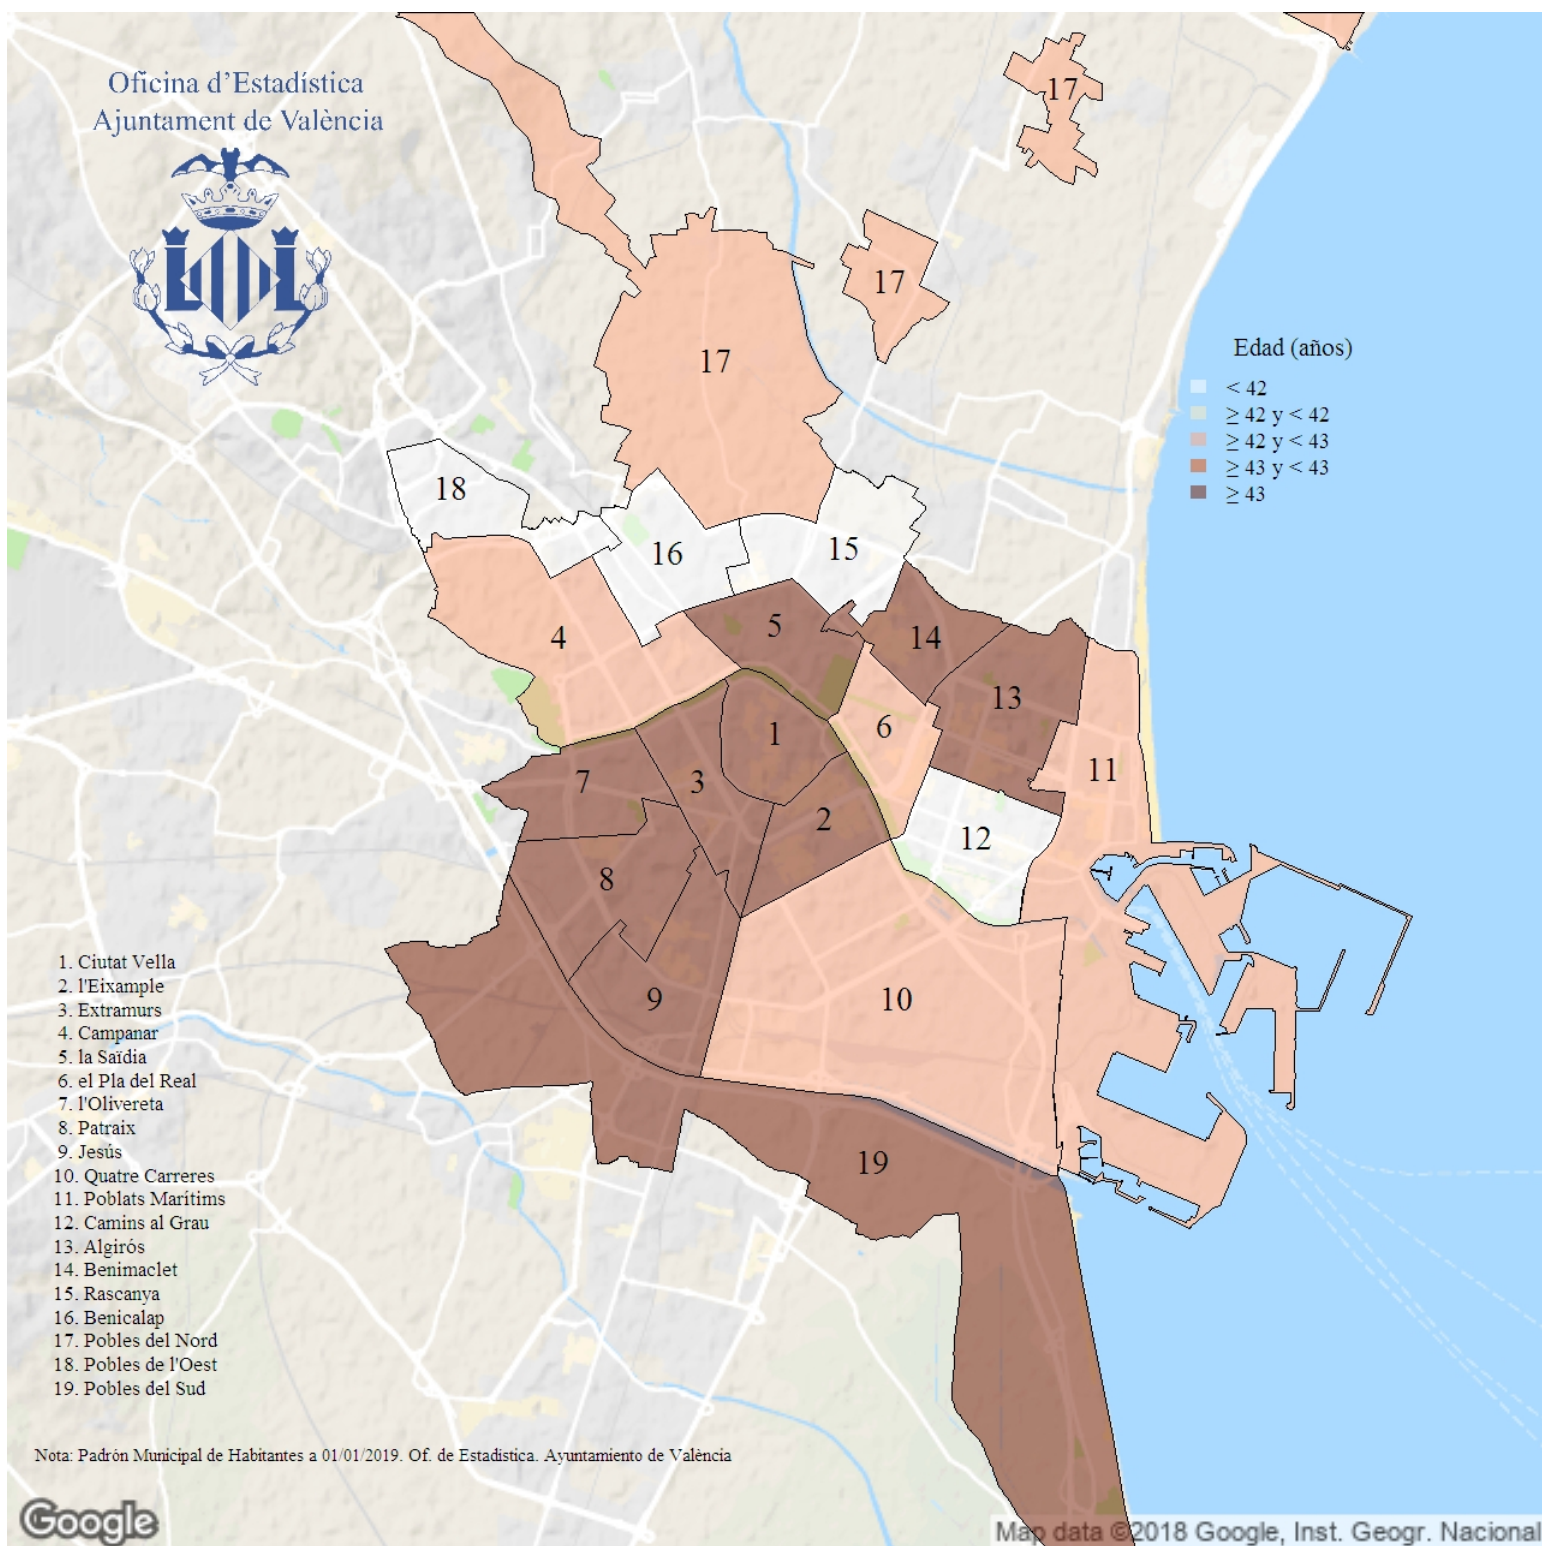

# Edad media de los varones. 2019

**Indicador:** Edad media de los varones

**Definición y forma de cálculo:** Media aritmética de las edades de los varones residentes en la ciudad a 1 de enero del año de referencia.

**Fuente:** Padrón Municipal de Habitantes a 1 de enero de cada año. Ayuntamiento de València.

**Periodicidad:** Anual

**Unidades:** Expresado en años

**Observaciones:** Estadístico descriptivo que resume la distribución de edades observadas en la población masculina residente de la ciudad. La parte entera de la edad se ha calculado como la diferencia entre el año de referencia y el año de nacimiento. La parte decimal se ha calculado como el número de días transcurridos hasta el mes y día de nacimiento dividido por el número de días del año de referencia. Los datos ofrecidos provienen de la explotación estadística del fichero del Padrón Municipal de Habitantes del Ayuntamiento de València.