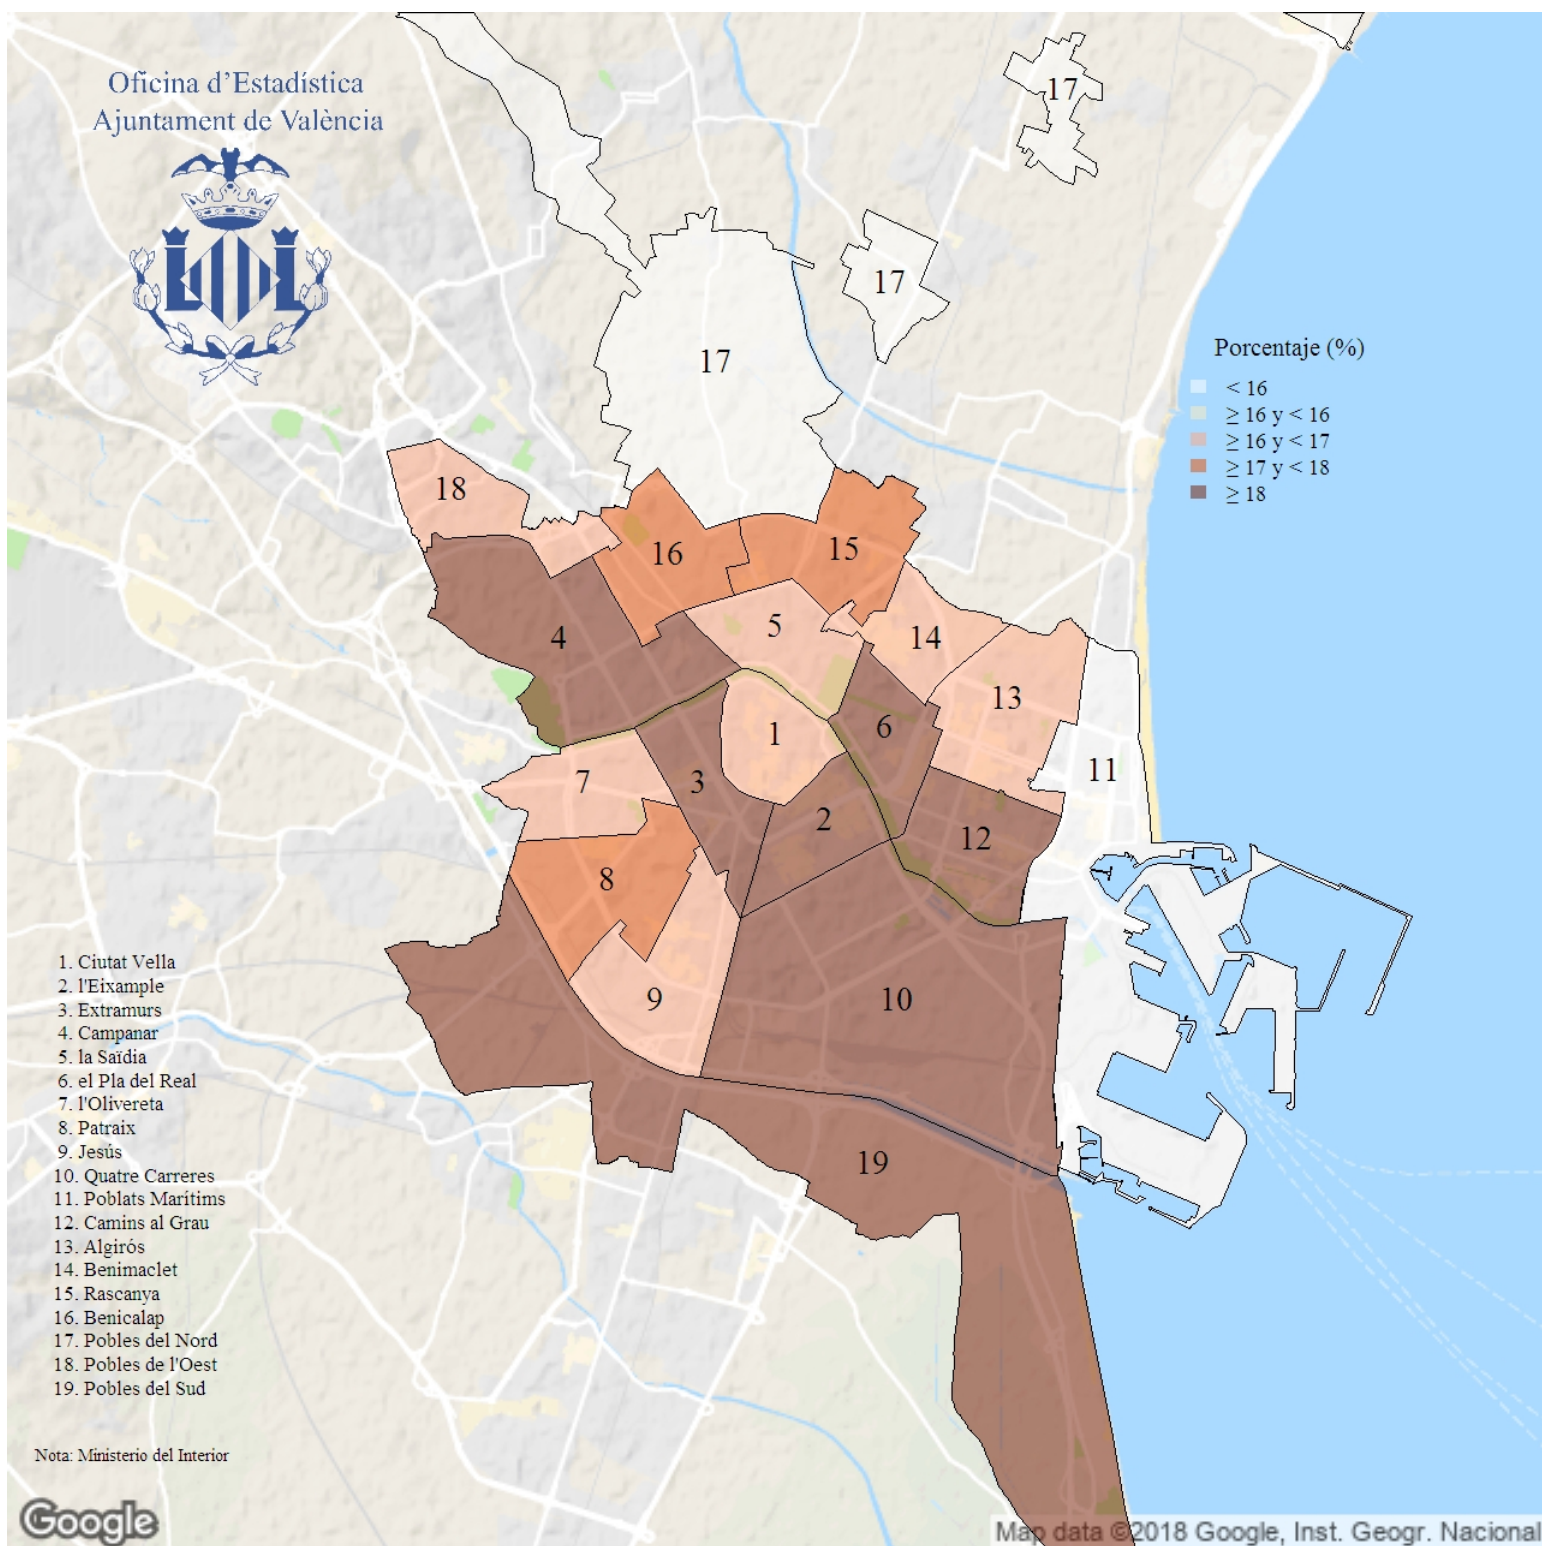

Porcentaje de votos a Cs en las Elecciones Europeas. 2019

Indicador: Porcentaje de votos a Cs en las Elecciones Europeas

Definición y forma de cálculo: Cociente del número de votos a Cs entre el total de votos a candidaturas, multiplicado por 100

Fuente: Ministerio del Interior

Periodicidad: Quinquenal

Unidades: Porcentaje (respecto a votos a candidaturas)

Observaciones: NA