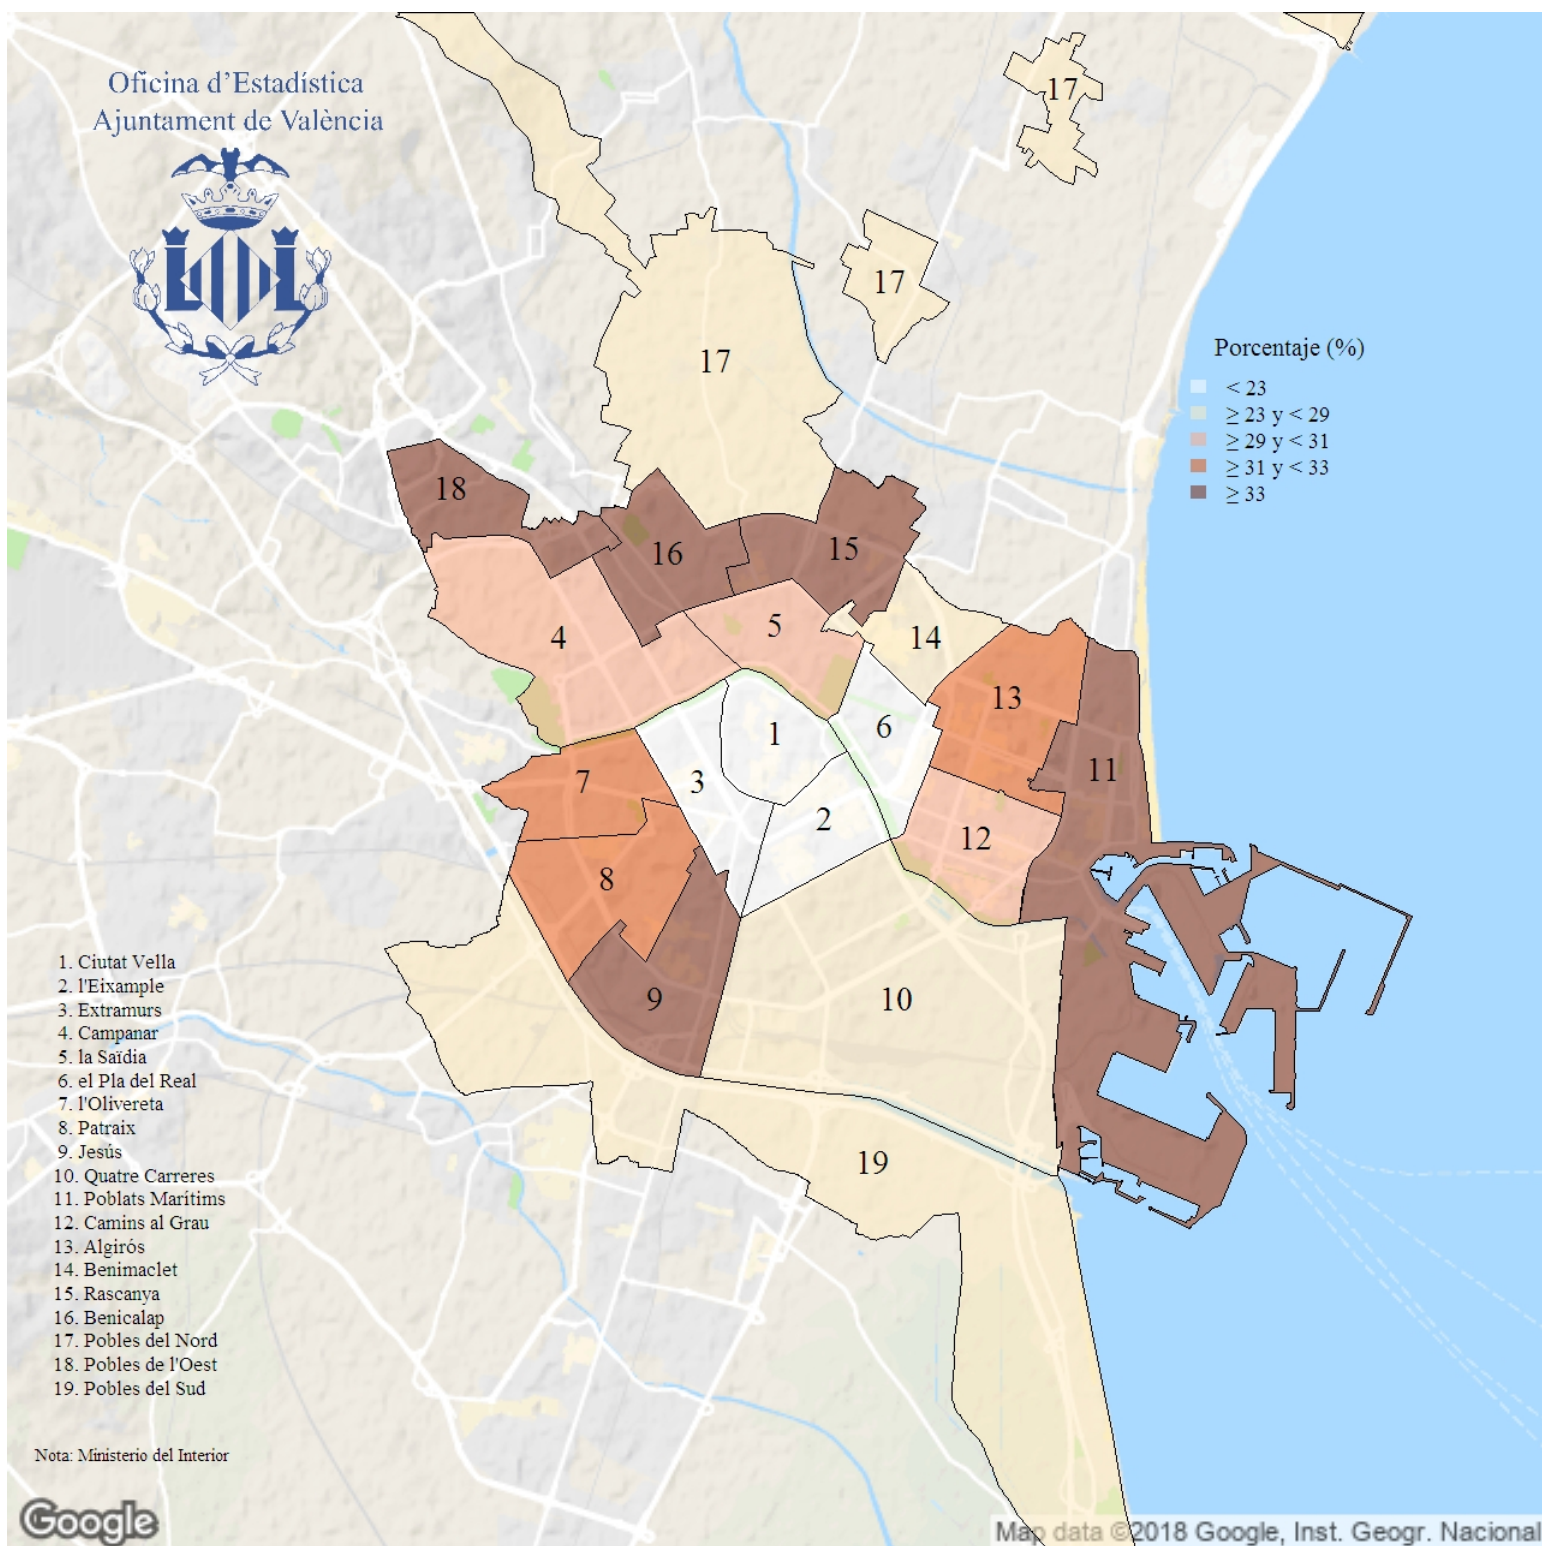

# Porcentaje de votos al PSOE en las Elecciones Europeas. 2019

**Indicador:** Porcentaje de votos al PSOE en las Elecciones Europeas

**Definición y forma de cálculo:** Cociente del número de votos al Partido Socialista Obrero Español (PSOE) entre el total de votos a candidaturas, multiplicado por 100

**Fuente:** Ministerio del Interior

**Periodicidad:** Quinquenal

**Unidades:** Porcentaje (respecto a votos a candidaturas)

**Observaciones:** NA