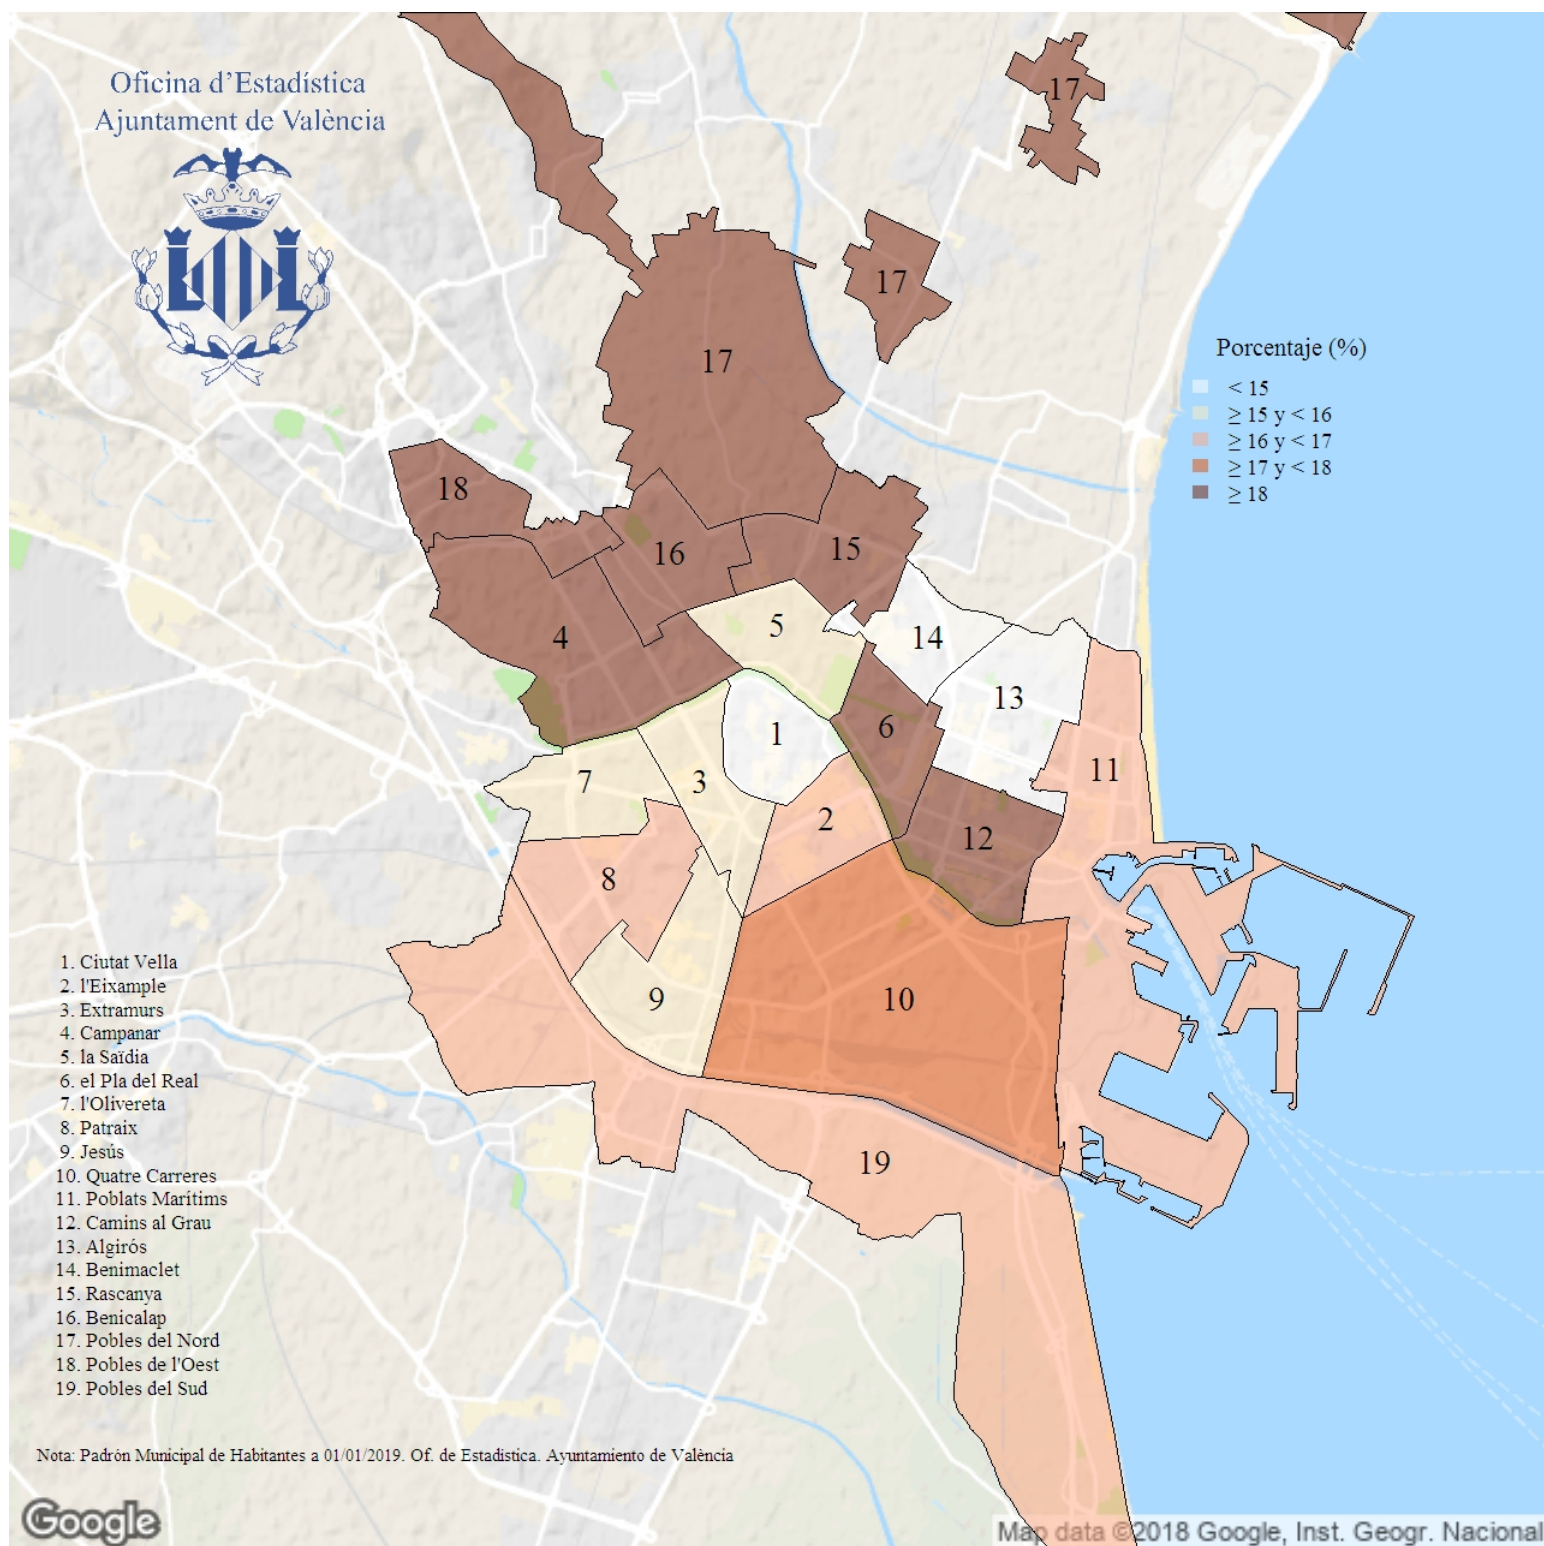

# Proporción de población menor de 18 años. 2019

**Indicador:** Proporción de población menor de 18 años

**Definición y forma de cálculo:** Cociente de la población menor de 18 años de edad entre la población residente en la ciudad a 1 de enero del año de referencia.

**Fuente:** Padrón Municipal de Habitantes a 1 de enero de cada año. Ayuntamiento de València.

**Periodicidad:** Anual

**Unidades:** Expresado en porcentaje

**Observaciones:** Indica la proporción de población menor de 18 años respecto al total de población. Los datos ofrecidos provienen de la explotación estadística del fichero del Padrón Municipal de Habitantes del Ayuntamiento de València.