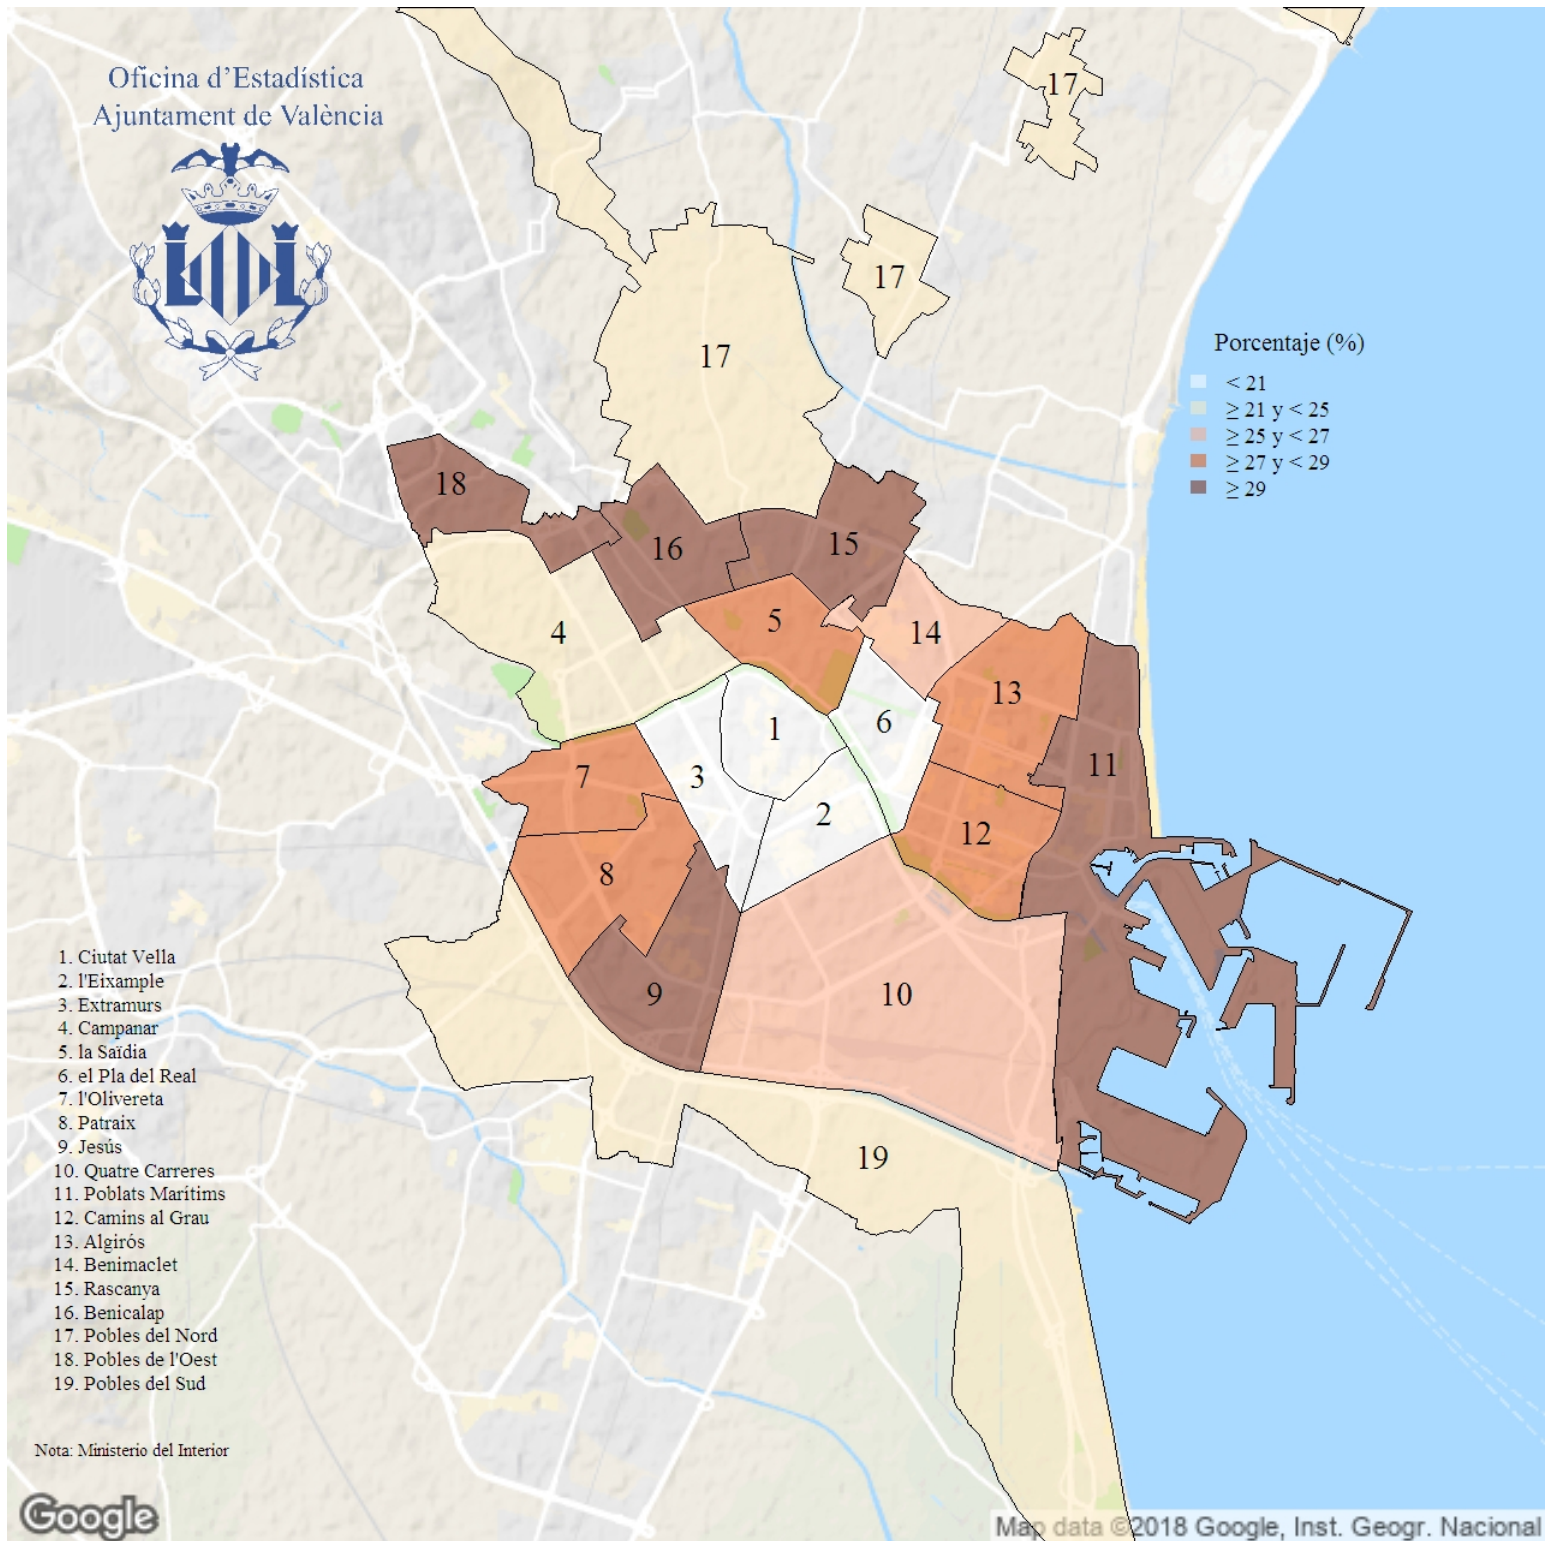

Porcentaje de votos al PSOE en las Elecciones Generales. Nov 2019

Indicador: Porcentaje de votos al PSOE en las Elecciones Generales

Definición y forma de cálculo: Cociente del número de votos al Partido Socialista Obrero Español (PSOE) entre el total de votos a candidaturas, multiplicado por 100

Fuente: Ministerio del Interior

Periodicidad: Cuatrienal

Unidades: Porcentaje (respecto a votos a candidaturas)

Observaciones: NA