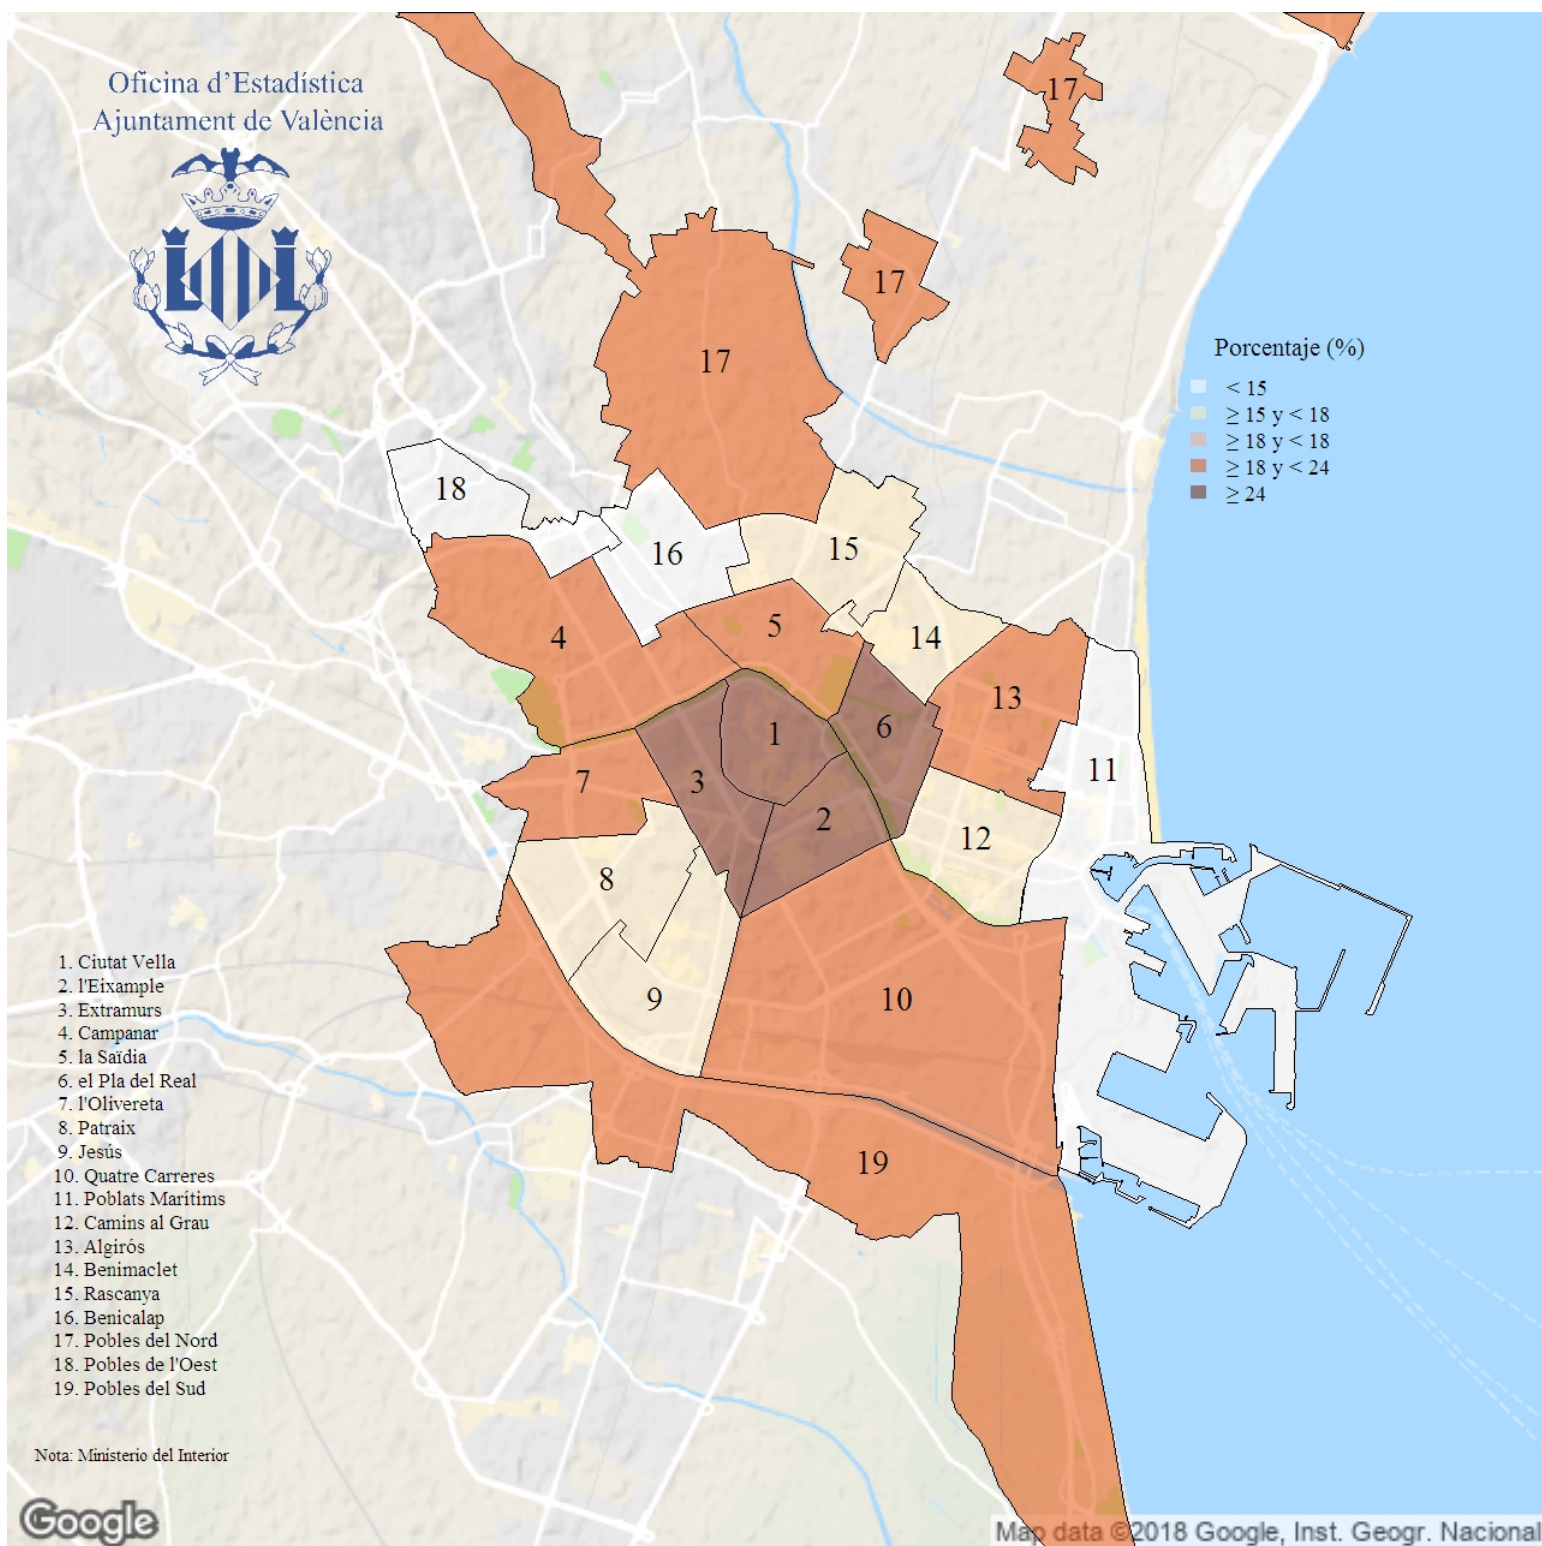

# Porcentaje de votos al PP en las Elecciones Generales. Nov 2019

**Indicador:** Porcentaje de votos al PP en las Elecciones Generales

**Definición y forma de cálculo:** Cociente del número de votos al Partido Popular (PP) entre el total de votos a candidaturas, multiplicado por 100

**Fuente:** Ministerio del Interior

**Periodicidad:** Cuatrienal

**Unidades:** Porcentaje (respecto a votos a candidaturas)

**Observaciones:** NA