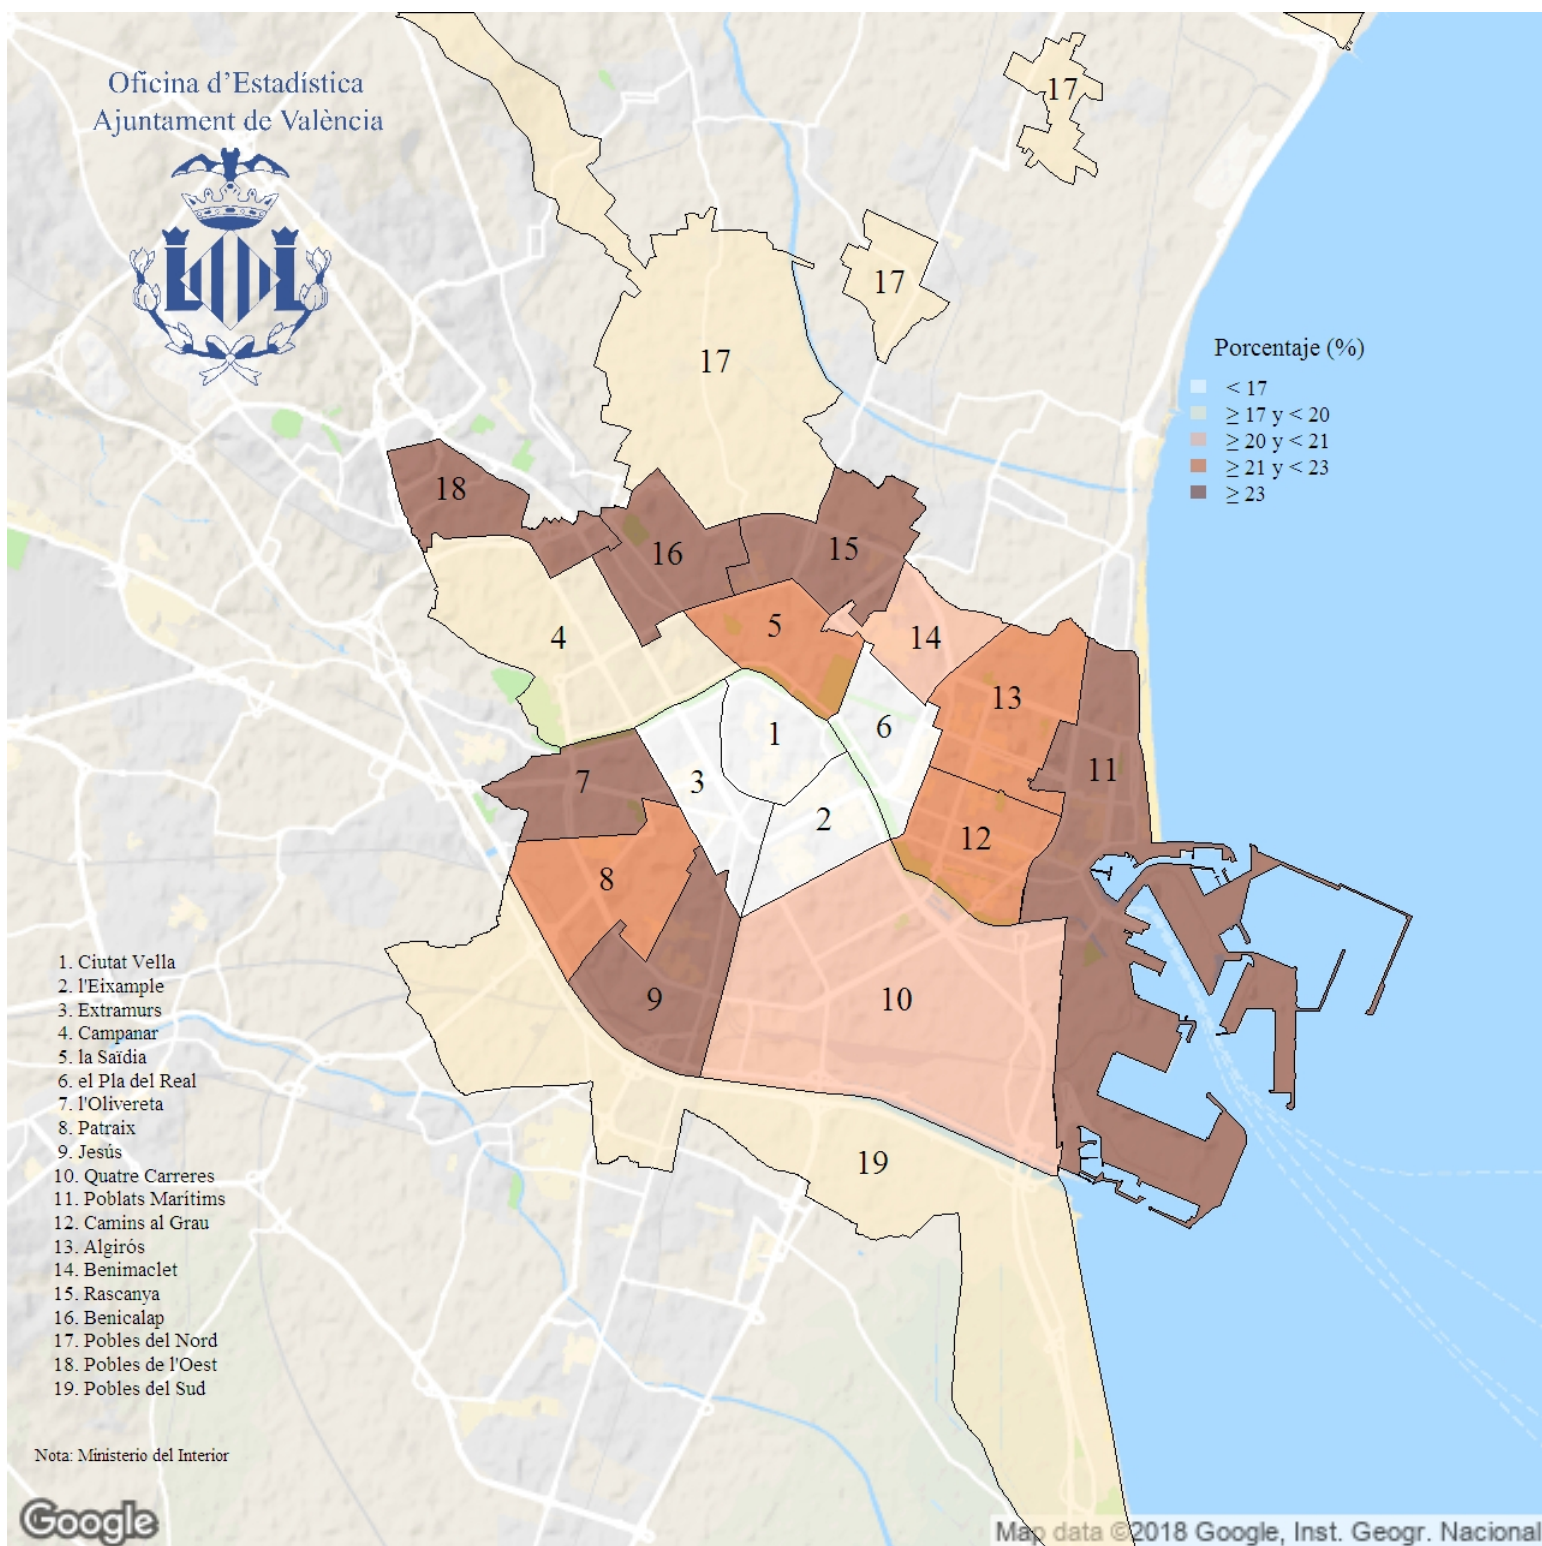

Porcentaje de votos al PSOE en las Elecciones Autonómicas. 2019

Indicador: Porcentaje de votos al PSOE en las Elecciones Autonómicas

Definición y forma de cálculo: Cociente del número de votos al Partido Socialista Obrero Español (PSOE) entre el total de votos a candidaturas, multiplicado por 100

Fuente: Conselleria de Presidencia. Generalitat Valenciana

Periodicidad: Cuatrienal

Unidades: Porcentaje (respecto a votos a candidaturas)

Observaciones: NA