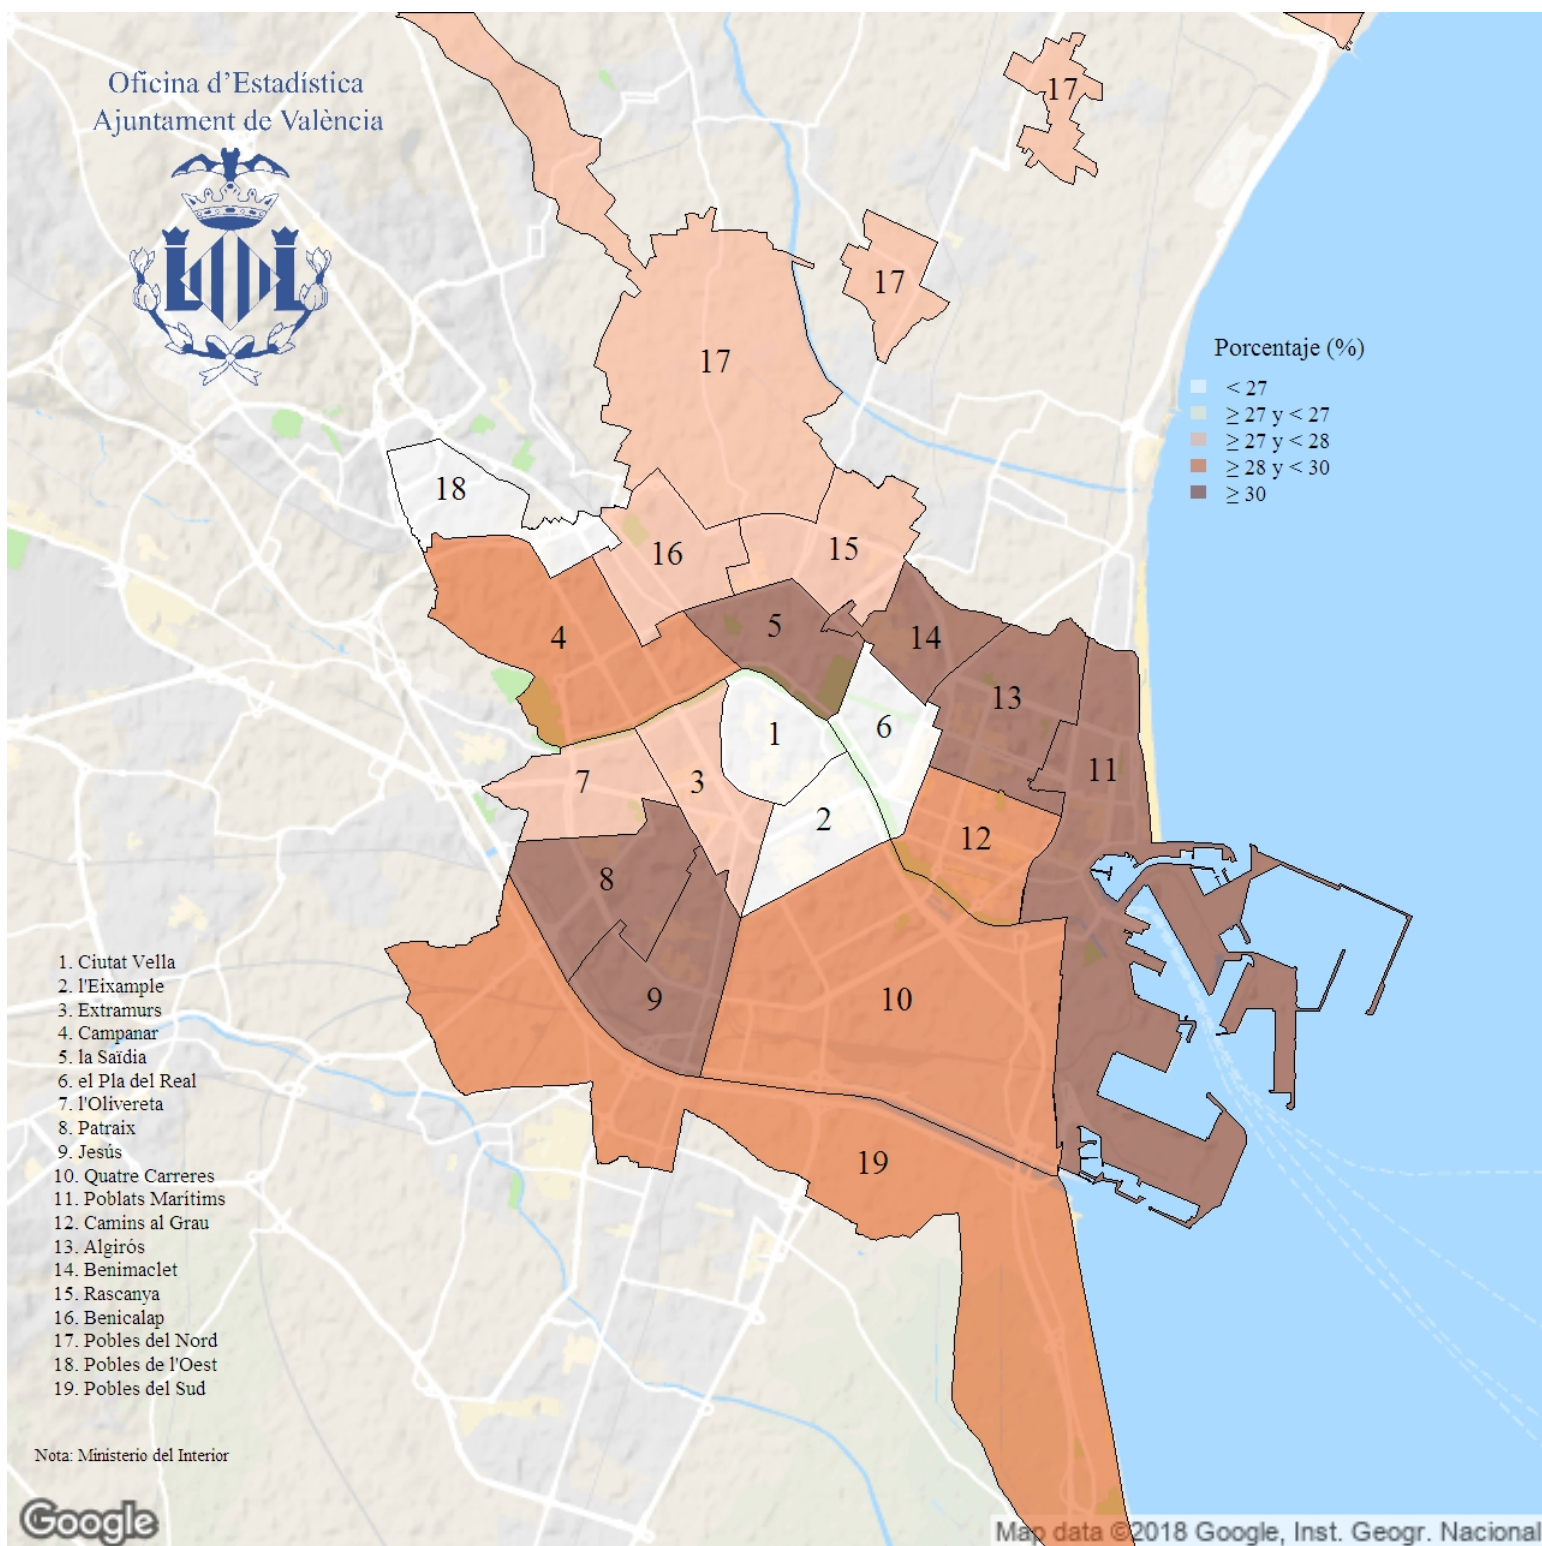

# Porcentaje de votos a Compromís en las Elecciones Locales. 2019

**Indicador:** Porcentaje de votos a Compromís en las Elecciones Locales

**Definición y forma de cálculo:** Cociente del número de votos a COMPROMÍS entre el total de votos a candidaturas, multiplicado por 100

**Fuente:** Ministerio del Interior

**Periodicidad:** Cuatrienal

**Unidades:** Porcentaje (respecto a votos a candidaturas)

**Observaciones:** NA