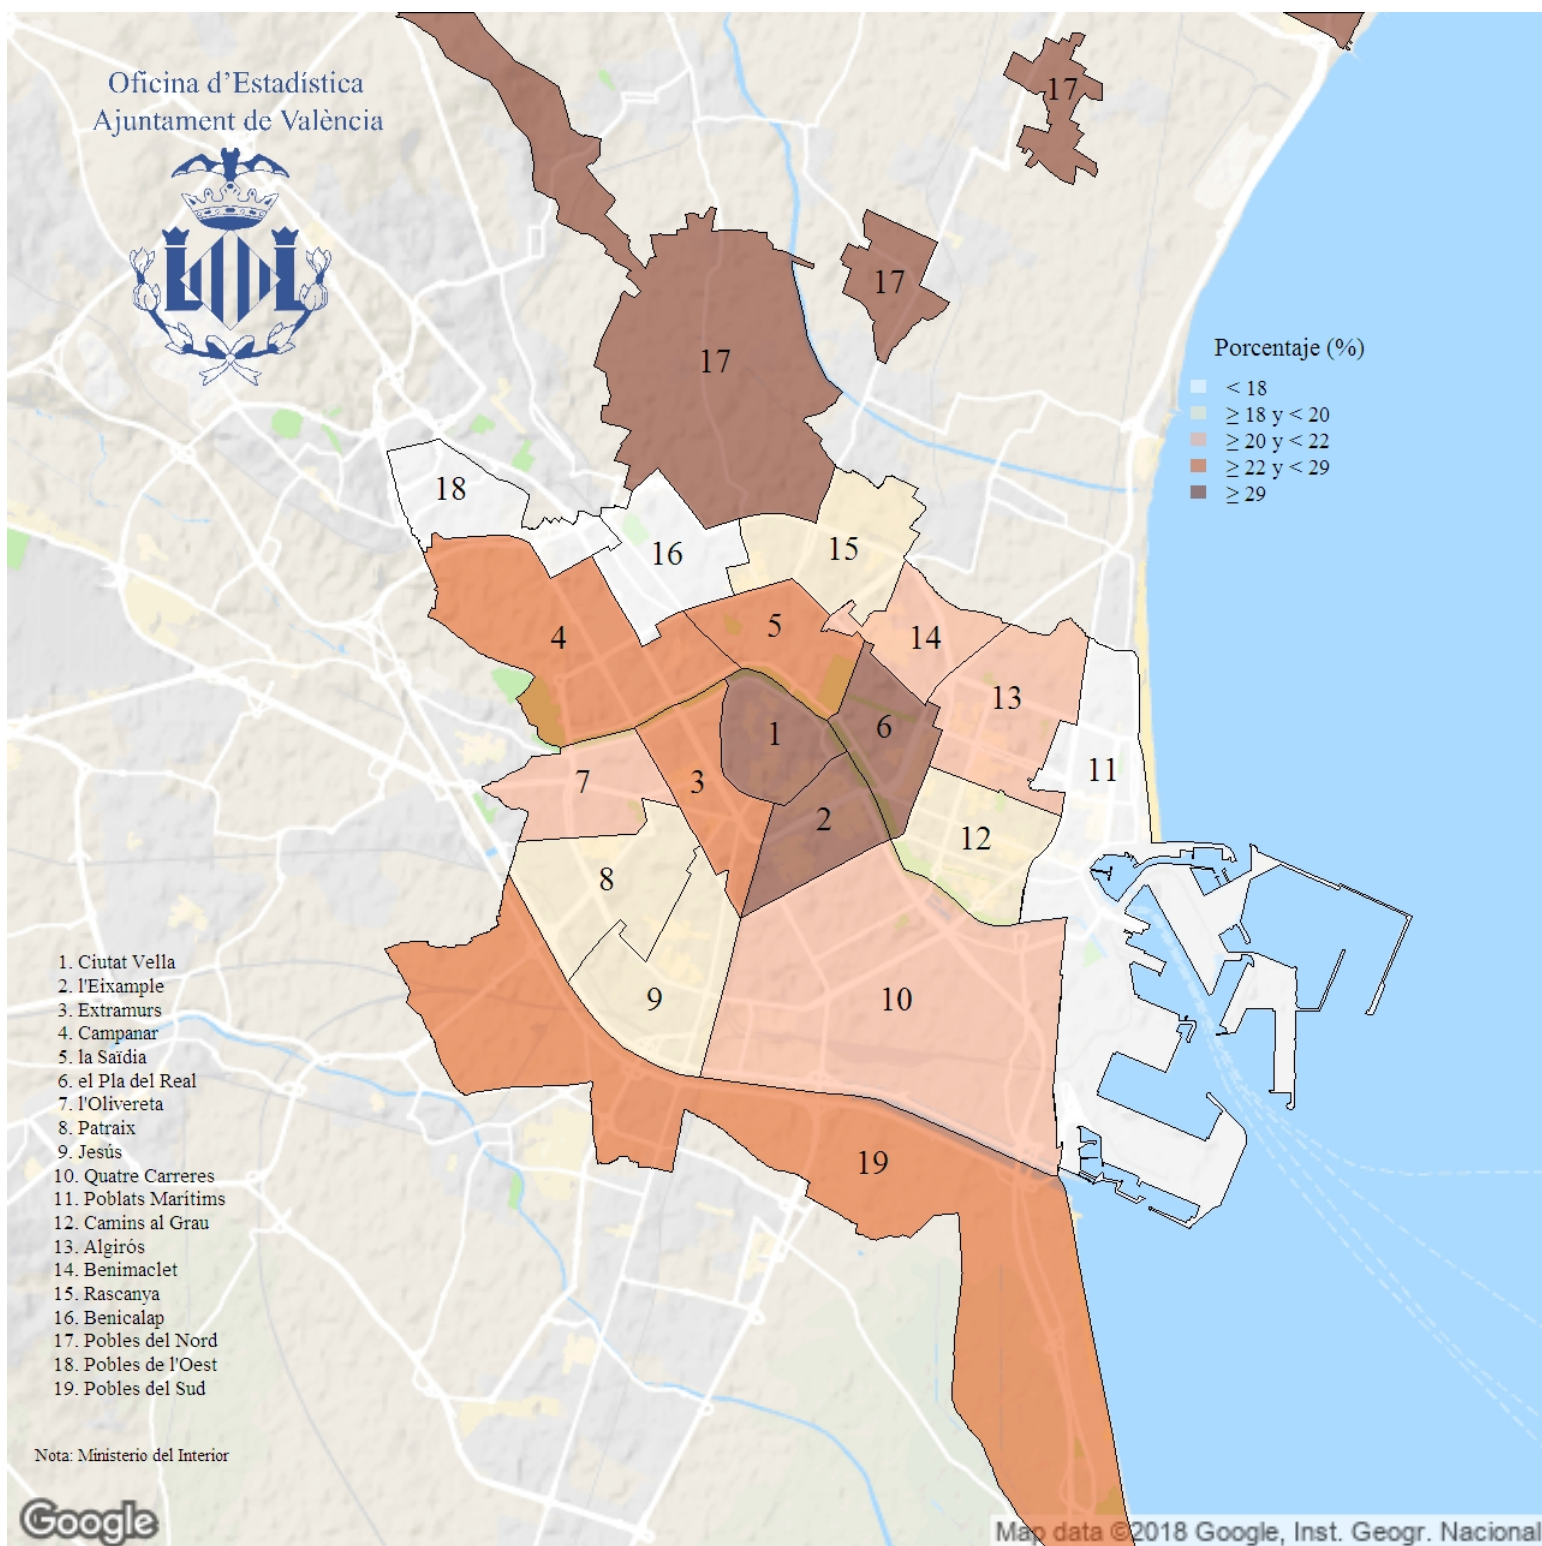

Porcentaje de votos al PP en las Elecciones Locales. 2019

Indicador: Porcentaje de votos al PP en las Elecciones Locales

Definición y forma de cálculo: Cociente del número de votos al Partido Popular (PP) entre el total de votos a candidaturas, multiplicado por 100

Fuente: Ministerio del Interior

Periodicidad: Cuatrienal

Unidades: Porcentaje (respecto a votos a candidaturas)

Observaciones: NA