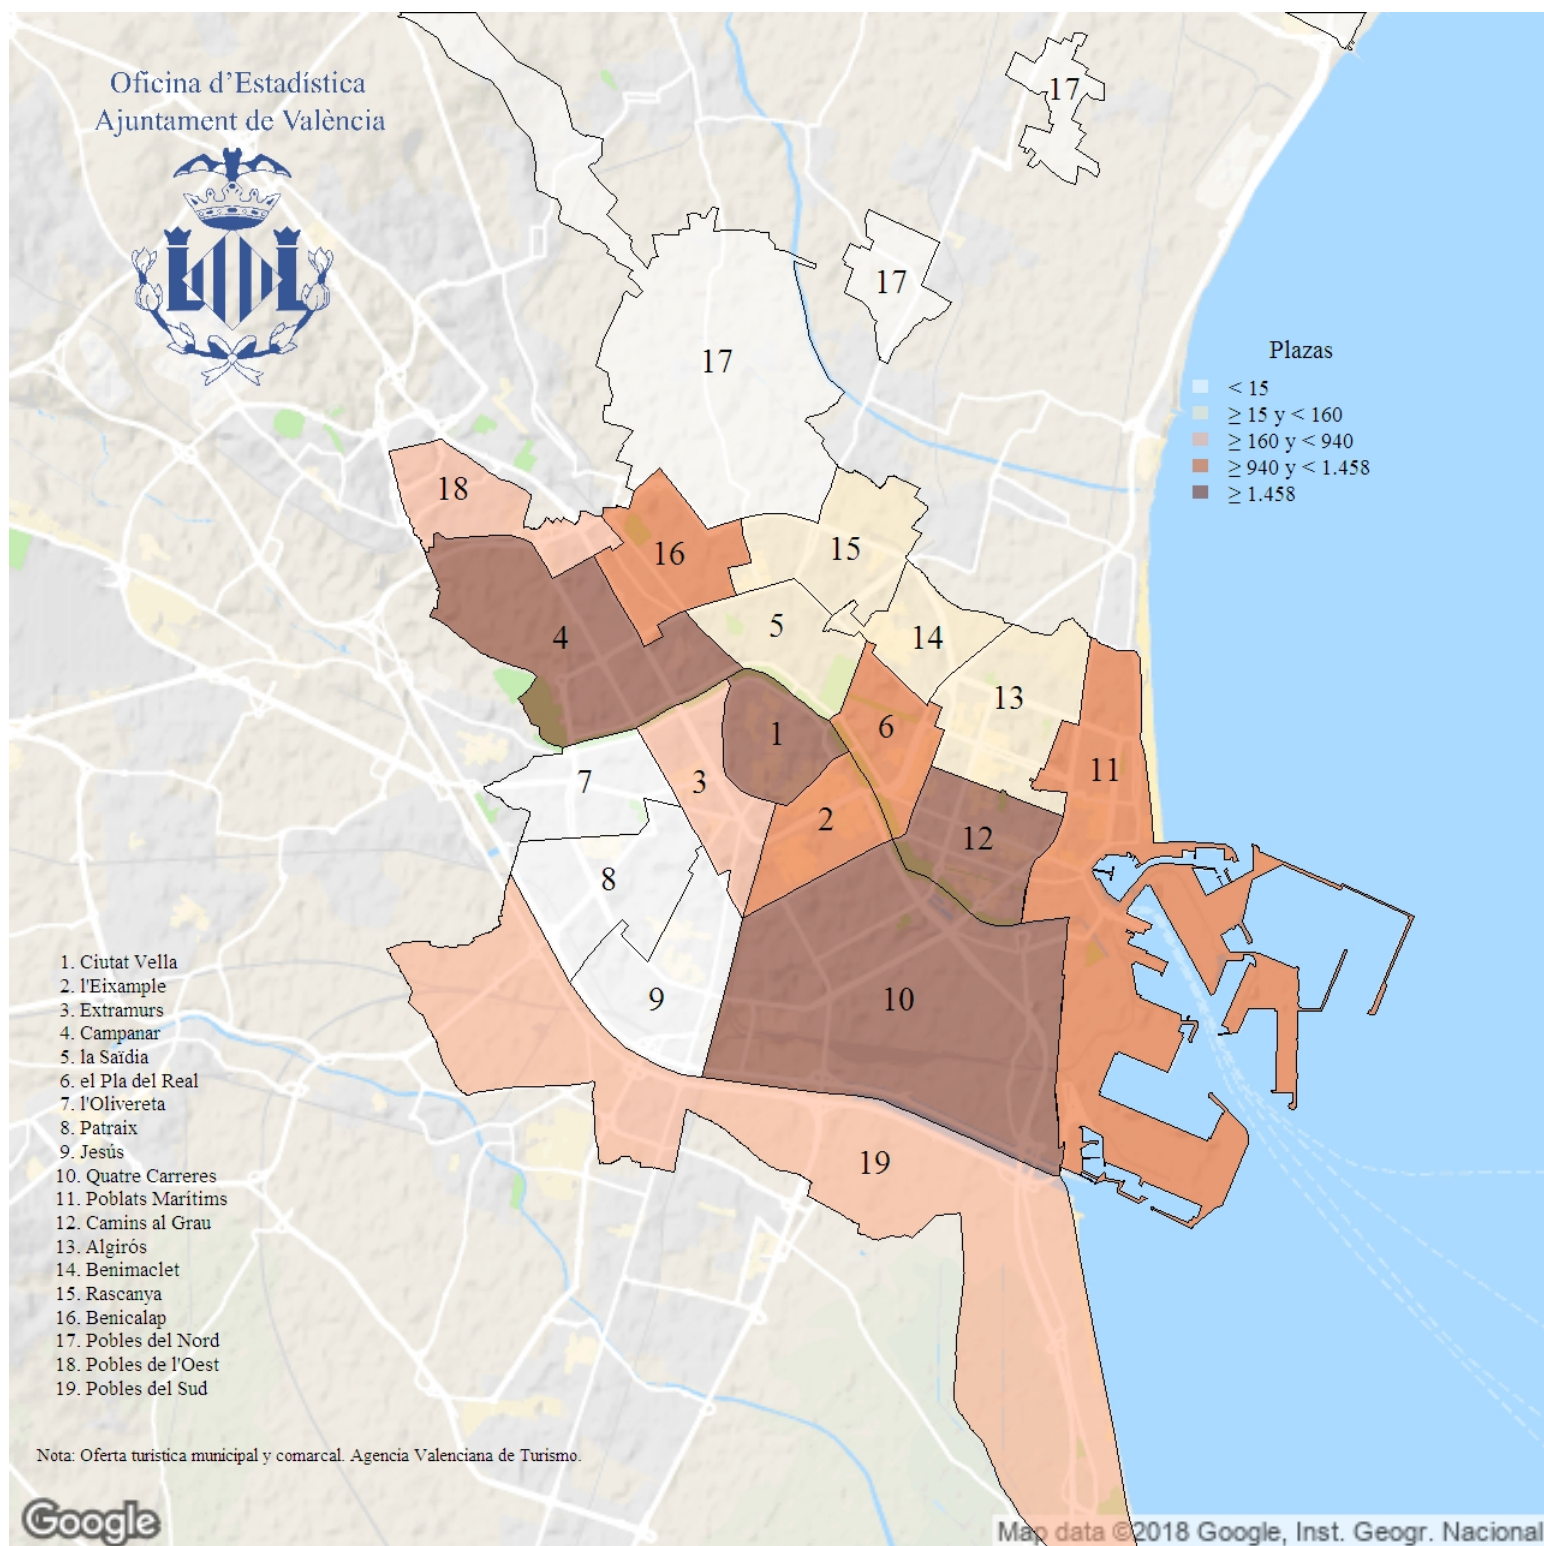

# Plazas en establecimientos hoteleros. 2019

**Indicador:** Plazas en establecimientos hoteleros

**Definición y forma de cálculo:** Número de plazas en hoteles, hostales y pensiones de la ciudad de València a fecha 1 de enero del año de referencia

**Fuente:** Conselleria de Economía, Industria, Turismo y Empleo. Generalitat Valenciana.

**Periodicidad:** Anual

**Unidades:**

**Observaciones:** El listado de establecimientos se ha obtenido del servidor web de la Conselleria de Economía, Industria, Turismo y Empleo ([www.comunitatValenciana.com](http://www.comunitatValenciana.com)) a fecha enero del año de referencia. Estos establecimientos han sido georeferenciados para la construcción del indicador para divisiones inframunicipales.