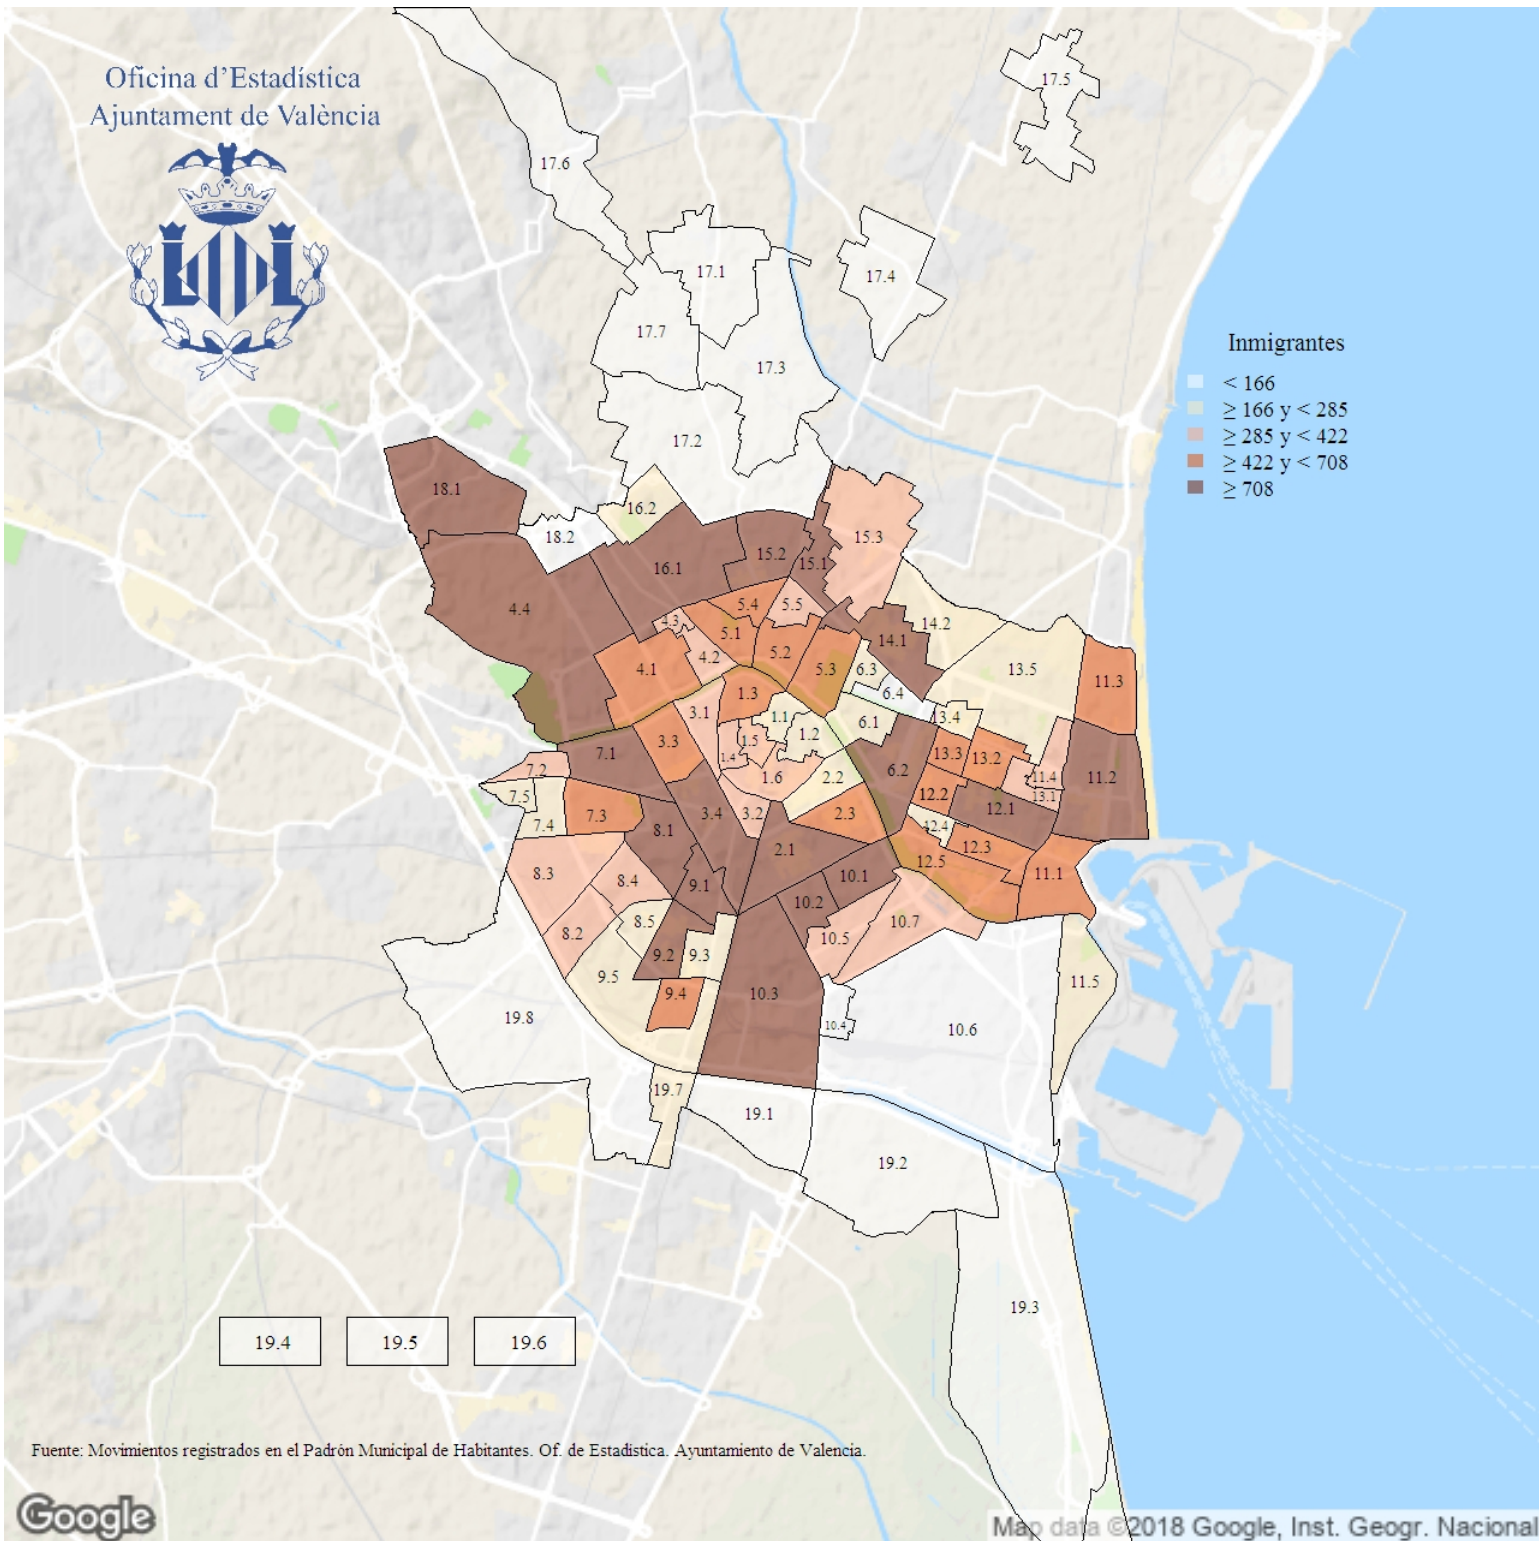

Población inmigrante. 2018

Oficina d'Estadística
Ajuntament de València

Inmigrantes

19.4

19.5

19.6

Fuente: Movimientos registrados en el Padrón Municipal de Habitantes. Of. de Estadística. Ayuntamiento de Valencia.

Google

Map data ©2018 Google, Inst. Geogr. Nacional

Indicador: Población inmigrante

Definición y forma de cálculo: Número de altas por inmigración en el Padrón Municipal de Habitantes de la ciudad durante el año de referencia.