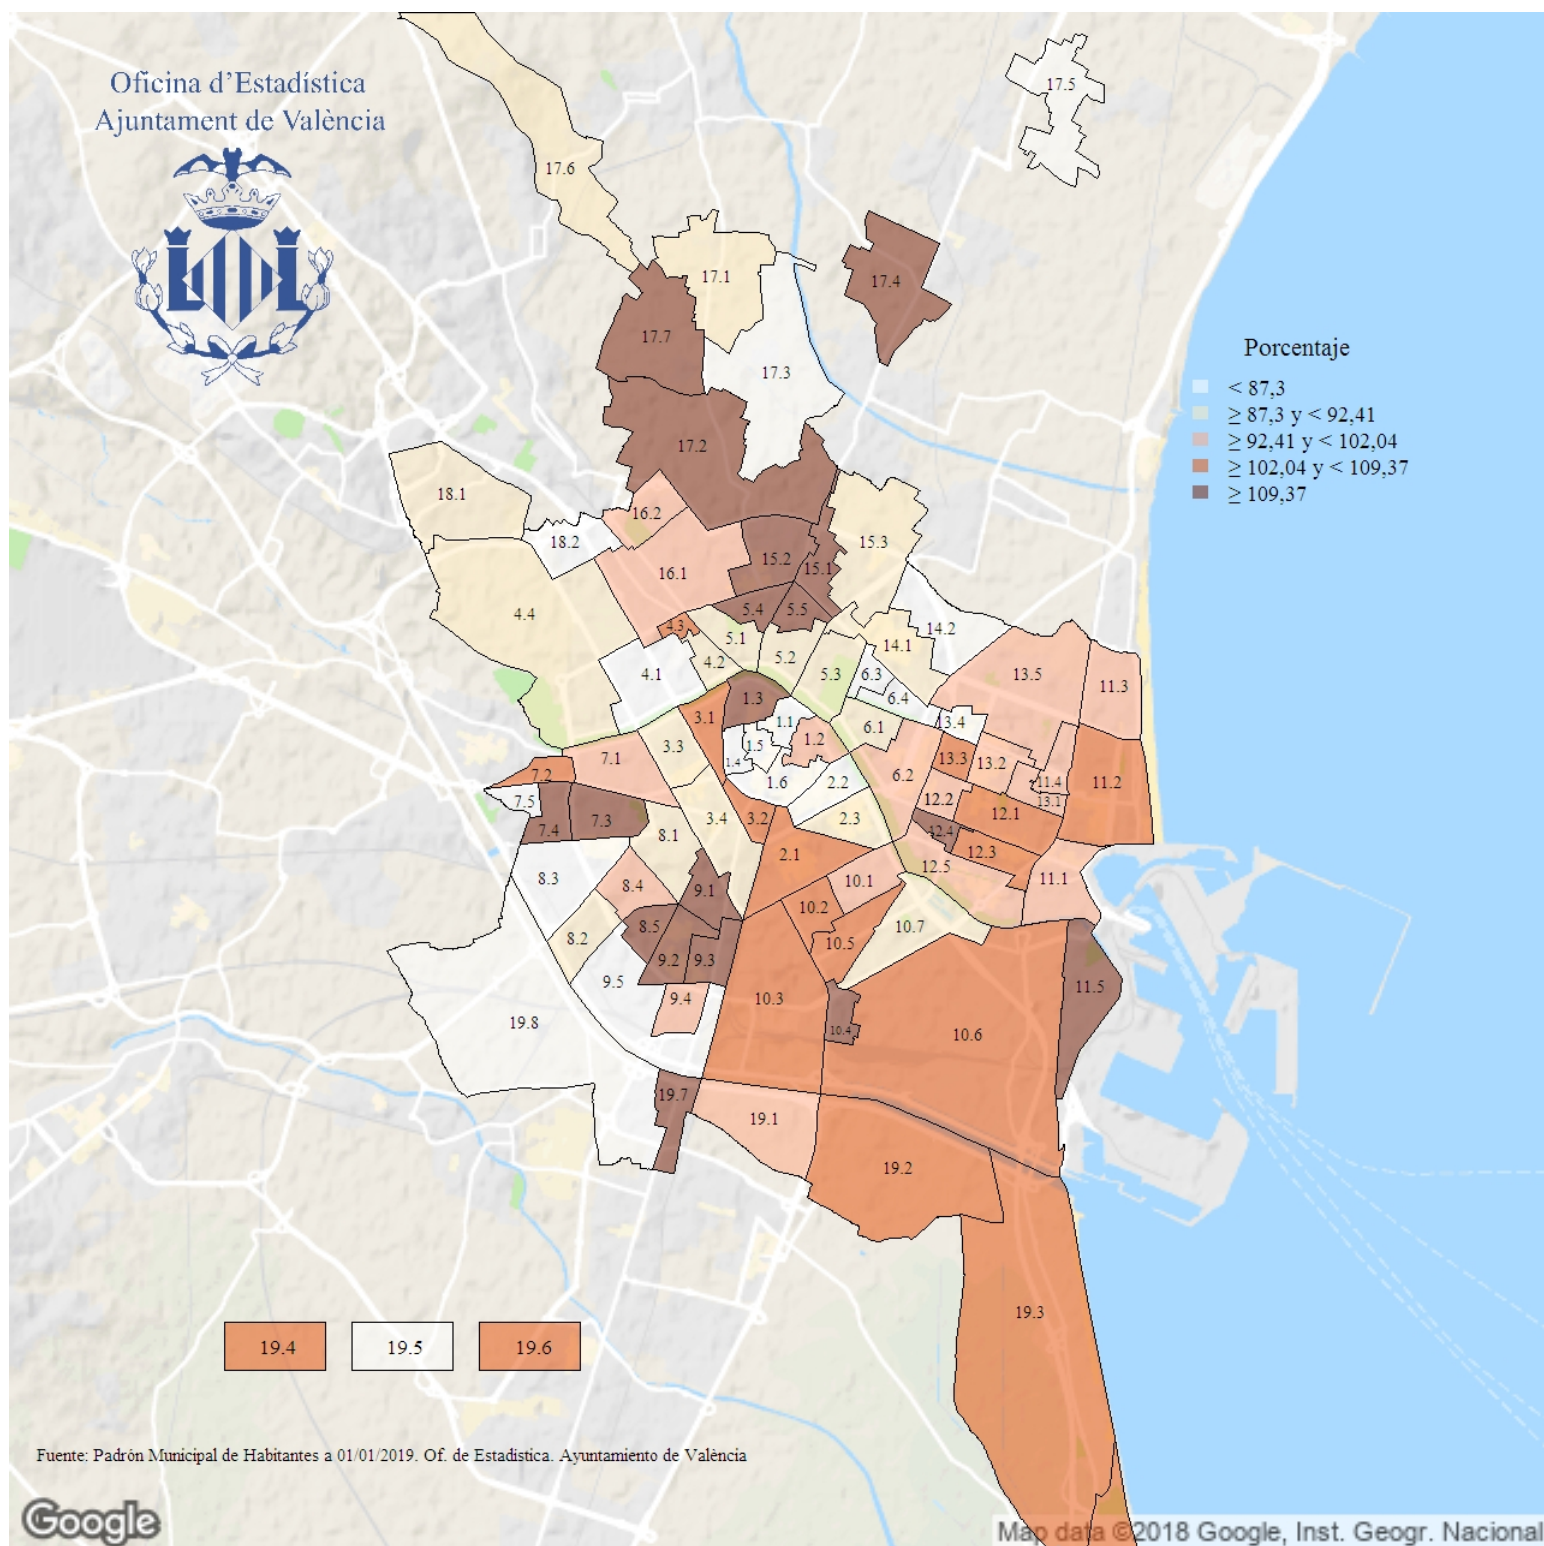

# Relación de masculinidad de la población de nacionalidad extranjera. 2019

**Indicador:** Relación de masculinidad de la población de nacionalidad extranjera

**Definición y forma de cálculo:** Cociente del número de varones de nacionalidad no española entre el número de mujeres de nacionalidad no española residentes en la ciudad a 1 de enero del año de referencia.

**Fuente:** Padrón Municipal de Habitantes a 1 de enero de cada año. Ayuntamiento de València.

**Periodicidad:** Anual

**Unidades:** Expresado en porcentaje

**Observaciones:** Indica, para la población de nacionalidad no española, la proporción de hombres respecto de mujeres. Los datos ofrecidos provienen de la explotación estadística del fichero del Padrón Municipal de Habitantes del Ayuntamiento de València.