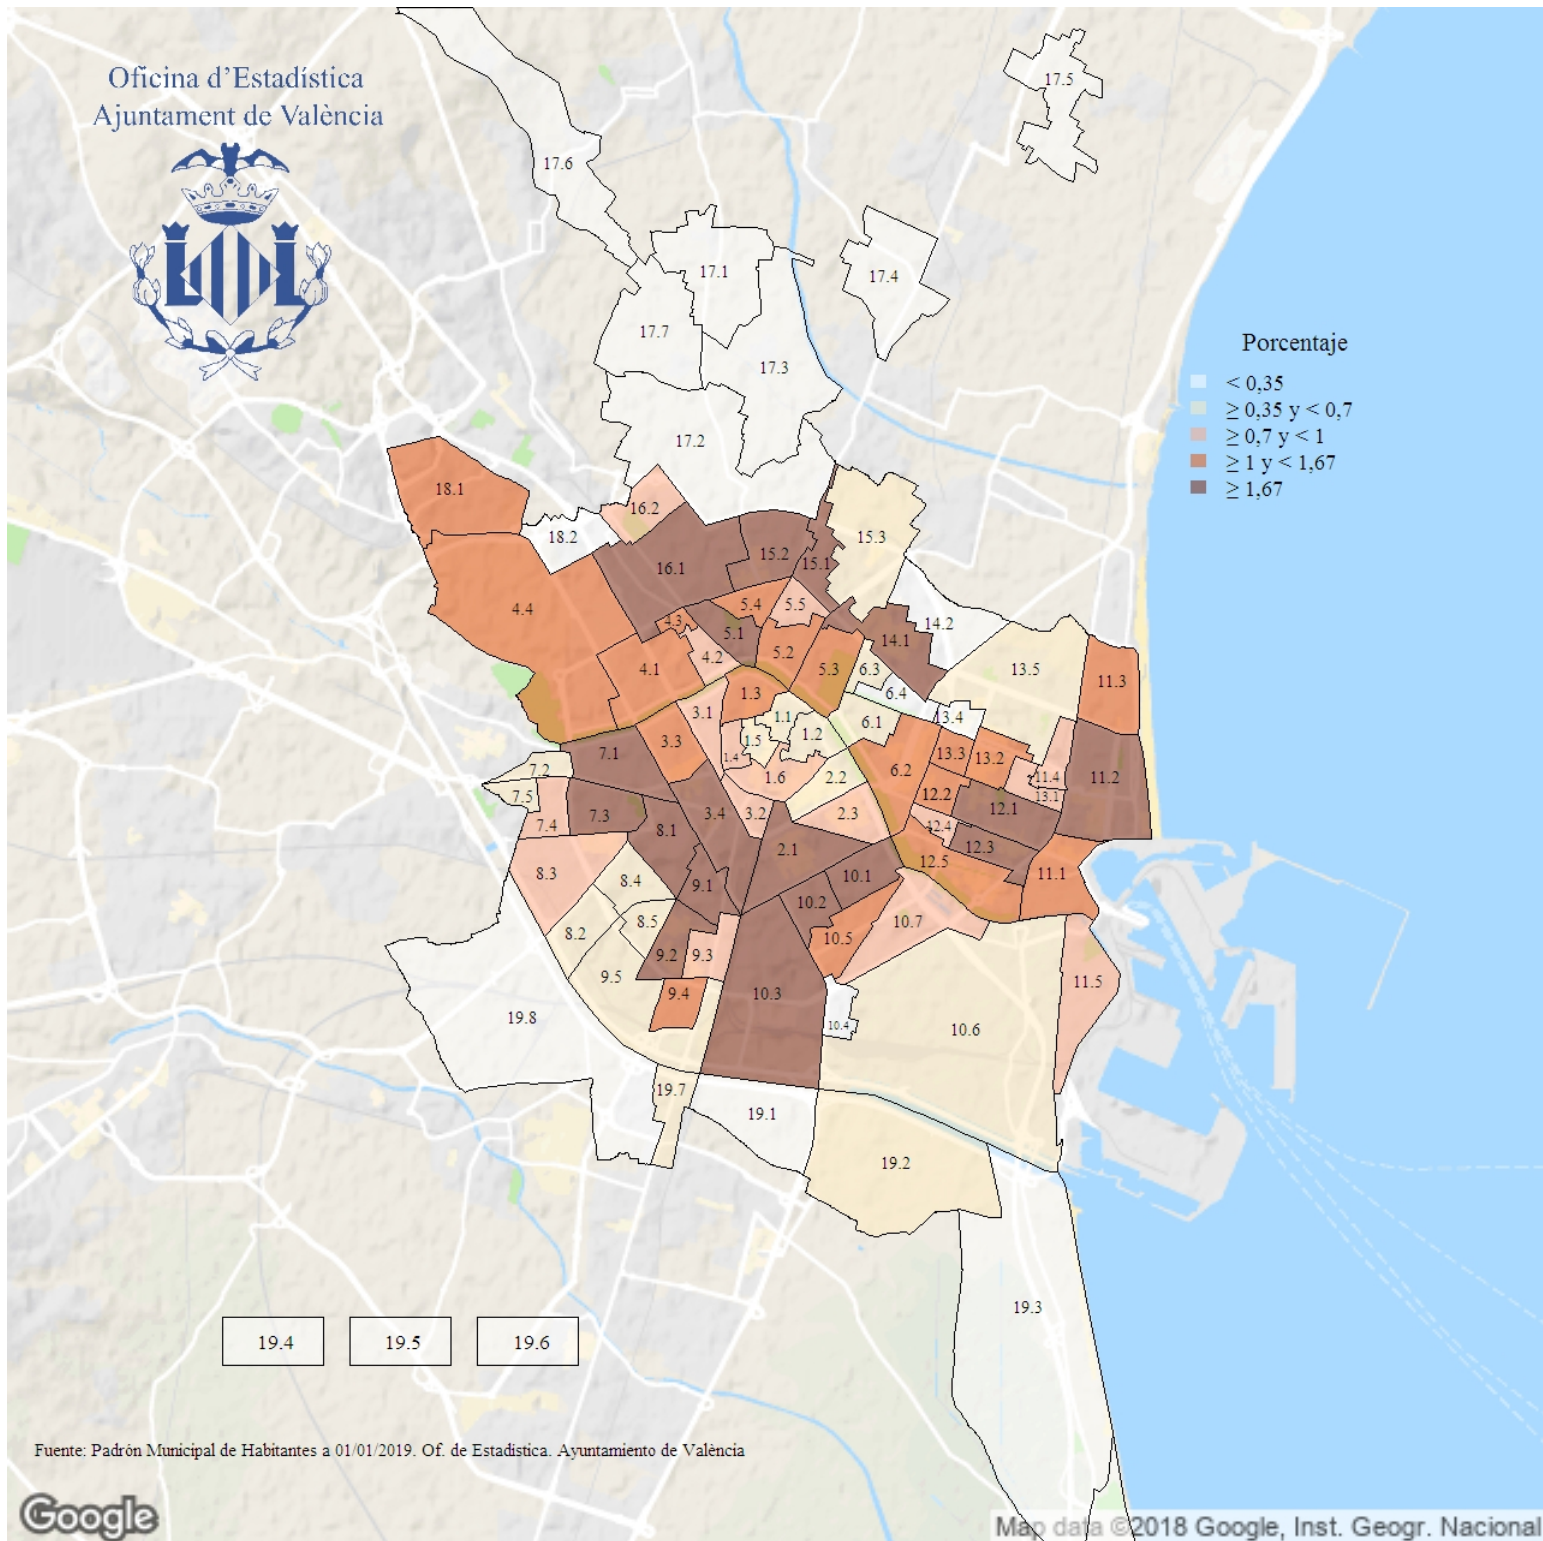

Distribución porcentual de la población de nacionalidad extranjera. 2019

Indicador: Distribución porcentual de la población de nacionalidad extranjera

Definición y forma de cálculo: Cociente de la población de nacionalidad extranjera de un ámbito territorial entre la población de nacionalidad extranjera de la ciudad a 1 de enero del año de referencia, multiplicado por 100.

Fuente: Padrón Municipal de Habitantes a 1 de enero de cada año. Ayuntamiento de València.

Periodicidad: Anual

Unidades: Expresado en porcentaje

Observaciones: Indica la distribución por ámbito territorial del total de población de nacionalidad extranjera de la ciudad. Los datos ofrecidos provienen de la explotación estadística del fichero del Padrón Municipal de Habitantes del Ayuntamiento de València.