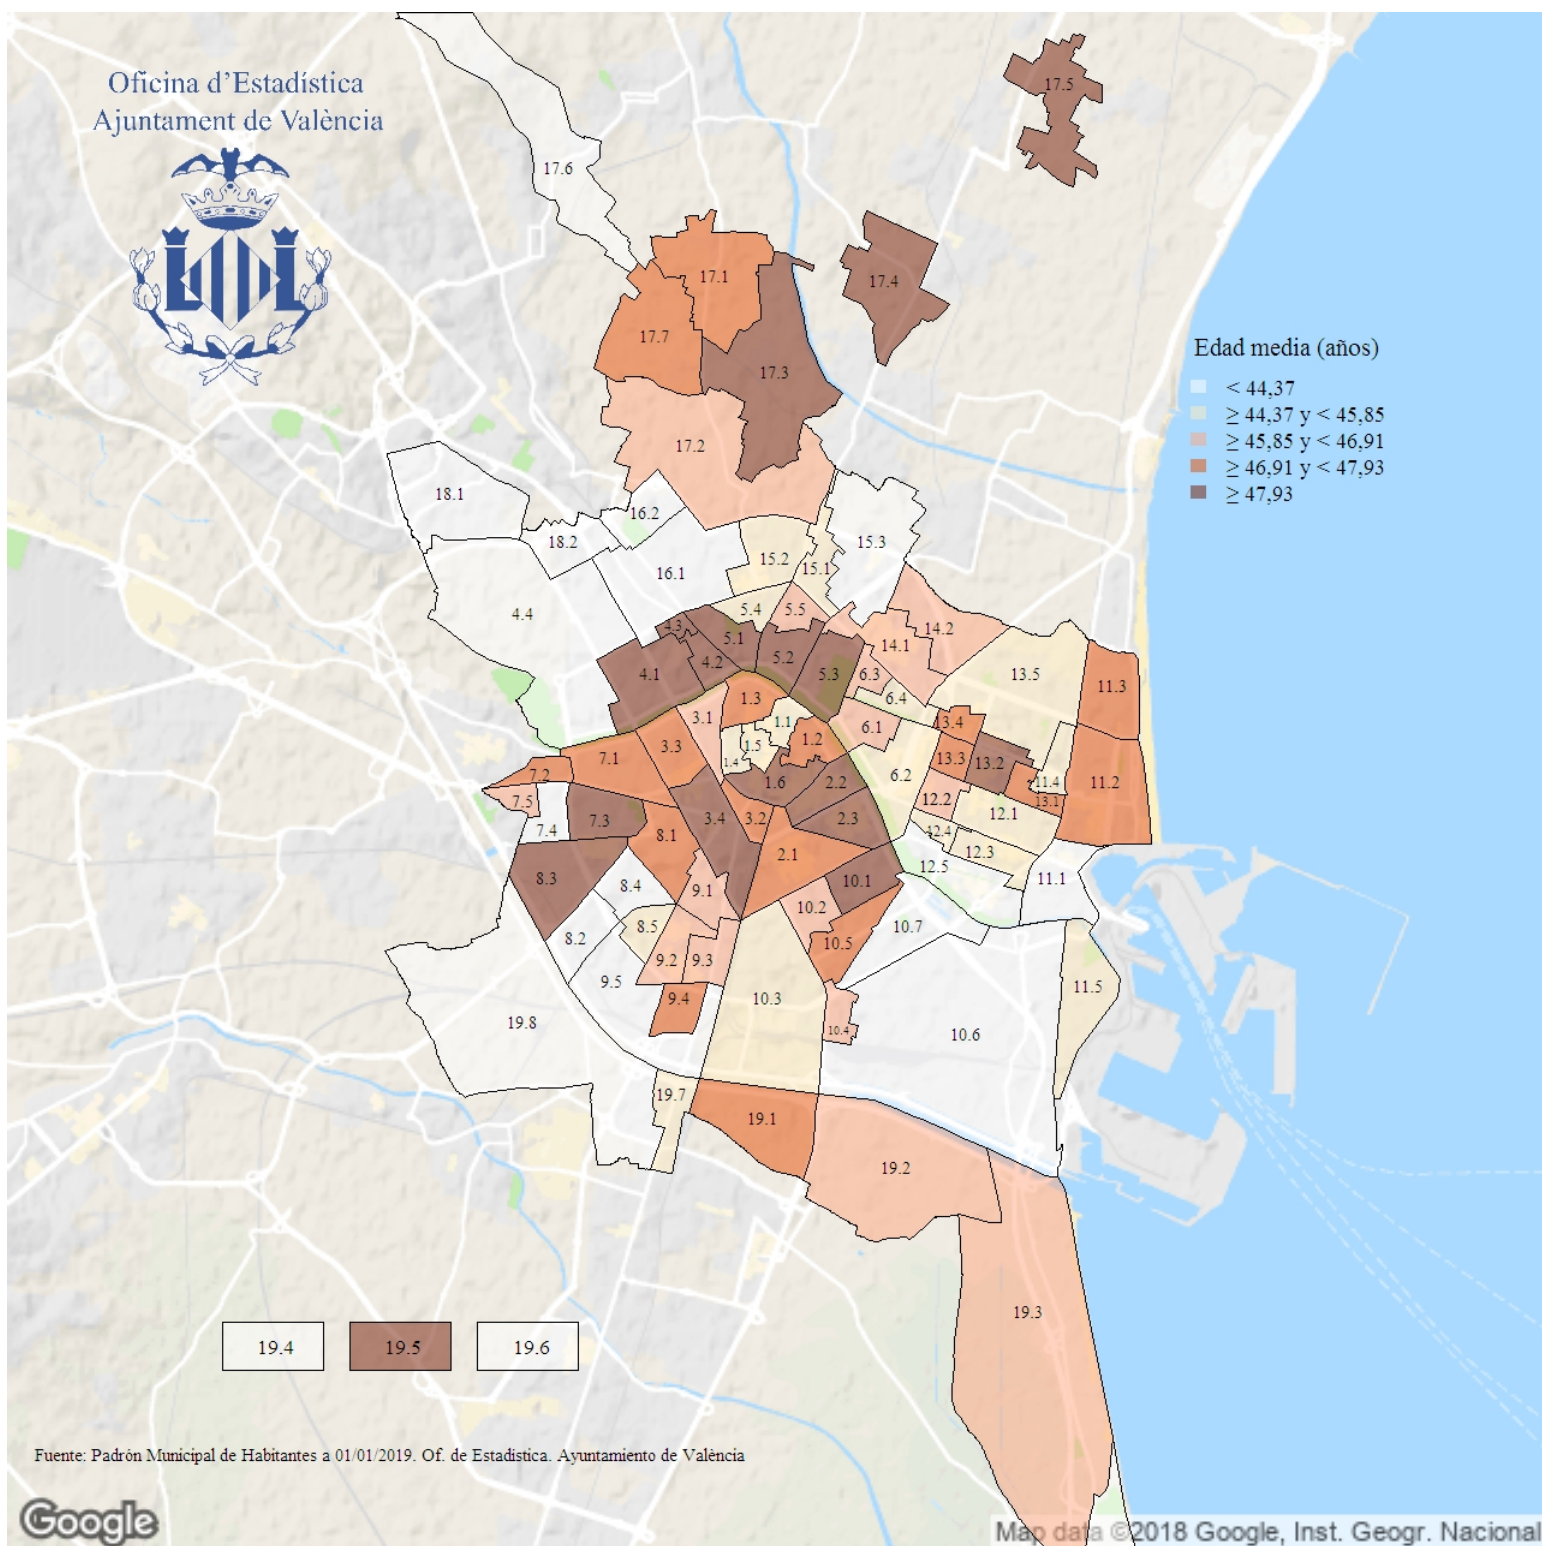

# Edad media de las mujeres. 2019

Oficina d'Estadística  
Ajuntament de València

**Indicador:** Edad media de las mujeres

**Definición y forma de cálculo:** Media aritmética de las edades de las mujeres residentes en la ciudad a 1 de enero del año de referencia.

**Fuente:** Padrón Municipal de Habitantes a 1 de enero de cada año. Ayuntamiento de València.

**Periodicidad:** Anual

**Unidades:** Expresado en años

**Observaciones:** Estadístico descriptivo que resume la distribución de edades observadas en la población femenina residente de la ciudad. La parte entera de la edad se ha calculado como la diferencia entre el año de referencia y el año de nacimiento. La parte decimal se ha calculado como el número de días transcurridos hasta el mes y día de nacimiento dividido por el número de días del año de referencia. Los datos ofrecidos provienen de la explotación estadística del fichero del Padrón Municipal de Habitantes del Ayuntamiento de València.