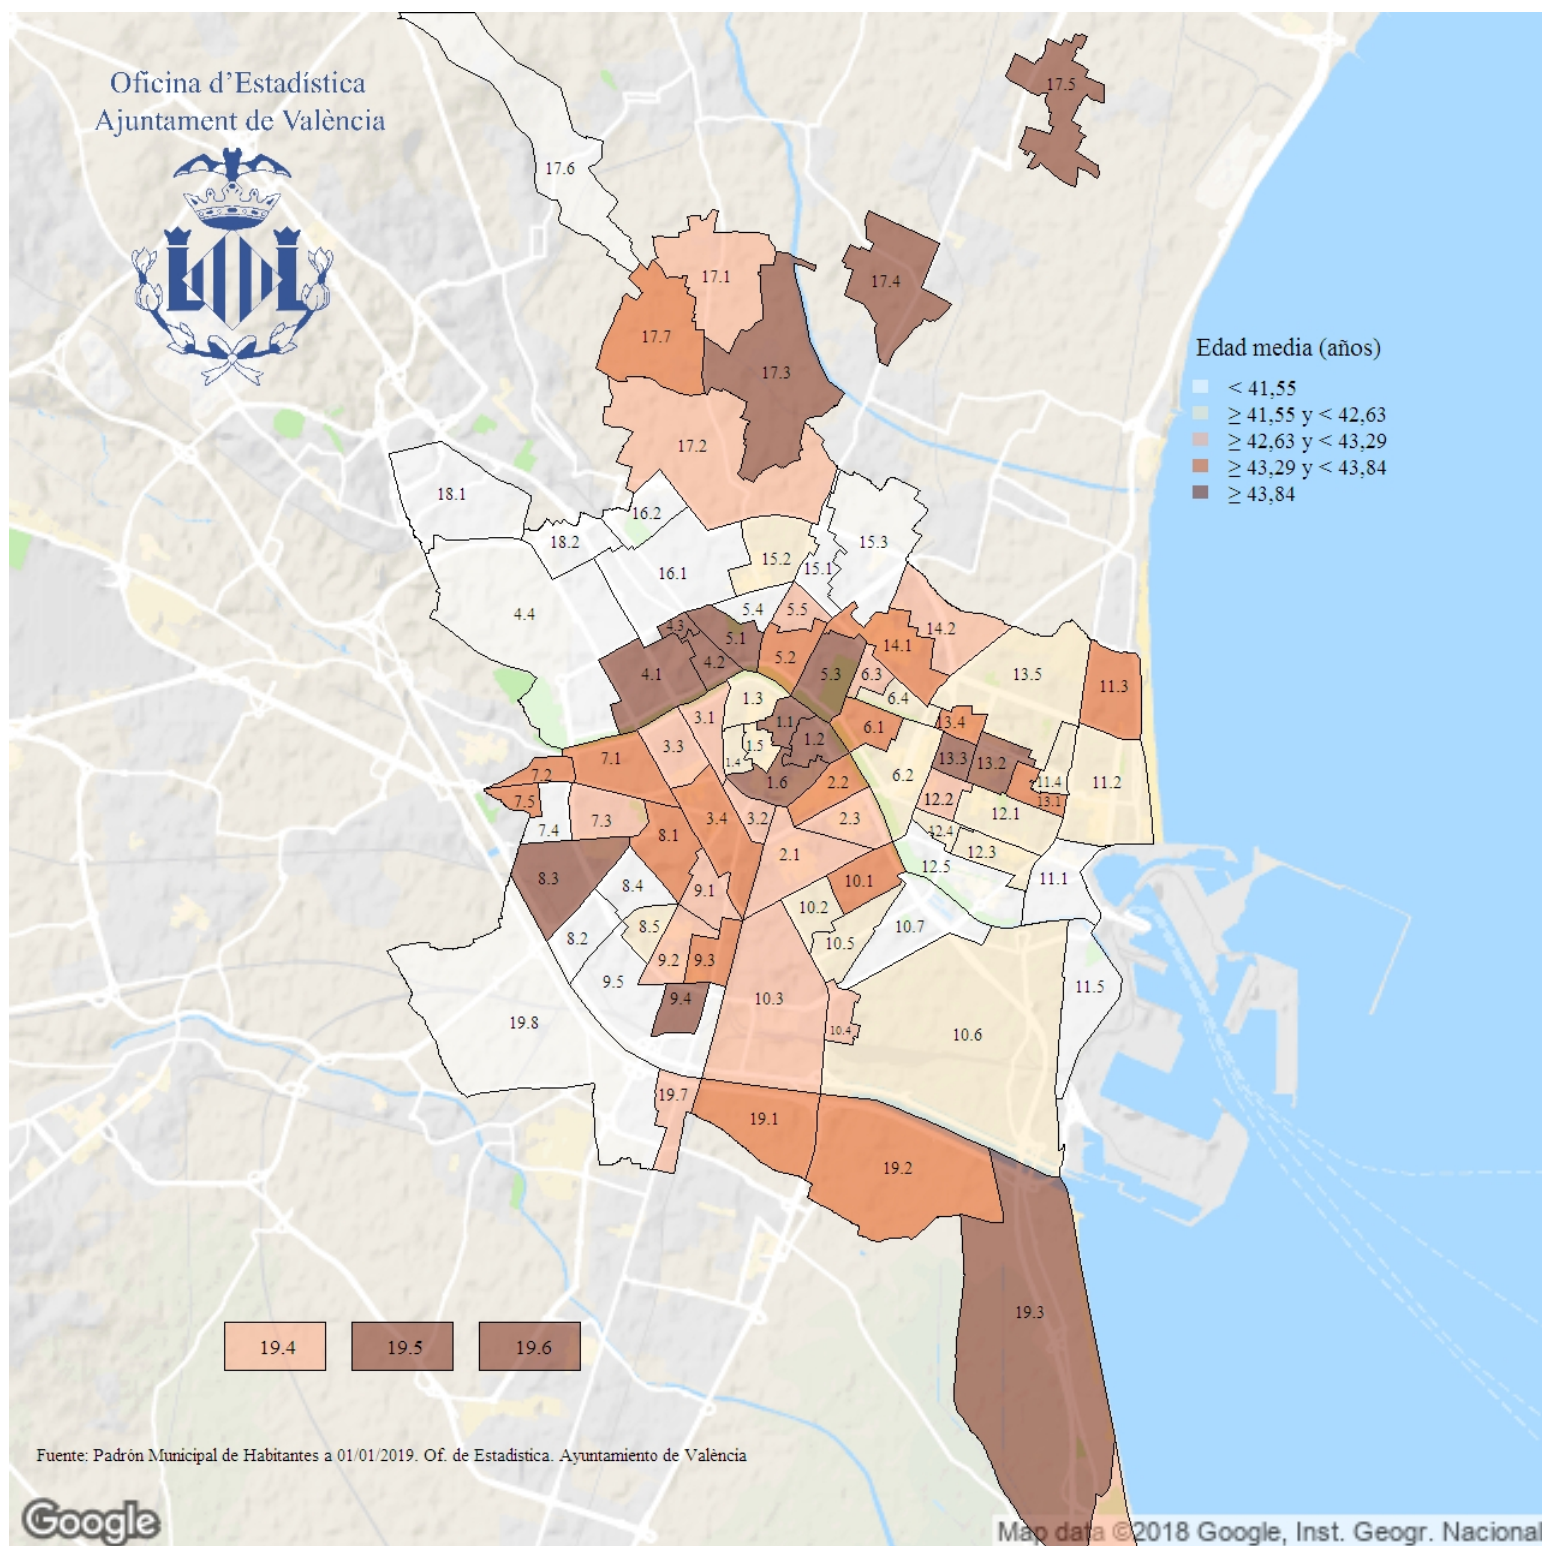

# Edad media de los varones. 2019

**Indicador:** Edad media de los varones

**Definición y forma de cálculo:** Media aritmética de las edades de los varones residentes en la ciudad a 1 de enero del año de referencia.

**Fuente:** Padrón Municipal de Habitantes a 1 de enero de cada año. Ayuntamiento de València.

**Periodicidad:** Anual

**Unidades:** Expresado en años

**Observaciones:** Estadístico descriptivo que resume la distribución de edades observadas en la población masculina residente de la ciudad. La parte entera de la edad se ha calculado como la diferencia entre el año de referencia y el año de nacimiento. La parte decimal se ha calculado como el número de días transcurridos hasta el mes y día de nacimiento dividido por el número de días del año de referencia. Los datos ofrecidos provienen de la explotación estadística del fichero del Padrón Municipal de Habitantes del Ayuntamiento de València.