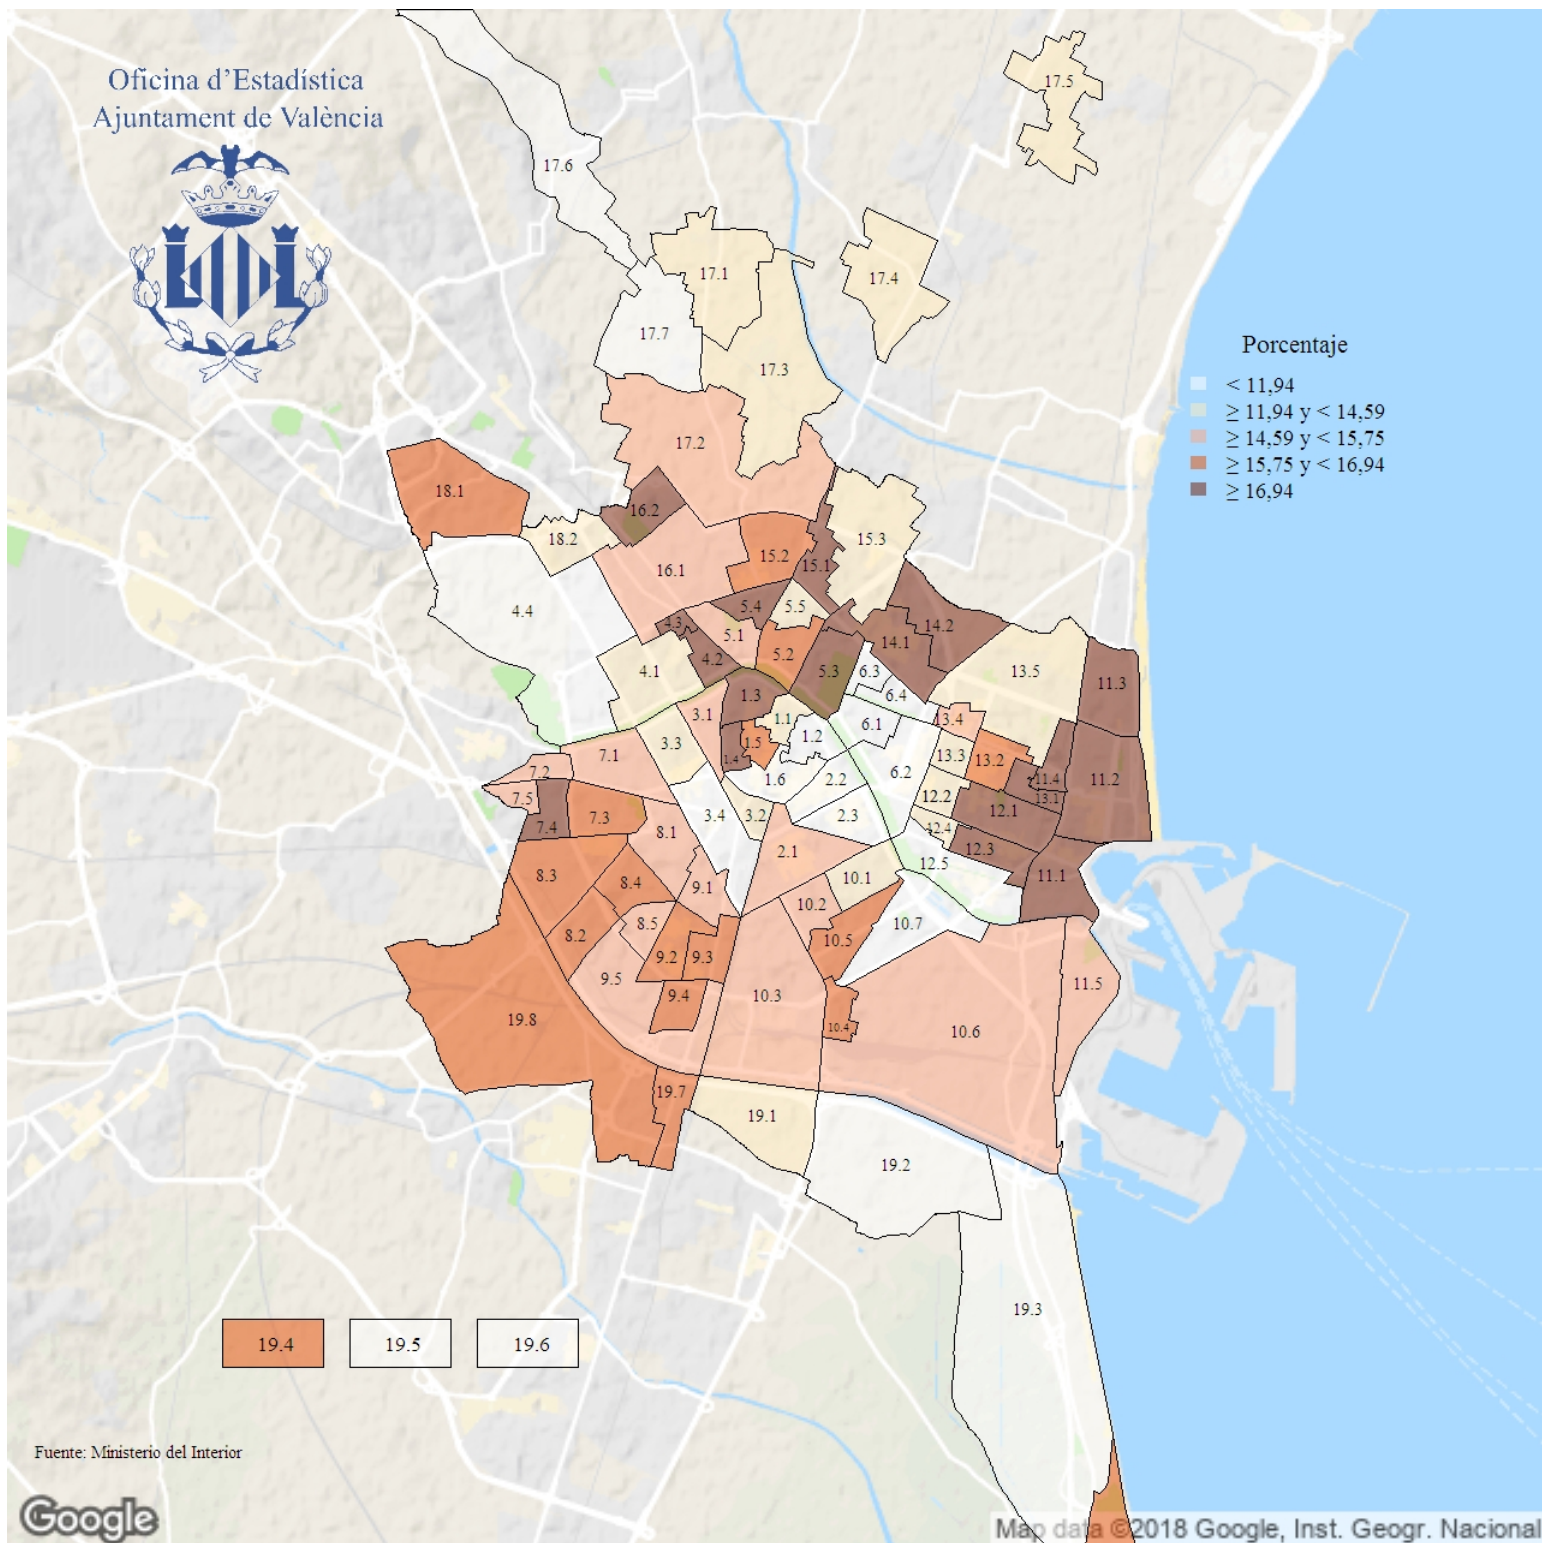

# Porcentaje de votos a PODEMOS-EUPV en las Elecciones Generales. Nov 2019

Oficina d'Estadística  
Ajuntament de València

**Indicador:** Porcentaje de votos a PODEMOS-EUPV en las Elecciones Generales

**Definición y forma de cálculo:** Cociente del número de votos a PODEMOS-EUPV entre el total de votos a candidaturas, multiplicado por 100

**Fuente:** Ministerio del Interior

**Periodicidad:** Cuatrienal

**Unidades:** Porcentaje (respecto a votos a candidaturas)

**Observaciones:** Los datos de los barrios 17.4 y 17.5 se presentan conjuntamente, al igual que los barrios 19.7 y 19.8, al compartir alguna de las mesas electorales.