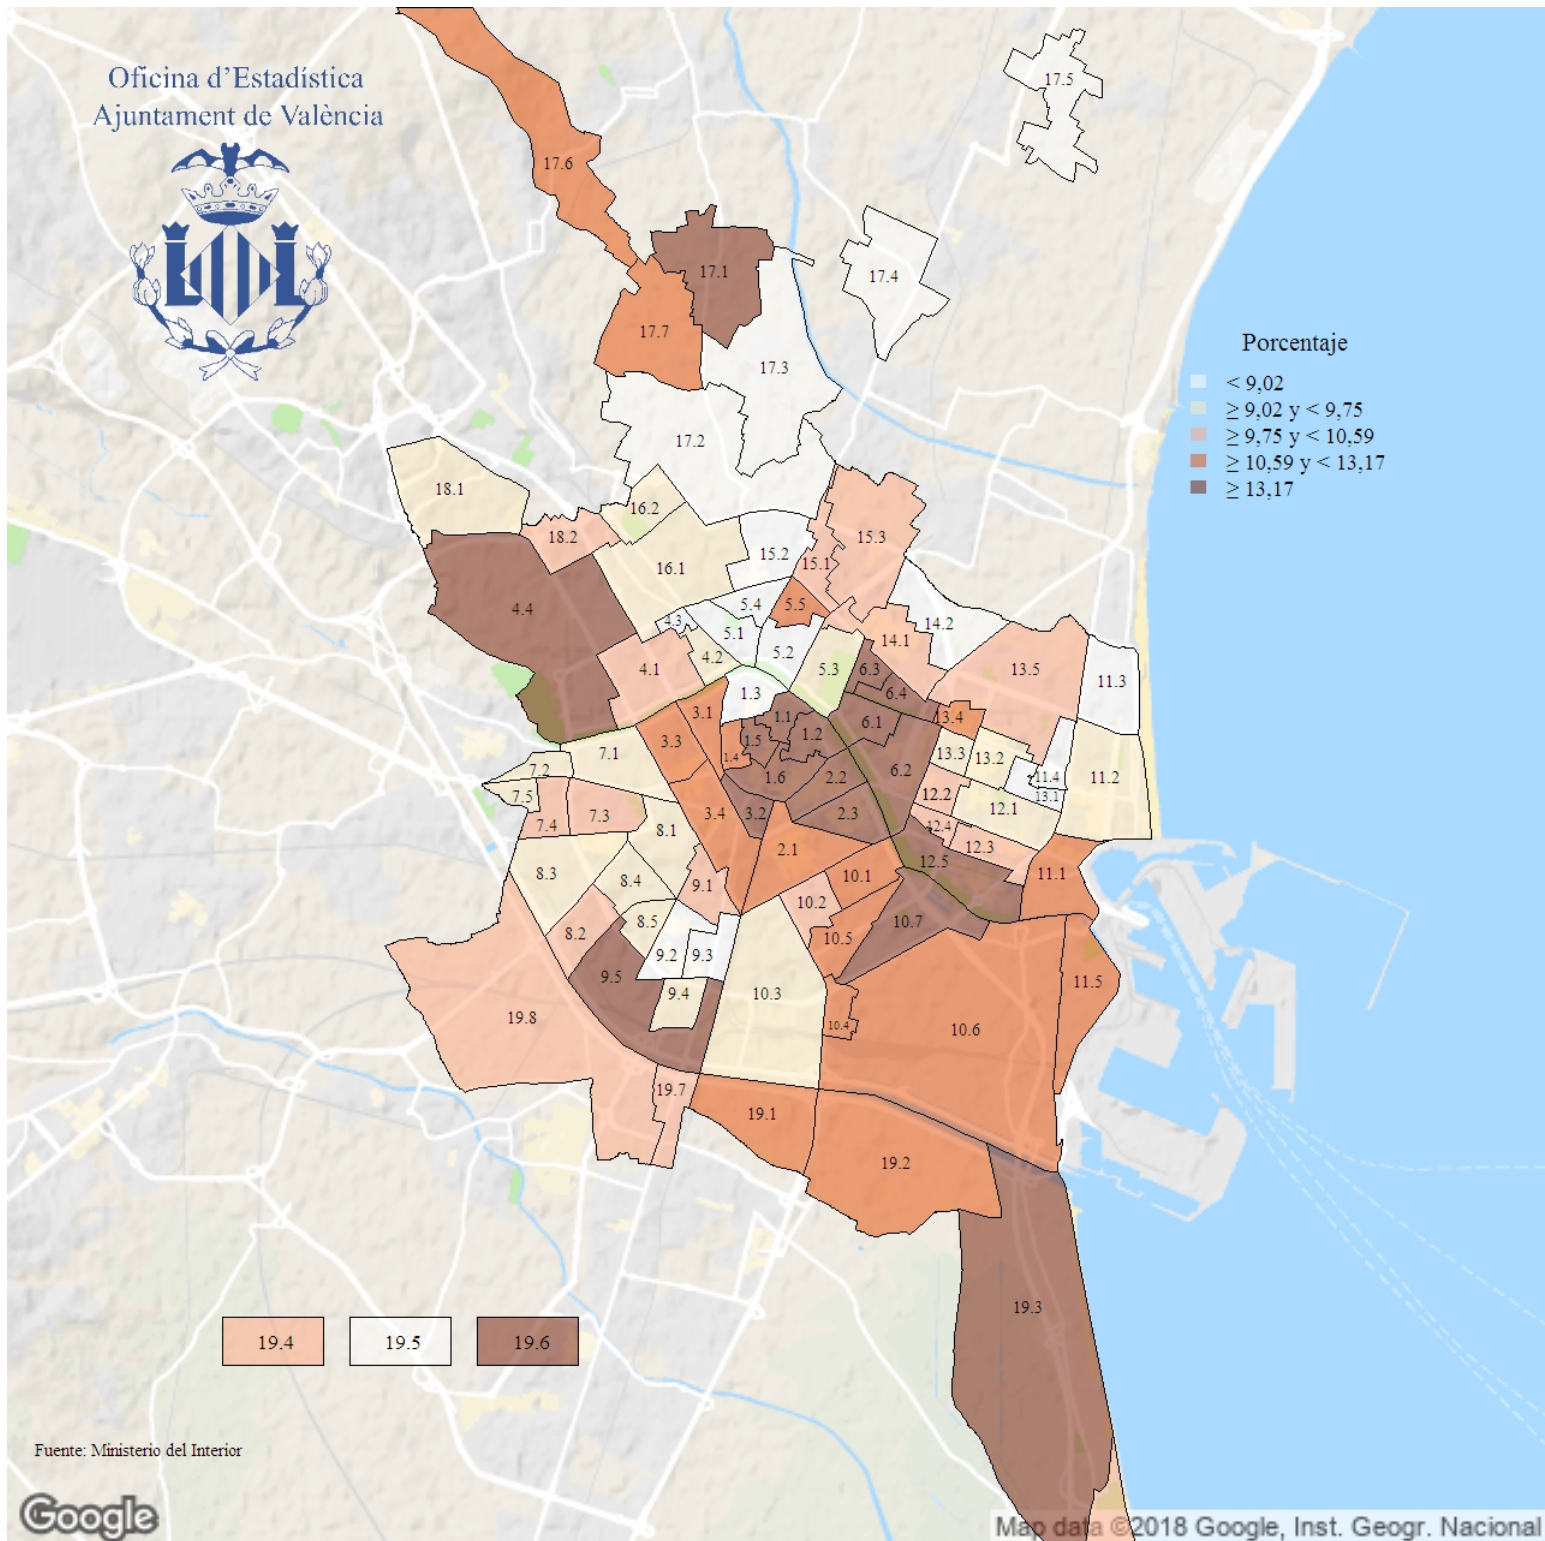

Porcentaje de votos a VOX en las Elecciones Autonómicas. 2019

Indicador: Porcentaje de votos a VOX en las Elecciones Autonómicas

Definición y forma de cálculo: Cociente del número de votos a VOX entre el total de votos a candidaturas, multiplicado por 100

Fuente: Conselleria de Presidencia. Generalitat Valenciana

Periodicidad: Cuatrienal

Unidades: Porcentaje (respecto a votos a candidaturas)

Observaciones: Los datos de los barrios 17.4 y 17.5 se presentan conjuntamente, al igual que los barrios 19.7 y 19.8, al compartir alguna de las mesas electorales.