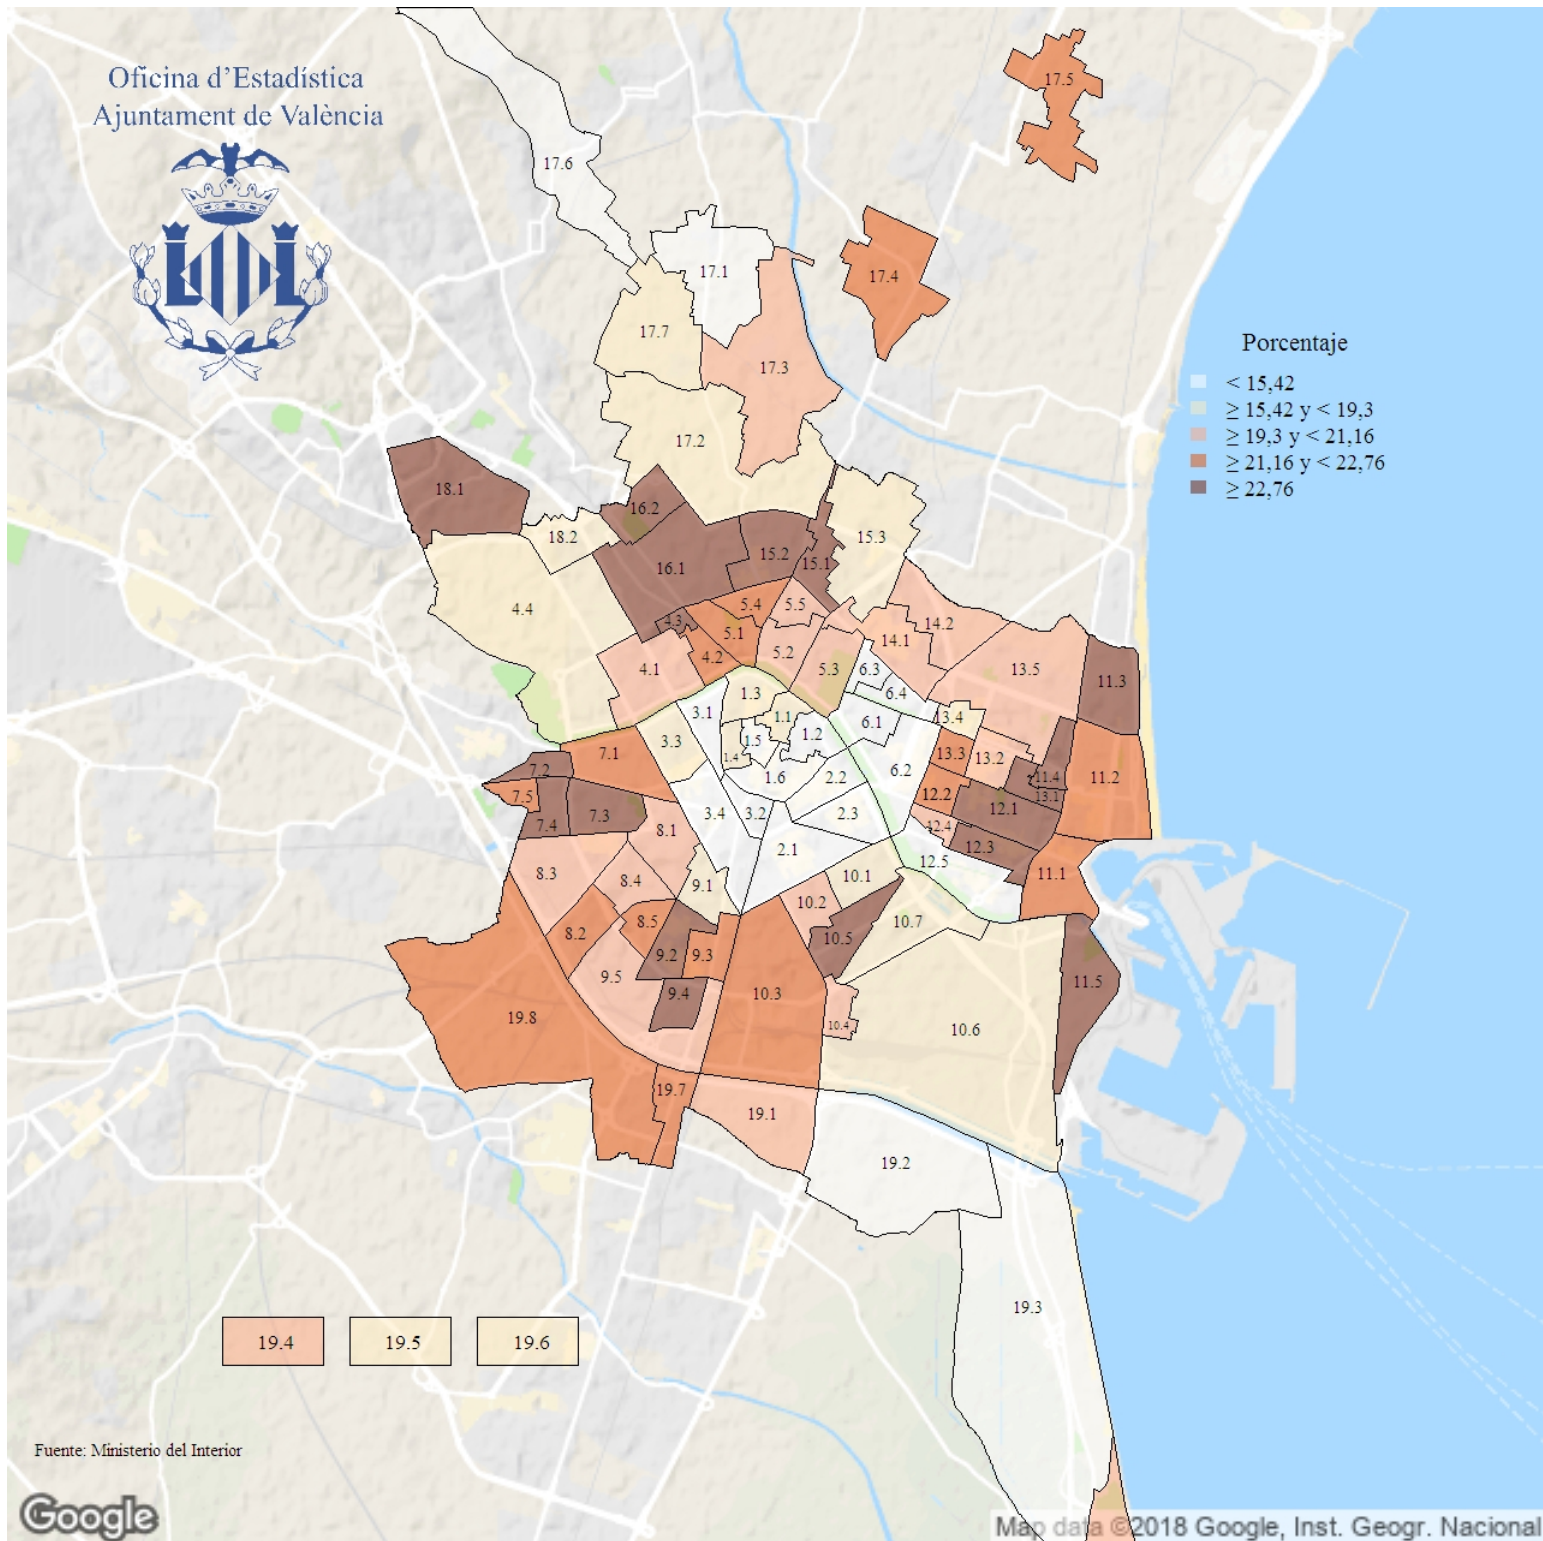

Porcentaje de votos al PSOE en las Elecciones Autonómicas. 2019

Indicador: Porcentaje de votos al PSOE en las Elecciones Autonómicas

Definición y forma de cálculo: Cociente del número de votos al Partido Socialista Obrero Español (PSOE) entre el total de votos a candidaturas, multiplicado por 100

Fuente: Conselleria de Presidencia. Generalitat Valenciana

Periodicidad: Cuatrienal

Unidades: Porcentaje (respecto a votos a candidaturas)

Observaciones: Los datos de los barrios 17.4 y 17.5 se presentan conjuntamente, al igual que los barrios 19.7 y 19.8, al compartir alguna de las mesas electorales.