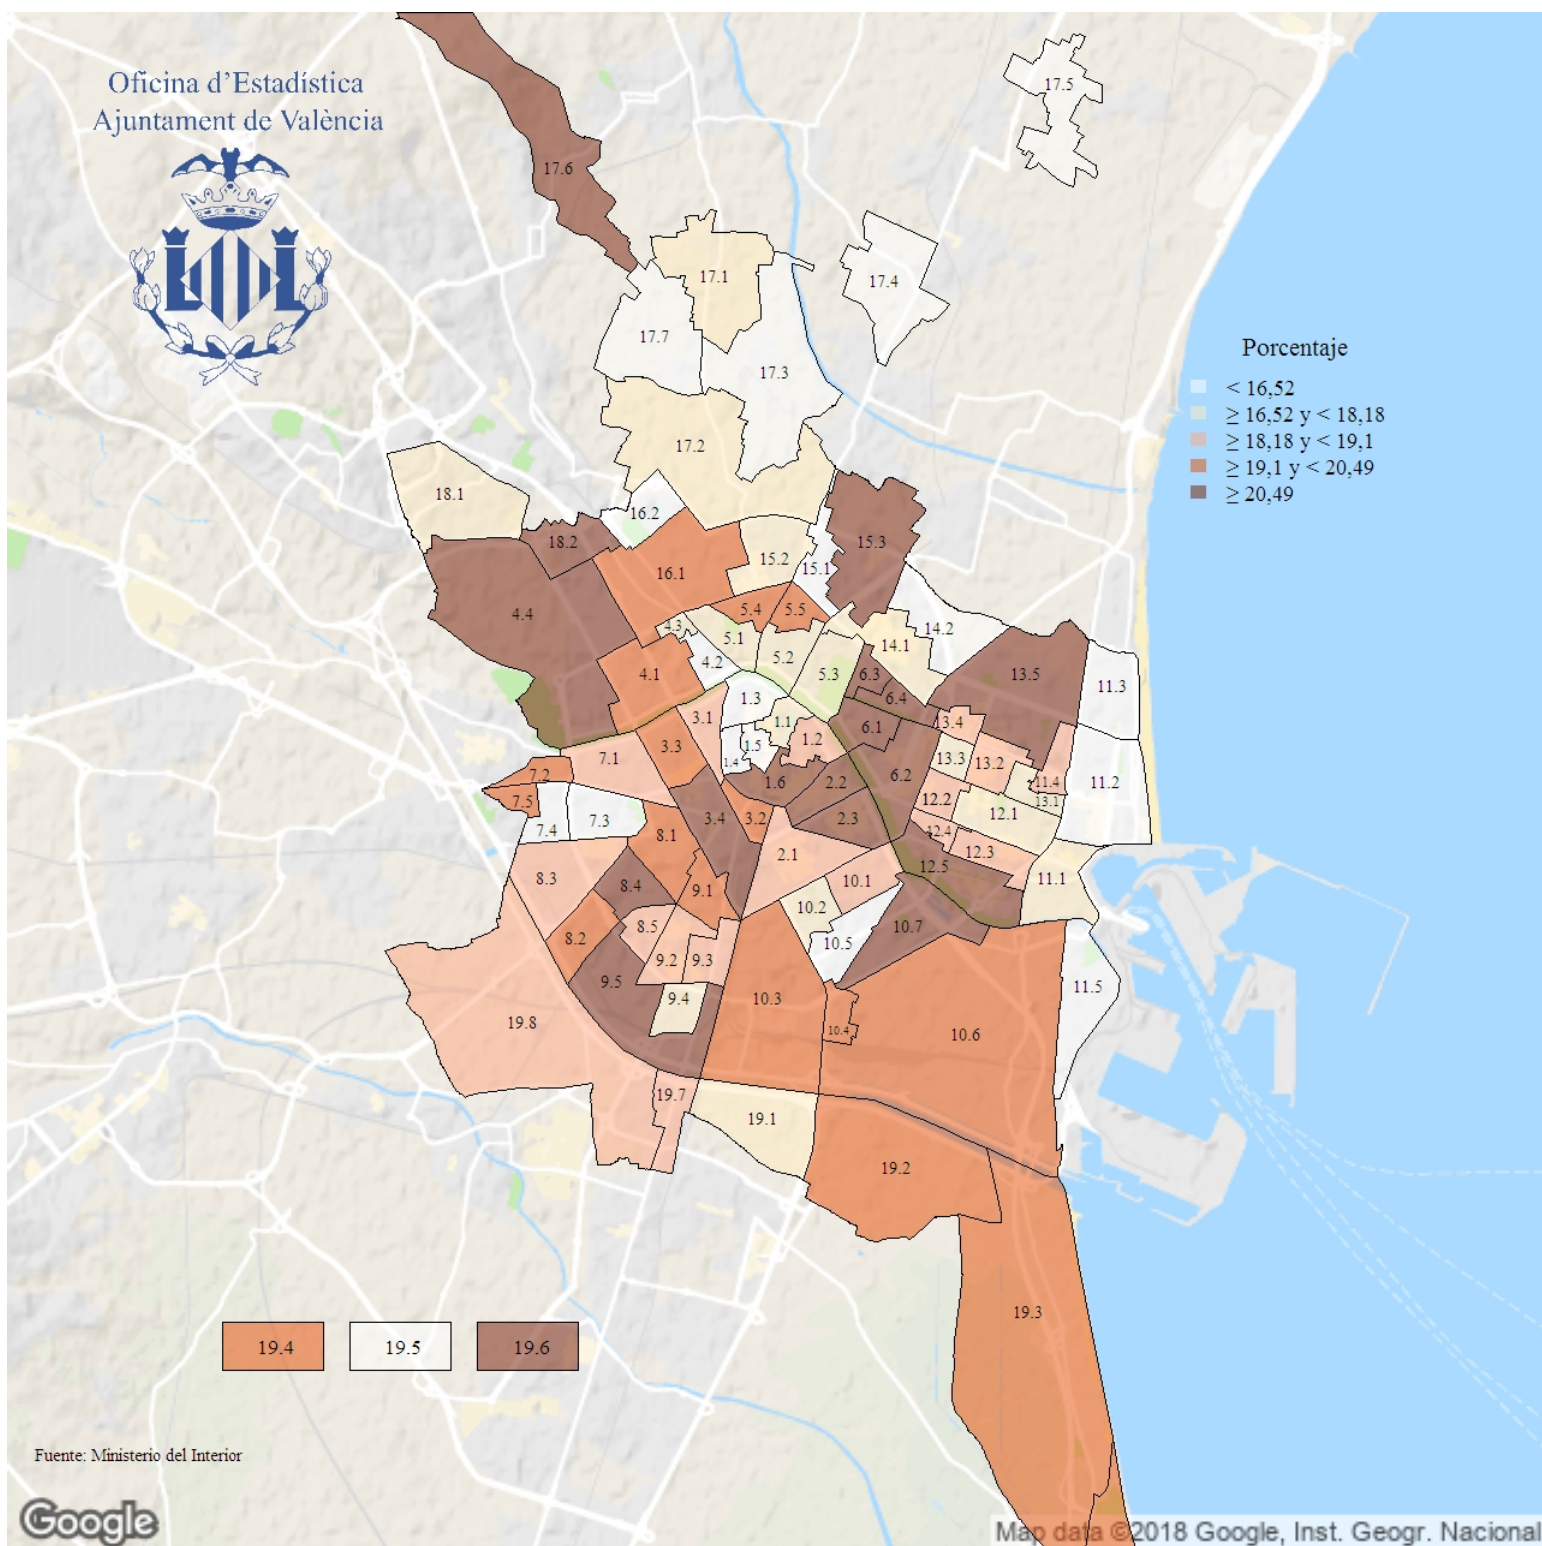

Porcentaje de votos a Ciudadanos en las Elecciones Autonómicas. 2019

Indicador: Porcentaje de votos a Ciudadanos en las Elecciones Autonómicas

Definición y forma de cálculo: Cociente del número de votos a Ciudadanos (Cs) entre el total de votos a candidaturas, multiplicado por 100

Fuente: Conselleria de Presidencia. Generalitat Valenciana

Periodicidad: Cuatrienal

Unidades: Porcentaje (respecto a votos a candidaturas)

Observaciones: Los datos de los barrios 17.4 y 17.5 se presentan conjuntamente, al igual que los barrios 19.7 y 19.8, al compartir alguna de las mesas electorales.