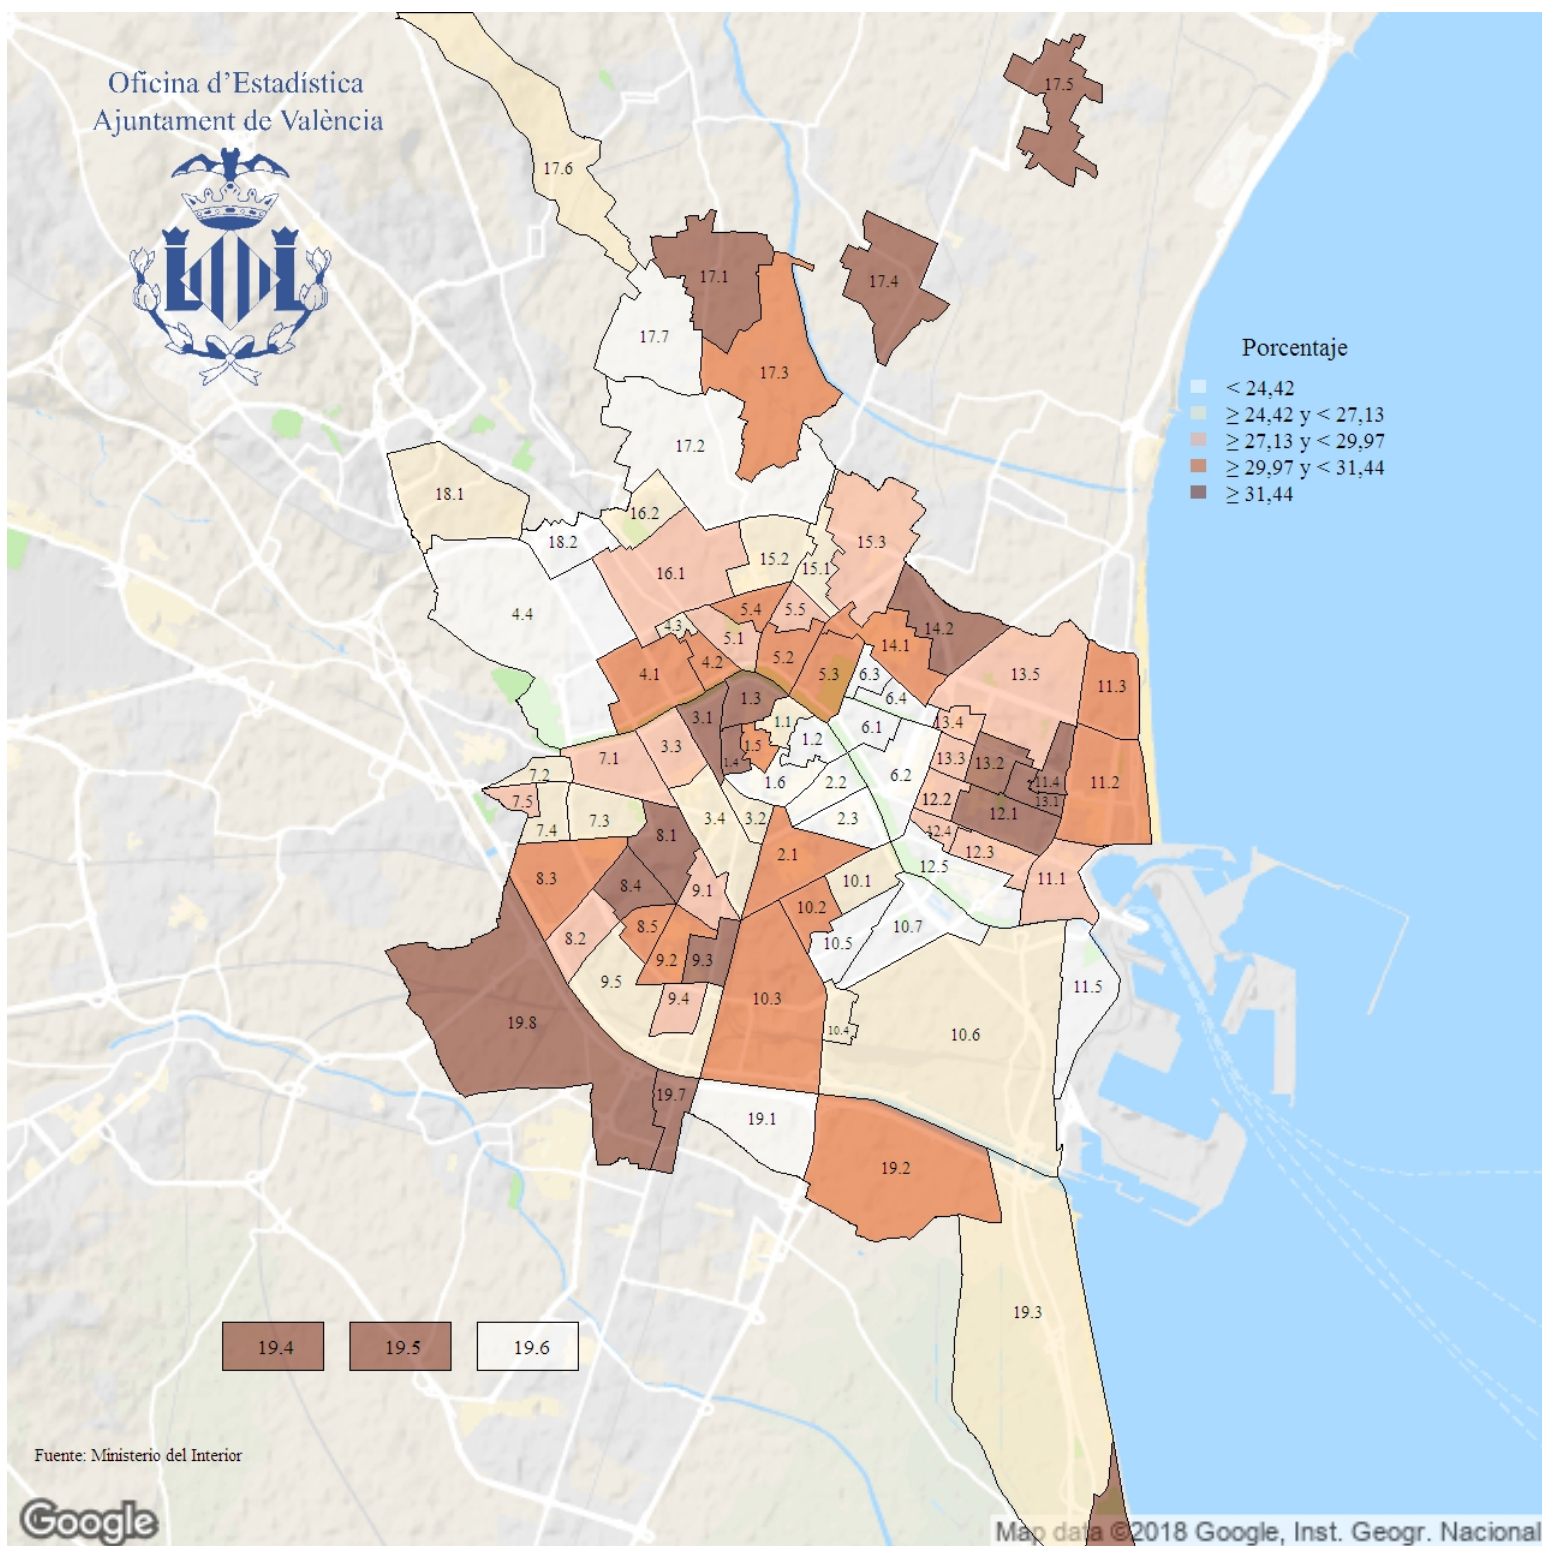

Porcentaje de votos a Compromís en las Elecciones Locales. 2019

Oficina d'Estadística
Ajuntament de València

Indicador: Porcentaje de votos a Compromís en las Elecciones Locales

Definición y forma de cálculo: Cociente del número de votos a COMPROMÍS entre el total de votos a candidaturas, multiplicado por 100

Fuente: Ministerio del Interior

Periodicidad: Cuatrienal

Unidades: Porcentaje (respecto a votos a candidaturas)

Observaciones: Los datos de los barrios 17.4 y 17.5 se presentan conjuntamente, al igual que los barrios 19.7 y 19.8, al compartir alguna de las mesas electorales.