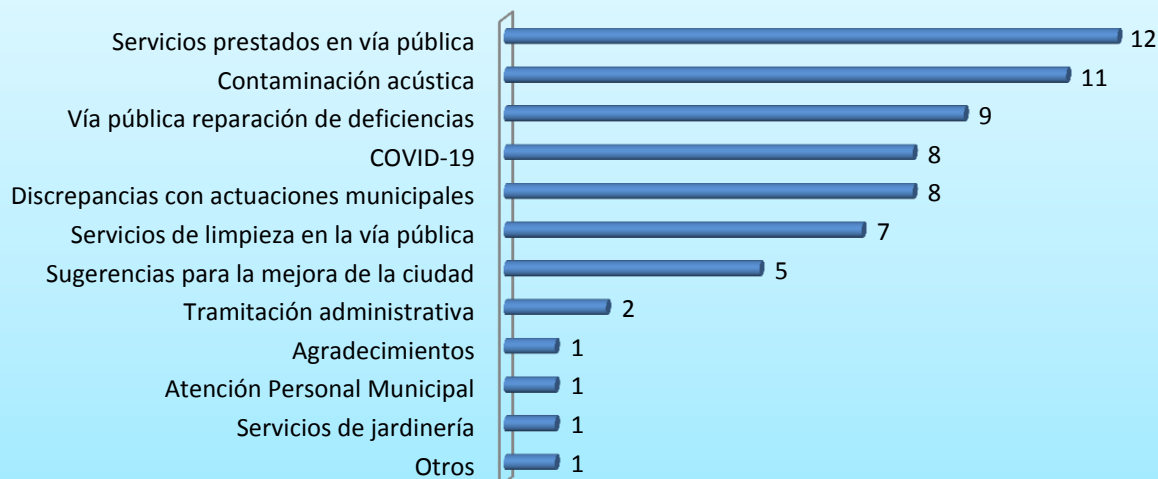

ENTRADAS POR TEMÁTICA Y DISTRITO

(del 16 de julio al 15 de agosto de 2020)

Camins al Grau

Campanar

Ciutat Vella

El Pla del Real

Extramurs

Jesús