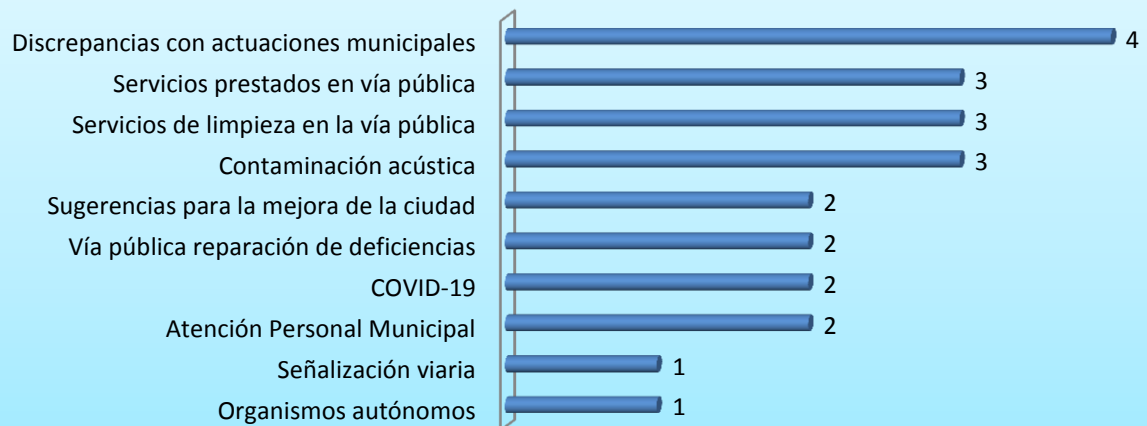

L'Eixample