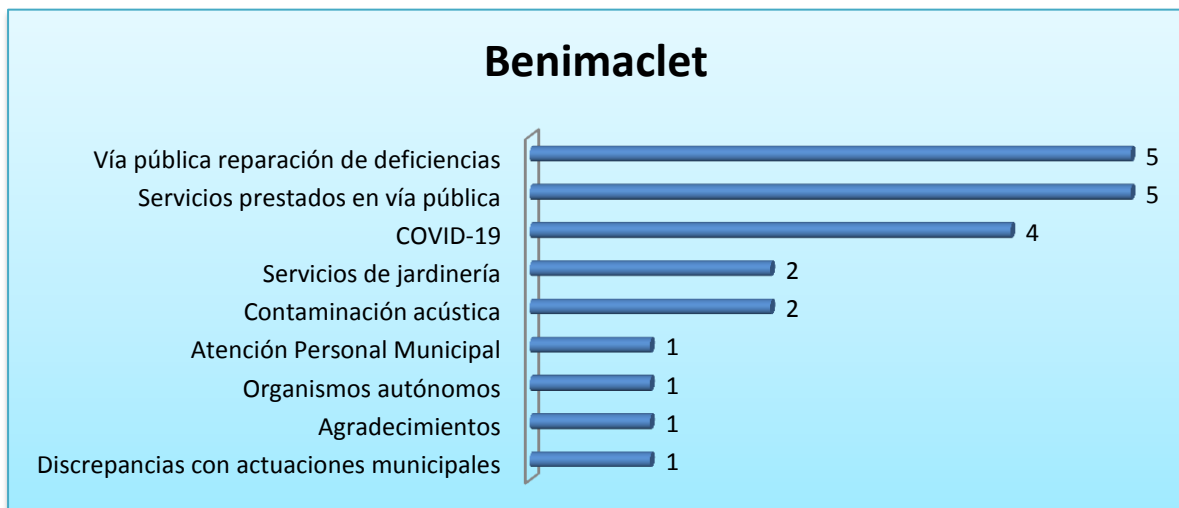

ENTRADAS POR TEMÁTICA Y DISTRITO

(del 16 de julio al 15 de agosto de 2020)

Camins al Grau

Campanar

Ciutat Vella

El Pla del Real

Extramurs

Jesús