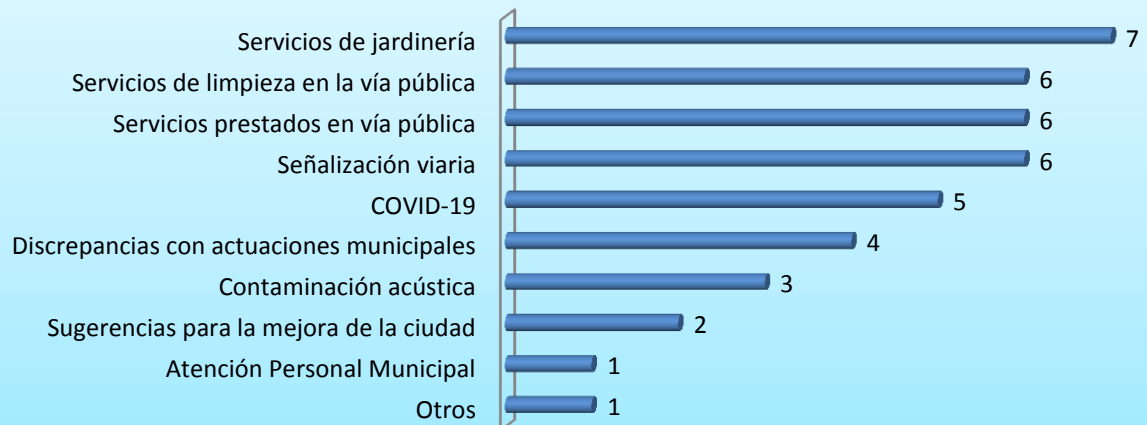

Jesús

La Saïdia

L'Eixample