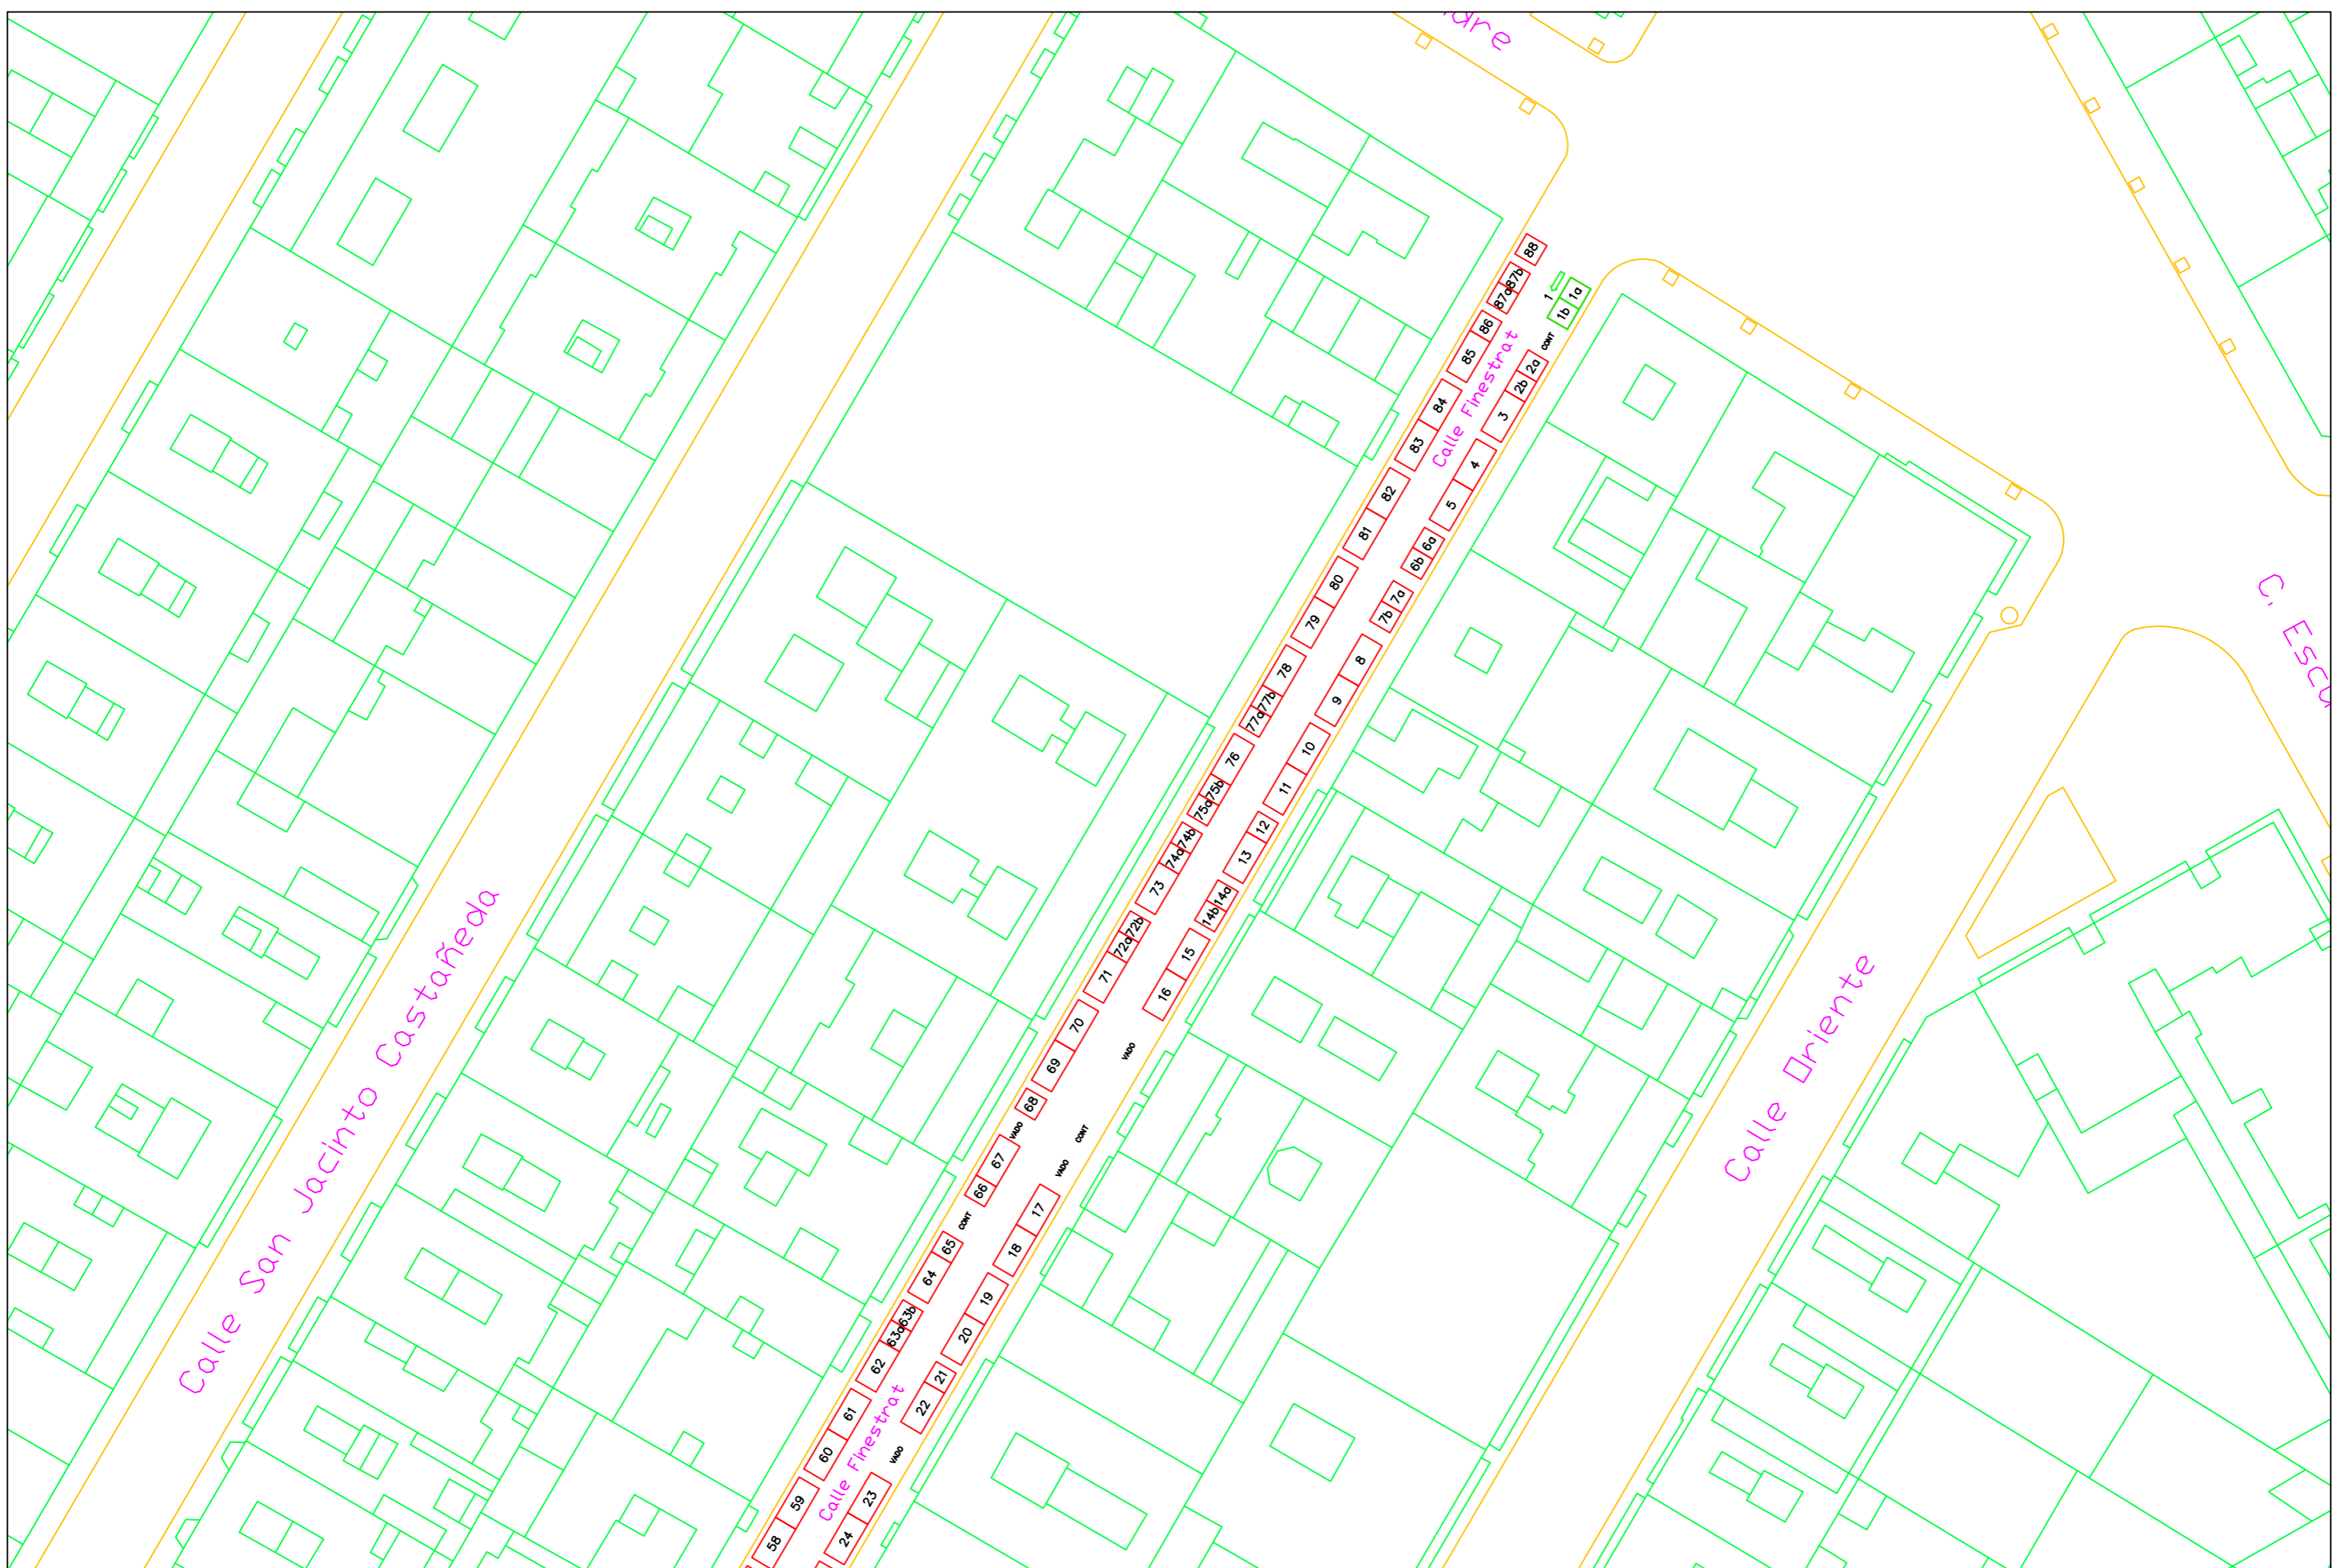

S:\OFICINA TECNICALANDOS MERCADOS\EXTRAORDINARIOS REVISION 2-2019\14 Montelivete EXTRAORDINARIO REVISION 1-2020.dwg