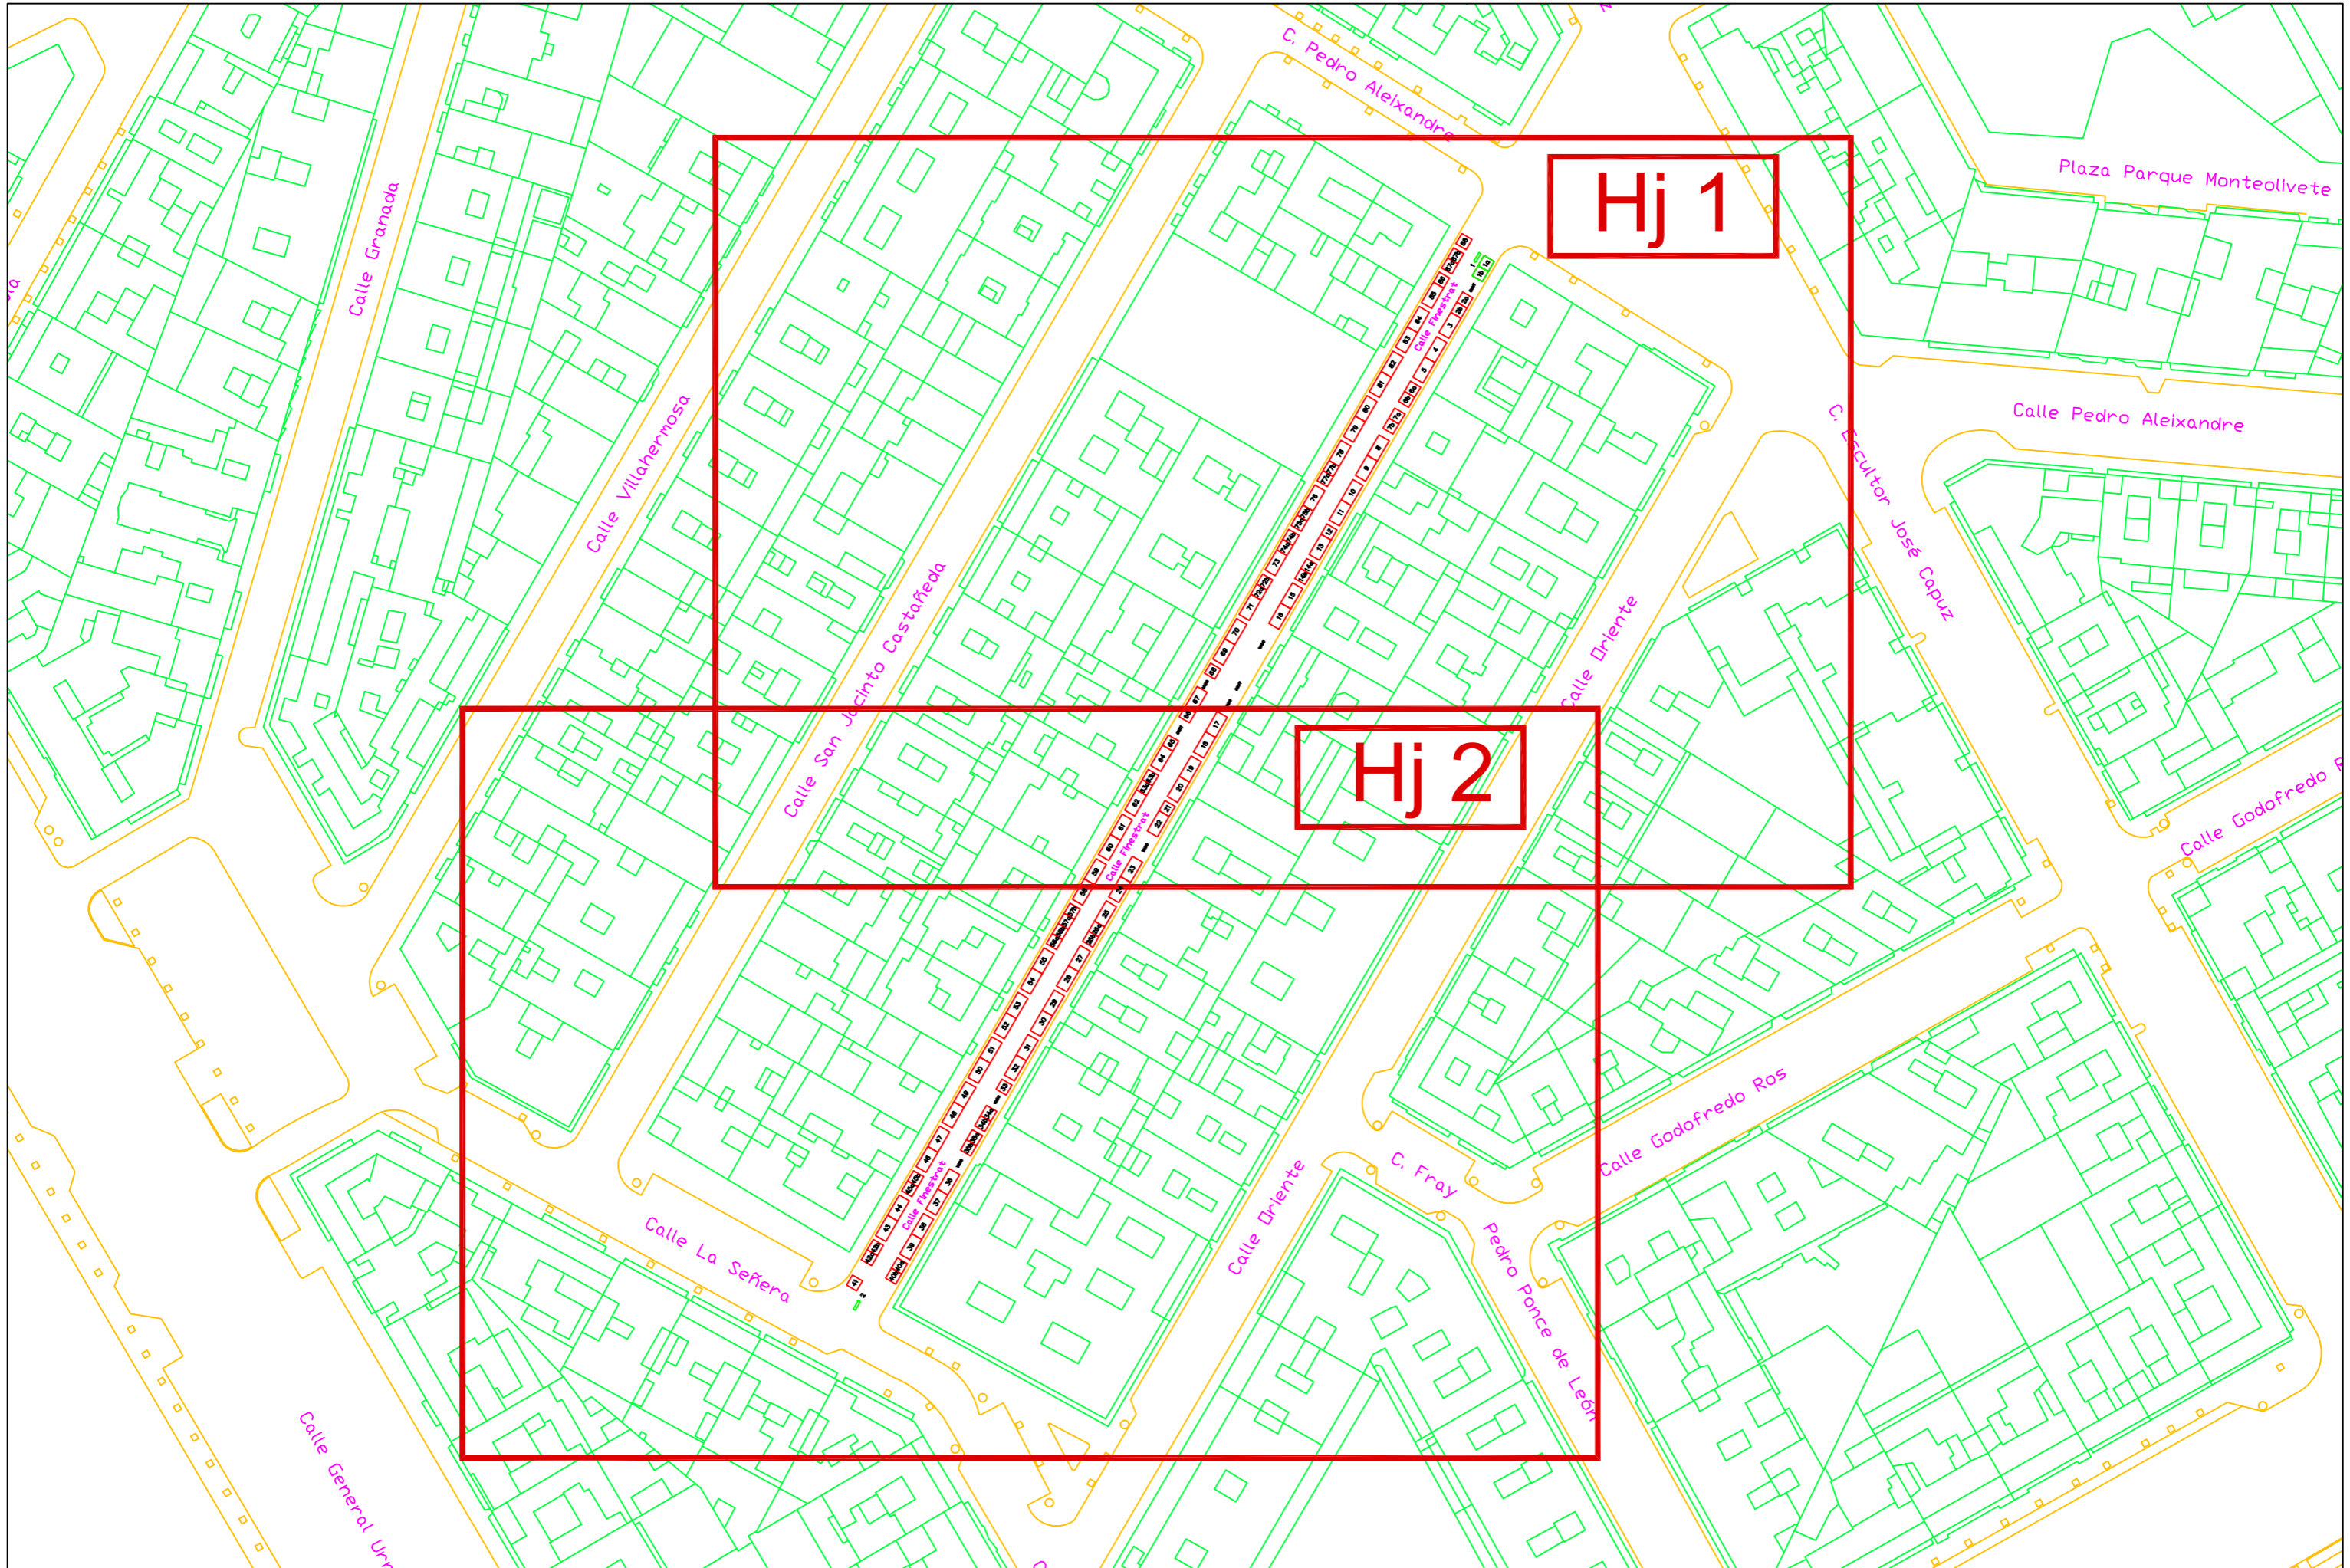

S:\OFICINA TECNICA\PLANS MERCADOS\EXTRAORDINARIOS REVISION 2-2013\14 Montteolive Market\EXTRAORDINARIO REVISION 1-2013.dwg

Hj 1

Hj 2

Mercado de Monteolivete
Distribucion de puestos

El Arquitecto Técnico
Municipal
Jesús Miguel Carnicer Lurbe