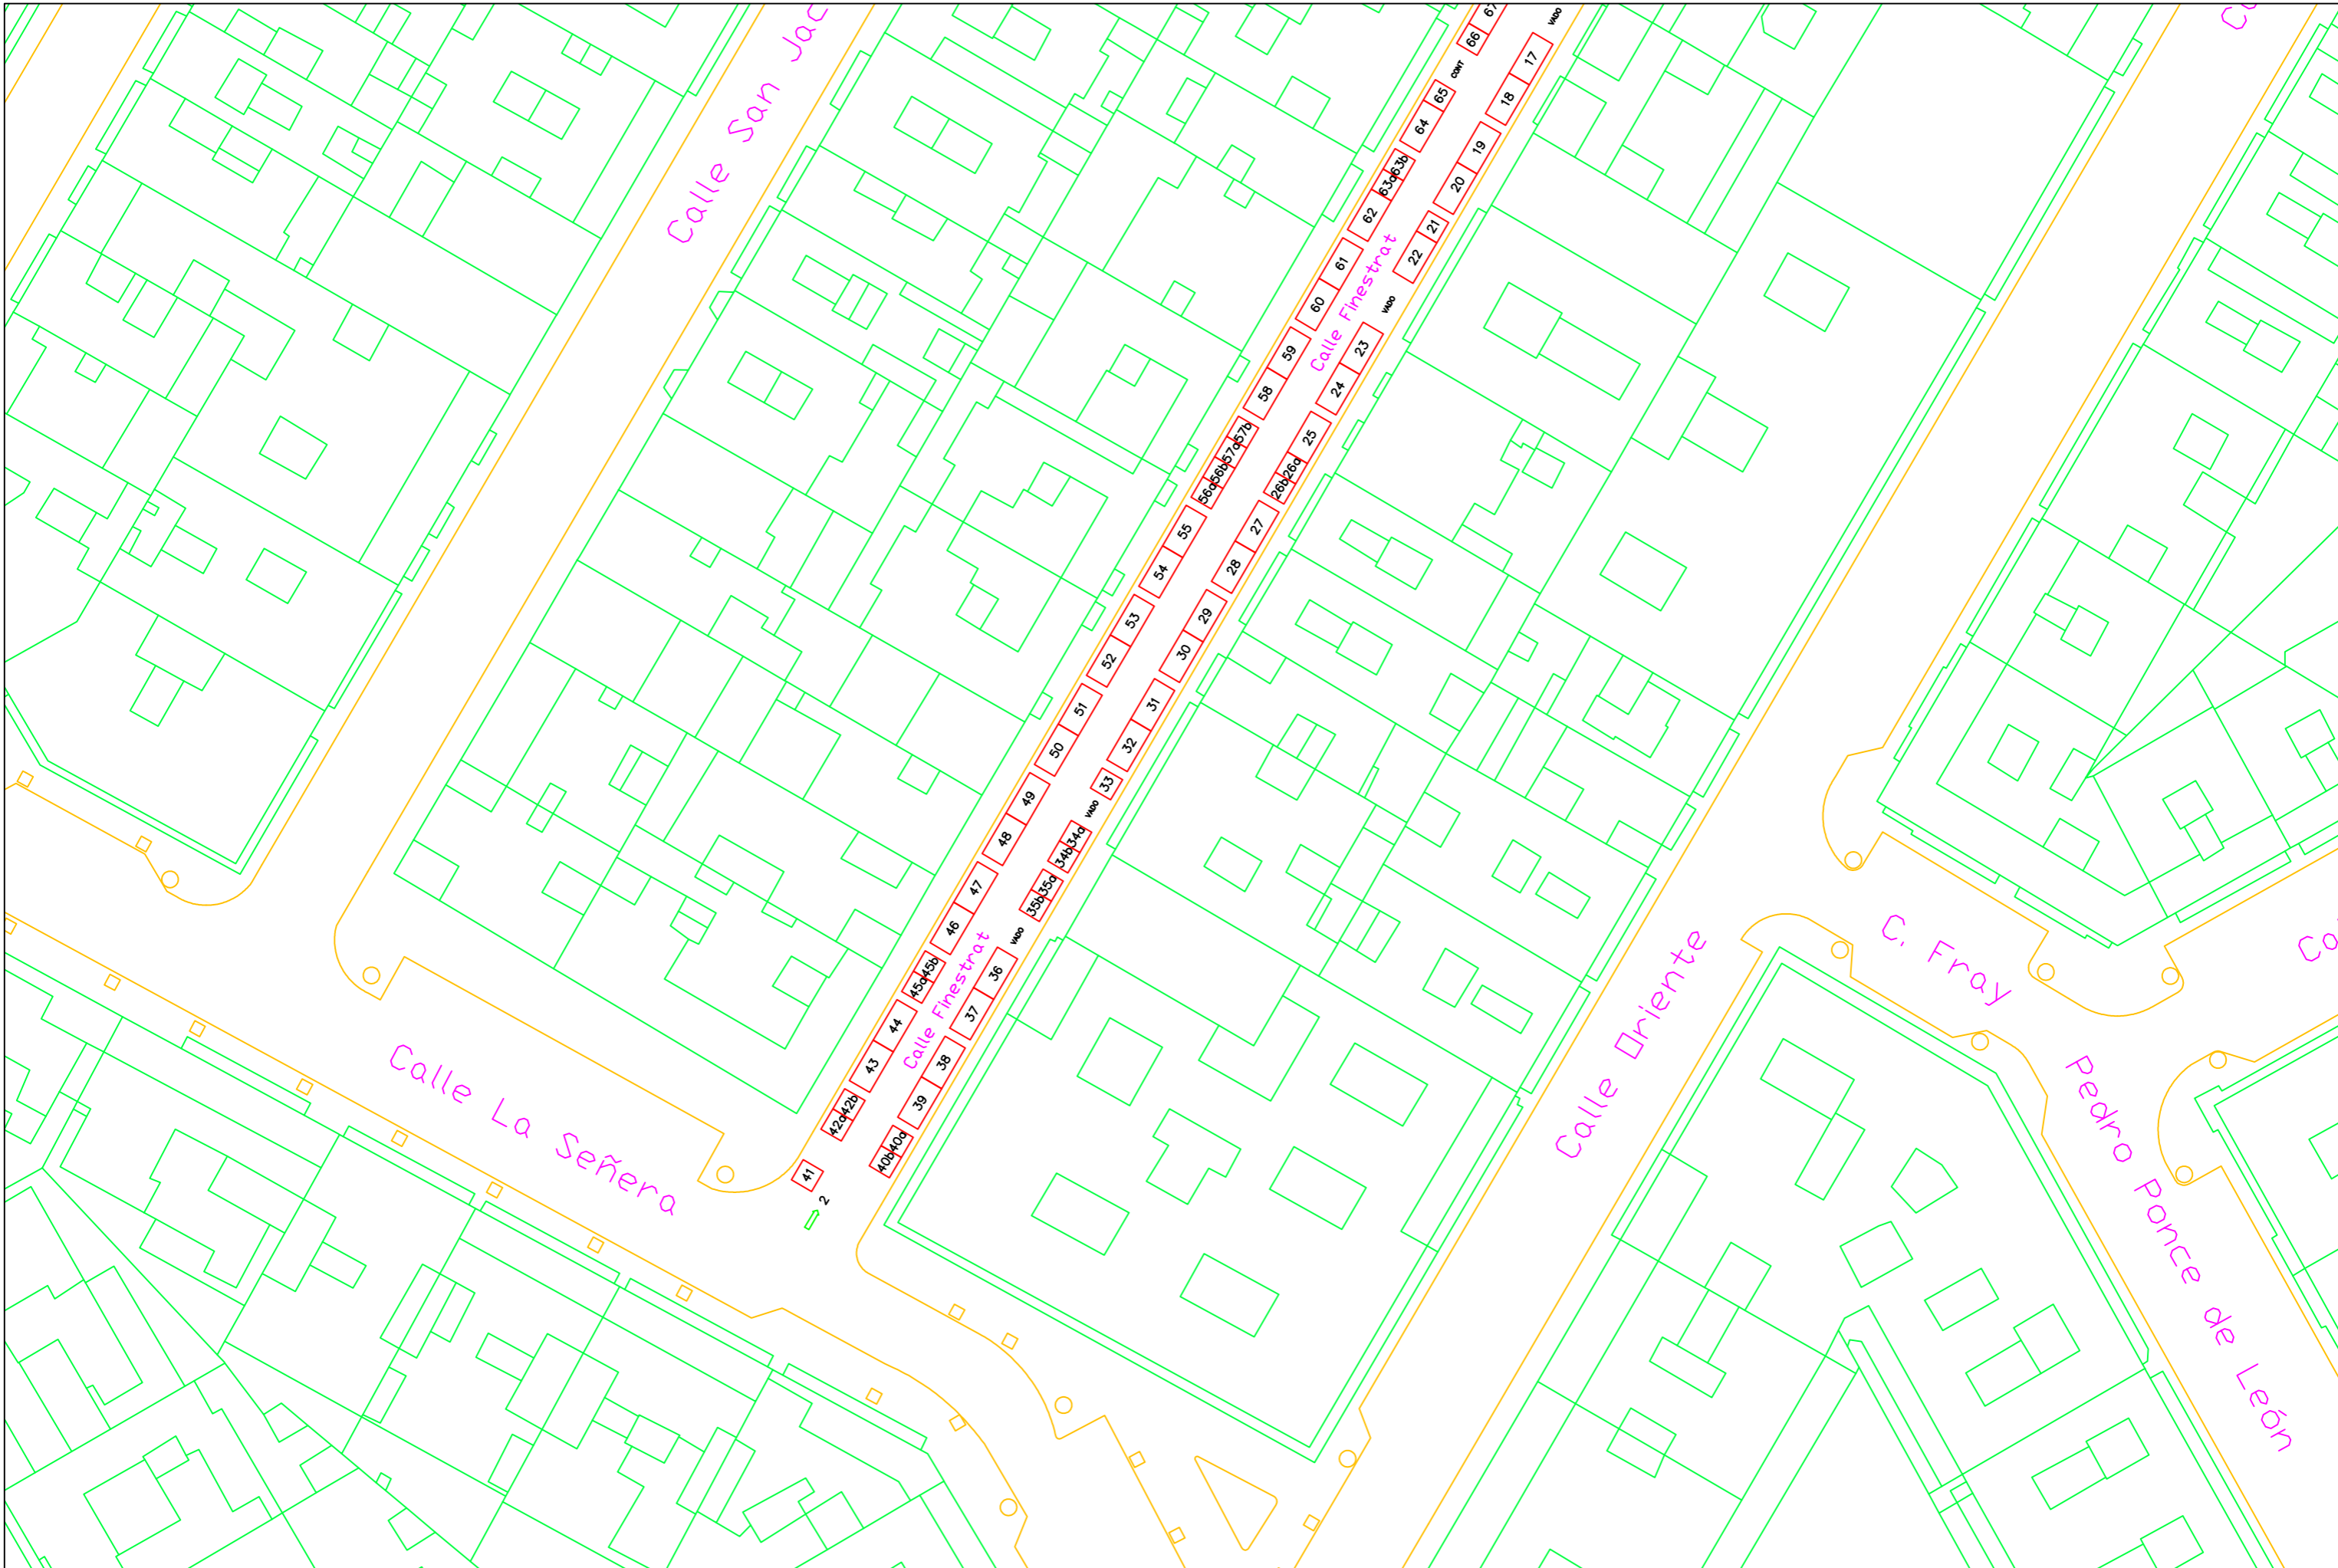

S:\OFICINA TECNICALANDS MERCADOS\EXTRAORDINARIOS REVISION 2-2013\14 Montelivete EXTRAORDINARIO REVISION 1-2020.dwg

AJUNTAMENT DE VALÈNCIA

mercats
municipals
DE VALÈNCIA

Mercado de Monteolivete

Distribucion de puestos

El Arquitecto Técnico
Municipal

Jesús Miguel Carnicer Lurbe

Abril 2014

Hj2