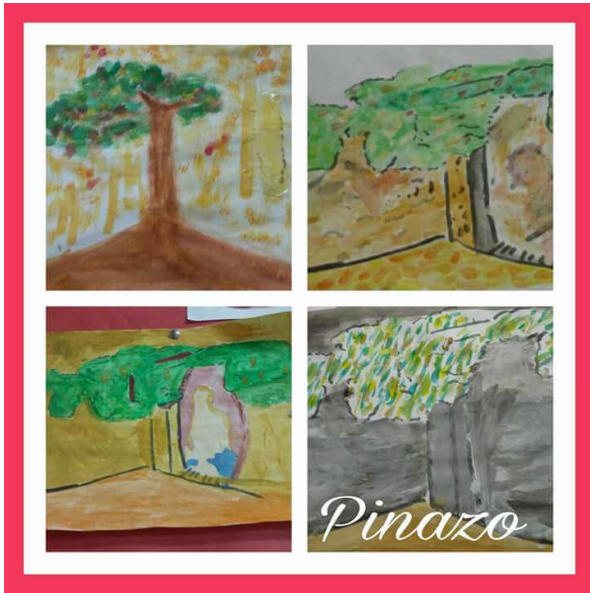

COLEGIO MUNICIPAL SANTIAGO GRISOLIA

**ACTIVIDADES
COMPLEMENTARIAS
CURSO 2015-2016
Y
PRIMER TRIMESTRE CURSO
2016-2017**

EL CENTRO

ACTIVIDADES ARTÍSTICAS

"La xitarra i la formiga i A. Vivaldi"

Palau de la Música

The lady in black

ACTIVIDADES CULTURALES

Unidad didáctica
de Ed. Física *Primaria*
C.M. GRISOLÍA
PISCINA AYORA

5 de juny
DIA DEL
MEDI
AMBIENT

Peñíscola

**EXCURSIÓN A
CULLERA**
3º y 4º primaria

IGUALDAD, CONVIVENCIA Y PREVENCIÓN