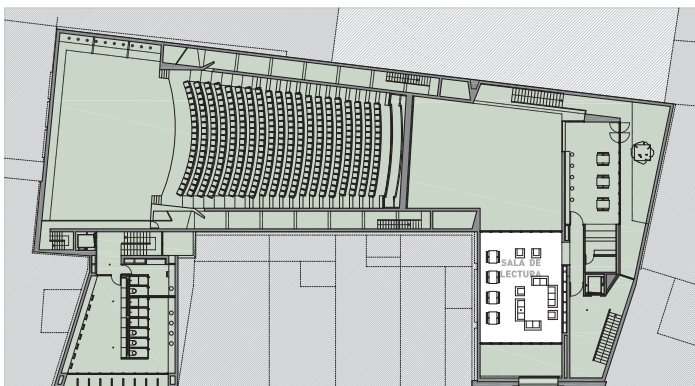

salón de lectura espacio e instalaciones

1 de 1

superficie

73 m² útiles

- 9.66m de longitud

- 7.17m de anchura

altura libre

2.60 m

planta

planta primera

conexiones

hall

cafetería

sala polivalente 1

sala polivalente 2

terraza

tomas de corriente

climatización

PLANTA PRIMERA