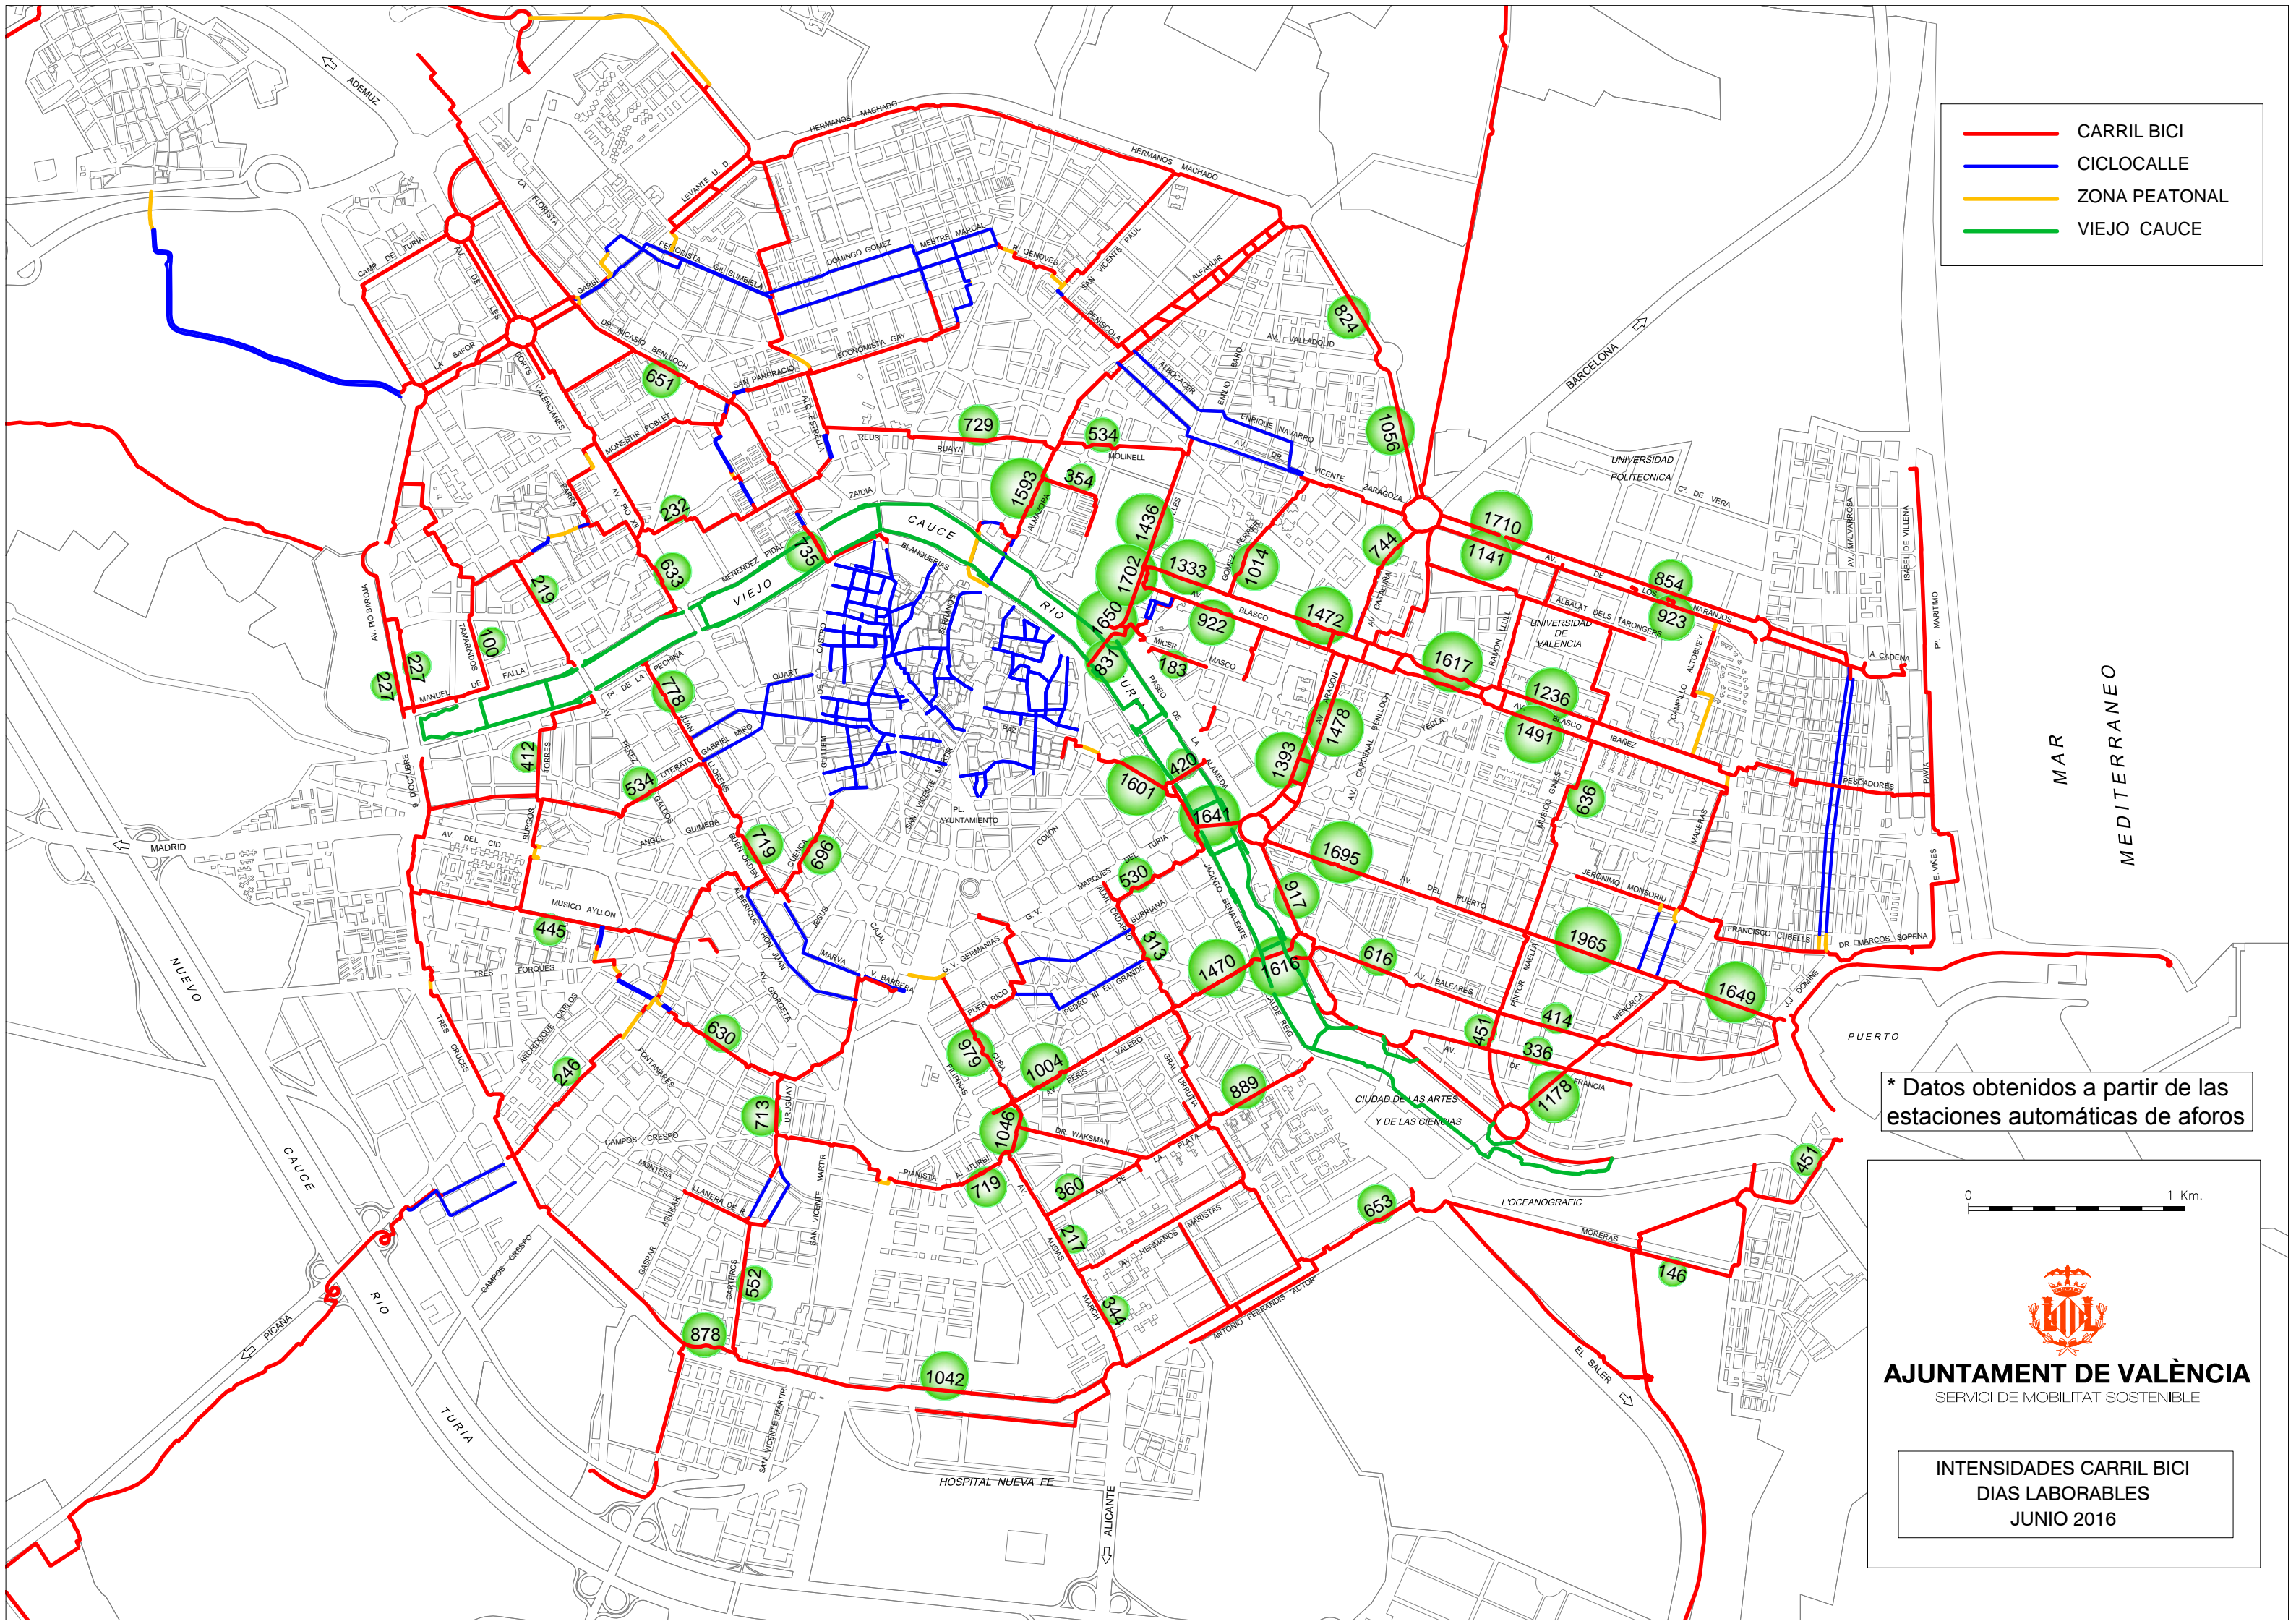

- CARRIL BICI
- CICLOCALLE
- ZONA PEATONAL
- VIEJO CAUCE

\* Datos obtenidos a partir de las estaciones automáticas de afors

**AJUNTAMENT DE VALÈNCIA**  
SERVICI DE MOBILITAT SOSTENIBLE

INTENSIDADES CARRIL BICI  
DIAS LABORABLES  
JUNIO 2016