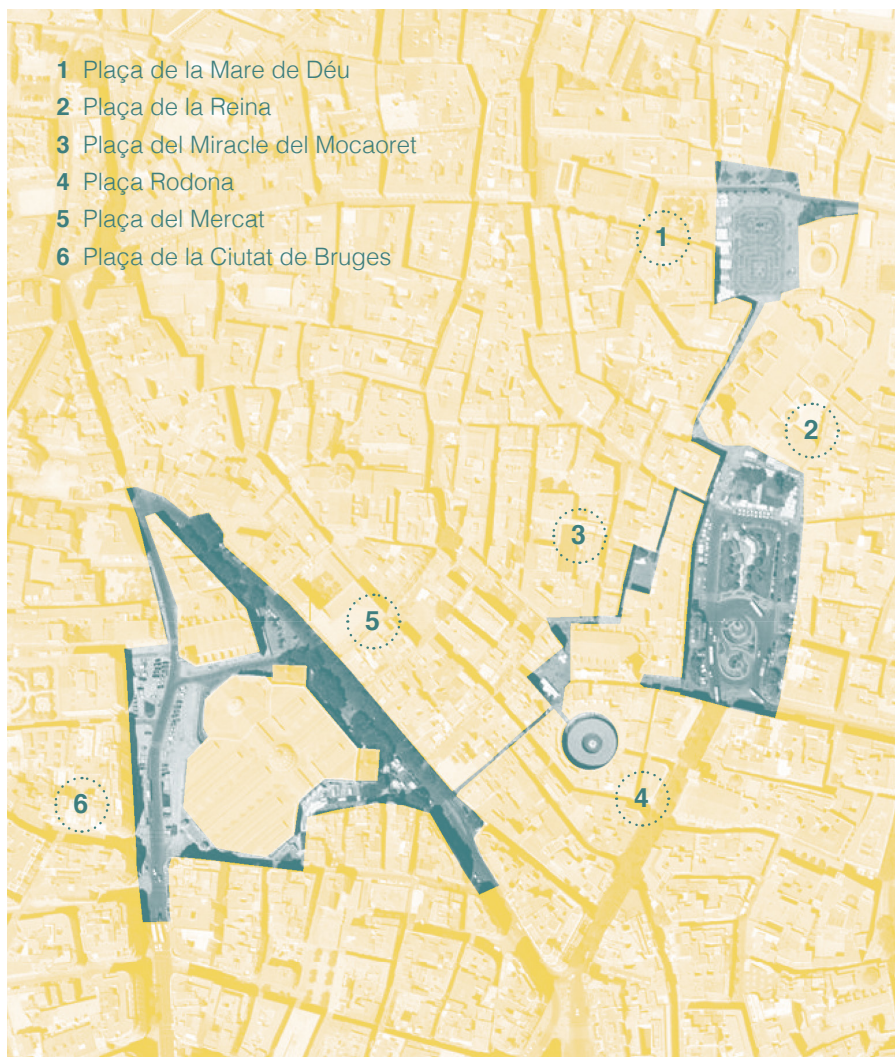

### La plaça de la Reina des de i per a les persones

Dilluns 17 d'octubre de 18h a 20h i dimecres 19 d'octubre de 12h a 13h

L'objectiu d'aquest taller és prendre consciència de la futura Plaça de la Reina com un possible espai de la nostra vida quotidiana. En eixe sentit, reconèixer les qualitats i elements que hauria d'incorporar el disseny i la gestió de la mateixa; ¿podria la futura Plaça de la Reina formar part de la nostra vida quotidiana?, ¿de quina manera?, ¿quines necessitats tenim respecte a ella?, ¿quins problemes detectem?, ¿qué proposem?

### Mirades diverses sobre un mateix espai: La plaça de la Reina a debat

Dilluns 24 d'octubre de 18h a 20h i Dijous 28 d'octubre de 18h a 20h

L'objectiu d'aquest taller és treballar al voltant de les diverses propostes realitzades i poder passar d'una mirada individual, a una mirada col·lectiva, per a decidir entre tots i totes les possibles solucions per a millorar la plaça. En aquesta sessió es treballarà entorn de qualitats urbanes inclusives que permeten incorporar la diversitat i la vida quotidiana al disseny i gestió de la plaça.

## RECORREGUT URBÀ AMB PERSPECTIVA DE GÈNERE

El recorregut pretén, d'una banda, entendre la Plaça de la Reina no com quelcom aïllat sinó com a part d'un context urbà i social, i d'altra banda, visibilitzar les experiències de vida quotidiana de diversos grups de dones i col·lectius que viuen aquest context.